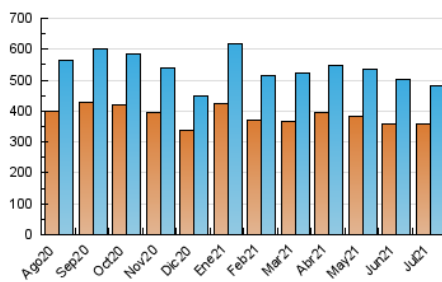

3.3 Por meses

N. únicos / Visitas (x 1000)