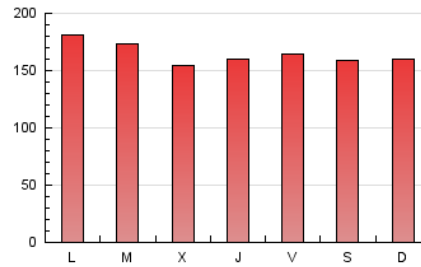

1. Cifras totales y promedios (Nacional)

| MES - AÑO | NAVEGADORES UNICOS | VISITAS | PAGINAS |
|--------------------------------|--------------------|---------------|---------------|
| Julio - 2021 | 235.660 | 336.139 | 509.067 |
| PROMEDIO DIARIO | 9.403 | 10.843 | 16.422 |
| PROMEDIO LUNES-VIERNES | 9.430 | 10.897 | 16.610 |
| PROMEDIO SABADO-DOMINGO | 9.337 | 10.713 | 15.960 |
| PAGINAS / VISITAS | 1,51 | | |
| DURACION MEDIA VISITAS | 0:00:26 | | |
| DURACION MEDIA PAGINAS | 0:00:51 | | |

2. Por día del mes (Nacional)

| Día | N. únicos | Visitas | Páginas | Día | N. únicos | Visitas | Páginas | Día | N. únicos | Visitas | Páginas |
|-----|-----------|---------|---------|-----|-----------|---------|---------|-----|-----------|---------|---------|
| 1 | 8.490 | 9.948 | 15.079 | 11 | 8.598 | 9.811 | 14.640 | 21 | 9.527 | 11.017 | 15.973 |
| 2 | 7.503 | 8.809 | 13.485 | 12 | 12.083 | 13.769 | 19.500 | 22 | 8.578 | 10.001 | 15.554 |
| 3 | 8.652 | 9.966 | 14.734 | 13 | 9.917 | 11.347 | 17.262 | 23 | 10.610 | 12.264 | 17.778 |
| 4 | 8.637 | 9.927 | 15.122 | 14 | 8.115 | 9.552 | 15.158 | 24 | 11.604 | 13.056 | 18.248 |
| 5 | 8.453 | 9.882 | 14.537 | 15 | 8.132 | 9.575 | 19.271 | 25 | 8.942 | 10.565 | 15.870 |
| 6 | 7.934 | 9.324 | 14.413 | 16 | 11.223 | 12.846 | 22.033 | 26 | 11.227 | 12.792 | 19.038 |
| 7 | 8.801 | 10.165 | 15.596 | 17 | 8.754 | 10.017 | 16.063 | 27 | 11.319 | 12.766 | 18.492 |
| 8 | 9.390 | 10.843 | 15.961 | 18 | 10.233 | 11.820 | 18.503 | 28 | 8.688 | 10.037 | 14.846 |
| 9 | 7.484 | 8.654 | 13.196 | 19 | 11.183 | 12.993 | 19.270 | 29 | 7.945 | 9.285 | 14.037 |
| 10 | 7.540 | 8.640 | 12.952 | 20 | 11.739 | 13.399 | 19.063 | 30 | 9.116 | 10.456 | 15.881 |
| | | | | | | | | 31 | 11.069 | 12.613 | 17.512 |

3. Gráficas (Nacional)

3.1 Por día de la semana (promedio)

N. únicos / Visitas (x 100)

Páginas (x 100)

3.2 Por franja horaria (promedio)

Visitas (x 1000)

Páginas (x 1000)

3.3 Por meses