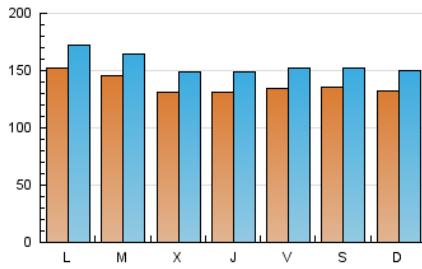

3. Gráficas (Nacional e Internacional)

3.1 Por día de la semana (promedio)

N. únicos / Visitas (x 100)