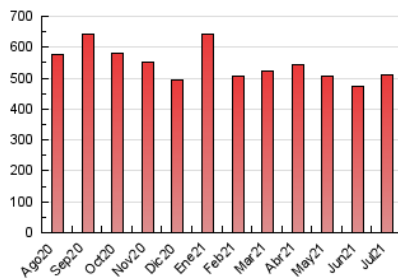

Páginas (x 1000)