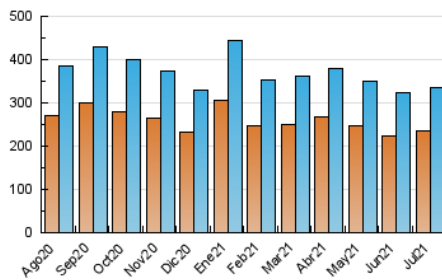

3.3 Por meses

N. únicos / Visitas (x 1000)