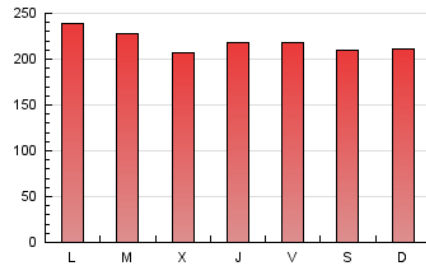

Páginas (x 100)