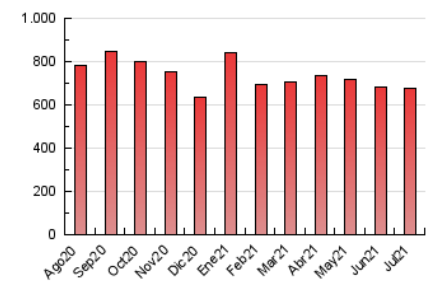

Páginas (x 1000)