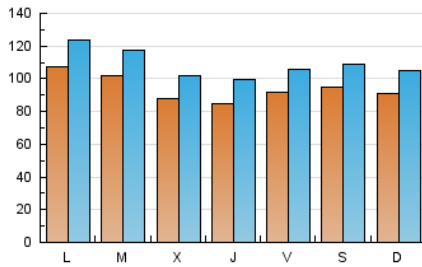

3. Gráficas (Nacional)

3.1 Por día de la semana (promedio)

N. únicos / Visitas (x 100)