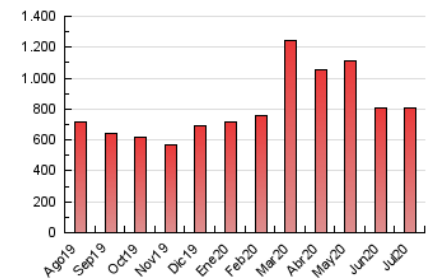

Páginas (x 1000)