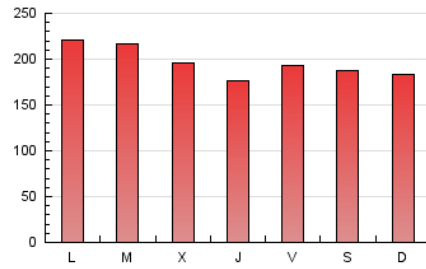

1. Cifras totales y promedios (Nacional)

MES - AÑO	NAVEGADORES UNICOS	VISITAS	PAGINAS
Julio - 2020	304.610	418.730	606.002
PROMEDIO DIARIO	11.839	13.507	19.548
PROMEDIO LUNES-VIERNES	12.086	13.797	19.897
PROMEDIO SABADO-DOMINGO	11.130	12.674	18.545
PAGINAS / VISITAS	1,45		
DURACION MEDIA VISITAS	0:00:24		
DURACION MEDIA PAGINAS	0:00:53		

2. Por día del mes (Nacional)

Día	N. únicos	Visitas	Páginas	Día	N. únicos	Visitas	Páginas	Día	N. únicos	Visitas	Páginas
1	11.031	12.592	18.053	11	10.559	12.106	17.797	21	9.789	11.520	18.499
2	9.882	11.150	15.594	12	9.771	11.259	16.110	22	10.291	12.104	18.815
3	9.779	11.240	16.282	13	10.196	11.764	16.563	23	10.383	12.031	18.271
4	8.883	10.253	15.812	14	9.916	11.505	17.198	24	15.239	17.097	23.714
5	12.126	13.587	19.717	15	9.693	11.164	16.662	25	12.497	14.212	21.092
6	16.884	18.937	26.539	16	9.101	10.526	15.105	26	10.512	12.110	18.581
7	14.961	16.819	23.686	17	9.348	10.828	15.839	27	17.069	19.110	27.447
8	13.988	15.888	22.314	18	13.032	14.640	20.388	28	16.737	19.039	27.071
9	12.795	14.536	20.398	19	11.657	13.223	18.866	29	14.599	16.380	22.409
10	12.043	13.819	20.272	20	10.633	12.505	17.887	30	11.032	12.664	18.542
								31	12.589	14.122	20.479

3. Gráficas (Nacional)

3.1 Por día de la semana (promedio)

N. únicos / Visitas (x 100)

Páginas (x 100)

3.2 Por franja horaria (promedio)

Visitas (x 1000)

Páginas (x 1000)

3.3 Por meses