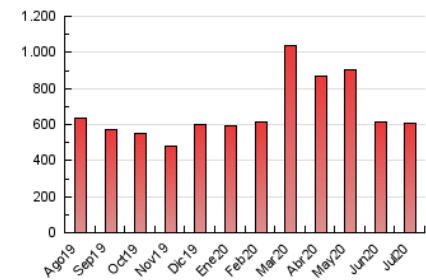

Páginas (x 1000)