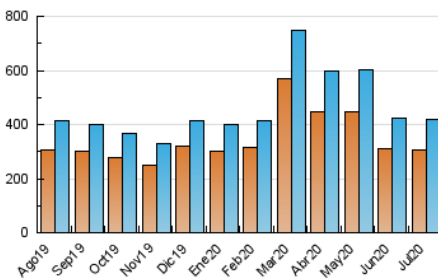

3.3 Por meses

N. únicos / Visitas (x 1000)