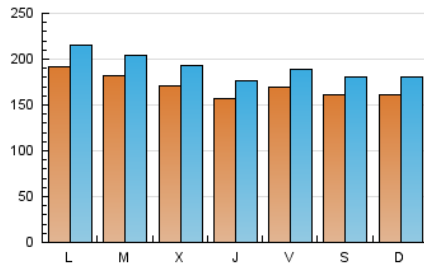

3. Gráficas (Nacional e Internacional)

3.1 Por día de la semana (promedio)

N. únicos / Visitas (x 100)