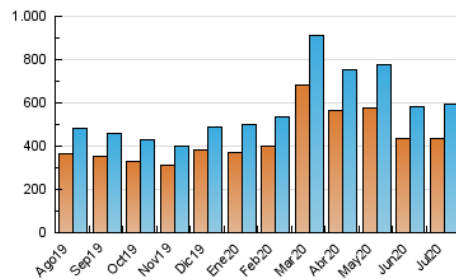

3.3 Por meses

N. únicos / Visitas (x 1000)