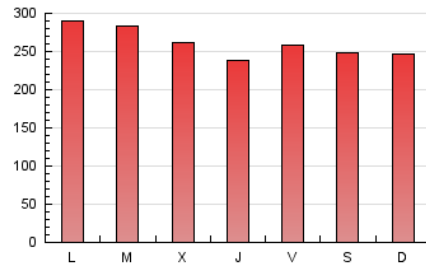

1. Cifras totales y promedios (Nacional e Internacional)

MES - AÑO	NAVEGADORES UNICOS	VISITAS	PAGINAS
Julio - 2020	434.726	591.214	806.412
PROMEDIO DIARIO	16.956	19.071	26.013
PROMEDIO LUNES-VIERNES	17.269	19.438	26.463
PROMEDIO SABADO-DOMINGO	16.059	18.016	24.721
PAGINAS / VISITAS	1,36		
DURACION MEDIA VISITAS	0:00:26		
DURACION MEDIA PAGINAS	0:00:54		

2. Por día del mes (Nacional e Internacional)

Día	N. únicos	Visitas	Páginas	Día	N. únicos	Visitas	Páginas	Día	N. únicos	Visitas	Páginas
1	15.914	17.910	24.214	11	15.066	16.999	23.504	21	15.290	17.508	25.373
2	14.622	16.307	21.639	12	14.431	16.327	21.981	22	15.792	18.075	25.777
3	14.332	16.186	22.042	13	14.977	17.002	22.694	23	15.623	17.725	24.902
4	13.382	15.125	21.436	14	14.852	16.850	23.336	24	20.616	22.975	30.534
5	16.944	18.807	25.876	15	14.809	16.719	23.039	25	17.602	19.722	27.412
6	22.652	25.232	34.080	16	14.281	16.175	21.538	26	15.899	17.975	25.373
7	20.122	22.474	30.346	17	14.417	16.310	22.303	27	22.656	25.168	34.414
8	18.842	21.199	28.442	18	18.140	20.196	26.701	28	22.259	25.051	34.033
9	17.453	19.597	26.271	19	17.004	18.980	25.484	29	20.099	22.350	29.354
10	16.894	19.123	26.664	20	16.202	18.564	24.806	30	16.321	18.426	25.207
								31	18.158	20.157	27.637

3. Gráficas (Nacional e Internacional)

3.1 Por día de la semana (promedio)

N. únicos / Visitas (x 100)

Páginas (x 100)

3.2 Por franja horaria (promedio)

Visitas (x 1000)

Páginas (x 1000)

3.3 Por meses