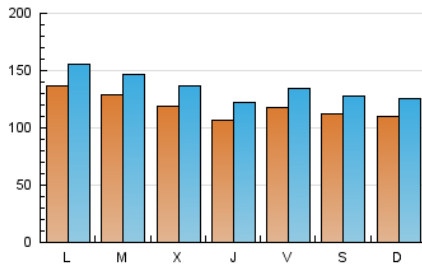

3. Gráficas (Nacional)

3.1 Por día de la semana (promedio)

N. únicos / Visitas (x 100)