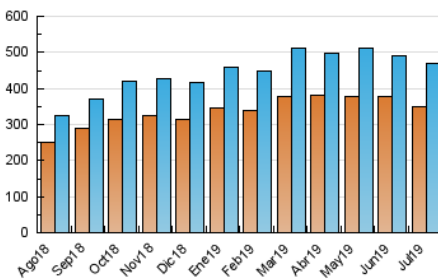

3.3 Por meses

N. únicos / Visitas (x 1000)