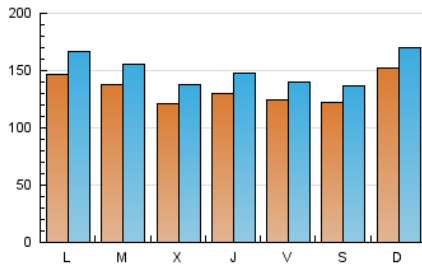

3. Gráficas (Nacional e Internacional)

3.1 Por día de la semana (promedio)

N. únicos / Visitas (x 100)