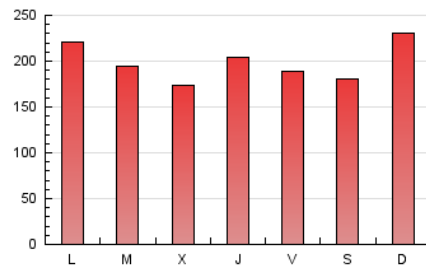

1. Cifras totales y promedios (Nacional)

MES - AÑO	NAVEGADORES UNICOS	VISITAS	PAGINAS
Julio - 2019	295.704	401.928	616.177
PROMEDIO DIARIO	11.419	12.965	19.877
PROMEDIO LUNES-VIERNES	11.257	12.836	19.649
PROMEDIO SABADO-DOMINGO	11.886	13.337	20.531
PAGINAS / VISITAS	1,53		
DURACION MEDIA VISITAS	0:00:24		
DURACION MEDIA PAGINAS	0:00:45		

2. Por día del mes (Nacional)

Día	N. únicos	Visitas	Páginas	Día	N. únicos	Visitas	Páginas	Día	N. únicos	Visitas	Páginas
1	13.331	15.013	20.851	11	9.650	11.021	17.860	21	14.861	16.708	26.082
2	13.893	15.617	21.522	12	9.888	11.329	20.482	22	17.872	20.231	31.783
3	11.738	13.375	19.140	13	10.177	11.475	17.737	23	13.235	14.965	22.247
4	11.517	13.015	19.069	14	9.911	11.159	18.051	24	9.877	11.356	16.633
5	10.536	12.024	17.663	15	9.783	11.216	17.286	25	13.117	14.764	26.188
6	10.925	12.359	18.633	16	10.629	12.184	18.275	26	10.431	11.747	18.555
7	19.344	21.248	31.800	17	9.285	10.779	17.336	27	9.256	10.443	16.217
8	11.293	12.941	20.189	18	10.107	11.644	18.483	28	9.354	10.600	16.311
9	9.165	10.655	16.050	19	11.252	12.752	19.035	29	10.944	12.681	20.517
10	8.786	10.180	15.174	20	11.260	12.702	19.413	30	11.544	13.198	18.987
								31	11.032	12.547	18.608

3. Gráficas (Nacional)

3.1 Por día de la semana (promedio)

N. únicos / Visitas (x 100)

Páginas (x 100)

3.2 Por franja horaria (promedio)

Visitas (x 1000)

Páginas (x 1000)

3.3 Por meses