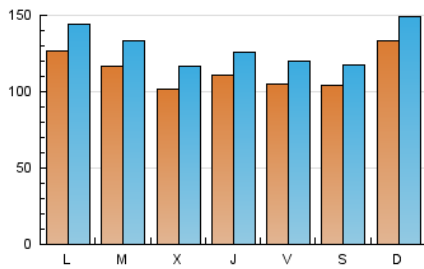

3. Gráficas (Nacional)

3.1 Por día de la semana (promedio)

N. únicos / Visitas (x 100)