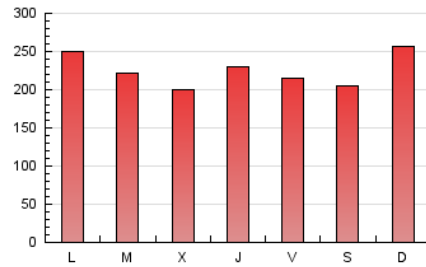

1. Cifras totales y promedios (Nacional e Internacional)

MES - AÑO	NAVEGADORES UNICOS	VISITAS	PAGINAS
Julio - 2019	349.565	467.837	698.224
PROMEDIO DIARIO	13.360	15.092	22.523
PROMEDIO LUNES-VIERNES	13.241	15.011	22.342
PROMEDIO SABADO-DOMINGO	13.702	15.322	23.045
PAGINAS / VISITAS	1,49		
DURACION MEDIA VISITAS	0:00:24		
DURACION MEDIA PAGINAS	0:00:45		

2. Por día del mes (Nacional e Internacional)

Día	N. únicos	Visitas	Páginas	Día	N. únicos	Visitas	Páginas	Día	N. únicos	Visitas	Páginas
1	15.401	17.277	23.660	11	11.475	13.020	20.336	21	16.664	18.679	28.535
2	16.124	18.058	24.363	12	11.793	13.434	23.390	22	19.968	22.543	34.703
3	13.728	15.564	21.689	13	11.919	13.355	20.110	23	15.441	17.377	25.254
4	13.545	15.221	21.776	14	11.662	13.071	20.328	24	11.799	13.466	19.193
5	12.345	13.983	19.941	15	11.770	13.391	20.218	25	15.003	16.834	28.791
6	12.665	14.256	20.949	16	12.580	14.309	20.916	26	12.334	13.819	21.060
7	21.156	23.213	34.486	17	11.220	12.923	20.067	27	11.078	12.486	18.971
8	13.333	15.170	22.839	18	12.122	13.875	21.338	28	11.446	12.883	19.092
9	11.148	12.820	18.775	19	13.130	14.829	21.596	29	13.042	14.983	23.447
10	10.746	12.319	17.773	20	13.029	14.634	21.890	30	13.454	15.298	21.492
								31	13.041	14.747	21.246

3. Gráficas (Nacional e Internacional)

3.1 Por día de la semana (promedio)

N. únicos / Visitas (x 100)

Páginas (x 100)

3.2 Por franja horaria (promedio)

Visitas (x 1000)

Páginas (x 1000)

3.3 Por meses