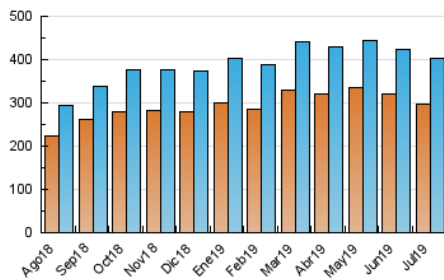

3.3 Por meses

N. únicos / Visitas (x 1000)