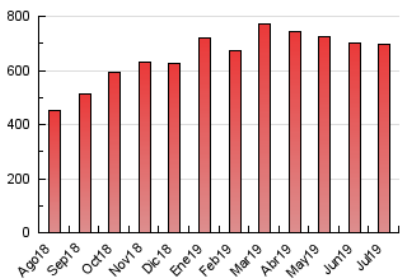

Páginas (x 1000)