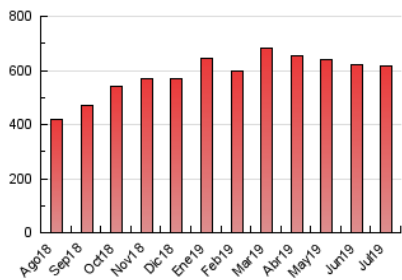

Páginas (x 1000)