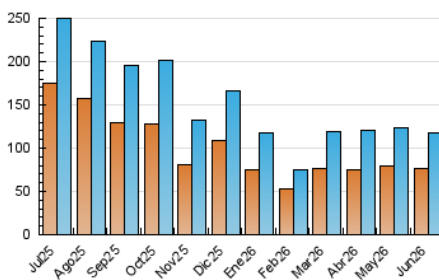

1. Cifras totales y promedios (Nacional)

MES - AÑO	NAVEGADORES UNICOS	VISITAS	PAGINAS
Junio - 2026	76.217	117.901	157.686
PROMEDIO DIARIO	3.404	4.013	5.256
PROMEDIO LUNES-VIERNES	3.482	4.110	5.392
PROMEDIO SABADO-DOMINGO	3.190	3.748	4.883
PAGINAS / VISITAS	1,31		
DURACION MEDIA VISITAS	0:01:20		
TIEMPO INTERACCIÓN MEDIO	0:00:28		

2. Por día del mes (Nacional)

Día	N. únicos	Visitas	Páginas	Día	N. únicos	Visitas	Páginas	Día	N. únicos	Visitas	Páginas
1	2.649	3.122	4.130	11	2.621	3.105	4.144	21	2.719	3.216	4.626
2	2.913	3.486	4.692	12	2.771	3.346	4.438	22	2.739	3.286	4.521
3	3.156	3.770	4.958	13	3.139	3.690	4.797	23	4.122	4.868	5.913
4	3.196	3.784	5.219	14	4.008	4.681	5.792	24	3.241	3.925	4.945
5	3.512	4.205	5.420	15	3.229	3.890	5.303	25	2.988	3.492	4.903
6	3.635	4.290	5.403	16	2.551	3.095	5.162	26	2.886	3.491	4.939
7	2.430	2.949	3.855	17	2.740	3.248	4.422	27	2.733	3.247	4.313
8	2.609	3.111	4.041	18	7.517	8.870	10.892	28	3.605	4.200	5.347
9	2.711	3.202	4.193	19	5.978	6.767	8.262	29	6.660	7.521	8.919
10	3.059	3.562	4.619	20	3.248	3.712	4.930	30	2.764	3.267	4.588

3. Gráficas (Nacional)

3.1 Por día de la semana (promedio)

N. únicos / Visitas (x 100)

Páginas (x 100)

3.2 Por franja horaria (promedio)

Visitas_ (x 1000)

Páginas (x 1000)

3.3 Por meses

N. únicos / Visitas (x 1000)

Páginas (x 1000)

4. Observaciones

Este Medio Electrónico de Comunicación ha sido medido por la herramienta Google Analytics de Google (GA4).

5. Definiciones básicas (Para más información ver Normas Técnicas para el Control de los Medios Electrónicos de Comunicación)