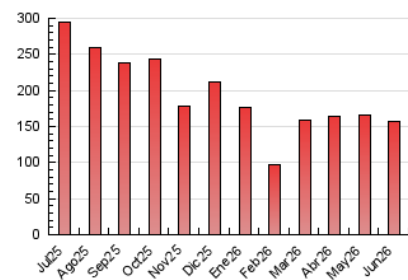

1. Cifras totales y promedios (Nacional)

MES - AÑO	NAVEGADORES UNICOS	VISITAS	PAGINAS
Junio - 2026	76.217	117.901	157.686
PROMEDIO DIARIO	3.404	4.013	5.256
PROMEDIO LUNES-VIERNES	3.482	4.110	5.392
PROMEDIO SABADO-DOMINGO	3.190	3.748	4.883
PAGINAS / VISITAS	1,31		
DURACION MEDIA VISITAS	0:01:20		
TIEMPO INTERACCIÓN MEDIO	0:00:28		

2. Por día del mes (Nacional)

Día	N. únicos	Visitas	Páginas	Día	N. únicos	Visitas	Páginas	Día	N. únicos	Visitas	Páginas
1	2.649	3.122	4.130	11	2.621	3.105	4.144	21	2.719	3.216	4.626
2	2.913	3.486	4.692	12	2.771	3.346	4.438	22	2.739	3.286	4.521
3	3.156	3.770	4.958	13	3.139	3.690	4.797	23	4.122	4.868	5.913
4	3.196	3.784	5.219	14	4.008	4.681	5.792	24	3.241	3.925	4.945
5	3.512	4.205	5.420	15	3.229	3.890	5.303	25	2.988	3.492	4.903
6	3.635	4.290	5.403	16	2.551	3.095	5.162	26	2.886	3.491	4.939
7	2.430	2.949	3.855	17	2.740	3.248	4.422	27	2.733	3.247	4.313
8	2.609	3.111	4.041	18	7.517	8.870	10.892	28	3.605	4.200	5.347
9	2.711	3.202	4.193	19	5.978	6.767	8.262	29	6.660	7.521	8.919
10	3.059	3.562	4.619	20	3.248	3.712	4.930	30	2.764	3.267	4.588

3. Gráficas (Nacional)

3.1 Por día de la semana (promedio)

N. únicos / Visitas (x 100)

Páginas (x 100)

3.2 Por franja horaria (promedio)

Visitas_ (x 1000)

Páginas (x 1000)

3.3 Por meses

N. únicos / Visitas (x 1000)

Páginas (x 1000)

4. Observaciones

Este Medio Electrónico de Comunicación ha sido medido por la herramienta Google Analytics de Google (GA4).

5. Definiciones básicas (Para más información ver Normas Técnicas para el Control de los Medios Electrónicos de Comunicación)