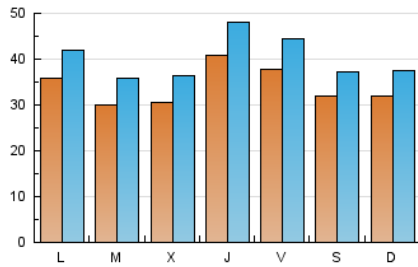

3. Gráficas (Nacional)

3.1 Por día de la semana (promedio)

N. únicos / Visitas (x 100)