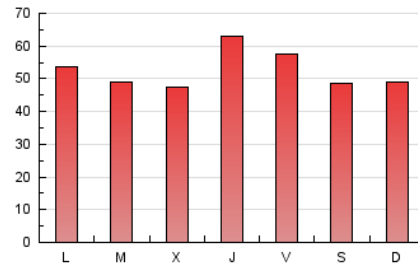

Páginas (x 100)