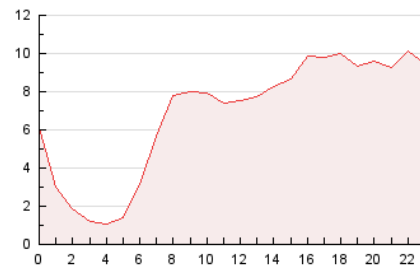

2. Por día del mes (Nacional e Internacional)

Día	N. únicos	Visitas	Páginas	Día	N. únicos	Visitas	Páginas	Día	N. únicos	Visitas	Páginas
1	2.809	3.292	4.342	11	2.753	3.258	4.292	21	2.978	3.486	4.924
2	3.091	3.673	4.964	12	2.901	3.481	4.599	22	2.936	3.502	4.803
3	3.331	3.908	5.216	13	3.269	3.828	4.956	23	4.281	5.039	6.151
4	3.327	3.918	5.418	14	4.151	4.821	6.012	24	3.436	4.140	5.206
5	3.662	4.364	5.622	15	3.388	4.073	5.549	25	3.156	3.679	5.114
6	3.829	4.473	5.712	16	2.707	3.255	5.376	26	2.989	3.619	5.096
7	2.578	3.083	4.094	17	2.909	3.389	4.642	27	2.839	3.369	4.489
8	2.765	3.275	4.255	18	7.719	9.127	11.148	28	3.719	4.329	5.570
9	2.859	3.337	4.423	19	6.180	7.012	8.507	29	6.774	7.663	9.083
10	3.211	3.694	4.812	20	3.464	3.936	5.188	30	2.857	3.378	4.730

3. Gráficas (Nacional e Internacional)

3.1 Por día de la semana (promedio)

N. únicos / Visitas (x 100)

Páginas (x 100)

3.2 Por franja horaria (promedio)

Visitas_ (x 1000)

Páginas (x 1000)

3.3 Por meses