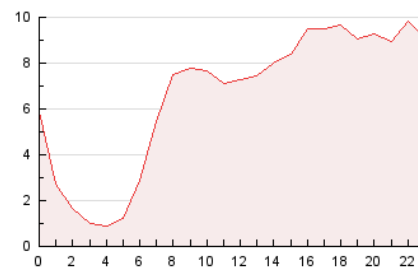

2. Por día del mes (Nacional)

Día	N. únicos	Visitas	Páginas	Día	N. únicos	Visitas	Páginas	Día	N. únicos	Visitas	Páginas
1	2.649	3.122	4.130	11	2.621	3.105	4.144	21	2.719	3.216	4.626
2	2.913	3.486	4.692	12	2.771	3.346	4.438	22	2.739	3.286	4.521
3	3.156	3.770	4.958	13	3.139	3.690	4.797	23	4.122	4.868	5.913
4	3.196	3.784	5.219	14	4.008	4.681	5.792	24	3.241	3.925	4.945
5	3.512	4.205	5.420	15	3.229	3.890	5.303	25	2.988	3.492	4.903
6	3.635	4.290	5.403	16	2.551	3.095	5.162	26	2.886	3.491	4.939
7	2.430	2.949	3.855	17	2.740	3.248	4.422	27	2.733	3.247	4.313
8	2.609	3.111	4.041	18	7.517	8.870	10.892	28	3.605	4.200	5.347
9	2.711	3.202	4.193	19	5.978	6.767	8.262	29	6.660	7.521	8.919
10	3.059	3.562	4.619	20	3.248	3.712	4.930	30	2.764	3.267	4.588

3. Gráficas (Nacional)

3.1 Por día de la semana (promedio)

N. únicos / Visitas (x 100)

Páginas (x 100)

3.2 Por franja horaria (promedio)

Visitas_ (x 1000)

Páginas (x 1000)

3.3 Por meses

N. únicos / Visitas (x 1000)

Páginas (x 1000)

4. Observaciones

Este Medio Electrónico de Comunicación ha sido medido por la herramienta Google Analytics de Google (GA4).

5. Definiciones básicas (Para más información ver Normas Técnicas para el Control de los Medios Electrónicos de Comunicación)