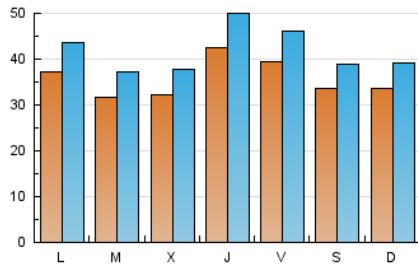

3. Gráficas (Nacional e Internacional)

3.1 Por día de la semana (promedio)

N. únicos / Visitas (x 100)