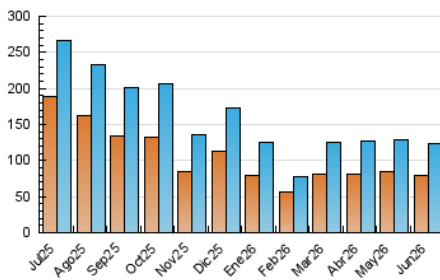

3.3 Por meses

N. únicos / Visitas (x 1000)