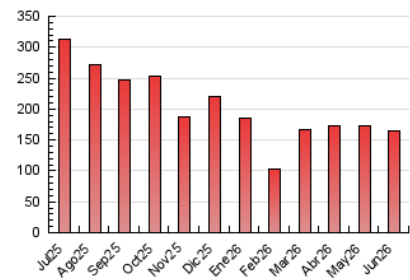

Páginas (x 1000)