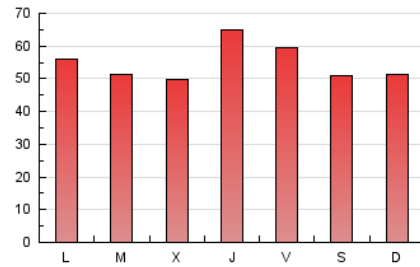

1. Cifras totales y promedios (Nacional e Internacional)

MES - AÑO	NAVEGADORES UNICOS	VISITAS	PAGINAS
Junio - 2026	80.201	124.069	164.287
PROMEDIO DIARIO	3.562	4.180	5.476
PROMEDIO LUNES-VIERNES	3.638	4.276	5.607
PROMEDIO SABADO-DOMINGO	3.353	3.916	5.118
PAGINAS / VISITAS	1,31		
DURACION MEDIA VISITAS	0:01:19		
TIEMPO INTERACCIÓN MEDIO	0:00:28		

2. Por día del mes (Nacional e Internacional)

Día	N. únicos	Visitas	Páginas	Día	N. únicos	Visitas	Páginas	Día	N. únicos	Visitas	Páginas
1	2.809	3.292	4.342	11	2.753	3.258	4.292	21	2.978	3.486	4.924
2	3.091	3.673	4.964	12	2.901	3.481	4.599	22	2.936	3.502	4.803
3	3.331	3.908	5.216	13	3.269	3.828	4.956	23	4.281	5.039	6.151
4	3.327	3.918	5.418	14	4.151	4.821	6.012	24	3.436	4.140	5.206
5	3.662	4.364	5.622	15	3.388	4.073	5.549	25	3.156	3.679	5.114
6	3.829	4.473	5.712	16	2.707	3.255	5.376	26	2.989	3.619	5.096
7	2.578	3.083	4.094	17	2.909	3.389	4.642	27	2.839	3.369	4.489
8	2.765	3.275	4.255	18	7.719	9.127	11.148	28	3.719	4.329	5.570
9	2.859	3.337	4.423	19	6.180	7.012	8.507	29	6.774	7.663	9.083
10	3.211	3.694	4.812	20	3.464	3.936	5.188	30	2.857	3.378	4.730

3. Gráficas (Nacional e Internacional)

3.1 Por día de la semana (promedio)

N. únicos / Visitas (x 100)

Páginas (x 100)

3.2 Por franja horaria (promedio)

Visitas_ (x 1000)

Páginas (x 1000)

3.3 Por meses