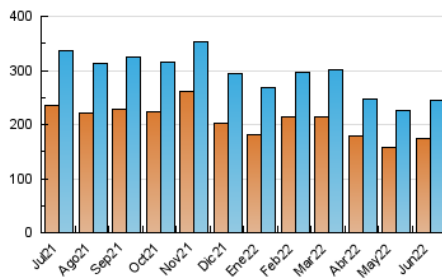

3.3 Por meses

N. únicos / Visitas (x 1000)