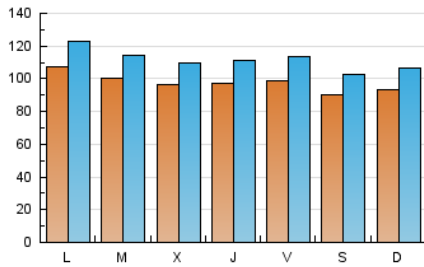

3. Gráficas (Nacional e Internacional)

3.1 Por día de la semana (promedio)

N. únicos / Visitas (x 100)