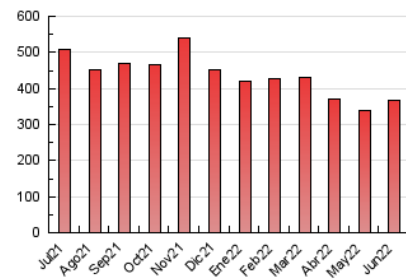

Páginas (x 1000)