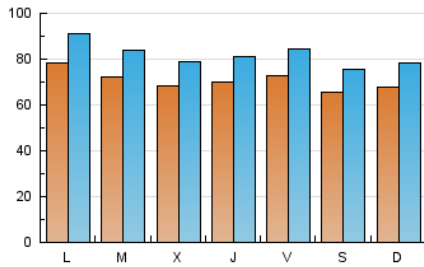

3. Gráficas (Nacional)

3.1 Por día de la semana (promedio)

N. únicos / Visitas (x 100)