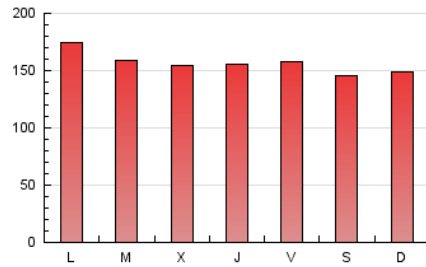

1. Cifras totales y promedios (Nacional e Internacional)

MES - AÑO	NAVEGADORES UNICOS	VISITAS	PAGINAS
Junio - 2022	246.131	334.504	469.437
PROMEDIO DIARIO	9.749	11.150	15.648
PROMEDIO LUNES-VIERNES	9.956	11.401	15.993
PROMEDIO SABADO-DOMINGO	9.178	10.461	14.700
PAGINAS / VISITAS	1,40		
DURACION MEDIA VISITAS	0:00:22		
DURACION MEDIA PAGINAS	0:00:51		

2. Por día del mes (Nacional e Internacional)

Día	N. únicos	Visitas	Páginas	Día	N. únicos	Visitas	Páginas	Día	N. únicos	Visitas	Páginas
1	8.323	9.483	13.395	11	8.532	9.685	13.896	21	11.003	12.514	16.915
2	7.960	9.204	13.087	12	8.407	9.563	13.465	22	10.952	12.442	17.901
3	9.355	10.620	14.181	13	8.617	10.111	14.737	23	10.624	12.051	16.829
4	8.865	10.124	14.063	14	9.319	10.653	15.132	24	9.961	11.377	15.515
5	8.645	9.796	13.611	15	10.670	12.145	17.106	25	8.756	10.015	13.778
6	8.751	10.140	15.411	16	11.151	12.826	18.260	26	10.345	11.855	16.692
7	9.058	10.433	14.725	17	11.124	12.759	18.586	27	10.563	12.189	17.314
8	8.727	10.066	14.135	18	9.929	11.294	16.329	28	10.664	12.281	16.863
9	7.980	9.146	13.046	19	9.946	11.354	15.766	29	9.441	10.862	14.902
10	9.180	10.534	14.872	20	14.858	16.605	22.387	30	10.760	12.377	16.538

3. Gráficas (Nacional e Internacional)

3.1 Por día de la semana (promedio)

N. únicos / Visitas (x 100)

Páginas (x 100)

3.2 Por franja horaria (promedio)

Visitas_ (x 1000)

Páginas (x 1000)

3.3 Por meses