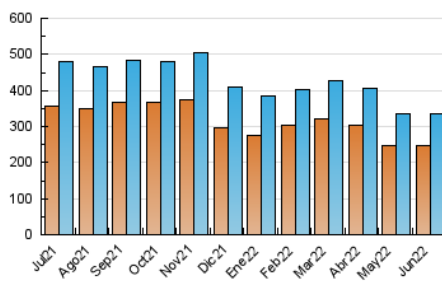

3.3 Por meses

N. únicos / Visitas (x 1000)