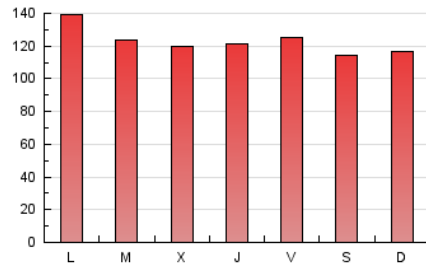

1. Cifras totales y promedios (Nacional)

MES - AÑO	NAVEGADORES UNICOS	VISITAS	PAGINAS
Junio - 2022	174.743	245.340	367.986
PROMEDIO DIARIO	7.063	8.178	12.266
PROMEDIO LUNES-VIERNES	7.206	8.359	12.533
PROMEDIO SABADO-DOMINGO	6.670	7.679	11.533
PAGINAS / VISITAS	1,50		
DURACION MEDIA VISITAS	0:00:24		
DURACION MEDIA PAGINAS	0:00:49		

2. Por día del mes (Nacional)

Día	N. únicos	Visitas	Páginas	Día	N. únicos	Visitas	Páginas	Día	N. únicos	Visitas	Páginas
1	5.559	6.405	9.954	11	6.316	7.242	11.169	21	8.040	9.201	13.141
2	5.289	6.246	9.738	12	5.987	6.892	10.455	22	7.942	9.134	13.980
3	6.778	7.801	10.976	13	6.068	7.283	11.517	23	7.658	8.790	13.167
4	6.375	7.365	10.913	14	6.731	7.788	11.759	24	7.176	8.295	12.038
5	6.044	6.917	10.312	15	7.907	9.082	13.508	25	6.117	7.063	10.427
6	5.994	7.122	12.037	16	8.397	9.720	14.745	26	7.648	8.852	13.215
7	6.370	7.454	11.301	17	8.502	9.843	15.267	27	7.714	9.031	13.754
8	5.991	7.053	10.786	18	7.388	8.484	13.165	28	7.804	9.135	13.286
9	5.420	6.337	9.906	19	7.482	8.620	12.611	29	6.745	7.889	11.479
10	6.693	7.778	11.781	20	11.641	13.101	18.399	30	8.110	9.417	13.200

3. Gráficas (Nacional)

3.1 Por día de la semana (promedio)

N. únicos / Visitas (x 100)

Páginas (x 100)

3.2 Por franja horaria (promedio)

Visitas (x 1000)

Páginas (x 1000)

3.3 Por meses