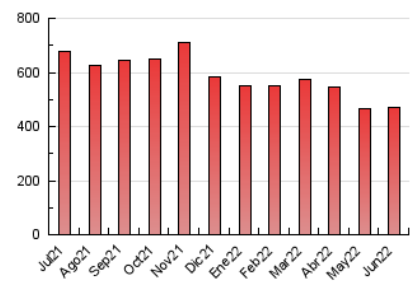

Páginas (x 1000)