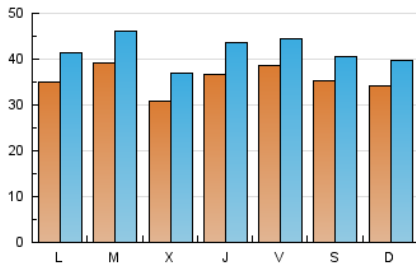

3. Gráficas (Nacional e Internacional)

3.1 Por día de la semana (promedio)

N. únicos / Visitas (x 100)