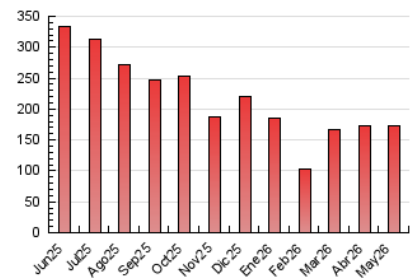

Páginas (x 1000)