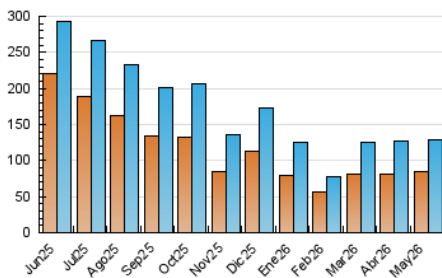

3.3 Por meses

N. únicos / Visitas (x 1000)