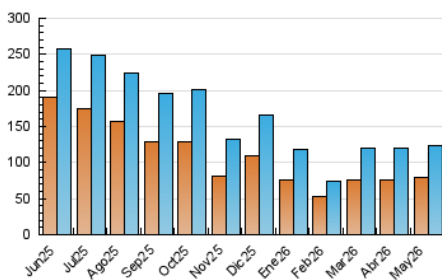

2. Por día del mes (Nacional)

| Día | N. únicos | Visitas | Páginas | Día | N. únicos | Visitas | Páginas | Día | N. únicos | Visitas | Páginas |
|-----|-----------|---------|---------|-----|-----------|---------|---------|-----|-----------|---------|---------|
| 1 | 5.431 | 5.874 | 6.909 | 11 | 2.970 | 3.603 | 5.061 | 21 | 3.594 | 4.388 | 5.712 |
| 2 | 5.324 | 5.959 | 7.409 | 12 | 2.585 | 3.086 | 4.409 | 22 | 4.054 | 4.702 | 6.036 |
| 3 | 3.792 | 4.291 | 5.326 | 13 | 2.461 | 2.947 | 4.218 | 23 | 3.516 | 4.122 | 5.625 |
| 4 | 3.331 | 3.921 | 4.947 | 14 | 3.346 | 4.055 | 5.067 | 24 | 3.220 | 3.794 | 4.842 |
| 5 | 3.824 | 4.448 | 5.621 | 15 | 3.036 | 3.600 | 4.718 | 25 | 3.391 | 4.002 | 5.677 |
| 6 | 2.942 | 3.475 | 4.861 | 16 | 2.455 | 2.875 | 3.995 | 26 | 3.262 | 3.799 | 5.526 |
| 7 | 4.052 | 4.782 | 6.250 | 17 | 2.999 | 3.609 | 4.832 | 27 | 3.442 | 4.081 | 5.744 |
| 8 | 3.149 | 3.692 | 5.464 | 18 | 3.532 | 4.196 | 5.477 | 28 | 2.970 | 3.538 | 5.522 |
| 9 | 2.485 | 2.942 | 4.746 | 19 | 5.325 | 6.385 | 7.673 | 29 | 2.792 | 3.333 | 4.785 |
| 10 | 3.126 | 3.577 | 4.953 | 20 | 2.851 | 3.475 | 4.664 | 30 | 2.992 | 3.485 | 4.717 |
| | | | | | | | | 31 | 3.010 | 3.534 | 4.764 |

3. Gráficas (Nacional)

3.1 Por día de la semana (promedio)

N. únicos / Visitas (x 100)

Páginas (x 100)

3.2 Por franja horaria (promedio)

Visitas_ (x 1000)

Páginas (x 1000)

3.3 Por meses

N. únicos / Visitas (x 1000)

Páginas (x 1000)

4. Observaciones

Este Medio Electrónico de Comunicación ha sido medido por la herramienta Google Analytics de Google (GA4).

5. Definiciones básicas (Para más información ver Normas Técnicas para el Control de los Medios Electrónicos de Comunicación)