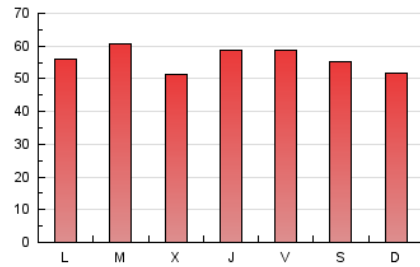

1. Cifras totales y promedios (Nacional e Internacional)

| MES - AÑO | NAVEGADORES UNICOS | VISITAS | PAGINAS |
|---------------------------------|--------------------|--------------|--------------|
| Mayo - 2026 | 84.259 | 128.491 | 173.540 |
| PROMEDIO DIARIO | 3.572 | 4.180 | 5.598 |
| PROMEDIO LUNES-VIERNES | 3.621 | 4.260 | 5.711 |
| PROMEDIO SABADO-DOMINGO | 3.469 | 4.012 | 5.360 |
| PAGINAS / VISITAS | 1,34 | | |
| DURACION MEDIA VISITAS | 0:01:16 | | |
| TIEMPO INTERACCIÓN MEDIO | 0:00:30 | | |

2. Por día del mes (Nacional e Internacional)

| Día | N. únicos | Visitas | Páginas | Día | N. únicos | Visitas | Páginas | Día | N. únicos | Visitas | Páginas |
|-----|-----------|---------|---------|-----|-----------|---------|---------|-----|-----------|---------|---------|
| 1 | 5.641 | 6.102 | 7.250 | 11 | 3.099 | 3.751 | 5.282 | 21 | 3.760 | 4.562 | 5.957 |
| 2 | 5.537 | 6.169 | 7.694 | 12 | 2.707 | 3.209 | 4.602 | 22 | 4.242 | 4.935 | 6.348 |
| 3 | 4.084 | 4.627 | 5.703 | 13 | 2.625 | 3.130 | 4.476 | 23 | 3.735 | 4.376 | 5.913 |
| 4 | 3.560 | 4.162 | 5.323 | 14 | 3.528 | 4.229 | 5.305 | 24 | 3.407 | 4.002 | 5.093 |
| 5 | 4.028 | 4.642 | 5.876 | 15 | 3.208 | 3.784 | 4.945 | 25 | 3.597 | 4.237 | 5.970 |
| 6 | 3.096 | 3.683 | 5.111 | 16 | 2.623 | 3.061 | 4.211 | 26 | 3.441 | 4.000 | 5.776 |
| 7 | 4.217 | 4.953 | 6.500 | 17 | 3.153 | 3.799 | 5.058 | 27 | 3.613 | 4.278 | 5.996 |
| 8 | 3.321 | 3.908 | 5.746 | 18 | 3.744 | 4.405 | 5.763 | 28 | 3.119 | 3.709 | 5.767 |
| 9 | 2.650 | 3.118 | 4.985 | 19 | 5.542 | 6.625 | 8.004 | 29 | 2.930 | 3.492 | 4.982 |
| 10 | 3.268 | 3.703 | 5.148 | 20 | 3.022 | 3.660 | 4.957 | 30 | 3.109 | 3.597 | 4.868 |
| | | | | | | | | 31 | 3.126 | 3.665 | 4.931 |

3. Gráficas (Nacional e Internacional)

3.1 Por día de la semana (promedio)

N. únicos / Visitas (x 100)

Páginas (x 100)

3.2 Por franja horaria (promedio)

Visitas_ (x 1000)

Páginas (x 1000)

3.3 Por meses