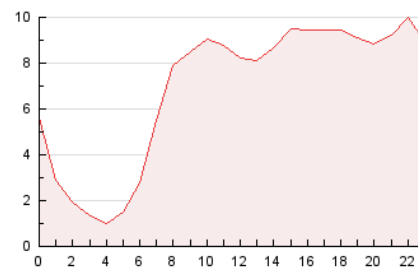

2. Por día del mes (Nacional)

| Día | N. únicos | Visitas | Páginas | Día | N. únicos | Visitas | Páginas | Día | N. únicos | Visitas | Páginas |
|-----|-----------|---------|---------|-----|-----------|---------|---------|-----|-----------|---------|---------|
| 1 | 5.431 | 5.874 | 6.909 | 11 | 2.970 | 3.603 | 5.061 | 21 | 3.594 | 4.388 | 5.712 |
| 2 | 5.324 | 5.959 | 7.409 | 12 | 2.585 | 3.086 | 4.409 | 22 | 4.054 | 4.702 | 6.036 |
| 3 | 3.792 | 4.291 | 5.326 | 13 | 2.461 | 2.947 | 4.218 | 23 | 3.516 | 4.122 | 5.625 |
| 4 | 3.331 | 3.921 | 4.947 | 14 | 3.346 | 4.055 | 5.067 | 24 | 3.220 | 3.794 | 4.842 |
| 5 | 3.824 | 4.448 | 5.621 | 15 | 3.036 | 3.600 | 4.718 | 25 | 3.391 | 4.002 | 5.677 |
| 6 | 2.942 | 3.475 | 4.861 | 16 | 2.455 | 2.875 | 3.995 | 26 | 3.262 | 3.799 | 5.526 |
| 7 | 4.052 | 4.782 | 6.250 | 17 | 2.999 | 3.609 | 4.832 | 27 | 3.442 | 4.081 | 5.744 |
| 8 | 3.149 | 3.692 | 5.464 | 18 | 3.532 | 4.196 | 5.477 | 28 | 2.970 | 3.538 | 5.522 |
| 9 | 2.485 | 2.942 | 4.746 | 19 | 5.325 | 6.385 | 7.673 | 29 | 2.792 | 3.333 | 4.785 |
| 10 | 3.126 | 3.577 | 4.953 | 20 | 2.851 | 3.475 | 4.664 | 30 | 2.992 | 3.485 | 4.717 |
| | | | | | | | | 31 | 3.010 | 3.534 | 4.764 |

3. Gráficas (Nacional)

3.1 Por día de la semana (promedio)

N. únicos / Visitas (x 100)

Páginas (x 100)

3.2 Por franja horaria (promedio)

Visitas_ (x 1000)

Páginas (x 1000)

3.3 Por meses

N. únicos / Visitas (x 1000)

Páginas (x 1000)

4. Observaciones

Este Medio Electrónico de Comunicación ha sido medido por la herramienta Google Analytics de Google (GA4).

5. Definiciones básicas (Para más información ver Normas Técnicas para el Control de los Medios Electrónicos de Comunicación)