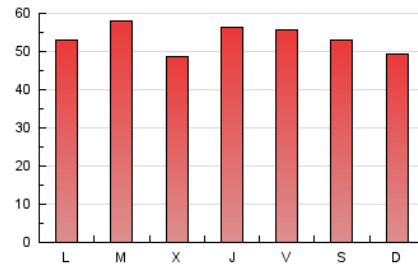

Páginas (x 100)