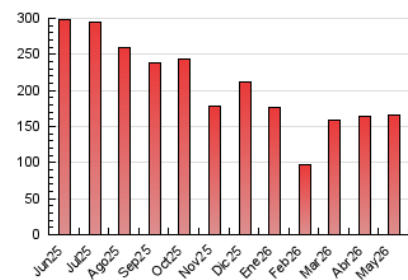

Páginas (x 1000)