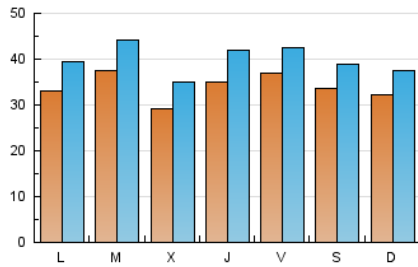

3. Gráficas (Nacional)

3.1 Por día de la semana (promedio)

N. únicos / Visitas (x 100)