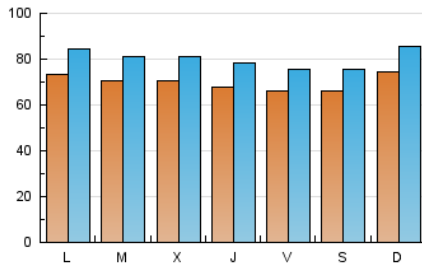

3. Gráficas (Nacional e Internacional)

3.1 Por día de la semana (promedio)

N. únicos / Visitas (x 100)