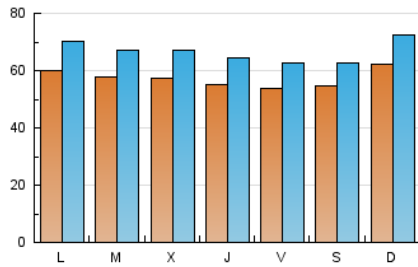

3. Gráficas (Nacional)

3.1 Por día de la semana (promedio)

N. únicos / Visitas (x 100)