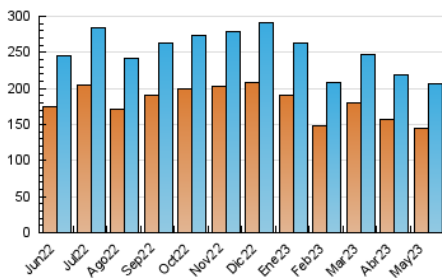

#### 2. Por día del mes (Nacional)

Día	N. únicos	Visitas	Páginas	Día	N. únicos	Visitas	Páginas	Día	N. únicos	Visitas	Páginas
1	5.680	6.477	9.200	11	5.748	6.631	9.845	21	5.197	6.046	9.283
2	5.969	6.890	10.035	12	5.628	6.474	9.396	22	5.582	6.571	9.748
3	5.609	6.526	10.391	13	5.812	6.576	9.810	23	5.869	6.784	9.879
4	5.902	6.867	10.189	14	7.307	8.191	11.856	24	5.277	6.089	8.791
5	4.992	5.772	8.279	15	6.618	7.525	12.164	25	5.267	6.262	9.438
6	5.414	6.165	9.084	16	4.840	5.743	8.868	26	5.802	6.703	9.937
7	6.494	7.303	10.494	17	5.323	6.307	9.074	27	5.063	5.884	9.073
8	5.850	6.695	10.193	18	5.196	6.047	8.620	28	5.896	7.368	11.024
9	6.408	7.392	10.323	19	5.127	6.076	9.546	29	6.323	7.771	12.890
10	5.525	6.386	9.304	20	5.585	6.497	11.934	30	5.792	6.765	10.183
								31	6.991	8.135	11.754

#### 3.1 Por día de la semana (promedio)

N. únicos / Visitas (x 100)

Páginas (x 100)

#### 3.2 Por franja horaria (promedio)

Visitas\_ (x 1000)

Páginas (x 1000)

#### 3.3 Por meses

N. únicos / Visitas (x 1000)

Páginas (x 1000)