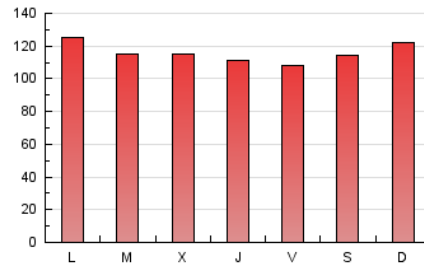

Páginas (x 100)