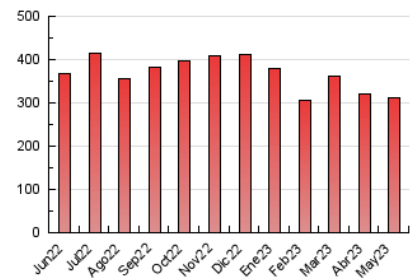

#### 2. Por día del mes (Nacional)

Día	N. únicos	Visitas	Páginas	Día	N. únicos	Visitas	Páginas	Día	N. únicos	Visitas	Páginas
1	5.680	6.477	9.200	11	5.748	6.631	9.845	21	5.197	6.046	9.283
2	5.969	6.890	10.035	12	5.628	6.474	9.396	22	5.582	6.571	9.748
3	5.609	6.526	10.391	13	5.812	6.576	9.810	23	5.869	6.784	9.879
4	5.902	6.867	10.189	14	7.307	8.191	11.856	24	5.277	6.089	8.791
5	4.992	5.772	8.279	15	6.618	7.525	12.164	25	5.267	6.262	9.438
6	5.414	6.165	9.084	16	4.840	5.743	8.868	26	5.802	6.703	9.937
7	6.494	7.303	10.494	17	5.323	6.307	9.074	27	5.063	5.884	9.073
8	5.850	6.695	10.193	18	5.196	6.047	8.620	28	5.896	7.368	11.024
9	6.408	7.392	10.323	19	5.127	6.076	9.546	29	6.323	7.771	12.890
10	5.525	6.386	9.304	20	5.585	6.497	11.934	30	5.792	6.765	10.183
								31	6.991	8.135	11.754

#### 3.1 Por día de la semana (promedio)

N. únicos / Visitas (x 100)

Páginas (x 100)

#### 3.2 Por franja horaria (promedio)

Visitas\_ (x 1000)

Páginas (x 1000)

#### 3.3 Por meses

N. únicos / Visitas (x 1000)

Páginas (x 1000)