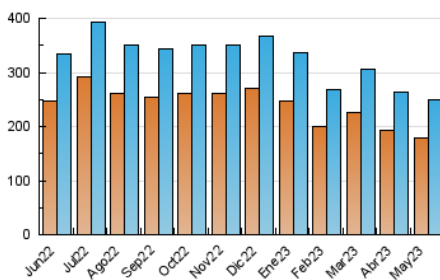

### 2. Por día del mes (Nacional e Internacional)

Día	N. únicos	Visitas	Páginas	Día	N. únicos	Visitas	Páginas	Día	N. únicos	Visitas	Páginas
1	6.896	7.809	10.730	11	6.990	7.999	11.466	21	6.415	7.384	10.832
2	7.280	8.353	11.729	12	6.817	7.777	10.926	22	7.017	8.161	11.578
3	6.873	7.929	11.993	13	6.989	7.854	11.296	23	7.378	8.417	11.764
4	7.158	8.235	11.802	14	8.494	9.491	13.375	24	6.952	7.913	10.821
5	6.172	7.058	9.763	15	7.927	8.969	13.883	25	6.414	7.521	10.892
6	6.632	7.509	10.627	16	6.016	7.046	10.428	26	7.001	8.028	11.469
7	7.806	8.748	12.147	17	6.540	7.637	10.578	27	6.133	7.073	10.452
8	7.194	8.169	11.992	18	6.535	7.534	10.407	28	6.984	8.614	12.483
9	7.634	8.732	11.897	19	6.346	7.429	11.110	29	7.550	9.172	14.595
10	6.812	7.827	11.002	20	6.661	7.693	13.338	30	6.907	8.025	11.682
								31	7.993	9.258	13.144

#### 3.1 Por día de la semana (promedio)

N. únicos / Visitas (x 100)

Páginas (x 100)

#### 3.2 Por franja horaria (promedio)

Visitas\_ (x 1000)

Páginas (x 1000)

#### 3.3 Por meses

N. únicos / Visitas (x 1000)

Páginas (x 1000)