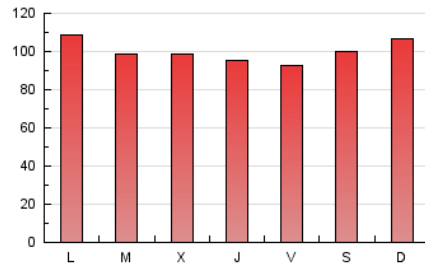

Páginas (x 100)