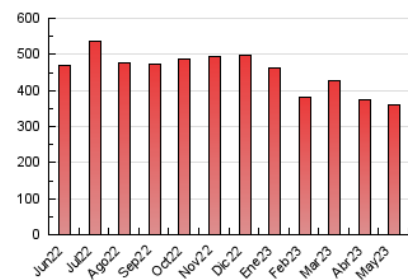

### 2. Por día del mes (Nacional e Internacional)

Día	N. únicos	Visitas	Páginas	Día	N. únicos	Visitas	Páginas	Día	N. únicos	Visitas	Páginas
1	6.896	7.809	10.730	11	6.990	7.999	11.466	21	6.415	7.384	10.832
2	7.280	8.353	11.729	12	6.817	7.777	10.926	22	7.017	8.161	11.578
3	6.873	7.929	11.993	13	6.989	7.854	11.296	23	7.378	8.417	11.764
4	7.158	8.235	11.802	14	8.494	9.491	13.375	24	6.952	7.913	10.821
5	6.172	7.058	9.763	15	7.927	8.969	13.883	25	6.414	7.521	10.892
6	6.632	7.509	10.627	16	6.016	7.046	10.428	26	7.001	8.028	11.469
7	7.806	8.748	12.147	17	6.540	7.637	10.578	27	6.133	7.073	10.452
8	7.194	8.169	11.992	18	6.535	7.534	10.407	28	6.984	8.614	12.483
9	7.634	8.732	11.897	19	6.346	7.429	11.110	29	7.550	9.172	14.595
10	6.812	7.827	11.002	20	6.661	7.693	13.338	30	6.907	8.025	11.682
								31	7.993	9.258	13.144

#### 3.1 Por día de la semana (promedio)

N. únicos / Visitas (x 100)

Páginas (x 100)

#### 3.2 Por franja horaria (promedio)

Visitas\_ (x 1000)

Páginas (x 1000)

#### 3.3 Por meses

N. únicos / Visitas (x 1000)

Páginas (x 1000)