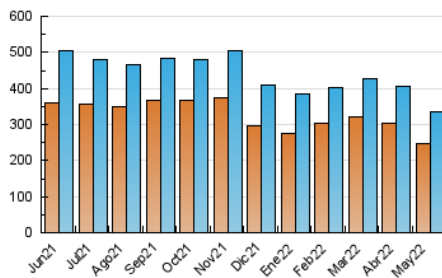

3.3 Por meses

N. únicos / Visitas (x 1000)