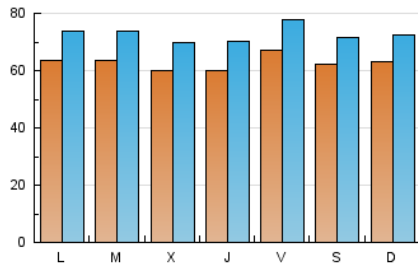

3. Gráficas (Nacional)

3.1 Por día de la semana (promedio)

N. únicos / Visitas (x 100)