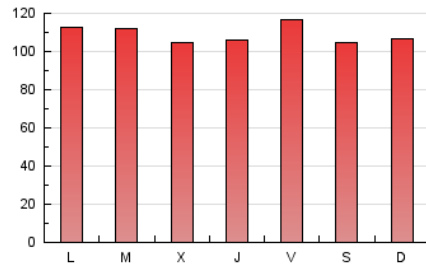

Páginas (x 100)