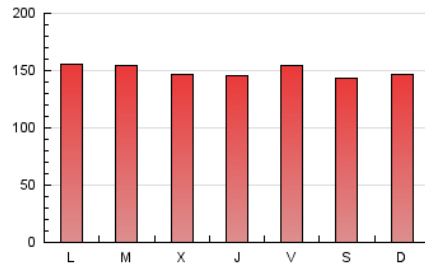

1. Cifras totales y promedios (Nacional e Internacional)

MES - AÑO	NAVEGADORES UNICOS	VISITAS	PAGINAS
Mayo - 2022	246.562	333.725	464.080
PROMEDIO DIARIO	9.455	10.765	14.970
PROMEDIO LUNES-VIERNES	9.503	10.844	15.152
PROMEDIO SABADO-DOMINGO	9.340	10.574	14.525
PAGINAS / VISITAS	1,39		
DURACION MEDIA VISITAS	0:00:20		
DURACION MEDIA PAGINAS	0:00:49		

2. Por día del mes (Nacional e Internacional)

Día	N. únicos	Visitas	Páginas	Día	N. únicos	Visitas	Páginas	Día	N. únicos	Visitas	Páginas
1	9.120	10.340	14.092	11	8.250	9.425	14.447	21	8.777	10.009	13.607
2	11.166	12.562	17.348	12	8.973	10.091	15.124	22	9.246	10.548	14.509
3	9.980	11.406	15.696	13	8.240	9.389	13.709	23	9.019	10.346	13.928
4	9.584	10.799	14.310	14	9.609	10.777	14.962	24	10.191	11.609	15.455
5	8.751	10.051	13.490	15	10.006	11.277	15.302	25	9.453	10.834	14.713
6	11.020	12.724	17.644	16	10.133	11.534	16.145	26	8.794	10.179	14.095
7	10.085	11.352	15.788	17	10.432	11.851	15.599	27	10.208	11.514	15.329
8	9.783	11.058	15.710	18	9.712	11.070	15.038	28	8.344	9.510	12.812
9	10.142	11.597	16.475	19	9.944	11.363	15.561	29	9.088	10.291	13.945
10	9.085	10.264	14.585	20	9.052	10.463	15.029	30	8.406	9.658	14.012
								31	8.520	9.834	15.621

3. Gráficas (Nacional e Internacional)

3.1 Por día de la semana (promedio)

N. únicos / Visitas (x 100)

Páginas (x 100)

3.2 Por franja horaria (promedio)

Visitas (x 1000)

Páginas (x 1000)

3.3 Por meses