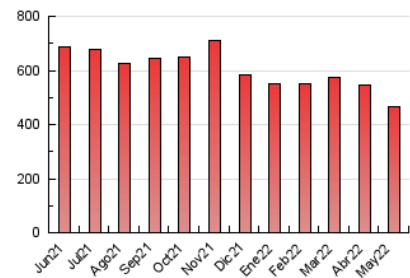

Páginas (x 1000)