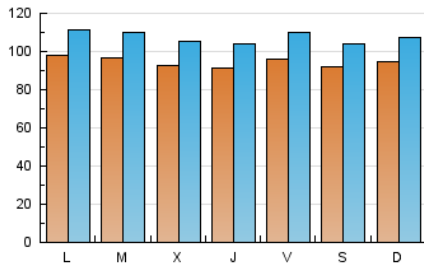

3. Gráficas (Nacional e Internacional)

3.1 Por día de la semana (promedio)

N. únicos / Visitas (x 100)