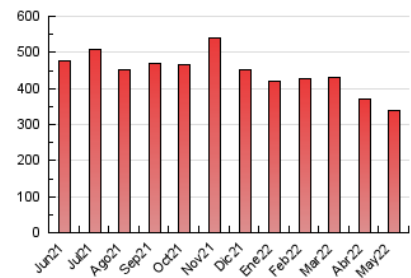

Páginas (x 1000)