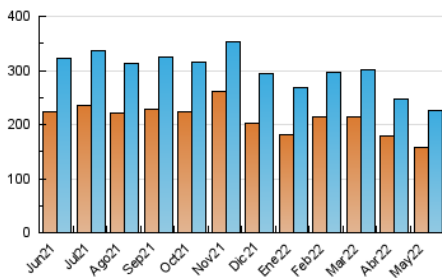

1. Cifras totales y promedios (Nacional)

MES - AÑO	NAVEGADORES UNICOS	VISITAS	PAGINAS
Mayo - 2022	157.610	225.873	338.319
PROMEDIO DIARIO	6.285	7.286	10.914
PROMEDIO LUNES-VIERNES	6.292	7.323	11.041
PROMEDIO SABADO-DOMINGO	6.267	7.195	10.601
PAGINAS / VISITAS	1,50		
DURACION MEDIA VISITAS	0:00:24		
DURACION MEDIA PAGINAS	0:00:47		

2. Por día del mes (Nacional)

Día	N. únicos	Visitas	Páginas	Día	N. únicos	Visitas	Páginas	Día	N. únicos	Visitas	Páginas
1	6.143	7.039	10.380	11	5.428	6.390	10.547	21	5.827	6.775	9.967
2	7.914	9.008	13.347	12	6.058	6.988	11.172	22	6.103	7.038	10.552
3	6.671	7.715	11.545	13	5.390	6.326	9.904	23	5.822	6.793	9.883
4	6.372	7.275	10.395	14	6.050	6.931	10.194	24	6.959	8.032	11.407
5	5.583	6.538	9.612	15	6.553	7.497	10.789	25	6.235	7.263	10.688
6	7.882	9.240	13.694	16	6.120	7.160	10.865	26	6.055	7.131	10.714
7	7.172	8.163	12.208	17	6.547	7.604	10.512	27	7.484	8.490	11.962
8	6.344	7.293	11.129	18	6.006	7.062	10.137	28	5.810	6.686	9.586
9	6.409	7.548	11.675	19	6.324	7.409	10.856	29	6.399	7.337	10.605
10	5.823	6.733	10.178	20	6.043	7.100	11.143	30	5.509	6.486	10.474
								31	5.791	6.823	12.199

3. Gráficas (Nacional)

3.1 Por día de la semana (promedio)

N. únicos / Visitas (x 100)

Páginas (x 100)

3.2 Por franja horaria (promedio)

Visitas_ (x 1000)

Páginas (x 1000)

3.3 Por meses

N. únicos / Visitas (x 1000)

Páginas (x 1000)

4. Observaciones

Este Medio Electrónico de Comunicación ha sido medido por la herramienta Google Analytics de Google

5. Definiciones básicas (Para más información ver Normas Técnicas para el Control de los Medios Electrónicos de Comunicación)