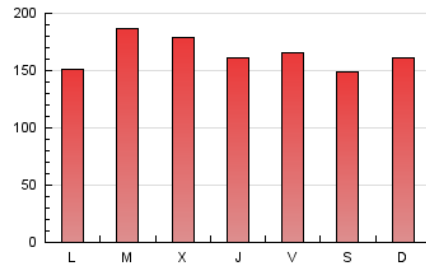

Páginas (x 100)