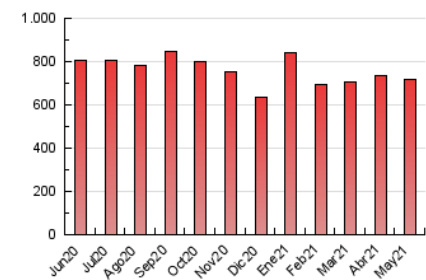

### 2. Por día del mes (Nacional e Internacional)

Día	N. únicos	Visitas	Páginas	Día	N. únicos	Visitas	Páginas	Día	N. únicos	Visitas	Páginas
1	14.084	15.861	21.138	11	13.562	15.377	20.335	21	17.809	19.862	26.042
2	14.327	16.132	21.377	12	13.631	15.571	21.002	22	12.762	14.439	19.279
3	15.751	17.732	23.366	13	14.158	16.113	21.721	23	15.194	17.044	24.190
4	20.657	24.062	31.490	14	14.888	16.726	23.220	24	15.416	17.325	23.428
5	17.602	19.992	27.448	15	17.053	18.814	26.278	25	21.004	23.007	28.802
6	14.826	16.923	22.682	16	16.470	18.470	25.492	26	21.173	23.419	29.682
7	14.475	16.614	22.775	17	14.292	16.238	22.253	27	16.360	18.357	24.417
8	13.534	15.377	20.802	18	15.132	17.081	22.771	28	13.052	14.934	20.406
9	14.318	16.304	22.516	19	14.868	16.765	22.766	29	11.785	13.423	18.519
10	14.022	16.021	21.256	20	14.631	16.568	23.263	30	12.721	14.458	19.939
								31	13.639	15.556	20.809

#### 3.1 Por día de la semana (promedio)

N. únicos / Visitas (x 100)

Páginas (x 100)

#### 3.2 Por franja horaria (promedio)

Visitas (x 1000)

Páginas (x 1000)

#### 3.3 Por meses

N. únicos / Visitas (x 1000)

Páginas (x 1000)