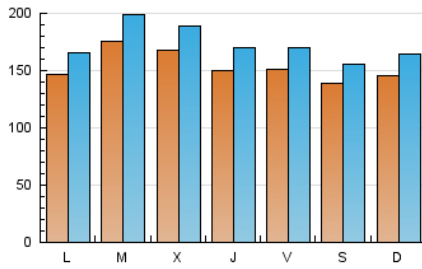

3. Gráficas (Nacional e Internacional)

3.1 Por día de la semana (promedio)

N. únicos / Visitas (x 100)