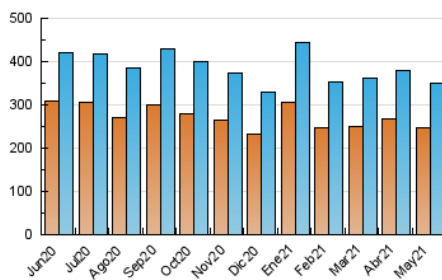

#### 2. Por día del mes (Nacional)

Día	N. únicos	Visitas	Páginas	Día	N. únicos	Visitas	Páginas	Día	N. únicos	Visitas	Páginas
1	9.116	10.511	15.038	11	7.998	9.378	13.484	21	12.735	14.328	19.762
2	8.881	10.252	14.604	12	7.855	9.299	13.879	22	7.816	9.070	13.203
3	9.951	11.434	16.130	13	8.517	9.986	14.638	23	10.178	11.595	17.962
4	14.777	17.621	23.861	14	9.548	10.956	16.582	24	10.121	11.554	16.475
5	11.681	13.547	19.731	15	11.687	13.049	19.451	25	15.515	17.055	21.944
6	9.118	10.759	15.647	16	10.999	12.529	18.582	26	15.246	16.937	22.248
7	9.029	10.704	15.876	17	8.561	10.053	15.164	27	10.958	12.464	17.707
8	7.966	9.385	13.931	18	9.155	10.609	15.466	28	7.939	9.360	14.011
9	9.041	10.630	15.929	19	9.093	10.519	15.593	29	7.075	8.274	12.621
10	8.178	9.680	13.951	20	9.118	10.603	16.348	30	7.634	8.897	13.509
								31	8.265	9.676	14.086

#### 3.1 Por día de la semana (promedio)

N. únicos / Visitas (x 100)

Páginas (x 100)

#### 3.2 Por franja horaria (promedio)

Visitas\_\_ (x 1000)

Páginas (x 1000)

#### 3.3 Por meses

N. únicos / Visitas (x 1000)

Páginas (x 1000)