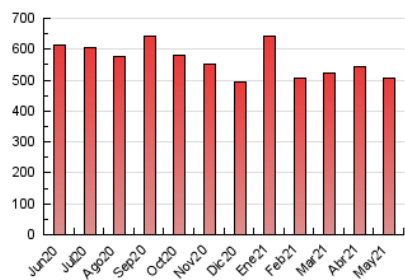

#### 2. Por día del mes (Nacional)

Día	N. únicos	Visitas	Páginas	Día	N. únicos	Visitas	Páginas	Día	N. únicos	Visitas	Páginas
1	9.116	10.511	15.038	11	7.998	9.378	13.484	21	12.735	14.328	19.762
2	8.881	10.252	14.604	12	7.855	9.299	13.879	22	7.816	9.070	13.203
3	9.951	11.434	16.130	13	8.517	9.986	14.638	23	10.178	11.595	17.962
4	14.777	17.621	23.861	14	9.548	10.956	16.582	24	10.121	11.554	16.475
5	11.681	13.547	19.731	15	11.687	13.049	19.451	25	15.515	17.055	21.944
6	9.118	10.759	15.647	16	10.999	12.529	18.582	26	15.246	16.937	22.248
7	9.029	10.704	15.876	17	8.561	10.053	15.164	27	10.958	12.464	17.707
8	7.966	9.385	13.931	18	9.155	10.609	15.466	28	7.939	9.360	14.011
9	9.041	10.630	15.929	19	9.093	10.519	15.593	29	7.075	8.274	12.621
10	8.178	9.680	13.951	20	9.118	10.603	16.348	30	7.634	8.897	13.509
								31	8.265	9.676	14.086

#### 3.1 Por día de la semana (promedio)

N. únicos / Visitas (x 100)

Páginas (x 100)

#### 3.2 Por franja horaria (promedio)

Visitas\_\_ (x 1000)

Páginas (x 1000)

#### 3.3 Por meses

N. únicos / Visitas (x 1000)

Páginas (x 1000)