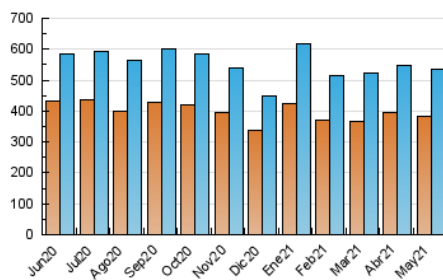

### 2. Por día del mes (Nacional e Internacional)

Día	N. únicos	Visitas	Páginas	Día	N. únicos	Visitas	Páginas	Día	N. únicos	Visitas	Páginas
1	14.084	15.861	21.138	11	13.562	15.377	20.335	21	17.809	19.862	26.042
2	14.327	16.132	21.377	12	13.631	15.571	21.002	22	12.762	14.439	19.279
3	15.751	17.732	23.366	13	14.158	16.113	21.721	23	15.194	17.044	24.190
4	20.657	24.062	31.490	14	14.888	16.726	23.220	24	15.416	17.325	23.428
5	17.602	19.992	27.448	15	17.053	18.814	26.278	25	21.004	23.007	28.802
6	14.826	16.923	22.682	16	16.470	18.470	25.492	26	21.173	23.419	29.682
7	14.475	16.614	22.775	17	14.292	16.238	22.253	27	16.360	18.357	24.417
8	13.534	15.377	20.802	18	15.132	17.081	22.771	28	13.052	14.934	20.406
9	14.318	16.304	22.516	19	14.868	16.765	22.766	29	11.785	13.423	18.519
10	14.022	16.021	21.256	20	14.631	16.568	23.263	30	12.721	14.458	19.939
								31	13.639	15.556	20.809

#### 3.1 Por día de la semana (promedio)

N. únicos / Visitas (x 100)

Páginas (x 100)

#### 3.2 Por franja horaria (promedio)

Visitas (x 1000)

Páginas (x 1000)

#### 3.3 Por meses

N. únicos / Visitas (x 1000)

Páginas (x 1000)