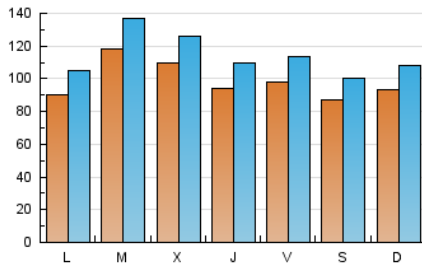

3. Gráficas (Nacional)

3.1 Por día de la semana (promedio)

N. únicos / Visitas (x 100)