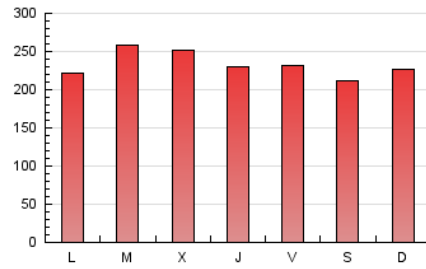

Páginas (x 100)