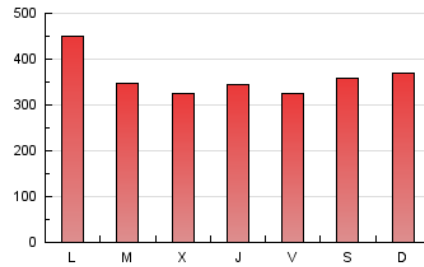

1. Cifras totales y promedios (Nacional e Internacional)

MES - AÑO	NAVEGADORES UNICOS	VISITAS	PAGINAS
Mayo - 2020	578.556	776.418	1.112.324
PROMEDIO DIARIO	22.277	25.046	35.881
PROMEDIO LUNES-VIERNES	21.876	24.699	35.644
PROMEDIO SABADO-DOMINGO	23.118	25.774	36.380
PAGINAS / VISITAS	1,43		
DURACION MEDIA VISITAS	0:00:26		
DURACION MEDIA PAGINAS	0:00:47		

2. Por día del mes (Nacional e Internacional)

Día	N. únicos	Visitas	Páginas	Día	N. únicos	Visitas	Páginas	Día	N. únicos	Visitas	Páginas
1	20.529	23.171	33.209	11	28.199	31.578	41.383	21	20.442	23.343	31.166
2	17.950	20.381	30.191	12	24.896	28.188	38.396	22	20.010	22.818	30.777
3	21.896	24.525	34.433	13	23.396	26.322	36.075	23	41.776	44.786	62.449
4	24.118	26.985	36.893	14	23.340	26.394	35.905	24	28.699	31.501	49.247
5	17.320	19.714	27.322	15	21.971	25.091	36.606	25	28.199	30.991	71.092
6	17.810	20.449	28.034	16	18.196	20.767	29.563	26	22.571	25.143	43.481
7	25.109	28.149	38.755	17	18.794	21.359	29.180	27	19.918	22.422	32.213
8	20.829	23.813	32.462	18	19.590	22.221	30.626	28	21.292	23.877	31.710
9	19.340	21.884	30.390	19	18.322	21.061	29.297	29	20.089	22.286	29.917
10	27.394	31.035	40.948	20	21.443	24.664	33.209	30	17.101	19.144	26.309
								31	20.038	22.356	31.086

3. Gráficas (Nacional e Internacional)

3.1 Por día de la semana (promedio)

N. únicos / Visitas (x 100)

Páginas (x 100)

3.2 Por franja horaria (promedio)

Visitas (x 1000)

Páginas (x 1000)

3.3 Por meses