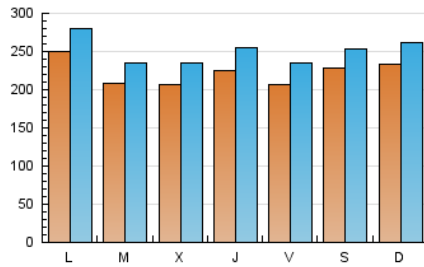

3. Gráficas (Nacional e Internacional)

3.1 Por día de la semana (promedio)

N. únicos / Visitas (x 100)