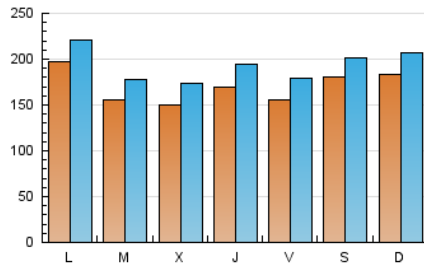

3. Gráficas (Nacional)

3.1 Por día de la semana (promedio)

N. únicos / Visitas (x 100)