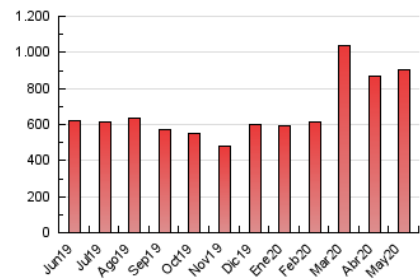

Páginas (x 1000)