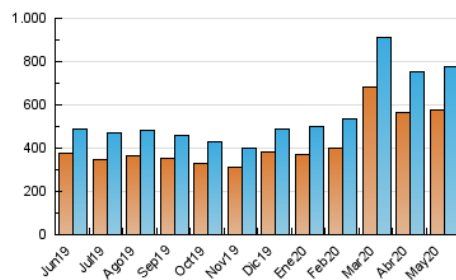

3.3 Por meses

N. únicos / Visitas (x 1000)