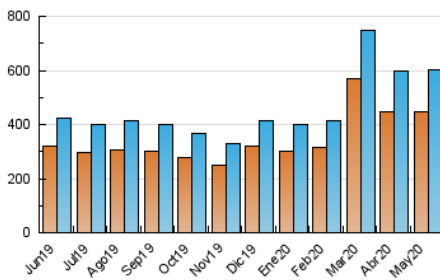

3.3 Por meses

N. únicos / Visitas (x 1000)