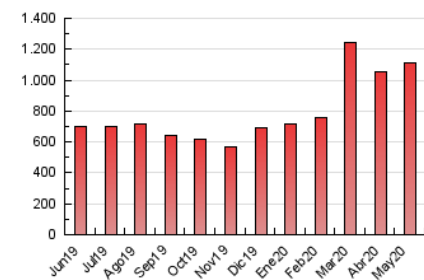

Páginas (x 1000)