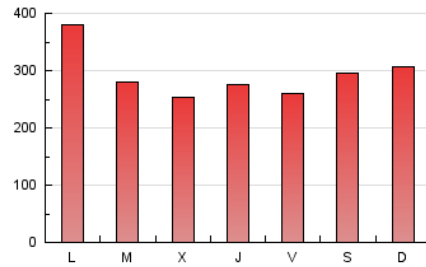

1. Cifras totales y promedios (Nacional)

MES - AÑO	NAVEGADORES UNICOS	VISITAS	PAGINAS
Mayo - 2020	445.654	600.790	905.734
PROMEDIO DIARIO	17.041	19.380	29.217
PROMEDIO LUNES-VIERNES	16.501	18.884	28.812
PROMEDIO SABADO-DOMINGO	18.175	20.423	30.069
PAGINAS / VISITAS	1,51		
DURACION MEDIA VISITAS	0:00:24		
DURACION MEDIA PAGINAS	0:00:47		

2. Por día del mes (Nacional)

Día	N. únicos	Visitas	Páginas	Día	N. únicos	Visitas	Páginas	Día	N. únicos	Visitas	Páginas
1	15.788	18.014	27.101	11	22.663	25.627	33.903	21	15.235	17.701	24.520
2	13.554	15.612	24.425	12	19.065	21.839	31.119	22	14.756	17.138	24.272
3	17.136	19.404	28.395	13	17.756	20.206	28.874	23	36.537	39.132	55.719
4	18.989	21.446	30.323	14	17.835	20.455	29.059	24	23.554	25.936	42.453
5	12.336	14.303	21.090	15	16.936	19.653	30.108	25	22.682	25.024	63.579
6	11.732	13.901	20.532	16	13.474	15.664	23.566	26	17.447	19.571	36.580
7	18.982	21.577	31.325	17	13.993	16.124	22.871	27	14.579	16.679	25.269
8	15.187	17.746	25.568	18	14.283	16.435	23.885	28	15.964	18.089	25.088
9	14.412	16.537	24.201	19	13.182	15.471	22.841	29	14.979	16.809	23.422
10	22.059	25.231	34.158	20	16.142	18.872	26.590	30	12.052	13.699	19.944
								31	14.977	16.895	24.954

3. Gráficas (Nacional)

3.1 Por día de la semana (promedio)

N. únicos / Visitas (x 100)

Páginas (x 100)

3.2 Por franja horaria (promedio)

Visitas (x 1000)

Páginas (x 1000)

3.3 Por meses