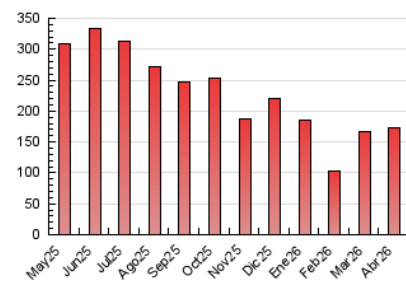

Páginas (x 1000)