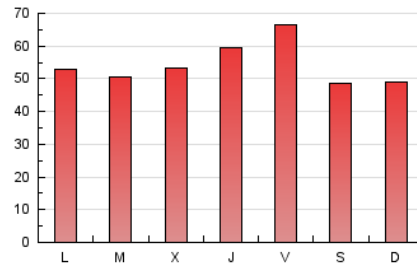

Páginas (x 100)