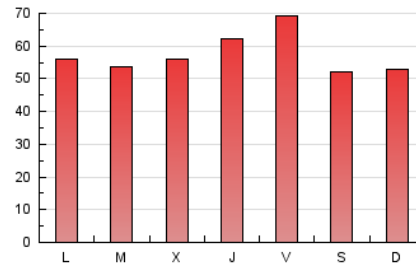

1. Cifras totales y promedios (Nacional e Internacional)

MES - AÑO	NAVEGADORES UNICOS	VISITAS	PAGINAS
Abril - 2026	81.496	126.815	172.750
PROMEDIO DIARIO	3.637	4.288	5.758
PROMEDIO LUNES-VIERNES	3.744	4.446	5.940
PROMEDIO SABADO-DOMINGO	3.342	3.853	5.259
PAGINAS / VISITAS	1,34		
DURACION MEDIA VISITAS	0:01:20		
TIEMPO INTERACCIÓN MEDIO	0:00:28		

2. Por día del mes (Nacional e Internacional)

Día	N. únicos	Visitas	Páginas	Día	N. únicos	Visitas	Páginas	Día	N. únicos	Visitas	Páginas
1	5.231	6.389	7.768	11	2.891	3.418	4.644	21	3.501	4.159	5.847
2	5.423	6.490	7.956	12	3.128	3.630	4.990	22	3.394	3.978	5.579
3	4.551	5.316	6.611	13	3.514	4.203	5.895	23	3.132	3.804	5.464
4	3.042	3.516	4.950	14	3.193	3.903	5.147	24	3.010	3.588	5.116
5	2.776	3.148	4.531	15	3.240	3.869	4.932	25	3.138	3.717	4.921
6	3.168	3.774	4.985	16	5.620	6.520	8.410	26	4.269	4.923	6.642
7	3.080	3.703	5.006	17	7.944	9.057	11.093	27	3.379	3.995	5.719
8	2.949	3.458	4.756	18	4.159	4.716	6.385	28	3.473	4.008	5.458
9	2.804	3.405	4.782	19	3.331	3.755	5.005	29	2.991	3.626	5.023
10	2.854	3.461	4.887	20	3.248	3.973	5.736	30	2.669	3.142	4.512

3. Gráficas (Nacional e Internacional)

3.1 Por día de la semana (promedio)

N. únicos / Visitas (x 100)

Páginas (x 100)

3.2 Por franja horaria (promedio)

Visitas_ (x 1000)

Páginas (x 1000)

3.3 Por meses