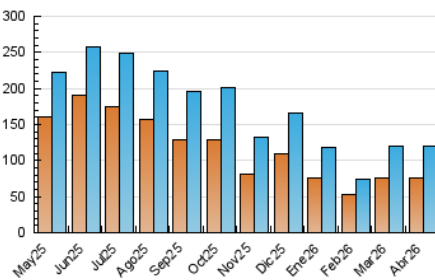

1. Cifras totales y promedios (Nacional)

MES - AÑO	NAVEGADORES UNICOS	VISITAS	PAGINAS
Abril - 2026	75.705	120.411	163.464
PROMEDIO DIARIO	3.416	4.062	5.449
PROMEDIO LUNES-VIERNES	3.542	4.238	5.655
PROMEDIO SABADO-DOMINGO	3.070	3.577	4.883
PAGINAS / VISITAS	1,34		
DURACION MEDIA VISITAS	0:01:20		
TIEMPO INTERACCIÓN MEDIO	0:00:29		

2. Por día del mes (Nacional)

Día	N. únicos	Visitas	Páginas	Día	N. únicos	Visitas	Páginas	Día	N. únicos	Visitas	Páginas
1	4.991	6.126	7.452	11	2.562	3.076	4.230	21	3.305	3.956	5.570
2	5.194	6.229	7.642	12	2.846	3.347	4.619	22	3.171	3.750	5.236
3	4.314	5.072	6.314	13	3.283	3.960	5.537	23	2.949	3.617	5.176
4	2.766	3.240	4.537	14	2.986	3.655	4.797	24	2.831	3.413	4.855
5	2.449	2.853	4.084	15	3.089	3.693	4.695	25	2.898	3.459	4.562
6	2.939	3.518	4.652	16	5.400	6.341	8.108	26	3.940	4.581	6.195
7	2.861	3.496	4.739	17	7.733	8.893	10.815	27	3.177	3.794	5.457
8	2.758	3.245	4.477	18	3.966	4.533	6.072	28	3.288	3.841	5.193
9	2.607	3.215	4.496	19	3.130	3.530	4.761	29	2.803	3.400	4.744
10	2.654	3.240	4.632	20	3.070	3.776	5.503	30	2.524	3.002	4.314

3. Gráficas (Nacional)

3.1 Por día de la semana (promedio)

N. únicos / Visitas (x 100)

Páginas (x 100)

3.2 Por franja horaria (promedio)

Visitas_ (x 1000)

Páginas (x 1000)

3.3 Por meses

N. únicos / Visitas (x 1000)

Páginas (x 1000)

4. Observaciones

Este Medio Electrónico de Comunicación ha sido medido por la herramienta Google Analytics de Google (GA4).

5. Definiciones básicas (Para más información ver Normas Técnicas para el Control de los Medios Electrónicos de Comunicación)