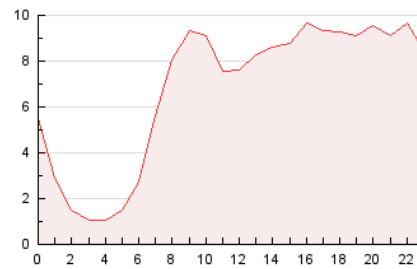

2. Por día del mes (Nacional)

Día	N. únicos	Visitas	Páginas	Día	N. únicos	Visitas	Páginas	Día	N. únicos	Visitas	Páginas
1	4.991	6.126	7.452	11	2.562	3.076	4.230	21	3.305	3.956	5.570
2	5.194	6.229	7.642	12	2.846	3.347	4.619	22	3.171	3.750	5.236
3	4.314	5.072	6.314	13	3.283	3.960	5.537	23	2.949	3.617	5.176
4	2.766	3.240	4.537	14	2.986	3.655	4.797	24	2.831	3.413	4.855
5	2.449	2.853	4.084	15	3.089	3.693	4.695	25	2.898	3.459	4.562
6	2.939	3.518	4.652	16	5.400	6.341	8.108	26	3.940	4.581	6.195
7	2.861	3.496	4.739	17	7.733	8.893	10.815	27	3.177	3.794	5.457
8	2.758	3.245	4.477	18	3.966	4.533	6.072	28	3.288	3.841	5.193
9	2.607	3.215	4.496	19	3.130	3.530	4.761	29	2.803	3.400	4.744
10	2.654	3.240	4.632	20	3.070	3.776	5.503	30	2.524	3.002	4.314

3. Gráficas (Nacional)

3.1 Por día de la semana (promedio)

N. únicos / Visitas (x 100)

Páginas (x 100)

3.2 Por franja horaria (promedio)

Visitas_ (x 1000)

Páginas (x 1000)

3.3 Por meses

N. únicos / Visitas (x 1000)

Páginas (x 1000)

4. Observaciones

Este Medio Electrónico de Comunicación ha sido medido por la herramienta Google Analytics de Google (GA4).

5. Definiciones básicas (Para más información ver Normas Técnicas para el Control de los Medios Electrónicos de Comunicación)