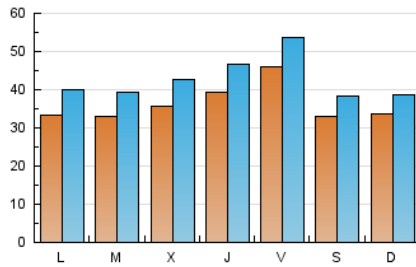

3. Gráficas (Nacional e Internacional)

3.1 Por día de la semana (promedio)

N. únicos / Visitas (x 100)