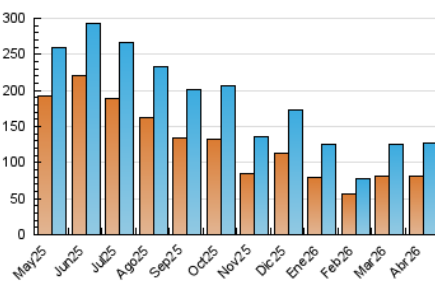

3.3 Por meses

N. únicos / Visitas (x 1000)