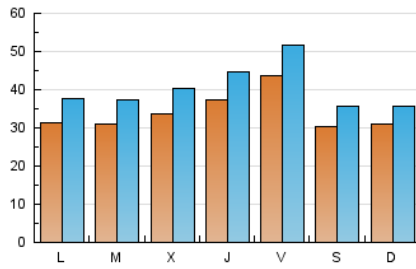

3. Gráficas (Nacional)

3.1 Por día de la semana (promedio)

N. únicos / Visitas (x 100)