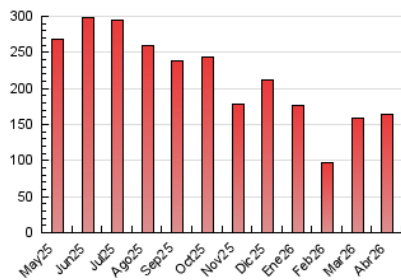

1. Cifras totales y promedios (Nacional)

MES - AÑO	NAVEGADORES UNICOS	VISITAS	PAGINAS
Abril - 2026	75.705	120.411	163.464
PROMEDIO DIARIO	3.416	4.062	5.449
PROMEDIO LUNES-VIERNES	3.542	4.238	5.655
PROMEDIO SABADO-DOMINGO	3.070	3.577	4.883
PAGINAS / VISITAS	1,34		
DURACION MEDIA VISITAS	0:01:20		
TIEMPO INTERACCIÓN MEDIO	0:00:29		

2. Por día del mes (Nacional)

Día	N. únicos	Visitas	Páginas	Día	N. únicos	Visitas	Páginas	Día	N. únicos	Visitas	Páginas
1	4.991	6.126	7.452	11	2.562	3.076	4.230	21	3.305	3.956	5.570
2	5.194	6.229	7.642	12	2.846	3.347	4.619	22	3.171	3.750	5.236
3	4.314	5.072	6.314	13	3.283	3.960	5.537	23	2.949	3.617	5.176
4	2.766	3.240	4.537	14	2.986	3.655	4.797	24	2.831	3.413	4.855
5	2.449	2.853	4.084	15	3.089	3.693	4.695	25	2.898	3.459	4.562
6	2.939	3.518	4.652	16	5.400	6.341	8.108	26	3.940	4.581	6.195
7	2.861	3.496	4.739	17	7.733	8.893	10.815	27	3.177	3.794	5.457
8	2.758	3.245	4.477	18	3.966	4.533	6.072	28	3.288	3.841	5.193
9	2.607	3.215	4.496	19	3.130	3.530	4.761	29	2.803	3.400	4.744
10	2.654	3.240	4.632	20	3.070	3.776	5.503	30	2.524	3.002	4.314

3. Gráficas (Nacional)

3.1 Por día de la semana (promedio)

N. únicos / Visitas (x 100)

Páginas (x 100)

3.2 Por franja horaria (promedio)

Visitas_ (x 1000)

Páginas (x 1000)

3.3 Por meses

N. únicos / Visitas (x 1000)

Páginas (x 1000)

4. Observaciones

Este Medio Electrónico de Comunicación ha sido medido por la herramienta Google Analytics de Google (GA4).

5. Definiciones básicas (Para más información ver Normas Técnicas para el Control de los Medios Electrónicos de Comunicación)