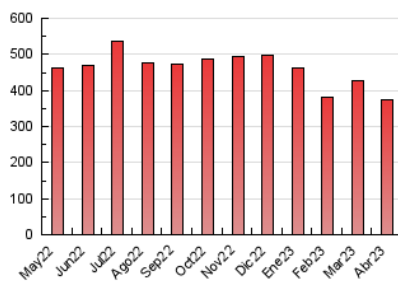

### 2. Por día del mes (Nacional e Internacional)

Día	N. únicos	Visitas	Páginas	Día	N. únicos	Visitas	Páginas	Día	N. únicos	Visitas	Páginas
1	7.763	8.754	13.010	11	8.589	9.675	13.365	21	6.782	7.823	11.212
2	6.557	7.457	10.361	12	7.451	8.598	12.756	22	7.551	8.597	12.401
3	6.741	7.792	11.368	13	9.200	10.404	14.027	23	7.962	8.988	12.777
4	6.613	7.658	11.014	14	12.041	13.389	17.297	24	7.376	8.603	13.168
5	6.763	7.672	10.942	15	9.709	11.113	15.172	25	7.749	8.956	14.578
6	7.063	8.030	11.375	16	8.583	9.707	14.263	26	7.157	8.192	11.791
7	6.415	7.296	10.142	17	7.444	8.667	12.958	27	8.786	10.027	14.274
8	7.143	8.187	11.462	18	7.471	8.669	12.407	28	8.584	9.640	13.143
9	6.942	7.933	11.083	19	6.837	7.873	11.194	29	7.002	7.854	10.450
10	7.348	8.544	12.190	20	7.217	8.321	11.818	30	7.224	8.095	10.769

#### 3.1 Por día de la semana (promedio)

N. únicos / Visitas (x 100)

Páginas (x 100)

#### 3.2 Por franja horaria (promedio)

Visitas\_ (x 1000)

Páginas (x 1000)

#### 3.3 Por meses

N. únicos / Visitas (x 1000)

Páginas (x 1000)