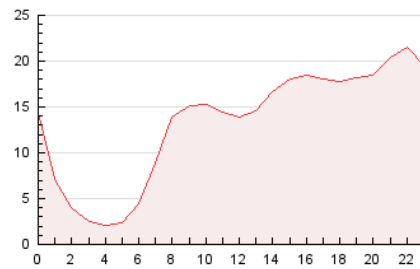

#### 2. Por día del mes (Nacional)

Día	N. únicos	Visitas	Páginas	Día	N. únicos	Visitas	Páginas	Día	N. únicos	Visitas	Páginas
1	6.341	7.196	10.741	11	7.193	8.148	11.588	21	5.501	6.420	9.536
2	5.267	6.037	8.730	12	6.036	7.041	10.920	22	6.369	7.299	10.891
3	5.371	6.296	9.581	13	7.860	8.940	12.313	23	6.699	7.587	11.158
4	5.214	6.128	9.249	14	10.665	11.868	15.452	24	5.932	6.986	11.267
5	5.496	6.281	9.324	15	8.353	9.585	13.395	25	6.376	7.433	12.738
6	5.719	6.549	9.650	16	7.247	8.233	12.567	26	5.850	6.769	10.094
7	5.100	5.865	8.441	17	6.049	7.106	11.160	27	7.359	8.443	12.376
8	5.703	6.613	9.633	18	6.087	7.149	10.619	28	7.285	8.225	11.505
9	5.539	6.425	9.366	19	5.488	6.367	9.414	29	5.869	6.598	8.964
10	5.839	6.885	10.227	20	5.840	6.815	10.104	30	5.962	6.705	9.174

#### 3.1 Por día de la semana (promedio)

N. únicos / Visitas (x 100)

Páginas (x 100)

#### 3.2 Por franja horaria (promedio)

Visitas\_ (x 1000)

Páginas (x 1000)