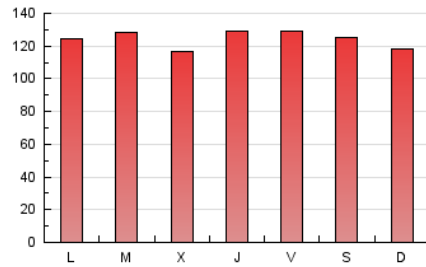

Páginas (x 100)