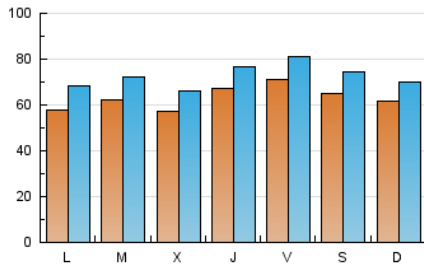

3. Gráficas (Nacional)

3.1 Por día de la semana (promedio)

N. únicos / Visitas (x 100)