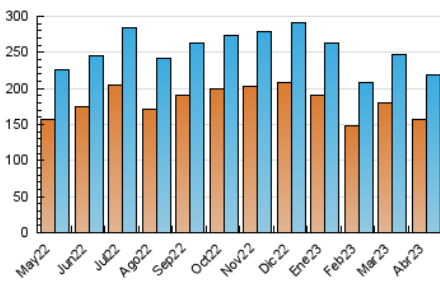

#### 2. Por día del mes (Nacional)

Día	N. únicos	Visitas	Páginas	Día	N. únicos	Visitas	Páginas	Día	N. únicos	Visitas	Páginas
1	6.341	7.196	10.741	11	7.193	8.148	11.588	21	5.501	6.420	9.536
2	5.267	6.037	8.730	12	6.036	7.041	10.920	22	6.369	7.299	10.891
3	5.371	6.296	9.581	13	7.860	8.940	12.313	23	6.699	7.587	11.158
4	5.214	6.128	9.249	14	10.665	11.868	15.452	24	5.932	6.986	11.267
5	5.496	6.281	9.324	15	8.353	9.585	13.395	25	6.376	7.433	12.738
6	5.719	6.549	9.650	16	7.247	8.233	12.567	26	5.850	6.769	10.094
7	5.100	5.865	8.441	17	6.049	7.106	11.160	27	7.359	8.443	12.376
8	5.703	6.613	9.633	18	6.087	7.149	10.619	28	7.285	8.225	11.505
9	5.539	6.425	9.366	19	5.488	6.367	9.414	29	5.869	6.598	8.964
10	5.839	6.885	10.227	20	5.840	6.815	10.104	30	5.962	6.705	9.174

#### 3.1 Por día de la semana (promedio)

N. únicos / Visitas (x 100)

Páginas (x 100)

#### 3.2 Por franja horaria (promedio)

Visitas\_ (x 1000)

Páginas (x 1000)

#### 3.3 Por meses

N. únicos / Visitas (x 1000)

Páginas (x 1000)