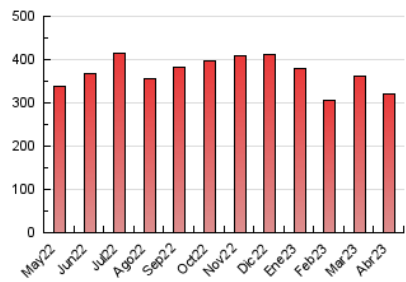

#### 2. Por día del mes (Nacional)

Día	N. únicos	Visitas	Páginas	Día	N. únicos	Visitas	Páginas	Día	N. únicos	Visitas	Páginas
1	6.341	7.196	10.741	11	7.193	8.148	11.588	21	5.501	6.420	9.536
2	5.267	6.037	8.730	12	6.036	7.041	10.920	22	6.369	7.299	10.891
3	5.371	6.296	9.581	13	7.860	8.940	12.313	23	6.699	7.587	11.158
4	5.214	6.128	9.249	14	10.665	11.868	15.452	24	5.932	6.986	11.267
5	5.496	6.281	9.324	15	8.353	9.585	13.395	25	6.376	7.433	12.738
6	5.719	6.549	9.650	16	7.247	8.233	12.567	26	5.850	6.769	10.094
7	5.100	5.865	8.441	17	6.049	7.106	11.160	27	7.359	8.443	12.376
8	5.703	6.613	9.633	18	6.087	7.149	10.619	28	7.285	8.225	11.505
9	5.539	6.425	9.366	19	5.488	6.367	9.414	29	5.869	6.598	8.964
10	5.839	6.885	10.227	20	5.840	6.815	10.104	30	5.962	6.705	9.174

#### 3.1 Por día de la semana (promedio)

N. únicos / Visitas (x 100)

Páginas (x 100)

#### 3.2 Por franja horaria (promedio)

Visitas\_ (x 1000)

Páginas (x 1000)

#### 3.3 Por meses

N. únicos / Visitas (x 1000)

Páginas (x 1000)