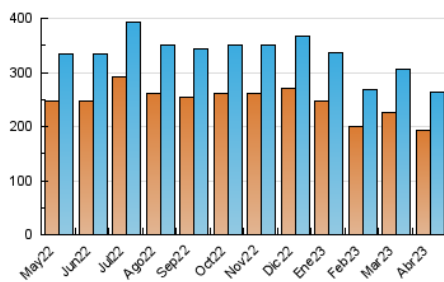

### 2. Por día del mes (Nacional e Internacional)

Día	N. únicos	Visitas	Páginas	Día	N. únicos	Visitas	Páginas	Día	N. únicos	Visitas	Páginas
1	7.763	8.754	13.010	11	8.589	9.675	13.365	21	6.782	7.823	11.212
2	6.557	7.457	10.361	12	7.451	8.598	12.756	22	7.551	8.597	12.401
3	6.741	7.792	11.368	13	9.200	10.404	14.027	23	7.962	8.988	12.777
4	6.613	7.658	11.014	14	12.041	13.389	17.297	24	7.376	8.603	13.168
5	6.763	7.672	10.942	15	9.709	11.113	15.172	25	7.749	8.956	14.578
6	7.063	8.030	11.375	16	8.583	9.707	14.263	26	7.157	8.192	11.791
7	6.415	7.296	10.142	17	7.444	8.667	12.958	27	8.786	10.027	14.274
8	7.143	8.187	11.462	18	7.471	8.669	12.407	28	8.584	9.640	13.143
9	6.942	7.933	11.083	19	6.837	7.873	11.194	29	7.002	7.854	10.450
10	7.348	8.544	12.190	20	7.217	8.321	11.818	30	7.224	8.095	10.769

#### 3.1 Por día de la semana (promedio)

N. únicos / Visitas (x 100)

Páginas (x 100)

#### 3.2 Por franja horaria (promedio)

Visitas\_ (x 1000)

Páginas (x 1000)

#### 3.3 Por meses

N. únicos / Visitas (x 1000)

Páginas (x 1000)