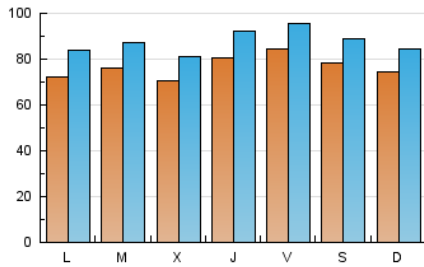

3. Gráficas (Nacional e Internacional)

3.1 Por día de la semana (promedio)

N. únicos / Visitas (x 100)