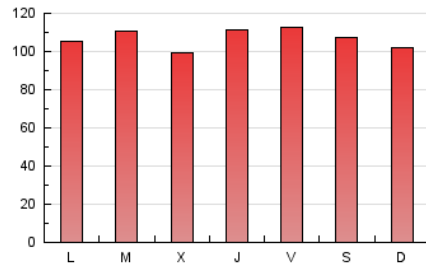

Páginas (x 100)