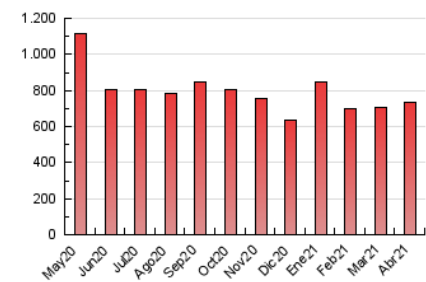

### 2. Por día del mes (Nacional e Internacional)

Día	N. únicos	Visitas	Páginas	Día	N. únicos	Visitas	Páginas	Día	N. únicos	Visitas	Páginas
1	13.231	15.085	20.881	11	16.062	18.159	24.785	21	15.254	17.379	23.411
2	14.296	16.338	22.091	12	15.212	17.261	22.978	22	15.276	17.391	23.891
3	13.963	15.898	21.656	13	19.206	21.553	28.589	23	13.903	16.028	22.347
4	14.583	16.361	21.369	14	15.738	17.702	23.699	24	14.389	16.250	22.547
5	15.365	17.367	23.507	15	15.181	17.280	23.118	25	17.791	19.854	26.014
6	15.257	17.239	24.735	16	15.863	17.958	24.078	26	15.528	17.571	23.493
7	14.770	16.829	24.403	17	27.306	29.656	36.768	27	17.769	20.124	28.168
8	16.705	19.073	26.025	18	19.781	21.846	28.064	28	14.643	16.566	22.758
9	20.744	23.219	30.751	19	15.648	17.578	23.324	29	14.167	16.052	21.356
10	20.565	22.731	28.748	20	14.544	16.501	21.293	30	14.292	16.196	22.374

#### 3.1 Por día de la semana (promedio)

N. únicos / Visitas (x 100)

Páginas (x 100)

#### 3.2 Por franja horaria (promedio)

Visitas (x 1000)

Páginas (x 1000)

#### 3.3 Por meses

N. únicos / Visitas (x 1000)

Páginas (x 1000)