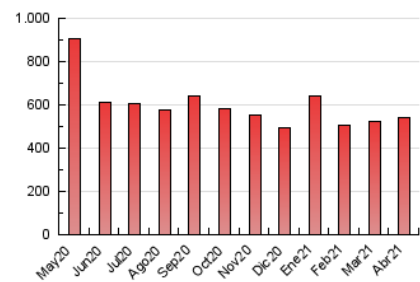

#### 2. Por día del mes (Nacional)

Día	N. únicos	Visitas	Páginas	Día	N. únicos	Visitas	Páginas	Día	N. únicos	Visitas	Páginas
1	8.892	10.356	15.564	11	11.122	12.830	18.683	21	9.492	11.115	16.185
2	9.651	11.321	16.431	12	9.960	11.569	16.521	22	9.242	10.874	16.339
3	9.491	11.078	16.297	13	14.050	15.969	22.252	23	8.192	9.852	15.163
4	10.135	11.565	15.938	14	10.752	12.331	17.669	24	8.870	10.292	15.511
5	10.630	12.277	17.662	15	10.098	11.801	16.777	25	11.997	13.604	18.816
6	10.802	12.433	19.295	16	10.633	12.305	17.675	26	9.287	10.852	15.685
7	9.827	11.503	18.334	17	22.103	24.049	30.352	27	11.115	12.884	19.725
8	11.590	13.554	19.836	18	14.493	16.141	21.581	28	8.868	10.343	15.493
9	15.519	17.585	24.313	19	9.737	11.229	16.170	29	8.719	10.158	14.546
10	15.287	17.042	22.282	20	9.049	10.521	14.511	30	9.156	10.648	16.038

#### 3.1 Por día de la semana (promedio)

N. únicos / Visitas (x 100)

Páginas (x 100)

#### 3.2 Por franja horaria (promedio)

Visitas\_\_ (x 1000)

Páginas (x 1000)

#### 3.3 Por meses

N. únicos / Visitas (x 1000)

Páginas (x 1000)