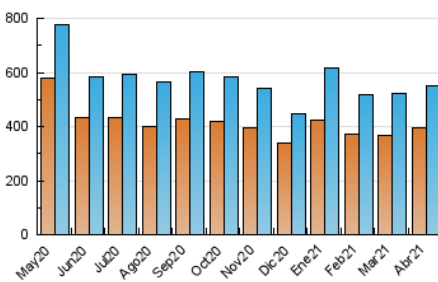

### 2. Por día del mes (Nacional e Internacional)

Día	N. únicos	Visitas	Páginas	Día	N. únicos	Visitas	Páginas	Día	N. únicos	Visitas	Páginas
1	13.231	15.085	20.881	11	16.062	18.159	24.785	21	15.254	17.379	23.411
2	14.296	16.338	22.091	12	15.212	17.261	22.978	22	15.276	17.391	23.891
3	13.963	15.898	21.656	13	19.206	21.553	28.589	23	13.903	16.028	22.347
4	14.583	16.361	21.369	14	15.738	17.702	23.699	24	14.389	16.250	22.547
5	15.365	17.367	23.507	15	15.181	17.280	23.118	25	17.791	19.854	26.014
6	15.257	17.239	24.735	16	15.863	17.958	24.078	26	15.528	17.571	23.493
7	14.770	16.829	24.403	17	27.306	29.656	36.768	27	17.769	20.124	28.168
8	16.705	19.073	26.025	18	19.781	21.846	28.064	28	14.643	16.566	22.758
9	20.744	23.219	30.751	19	15.648	17.578	23.324	29	14.167	16.052	21.356
10	20.565	22.731	28.748	20	14.544	16.501	21.293	30	14.292	16.196	22.374

#### 3.1 Por día de la semana (promedio)

N. únicos / Visitas (x 100)

Páginas (x 100)

#### 3.2 Por franja horaria (promedio)

Visitas (x 1000)

Páginas (x 1000)

#### 3.3 Por meses

N. únicos / Visitas (x 1000)

Páginas (x 1000)