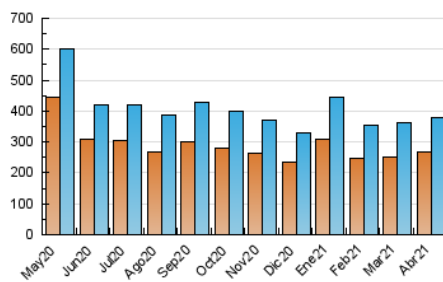

#### 2. Por día del mes (Nacional)

Día	N. únicos	Visitas	Páginas	Día	N. únicos	Visitas	Páginas	Día	N. únicos	Visitas	Páginas
1	8.892	10.356	15.564	11	11.122	12.830	18.683	21	9.492	11.115	16.185
2	9.651	11.321	16.431	12	9.960	11.569	16.521	22	9.242	10.874	16.339
3	9.491	11.078	16.297	13	14.050	15.969	22.252	23	8.192	9.852	15.163
4	10.135	11.565	15.938	14	10.752	12.331	17.669	24	8.870	10.292	15.511
5	10.630	12.277	17.662	15	10.098	11.801	16.777	25	11.997	13.604	18.816
6	10.802	12.433	19.295	16	10.633	12.305	17.675	26	9.287	10.852	15.685
7	9.827	11.503	18.334	17	22.103	24.049	30.352	27	11.115	12.884	19.725
8	11.590	13.554	19.836	18	14.493	16.141	21.581	28	8.868	10.343	15.493
9	15.519	17.585	24.313	19	9.737	11.229	16.170	29	8.719	10.158	14.546
10	15.287	17.042	22.282	20	9.049	10.521	14.511	30	9.156	10.648	16.038

#### 3.1 Por día de la semana (promedio)

N. únicos / Visitas (x 100)

Páginas (x 100)

#### 3.2 Por franja horaria (promedio)

Visitas\_\_ (x 1000)

Páginas (x 1000)

#### 3.3 Por meses

N. únicos / Visitas (x 1000)

Páginas (x 1000)