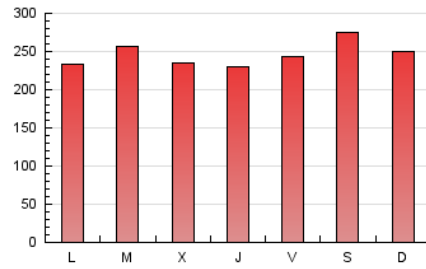

Páginas (x 100)