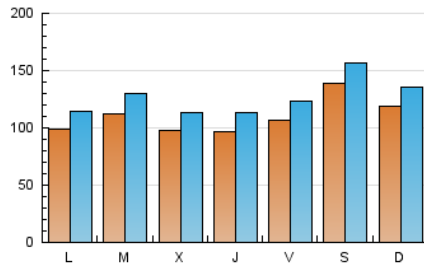

3. Gráficas (Nacional)

3.1 Por día de la semana (promedio)

N. únicos / Visitas (x 100)