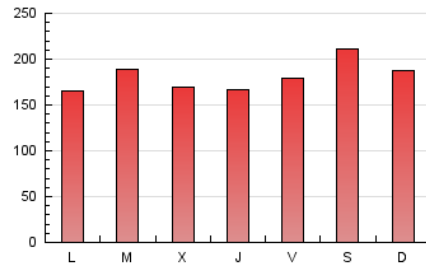

Páginas (x 100)