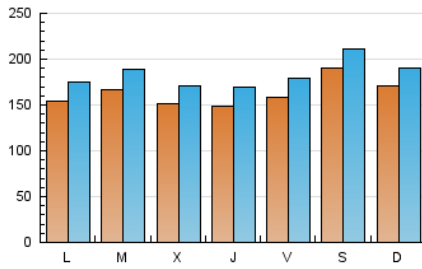

3. Gráficas (Nacional e Internacional)

3.1 Por día de la semana (promedio)

N. únicos / Visitas (x 100)