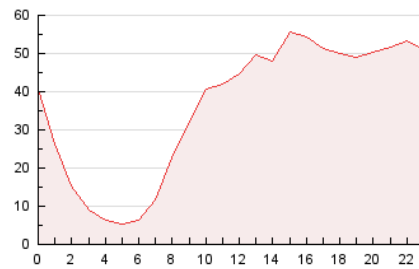

#### 2. Por día del mes (Nacional)

Día	N. únicos	Visitas	Páginas	Día	N. únicos	Visitas	Páginas	Día	N. únicos	Visitas	Páginas
1	21.565	24.487	34.565	11	13.177	15.291	23.975	21	13.826	16.033	23.589
2	20.886	23.534	32.578	12	13.110	15.194	23.231	22	12.067	14.033	20.335
3	17.871	20.419	29.753	13	13.563	15.739	23.332	23	14.302	16.359	24.695
4	25.345	28.230	42.678	14	14.567	16.736	24.525	24	13.233	15.271	23.032
5	19.659	22.414	32.720	15	13.022	15.076	22.513	25	16.720	18.758	26.906
6	21.095	23.875	33.828	16	14.347	16.569	25.044	26	27.356	30.621	43.455
7	16.832	19.434	29.214	17	13.826	16.024	24.100	27	31.847	34.630	45.034
8	18.943	21.692	31.912	18	16.353	18.600	27.695	28	26.746	29.648	38.921
9	15.041	17.279	25.668	19	16.325	18.554	27.152	29	18.848	21.317	29.365
10	13.932	16.185	24.642	20	15.106	17.402	24.907	30	17.524	20.131	28.377

#### 3.1 Por día de la semana (promedio)

N. únicos / Visitas (x 100)

Páginas (x 100)

#### 3.2 Por franja horaria (promedio)

Visitas (x 1000)

Páginas (x 1000)

#### 3.3 Por meses

N. únicos / Visitas (x 1000)

Páginas (x 1000)