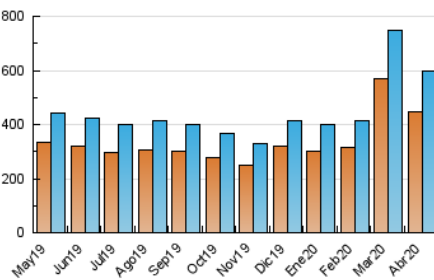

#### 2. Por día del mes (Nacional)

Día	N. únicos	Visitas	Páginas	Día	N. únicos	Visitas	Páginas	Día	N. únicos	Visitas	Páginas
1	21.565	24.487	34.565	11	13.177	15.291	23.975	21	13.826	16.033	23.589
2	20.886	23.534	32.578	12	13.110	15.194	23.231	22	12.067	14.033	20.335
3	17.871	20.419	29.753	13	13.563	15.739	23.332	23	14.302	16.359	24.695
4	25.345	28.230	42.678	14	14.567	16.736	24.525	24	13.233	15.271	23.032
5	19.659	22.414	32.720	15	13.022	15.076	22.513	25	16.720	18.758	26.906
6	21.095	23.875	33.828	16	14.347	16.569	25.044	26	27.356	30.621	43.455
7	16.832	19.434	29.214	17	13.826	16.024	24.100	27	31.847	34.630	45.034
8	18.943	21.692	31.912	18	16.353	18.600	27.695	28	26.746	29.648	38.921
9	15.041	17.279	25.668	19	16.325	18.554	27.152	29	18.848	21.317	29.365
10	13.932	16.185	24.642	20	15.106	17.402	24.907	30	17.524	20.131	28.377

#### 3.1 Por día de la semana (promedio)

N. únicos / Visitas (x 100)

Páginas (x 100)

#### 3.2 Por franja horaria (promedio)

Visitas (x 1000)

Páginas (x 1000)

#### 3.3 Por meses

N. únicos / Visitas (x 1000)

Páginas (x 1000)