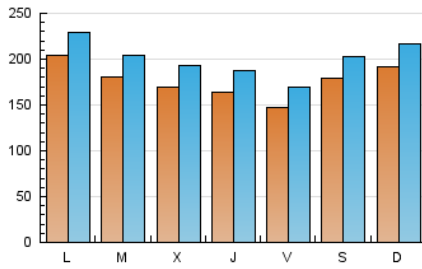

3. Gráficas (Nacional)

3.1 Por día de la semana (promedio)

N. únicos / Visitas (x 100)