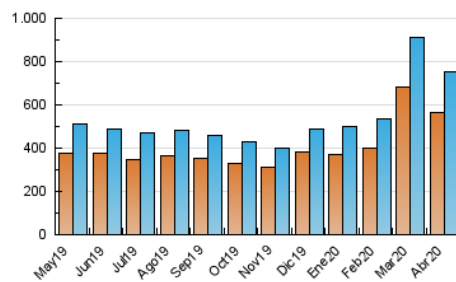

### 2. Por día del mes (Nacional e Internacional)

Día	N. únicos	Visitas	Páginas	Día	N. únicos	Visitas	Páginas	Día	N. únicos	Visitas	Páginas
1	26.429	29.736	40.756	11	17.277	19.707	29.317	21	18.118	20.715	29.312
2	25.327	28.346	38.229	12	17.267	19.680	28.758	22	16.261	18.621	25.770
3	22.239	25.135	35.401	13	17.968	20.497	29.050	23	18.468	20.877	30.011
4	31.105	34.372	50.351	14	18.932	21.423	30.024	24	17.811	20.193	28.953
5	24.607	27.723	39.449	15	17.431	19.826	28.066	25	20.894	23.293	32.318
6	26.509	29.681	41.275	16	18.584	21.162	30.526	26	31.684	35.316	49.038
7	22.498	25.460	36.707	17	17.892	20.435	29.470	27	36.923	40.085	51.659
8	24.132	27.257	38.551	18	20.416	23.039	32.963	28	36.025	39.707	50.455
9	19.101	21.664	30.876	19	20.442	23.030	32.665	29	26.871	29.997	39.327
10	18.078	20.676	30.003	20	19.292	21.888	30.282	30	22.859	25.937	35.177

#### 3.1 Por día de la semana (promedio)

N. únicos / Visitas (x 100)

Páginas (x 100)

#### 3.2 Por franja horaria (promedio)

Visitas (x 1000)

Páginas (x 1000)

#### 3.3 Por meses

N. únicos / Visitas (x 1000)

Páginas (x 1000)