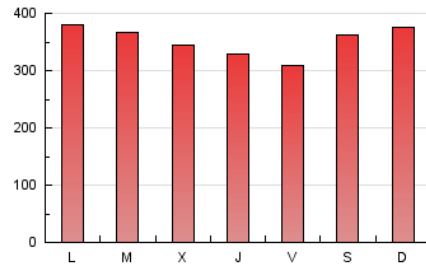

Páginas (x 100)