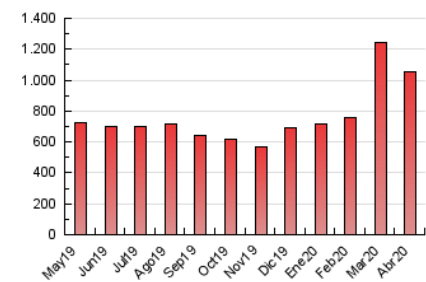

### 2. Por día del mes (Nacional e Internacional)

Día	N. únicos	Visitas	Páginas	Día	N. únicos	Visitas	Páginas	Día	N. únicos	Visitas	Páginas
1	26.429	29.736	40.756	11	17.277	19.707	29.317	21	18.118	20.715	29.312
2	25.327	28.346	38.229	12	17.267	19.680	28.758	22	16.261	18.621	25.770
3	22.239	25.135	35.401	13	17.968	20.497	29.050	23	18.468	20.877	30.011
4	31.105	34.372	50.351	14	18.932	21.423	30.024	24	17.811	20.193	28.953
5	24.607	27.723	39.449	15	17.431	19.826	28.066	25	20.894	23.293	32.318
6	26.509	29.681	41.275	16	18.584	21.162	30.526	26	31.684	35.316	49.038
7	22.498	25.460	36.707	17	17.892	20.435	29.470	27	36.923	40.085	51.659
8	24.132	27.257	38.551	18	20.416	23.039	32.963	28	36.025	39.707	50.455
9	19.101	21.664	30.876	19	20.442	23.030	32.665	29	26.871	29.997	39.327
10	18.078	20.676	30.003	20	19.292	21.888	30.282	30	22.859	25.937	35.177

#### 3.1 Por día de la semana (promedio)

N. únicos / Visitas (x 100)

Páginas (x 100)

#### 3.2 Por franja horaria (promedio)

Visitas (x 1000)

Páginas (x 1000)

#### 3.3 Por meses

N. únicos / Visitas (x 1000)

Páginas (x 1000)