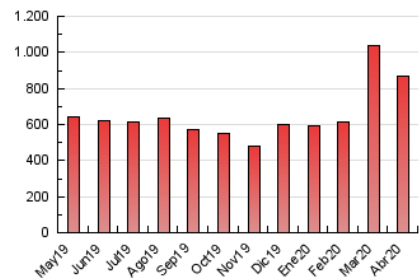

#### 2. Por día del mes (Nacional)

Día	N. únicos	Visitas	Páginas	Día	N. únicos	Visitas	Páginas	Día	N. únicos	Visitas	Páginas
1	21.565	24.487	34.565	11	13.177	15.291	23.975	21	13.826	16.033	23.589
2	20.886	23.534	32.578	12	13.110	15.194	23.231	22	12.067	14.033	20.335
3	17.871	20.419	29.753	13	13.563	15.739	23.332	23	14.302	16.359	24.695
4	25.345	28.230	42.678	14	14.567	16.736	24.525	24	13.233	15.271	23.032
5	19.659	22.414	32.720	15	13.022	15.076	22.513	25	16.720	18.758	26.906
6	21.095	23.875	33.828	16	14.347	16.569	25.044	26	27.356	30.621	43.455
7	16.832	19.434	29.214	17	13.826	16.024	24.100	27	31.847	34.630	45.034
8	18.943	21.692	31.912	18	16.353	18.600	27.695	28	26.746	29.648	38.921
9	15.041	17.279	25.668	19	16.325	18.554	27.152	29	18.848	21.317	29.365
10	13.932	16.185	24.642	20	15.106	17.402	24.907	30	17.524	20.131	28.377

#### 3.1 Por día de la semana (promedio)

N. únicos / Visitas (x 100)

Páginas (x 100)

#### 3.2 Por franja horaria (promedio)

Visitas (x 1000)

Páginas (x 1000)

#### 3.3 Por meses

N. únicos / Visitas (x 1000)

Páginas (x 1000)