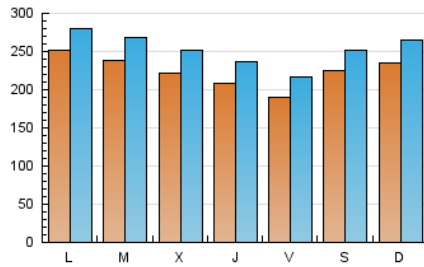

3. Gráficas (Nacional e Internacional)

3.1 Por día de la semana (promedio)

N. únicos / Visitas (x 100)