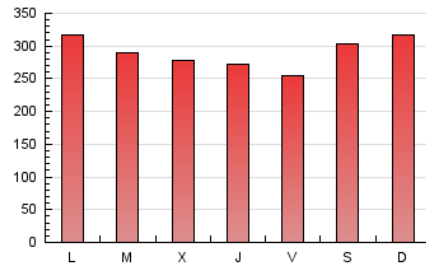

Páginas (x 100)