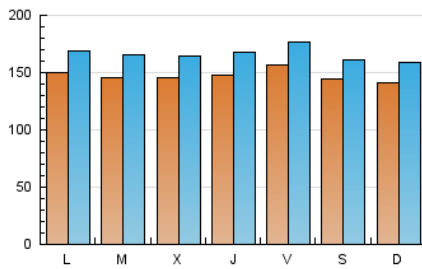

3. Gráficas (Nacional e Internacional)

3.1 Por día de la semana (promedio)

N. únicos / Visitas (x 100)