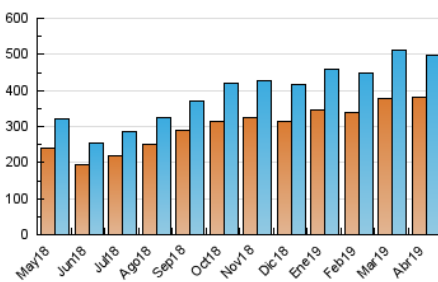

3.3 Por meses

N. únicos / Visitas (x 1000)