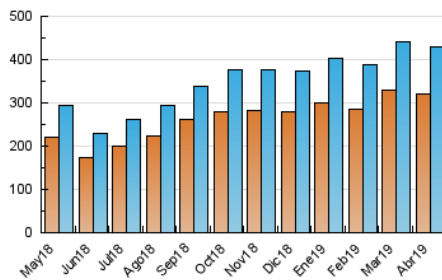

3.3 Por meses

N. únicos / Visitas (x 1000)