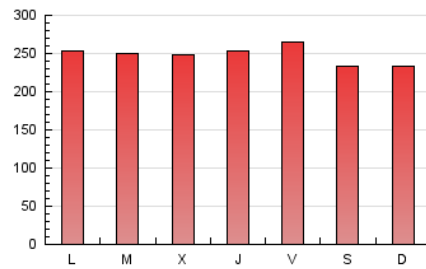

1. Cifras totales y promedios (Nacional e Internacional)

MES - AÑO	NAVEGADORES UNICOS	VISITAS	PAGINAS
Abril - 2019	382.892	499.126	745.150
PROMEDIO DIARIO	14.738	16.638	24.838
PROMEDIO LUNES-VIERNES	14.911	16.870	25.367
PROMEDIO SABADO-DOMINGO	14.264	16.000	23.385
PAGINAS / VISITAS	1,49		
DURACION MEDIA VISITAS	0:00:25		
DURACION MEDIA PAGINAS	0:00:51		

2. Por día del mes (Nacional e Internacional)

Día	N. únicos	Visitas	Páginas	Día	N. únicos	Visitas	Páginas	Día	N. únicos	Visitas	Páginas
1	13.851	15.706	24.143	11	14.846	16.940	25.320	21	12.756	14.268	20.808
2	14.022	15.777	23.716	12	14.267	16.141	24.344	22	14.440	16.245	24.548
3	15.115	16.961	24.946	13	14.394	15.957	23.232	23	15.511	17.622	26.562
4	16.149	18.148	27.858	14	13.751	15.613	24.337	24	16.866	19.124	28.943
5	21.441	24.142	36.834	15	13.530	15.518	24.078	25	16.071	18.193	26.427
6	17.227	19.141	28.077	16	13.575	15.517	23.686	26	15.448	17.353	24.052
7	15.429	17.311	25.825	17	12.800	14.614	22.926	27	14.679	16.487	23.042
8	19.399	21.439	30.225	18	12.203	13.919	21.982	28	14.502	16.395	22.552
9	14.604	16.550	24.639	19	11.575	13.039	20.887	29	13.755	15.750	23.504
10	13.509	15.219	22.315	20	11.372	12.824	19.208	30	15.055	17.213	26.134

3. Gráficas (Nacional e Internacional)

3.1 Por día de la semana (promedio)

N. únicos / Visitas (x 100)

Páginas (x 100)

3.2 Por franja horaria (promedio)

Visitas (x 1000)

Páginas (x 1000)

3.3 Por meses