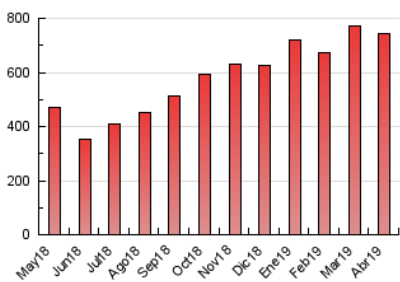

Páginas (x 1000)