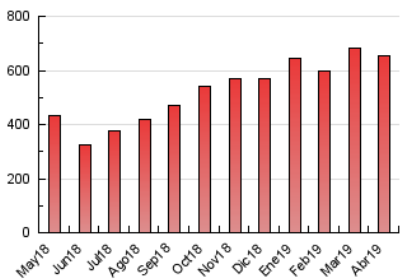

Páginas (x 1000)