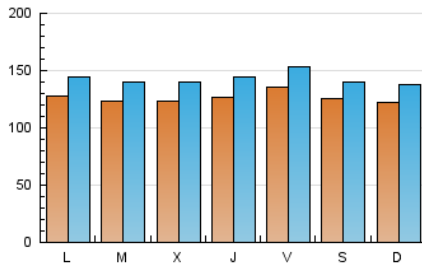

3. Gráficas (Nacional)

3.1 Por día de la semana (promedio)

N. únicos / Visitas (x 100)