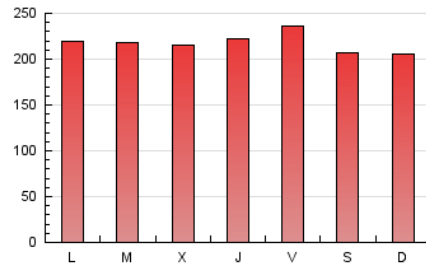

1. Cifras totales y promedios (Nacional)

MES - AÑO	NAVEGADORES UNICOS	VISITAS	PAGINAS
Abril - 2019	320.023	428.299	652.565
PROMEDIO DIARIO	12.602	14.277	21.752
PROMEDIO LUNES-VIERNES	12.689	14.415	22.169
PROMEDIO SABADO-DOMINGO	12.361	13.897	20.607
PAGINAS / VISITAS	1,52		
DURACION MEDIA VISITAS	0:00:26		
DURACION MEDIA PAGINAS	0:00:50		

2. Por día del mes (Nacional)

Día	N. únicos	Visitas	Páginas	Día	N. únicos	Visitas	Páginas	Día	N. únicos	Visitas	Páginas
1	11.663	13.295	21.048	11	12.634	14.505	22.363	21	10.912	12.230	17.948
2	11.807	13.320	20.623	12	12.180	13.863	21.426	22	12.151	13.743	21.252
3	12.903	14.500	21.853	13	12.576	13.923	20.583	23	13.274	15.158	23.558
4	13.926	15.682	24.582	14	11.789	13.457	21.343	24	14.430	16.434	25.647
5	19.307	21.780	33.794	15	11.369	13.104	20.628	25	13.699	15.603	23.022
6	15.336	17.032	25.317	16	11.447	13.150	20.367	26	13.129	14.810	20.901
7	13.450	15.144	22.889	17	10.586	12.183	19.197	27	12.758	14.388	20.456
8	17.043	18.828	26.608	18	10.355	11.832	18.941	28	12.623	14.328	20.030
9	12.230	13.935	21.302	19	9.621	10.865	18.183	29	11.448	13.212	20.355
10	11.246	12.742	19.165	20	9.445	10.674	16.286	30	12.709	14.579	22.898

3. Gráficas (Nacional)

3.1 Por día de la semana (promedio)

N. únicos / Visitas (x 100)

Páginas (x 100)

3.2 Por franja horaria (promedio)

Visitas (x 1000)

Páginas (x 1000)

3.3 Por meses