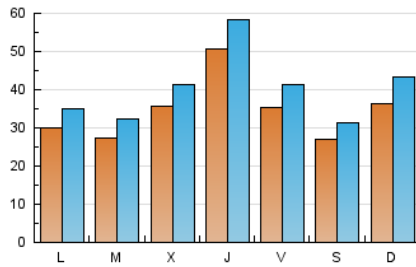

3. Gráficas (Nacional e Internacional)

3.1 Por día de la semana (promedio)

N. únicos / Visitas (x 100)