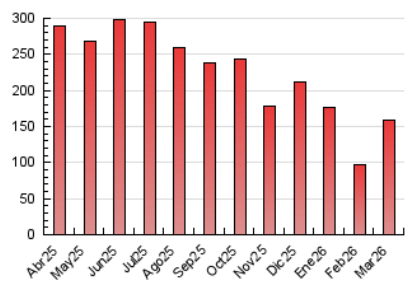

2. Por día del mes (Nacional)

Día	N. únicos	Visitas	Páginas	Día	N. únicos	Visitas	Páginas	Día	N. únicos	Visitas	Páginas
1	1.328	1.540	1.871	11	5.714	6.564	8.320	21	2.440	2.896	3.999
2	1.978	2.241	2.800	12	11.381	13.059	14.944	22	2.232	2.569	3.255
3	1.740	2.000	2.555	13	4.810	5.549	7.141	23	2.940	3.481	4.979
4	1.486	1.625	2.213	14	2.947	3.504	4.902	24	2.677	3.135	4.750
5	1.803	2.060	2.516	15	2.644	3.097	4.380	25	4.086	4.726	6.580
6	1.822	2.097	2.592	16	2.559	3.053	4.367	26	3.691	4.295	5.782
7	1.554	1.747	2.156	17	2.486	2.984	4.575	27	3.674	4.423	6.344
8	2.146	2.467	3.189	18	2.374	2.891	4.172	28	3.054	3.597	4.914
9	2.766	3.343	5.012	19	2.677	3.184	4.793	29	8.718	10.780	13.155
10	2.716	3.278	4.521	20	3.150	3.784	5.327	30	3.863	4.512	5.932
								31	3.293	3.850	5.260

3. Gráficas (Nacional)

3.1 Por día de la semana (promedio)

N. únicos / Visitas (x 100)

Páginas (x 100)

3.2 Por franja horaria (promedio)

Visitas_ (x 1000)

Páginas (x 1000)

3.3 Por meses

N. únicos / Visitas (x 1000)

Páginas (x 1000)

4. Observaciones

Este Medio Electrónico de Comunicación ha sido medido por la herramienta Google Analytics de Google (GA4).

5. Definiciones básicas (Para más información ver Normas Técnicas para el Control de los Medios Electrónicos de Comunicación)