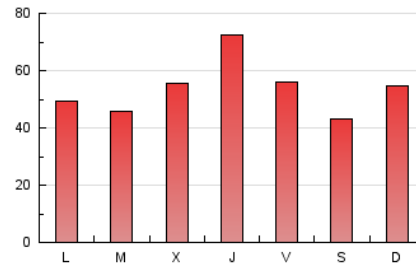

1. Cifras totales y promedios (Nacional e Internacional)

MES - AÑO	NAVEGADORES UNICOS	VISITAS	PAGINAS
Marzo - 2026	81.980	125.565	166.825
PROMEDIO DIARIO	3.435	4.011	5.350
PROMEDIO LUNES-VIERNES	3.522	4.097	5.515
PROMEDIO SABADO-DOMINGO	3.222	3.802	4.944
PAGINAS / VISITAS	1,33		
DURACION MEDIA VISITAS	0:01:17		
TIEMPO INTERACCIÓN MEDIO	0:00:30		

2. Por día del mes (Nacional e Internacional)

Día	N. únicos	Visitas	Páginas	Día	N. únicos	Visitas	Páginas	Día	N. únicos	Visitas	Páginas
1	1.498	1.717	2.107	11	5.883	6.757	8.600	21	2.637	3.091	4.283
2	2.092	2.366	3.010	12	11.598	13.284	15.220	22	2.412	2.762	3.488
3	1.844	2.107	2.721	13	4.979	5.739	7.396	23	3.188	3.725	5.299
4	1.566	1.717	2.376	14	3.170	3.763	5.270	24	2.849	3.330	5.006
5	1.876	2.139	2.637	15	2.849	3.328	4.652	25	4.292	4.916	6.889
6	1.961	2.246	2.768	16	2.687	3.181	4.583	26	3.892	4.505	6.083
7	1.730	1.929	2.426	17	2.660	3.131	4.837	27	3.857	4.601	6.593
8	2.375	2.710	3.481	18	2.547	3.080	4.429	28	3.248	3.795	5.215
9	2.926	3.489	5.297	19	2.903	3.439	5.087	29	9.079	11.120	13.577
10	2.872	3.433	4.748	20	3.349	4.015	5.653	30	4.149	4.818	6.465
								31	3.522	4.106	5.640

3. Gráficas (Nacional e Internacional)

3.1 Por día de la semana (promedio)

N. únicos / Visitas (x 100)

Páginas (x 100)

3.2 Por franja horaria (promedio)

Visitas_ (x 1000)

Páginas (x 1000)

3.3 Por meses