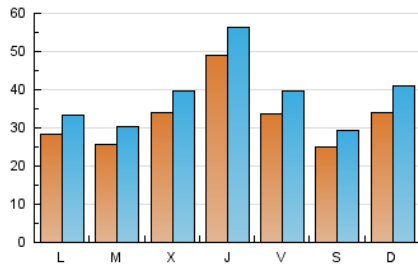

3. Gráficas (Nacional)

3.1 Por día de la semana (promedio)

N. únicos / Visitas (x 100)