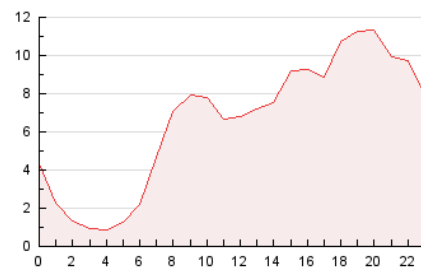

2. Por día del mes (Nacional)

Día	N. únicos	Visitas	Páginas	Día	N. únicos	Visitas	Páginas	Día	N. únicos	Visitas	Páginas
1	1.328	1.540	1.871	11	5.714	6.564	8.320	21	2.440	2.896	3.999
2	1.978	2.241	2.800	12	11.381	13.059	14.944	22	2.232	2.569	3.255
3	1.740	2.000	2.555	13	4.810	5.549	7.141	23	2.940	3.481	4.979
4	1.486	1.625	2.213	14	2.947	3.504	4.902	24	2.677	3.135	4.750
5	1.803	2.060	2.516	15	2.644	3.097	4.380	25	4.086	4.726	6.580
6	1.822	2.097	2.592	16	2.559	3.053	4.367	26	3.691	4.295	5.782
7	1.554	1.747	2.156	17	2.486	2.984	4.575	27	3.674	4.423	6.344
8	2.146	2.467	3.189	18	2.374	2.891	4.172	28	3.054	3.597	4.914
9	2.766	3.343	5.012	19	2.677	3.184	4.793	29	8.718	10.780	13.155
10	2.716	3.278	4.521	20	3.150	3.784	5.327	30	3.863	4.512	5.932
								31	3.293	3.850	5.260

3. Gráficas (Nacional)

3.1 Por día de la semana (promedio)

N. únicos / Visitas (x 100)

Páginas (x 100)

3.2 Por franja horaria (promedio)

Visitas_ (x 1000)

Páginas (x 1000)

3.3 Por meses