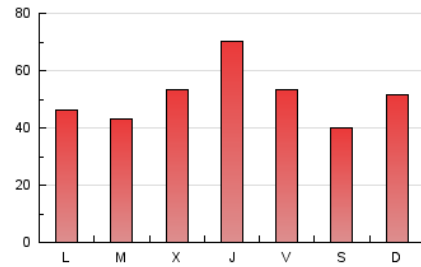

1. Cifras totales y promedios (Nacional)

MES - AÑO	NAVEGADORES UNICOS	VISITAS	PAGINAS
Marzo - 2026	76.615	119.390	158.235
PROMEDIO DIARIO	3.250	3.817	5.074
PROMEDIO LUNES-VIERNES	3.349	3.915	5.249
PROMEDIO SABADO-DOMINGO	3.007	3.577	4.647
PAGINAS / VISITAS	1,33		
DURACION MEDIA VISITAS	0:01:17		
TIEMPO INTERACCIÓN MEDIO	0:00:30		

2. Por día del mes (Nacional)

Día	N. únicos	Visitas	Páginas	Día	N. únicos	Visitas	Páginas	Día	N. únicos	Visitas	Páginas
1	1.328	1.540	1.871	11	5.714	6.564	8.320	21	2.440	2.896	3.999
2	1.978	2.241	2.800	12	11.381	13.059	14.944	22	2.232	2.569	3.255
3	1.740	2.000	2.555	13	4.810	5.549	7.141	23	2.940	3.481	4.979
4	1.486	1.625	2.213	14	2.947	3.504	4.902	24	2.677	3.135	4.750
5	1.803	2.060	2.516	15	2.644	3.097	4.380	25	4.086	4.726	6.580
6	1.822	2.097	2.592	16	2.559	3.053	4.367	26	3.691	4.295	5.782
7	1.554	1.747	2.156	17	2.486	2.984	4.575	27	3.674	4.423	6.344
8	2.146	2.467	3.189	18	2.374	2.891	4.172	28	3.054	3.597	4.914
9	2.766	3.343	5.012	19	2.677	3.184	4.793	29	8.718	10.780	13.155
10	2.716	3.278	4.521	20	3.150	3.784	5.327	30	3.863	4.512	5.932
								31	3.293	3.850	5.260

3. Gráficas (Nacional)

3.1 Por día de la semana (promedio)

N. únicos / Visitas (x 100)

Páginas (x 100)

3.2 Por franja horaria (promedio)

Visitas_ (x 1000)

Páginas (x 1000)

3.3 Por meses