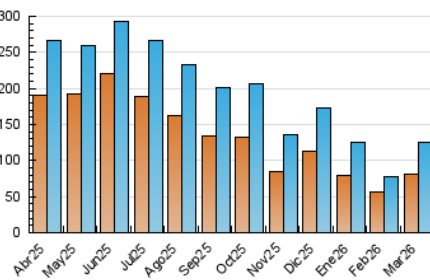

3.3 Por meses

N. únicos / Visitas (x 1000)