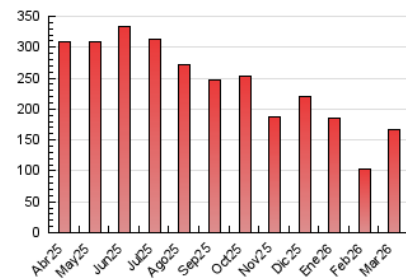

Páginas (x 1000)