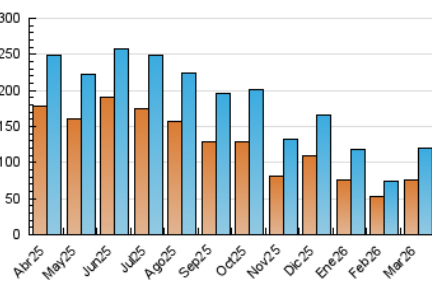

2. Por día del mes (Nacional)

Día	N. únicos	Visitas	Páginas	Día	N. únicos	Visitas	Páginas	Día	N. únicos	Visitas	Páginas
1	1.328	1.540	1.871	11	5.714	6.564	8.320	21	2.440	2.896	3.999
2	1.978	2.241	2.800	12	11.381	13.059	14.944	22	2.232	2.569	3.255
3	1.740	2.000	2.555	13	4.810	5.549	7.141	23	2.940	3.481	4.979
4	1.486	1.625	2.213	14	2.947	3.504	4.902	24	2.677	3.135	4.750
5	1.803	2.060	2.516	15	2.644	3.097	4.380	25	4.086	4.726	6.580
6	1.822	2.097	2.592	16	2.559	3.053	4.367	26	3.691	4.295	5.782
7	1.554	1.747	2.156	17	2.486	2.984	4.575	27	3.674	4.423	6.344
8	2.146	2.467	3.189	18	2.374	2.891	4.172	28	3.054	3.597	4.914
9	2.766	3.343	5.012	19	2.677	3.184	4.793	29	8.718	10.780	13.155
10	2.716	3.278	4.521	20	3.150	3.784	5.327	30	3.863	4.512	5.932
								31	3.293	3.850	5.260

3. Gráficas (Nacional)

3.1 Por día de la semana (promedio)

N. únicos / Visitas (x 100)

Páginas (x 100)

3.2 Por franja horaria (promedio)

Visitas_ (x 1000)

Páginas (x 1000)

3.3 Por meses

N. únicos / Visitas (x 1000)

Páginas (x 1000)

4. Observaciones

Este Medio Electrónico de Comunicación ha sido medido por la herramienta Google Analytics de Google (GA4).

5. Definiciones básicas (Para más información ver Normas Técnicas para el Control de los Medios Electrónicos de Comunicación)

Visita:

Una secuencia ininterrumpida de páginas servidas a un usuario válido. Si dicho usuario no realiza peticiones de páginas en un periodo de tiempo (5 min) la siguiente petición constituirá el inicio de una nueva visita.