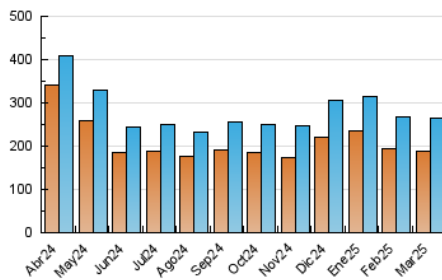

2. Por día del mes (Nacional)

Día	N. únicos	Visitas	Páginas	Día	N. únicos	Visitas	Páginas	Día	N. únicos	Visitas	Páginas
1	7.027	7.972	8.994	11	9.351	10.757	13.308	21	14.403	17.762	29.609
2	8.384	9.631	10.760	12	6.853	7.916	9.265	22	8.119	9.653	11.626
3	7.170	8.307	9.544	13	6.951	8.232	9.126	23	6.581	7.889	9.243
4	7.767	9.074	10.268	14	6.470	7.706	8.651	24	5.986	7.012	9.052
5	6.728	7.941	9.235	15	5.899	7.118	7.733	25	5.443	6.539	7.777
6	6.707	7.916	9.173	16	6.679	7.933	9.196	26	6.511	7.647	9.019
7	6.649	7.685	9.011	17	9.024	10.549	12.274	27	6.111	7.196	8.606
8	7.688	9.004	10.196	18	7.111	8.535	9.978	28	5.587	6.516	7.857
9	7.990	9.293	10.579	19	6.942	7.981	9.513	29	6.136	7.134	8.360
10	9.475	10.949	13.004	20	8.722	10.462	13.533	30	6.144	7.097	9.256
								31	6.214	7.431	9.388

3. Gráficas (Nacional)

3.1 Por día de la semana (promedio)

N. únicos / Visitas (x 100)

Páginas (x 100)

3.2 Por franja horaria (promedio)

Visitas_ (x 1000)

Páginas (x 1000)

3.3 Por meses

N. únicos / Visitas (x 1000)

Páginas (x 1000)

4. Observaciones

Este Medio Electrónico de Comunicación ha sido medido por la herramienta Google Analytics de Google (GA4).

5. Definiciones básicas (Para más información ver Normas Técnicas para el Control de los Medios Electrónicos de Comunicación)

Visita:

Una secuencia ininterrumpida de páginas servidas a un usuario válido. Si dicho usuario no realiza peticiones de páginas en un periodo de tiempo (5 min) la siguiente petición constituirá el inicio de una nueva visita.