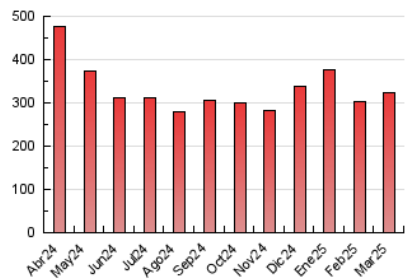

1. Cifras totales y promedios (Nacional)

MES - AÑO	NAVEGADORES UNICOS	VISITAS	PAGINAS
Marzo - 2025	188.097	265.706	323.134
PROMEDIO DIARIO	7.317	8.608	10.424
PROMEDIO LUNES-VIERNES	7.437	8.767	10.819
PROMEDIO SABADO-DOMINGO	7.065	8.272	9.594
PAGINAS / VISITAS	1,21		
DURACION MEDIA VISITAS	0:01:05		
TIEMPO INTERACCIÓN MEDIO	0:00:27		

2. Por día del mes (Nacional)

Día	N. únicos	Visitas	Páginas	Día	N. únicos	Visitas	Páginas	Día	N. únicos	Visitas	Páginas
1	7.027	7.972	8.994	11	9.351	10.757	13.308	21	14.403	17.762	29.609
2	8.384	9.631	10.760	12	6.853	7.916	9.265	22	8.119	9.653	11.626
3	7.170	8.307	9.544	13	6.951	8.232	9.126	23	6.581	7.889	9.243
4	7.767	9.074	10.268	14	6.470	7.706	8.651	24	5.986	7.012	9.052
5	6.728	7.941	9.235	15	5.899	7.118	7.733	25	5.443	6.539	7.777
6	6.707	7.916	9.173	16	6.679	7.933	9.196	26	6.511	7.647	9.019
7	6.649	7.685	9.011	17	9.024	10.549	12.274	27	6.111	7.196	8.606
8	7.688	9.004	10.196	18	7.111	8.535	9.978	28	5.587	6.516	7.857
9	7.990	9.293	10.579	19	6.942	7.981	9.513	29	6.136	7.134	8.360
10	9.475	10.949	13.004	20	8.722	10.462	13.533	30	6.144	7.097	9.256
								31	6.214	7.431	9.388

3. Gráficas (Nacional)

3.1 Por día de la semana (promedio)

N. únicos / Visitas (x 100)

Páginas (x 100)

3.2 Por franja horaria (promedio)

Visitas_ (x 1000)

Páginas (x 1000)

3.3 Por meses

N. únicos / Visitas (x 1000)

Páginas (x 1000)

4. Observaciones

Este Medio Electrónico de Comunicación ha sido medido por la herramienta Google Analytics de Google (GA4).

5. Definiciones básicas (Para más información ver Normas Técnicas para el Control de los Medios Electrónicos de Comunicación)