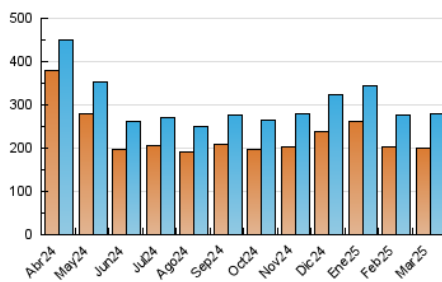

3.3 Por meses

N. únicos / Visitas (x 1000)