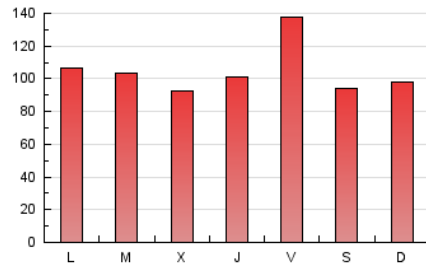

1. Cifras totales y promedios (Nacional)

MES - AÑO	NAVEGADORES UNICOS	VISITAS	PAGINAS
Marzo - 2025	188.097	265.706	323.134
PROMEDIO DIARIO	7.317	8.608	10.424
PROMEDIO LUNES-VIERNES	7.437	8.767	10.819
PROMEDIO SABADO-DOMINGO	7.065	8.272	9.594
PAGINAS / VISITAS	1,21		
DURACION MEDIA VISITAS	0:01:05		
TIEMPO INTERACCIÓN MEDIO	0:00:27		

2. Por día del mes (Nacional)

Día	N. únicos	Visitas	Páginas	Día	N. únicos	Visitas	Páginas	Día	N. únicos	Visitas	Páginas
1	7.027	7.972	8.994	11	9.351	10.757	13.308	21	14.403	17.762	29.609
2	8.384	9.631	10.760	12	6.853	7.916	9.265	22	8.119	9.653	11.626
3	7.170	8.307	9.544	13	6.951	8.232	9.126	23	6.581	7.889	9.243
4	7.767	9.074	10.268	14	6.470	7.706	8.651	24	5.986	7.012	9.052
5	6.728	7.941	9.235	15	5.899	7.118	7.733	25	5.443	6.539	7.777
6	6.707	7.916	9.173	16	6.679	7.933	9.196	26	6.511	7.647	9.019
7	6.649	7.685	9.011	17	9.024	10.549	12.274	27	6.111	7.196	8.606
8	7.688	9.004	10.196	18	7.111	8.535	9.978	28	5.587	6.516	7.857
9	7.990	9.293	10.579	19	6.942	7.981	9.513	29	6.136	7.134	8.360
10	9.475	10.949	13.004	20	8.722	10.462	13.533	30	6.144	7.097	9.256
								31	6.214	7.431	9.388

3. Gráficas (Nacional)

3.1 Por día de la semana (promedio)

N. únicos / Visitas (x 100)

Páginas (x 100)

3.2 Por franja horaria (promedio)

Visitas_ (x 1000)

Páginas (x 1000)

3.3 Por meses