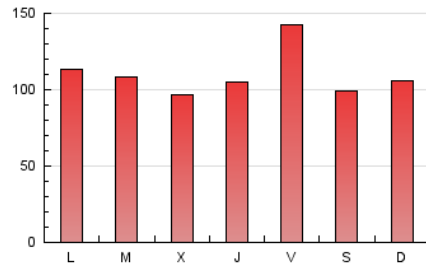

1. Cifras totales y promedios (Nacional e Internacional)

MES - AÑO	NAVEGADORES UNICOS	VISITAS	PAGINAS
Marzo - 2025	199.320	278.379	340.435
PROMEDIO DIARIO	7.723	9.051	10.982
PROMEDIO LUNES-VIERNES	7.788	9.147	11.324
PROMEDIO SABADO-DOMINGO	7.587	8.849	10.264
PAGINAS / VISITAS	1,21		
DURACION MEDIA VISITAS	0:01:05		
TIEMPO INTERACCIÓN MEDIO	0:00:27		

2. Por día del mes (Nacional e Internacional)

Día	N. únicos	Visitas	Páginas	Día	N. únicos	Visitas	Páginas	Día	N. únicos	Visitas	Páginas
1	7.311	8.325	9.439	11	9.703	11.169	13.905	21	14.779	18.155	30.211
2	8.770	10.104	11.325	12	7.157	8.289	9.714	22	8.386	9.994	12.008
3	7.459	8.617	9.954	13	7.247	8.504	9.533	23	6.829	8.163	9.608
4	8.145	9.512	10.909	14	6.722	7.968	9.026	24	6.218	7.239	9.479
5	6.979	8.277	9.659	15	6.129	7.397	8.137	25	5.700	6.831	8.188
6	7.009	8.238	9.564	16	6.975	8.277	9.573	26	6.807	7.959	9.451
7	6.921	7.972	9.379	17	9.323	10.857	12.780	27	6.324	7.442	8.933
8	7.929	9.284	10.592	18	7.395	8.803	10.333	28	5.969	6.933	8.371
9	8.282	9.661	11.004	19	7.184	8.255	9.889	29	7.146	8.169	9.511
10	9.827	11.285	13.515	20	9.028	10.765	14.047	30	8.110	9.120	11.440
								31	7.660	9.008	10.958

3. Gráficas (Nacional e Internacional)

3.1 Por día de la semana (promedio)

N. únicos / Visitas (x 100)

Páginas (x 100)

3.2 Por franja horaria (promedio)

Visitas_ (x 1000)

Páginas (x 1000)

3.3 Por meses