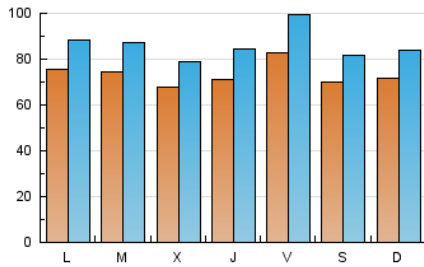

3. Gráficas (Nacional)

3.1 Por día de la semana (promedio)

N. únicos / Visitas (x 100)