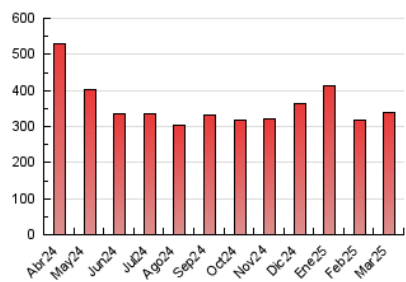

Páginas (x 1000)