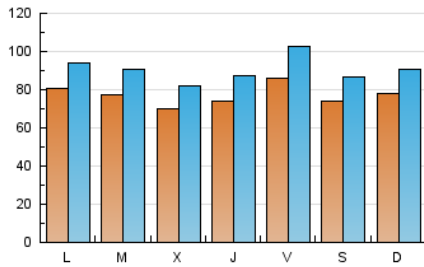

3. Gráficas (Nacional e Internacional)

3.1 Por día de la semana (promedio)

N. únicos / Visitas (x 100)