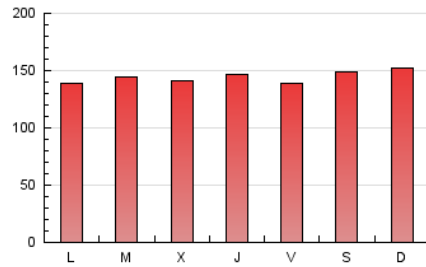

Páginas (x 100)