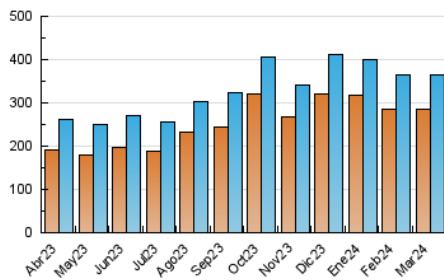

3.3 Por meses

N. únicos / Visitas (x 1000)