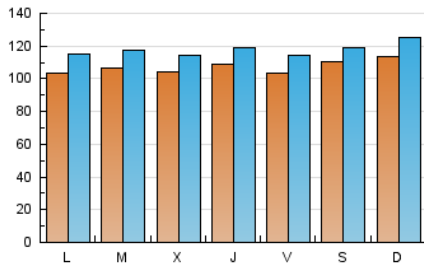

3. Gráficas (Nacional e Internacional)

3.1 Por día de la semana (promedio)

N. únicos / Visitas (x 100)