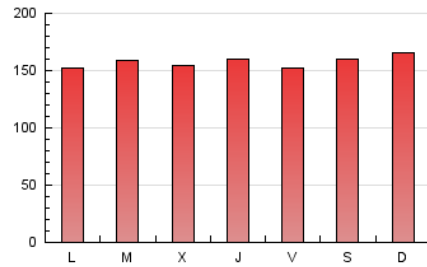

1. Cifras totales y promedios (Nacional e Internacional)

MES - AÑO	NAVEGADORES UNICOS	VISITAS	PAGINAS
Marzo - 2024	283.933	365.753	488.845
PROMEDIO DIARIO	10.742	11.798	15.769
PROMEDIO LUNES-VIERNES	10.531	11.602	15.519
PROMEDIO SABADO-DOMINGO	11.185	12.212	16.295
PAGINAS / VISITAS	1,34		
DURACION MEDIA VISITAS	0:01:19		
TIEMPO INTERACCIÓN MEDIO	0:00:44		

2. Por día del mes (Nacional e Internacional)

Día	N. únicos	Visitas	Páginas	Día	N. únicos	Visitas	Páginas	Día	N. únicos	Visitas	Páginas
1	10.314	11.644	15.402	11	10.080	11.223	14.665	21	10.405	11.297	15.257
2	11.413	12.468	17.244	12	10.876	12.044	16.322	22	10.180	10.962	14.785
3	11.315	12.428	16.421	13	10.399	11.167	15.102	23	11.565	12.595	16.436
4	9.912	11.332	14.739	14	10.213	11.202	14.620	24	13.206	14.514	18.323
5	9.427	10.263	14.179	15	9.692	10.731	14.162	25	11.281	12.590	16.340
6	9.303	10.191	14.202	16	10.913	11.827	15.566	26	11.491	12.817	16.975
7	9.231	10.201	14.313	17	11.375	12.672	16.847	27	11.275	12.525	16.446
8	8.671	9.732	13.035	18	10.104	10.933	15.113	28	13.857	14.967	19.965
9	10.131	10.951	14.994	19	10.845	11.883	15.885	29	13.007	14.204	18.477
10	10.033	11.001	15.272	20	10.579	11.726	15.909	30	11.016	11.849	15.979
								31	10.880	11.814	15.870

3. Gráficas (Nacional e Internacional)

3.1 Por día de la semana (promedio)

N. únicos / Visitas (x 100)

Páginas (x 100)

3.2 Por franja horaria (promedio)

Visitas_ (x 1000)

Páginas (x 1000)

3.3 Por meses