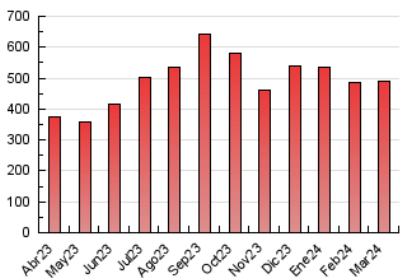

Páginas (x 1000)