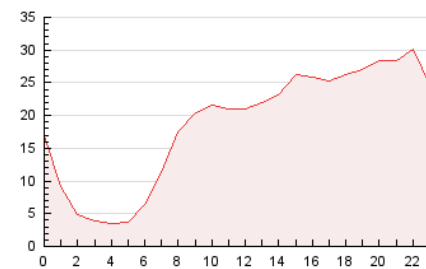

2. Por día del mes (Nacional)

Día	N. únicos	Visitas	Páginas	Día	N. únicos	Visitas	Páginas	Día	N. únicos	Visitas	Páginas
1	9.564	10.825	14.367	11	9.047	10.058	13.337	21	9.305	10.080	13.755
2	10.581	11.695	16.213	12	9.892	10.908	14.950	22	9.105	9.891	13.366
3	10.399	11.437	15.244	13	9.308	10.057	13.727	23	10.665	11.480	15.149
4	9.098	10.384	13.671	14	9.194	10.155	13.284	24	12.233	13.229	16.951
5	8.702	9.605	13.141	15	8.726	9.633	12.936	25	10.273	11.423	14.922
6	8.586	9.428	13.194	16	9.971	10.846	14.384	26	10.299	11.492	15.415
7	8.501	9.266	13.233	17	10.329	11.588	15.447	27	10.382	11.474	15.108
8	7.967	8.900	12.019	18	9.037	9.814	13.664	28	12.802	13.914	18.560
9	9.292	10.106	13.961	19	9.777	10.734	14.459	29	11.858	13.038	16.997
10	9.051	9.941	13.954	20	9.541	10.611	14.541	30	9.850	10.740	14.471
								31	9.823	10.751	14.418

3. Gráficas (Nacional)

3.1 Por día de la semana (promedio)

N. únicos / Visitas (x 100)

Páginas (x 100)

3.2 Por franja horaria (promedio)

Visitas_ (x 1000)

Páginas (x 1000)

3.3 Por meses

N. únicos / Visitas (x 1000)

Páginas (x 1000)

4. Observaciones

Este Medio Electrónico de Comunicación ha sido medido por la herramienta Google Analytics de Google (GA4)

5. Definiciones básicas (Para más información ver Normas Técnicas para el Control de los Medios Electrónicos de Comunicación)