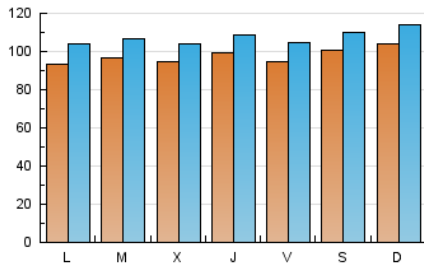

3. Gráficas (Nacional)

3.1 Por día de la semana (promedio)

N. únicos / Visitas (x 100)