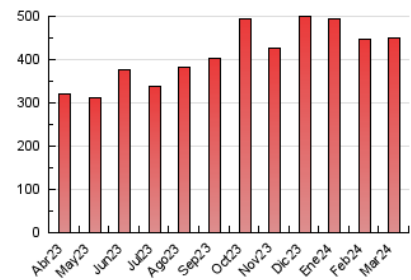

1. Cifras totales y promedios (Nacional)

MES - AÑO	NAVEGADORES UNICOS	VISITAS	PAGINAS
Marzo - 2024	255.503	333.503	448.838
PROMEDIO DIARIO	9.779	10.758	14.479
PROMEDIO LUNES-VIERNES	9.570	10.557	14.221
PROMEDIO SABADO-DOMINGO	10.219	11.181	15.019
PAGINAS / VISITAS	1,35		
DURACION MEDIA VISITAS	0:01:15		
TIEMPO INTERACCIÓN MEDIO	0:00:40		

2. Por día del mes (Nacional)

Día	N. únicos	Visitas	Páginas	Día	N. únicos	Visitas	Páginas	Día	N. únicos	Visitas	Páginas
1	9.564	10.825	14.367	11	9.047	10.058	13.337	21	9.305	10.080	13.755
2	10.581	11.695	16.213	12	9.892	10.908	14.950	22	9.105	9.891	13.366
3	10.399	11.437	15.244	13	9.308	10.057	13.727	23	10.665	11.480	15.149
4	9.098	10.384	13.671	14	9.194	10.155	13.284	24	12.233	13.229	16.951
5	8.702	9.605	13.141	15	8.726	9.633	12.936	25	10.273	11.423	14.922
6	8.586	9.428	13.194	16	9.971	10.846	14.384	26	10.299	11.492	15.415
7	8.501	9.266	13.233	17	10.329	11.588	15.447	27	10.382	11.474	15.108
8	7.967	8.900	12.019	18	9.037	9.814	13.664	28	12.802	13.914	18.560
9	9.292	10.106	13.961	19	9.777	10.734	14.459	29	11.858	13.038	16.997
10	9.051	9.941	13.954	20	9.541	10.611	14.541	30	9.850	10.740	14.471
								31	9.823	10.751	14.418

3. Gráficas (Nacional)

3.1 Por día de la semana (promedio)

N. únicos / Visitas (x 100)

Páginas (x 100)

3.2 Por franja horaria (promedio)

Visitas_ (x 1000)

Páginas (x 1000)

3.3 Por meses

N. únicos / Visitas (x 1000)

Páginas (x 1000)

4. Observaciones

Este Medio Electrónico de Comunicación ha sido medido por la herramienta Google Analytics de Google (GA4)

5. Definiciones básicas (Para más información ver Normas Técnicas para el Control de los Medios Electrónicos de Comunicación)