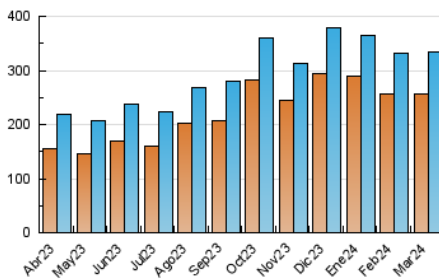

3.3 Por meses

N. únicos / Visitas (x 1000)