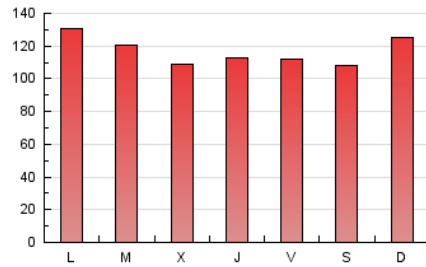

Páginas (x 100)