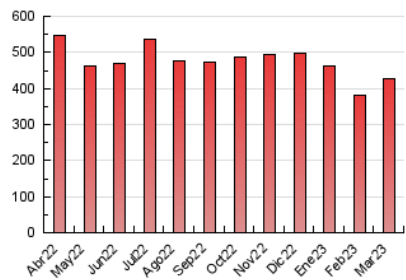

Páginas (x 1000)