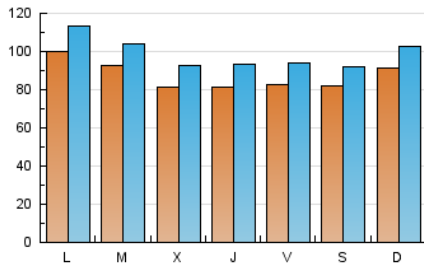

3. Gráficas (Nacional e Internacional)

3.1 Por día de la semana (promedio)

N. únicos / Visitas (x 100)