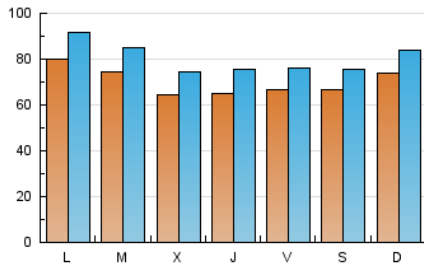

3. Gráficas (Nacional)

3.1 Por día de la semana (promedio)

N. únicos / Visitas (x 100)