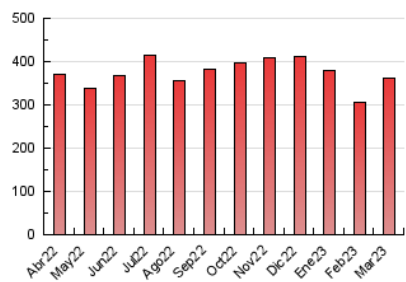

Páginas (x 1000)