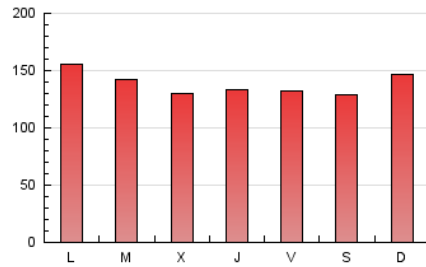

1. Cifras totales y promedios (Nacional e Internacional)

| MES - AÑO | NAVEGADORES UNICOS | VISITAS | PAGINAS |
|--------------------------------|--------------------|--------------|---------------|
| Marzo - 2023 | 226.288 | 304.901 | 427.311 |
| PROMEDIO DIARIO | 8.678 | 9.836 | 13.784 |
| PROMEDIO LUNES-VIERNES | 8.686 | 9.872 | 13.794 |
| PROMEDIO SABADO-DOMINGO | 8.656 | 9.731 | 13.756 |
| PAGINAS / VISITAS | 1,40 | | |
| DURACION MEDIA VISITAS | 0:00:21 | | |
| DURACION MEDIA PAGINAS | 0:00:49 | | |

2. Por día del mes (Nacional e Internacional)

| Día | N. únicos | Visitas | Páginas | Día | N. únicos | Visitas | Páginas | Día | N. únicos | Visitas | Páginas |
|-----|-----------|---------|---------|-----|-----------|---------|---------|-----|-----------|---------|---------|
| 1 | 7.402 | 8.464 | 11.536 | 11 | 8.946 | 9.927 | 13.422 | 21 | 7.678 | 8.809 | 12.248 |
| 2 | 8.340 | 9.492 | 13.435 | 12 | 9.023 | 10.122 | 14.195 | 22 | 7.448 | 8.582 | 13.335 |
| 3 | 10.774 | 11.996 | 16.231 | 13 | 9.271 | 10.523 | 14.488 | 23 | 6.719 | 7.744 | 11.320 |
| 4 | 10.886 | 12.078 | 16.393 | 14 | 8.585 | 9.724 | 13.513 | 24 | 7.173 | 8.242 | 12.378 |
| 5 | 12.156 | 13.533 | 19.752 | 15 | 8.697 | 9.858 | 13.584 | 25 | 6.594 | 7.496 | 10.954 |
| 6 | 10.871 | 12.198 | 16.623 | 16 | 8.342 | 9.608 | 13.655 | 26 | 7.982 | 9.099 | 13.321 |
| 7 | 11.086 | 12.328 | 16.387 | 17 | 7.866 | 8.854 | 12.762 | 27 | 12.970 | 14.777 | 20.113 |
| 8 | 9.349 | 10.612 | 14.398 | 18 | 6.408 | 7.378 | 10.586 | 28 | 9.592 | 10.848 | 14.842 |
| 9 | 9.137 | 10.376 | 14.073 | 19 | 7.254 | 8.217 | 11.428 | 29 | 7.916 | 8.924 | 12.213 |
| 10 | 8.403 | 9.466 | 12.824 | 20 | 6.783 | 7.834 | 10.943 | 30 | 8.128 | 9.440 | 14.280 |
| | | | | | | | | 31 | 7.243 | 8.352 | 12.079 |

3. Gráficas (Nacional e Internacional)

3.1 Por día de la semana (promedio)

N. únicos / Visitas (x 100)

Páginas (x 100)

3.2 Por franja horaria (promedio)

Visitas_ (x 1000)

Páginas (x 1000)

3.3 Por meses