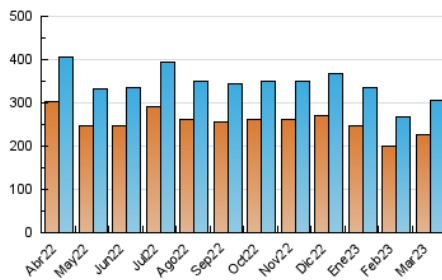

3.3 Por meses

N. únicos / Visitas (x 1000)