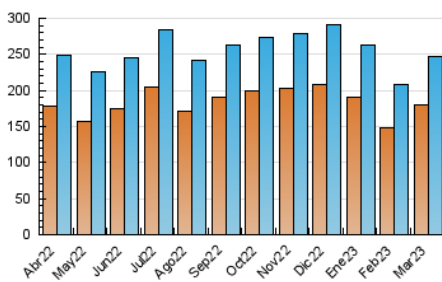

3.3 Por meses

N. únicos / Visitas (x 1000)