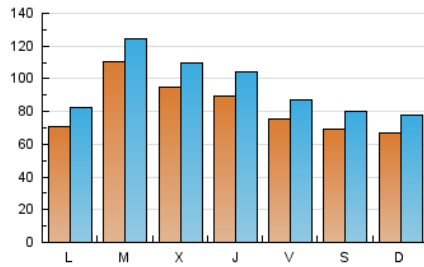

3. Gráficas (Nacional)

3.1 Por día de la semana (promedio)

N. únicos / Visitas (x 100)