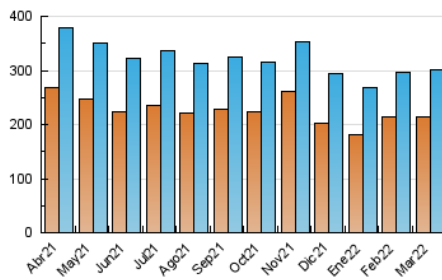

3.3 Por meses

N. únicos / Visitas (x 1000)