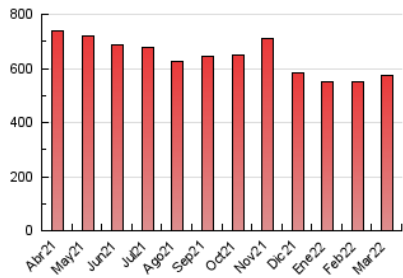

Páginas (x 1000)