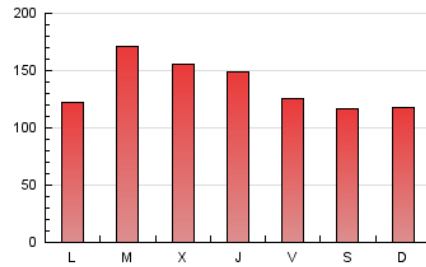

Páginas (x 100)