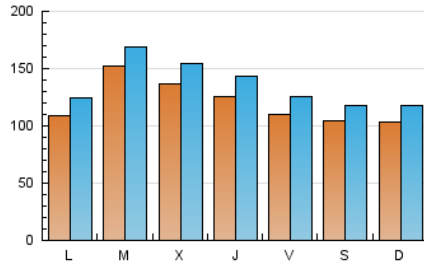

3. Gráficas (Nacional e Internacional)

3.1 Por día de la semana (promedio)

N. únicos / Visitas (x 100)