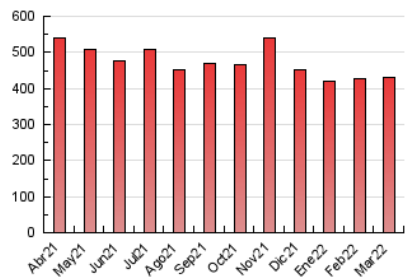

Páginas (x 1000)