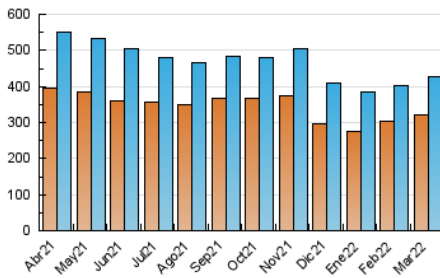

3.3 Por meses

N. únicos / Visitas (x 1000)