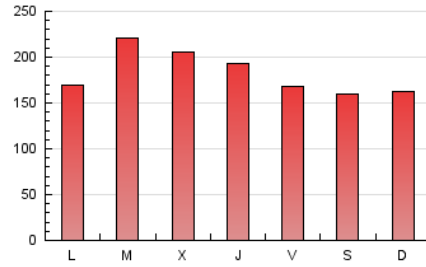

1. Cifras totales y promedios (Nacional e Internacional)

MES - AÑO	NAVEGADORES UNICOS	VISITAS	PAGINAS
Marzo - 2022	319.635	427.493	572.493
PROMEDIO DIARIO	12.176	13.790	18.468
PROMEDIO LUNES-VIERNES	12.796	14.497	19.306
PROMEDIO SABADO-DOMINGO	10.393	11.758	16.058
PAGINAS / VISITAS	1,34		
DURACION MEDIA VISITAS	0:00:19		
DURACION MEDIA PAGINAS	0:00:51		

2. Por día del mes (Nacional e Internacional)

Día	N. únicos	Visitas	Páginas	Día	N. únicos	Visitas	Páginas	Día	N. únicos	Visitas	Páginas
1	12.360	13.810	18.297	11	9.439	10.831	14.487	21	13.014	14.743	19.976
2	13.179	14.969	20.444	12	8.830	10.109	14.076	22	29.060	31.127	39.316
3	12.494	14.622	21.484	13	9.460	10.742	15.138	23	15.956	17.845	22.958
4	11.193	12.705	16.918	14	9.822	11.307	15.642	24	12.529	14.162	18.848
5	11.643	13.004	17.867	15	14.379	16.637	22.330	25	11.664	13.275	17.405
6	10.576	12.074	17.606	16	17.976	20.579	28.028	26	10.876	12.304	16.079
7	9.957	11.529	15.952	17	14.918	17.247	23.584	27	10.071	11.411	15.156
8	9.288	10.720	14.510	18	11.825	13.444	18.408	28	10.720	12.223	15.971
9	8.968	10.355	13.744	19	10.399	11.716	15.635	29	10.859	12.329	15.800
10	9.275	10.611	14.115	20	11.289	12.705	16.903	30	12.062	13.569	17.475
								31	13.375	14.789	18.341

3. Gráficas (Nacional e Internacional)

3.1 Por día de la semana (promedio)

N. únicos / Visitas (x 100)

Páginas (x 100)

3.2 Por franja horaria (promedio)

Visitas_ (x 1000)

Páginas (x 1000)

3.3 Por meses