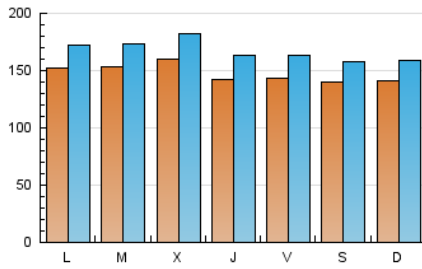

3. Gráficas (Nacional e Internacional)

3.1 Por día de la semana (promedio)

N. únicos / Visitas (x 100)