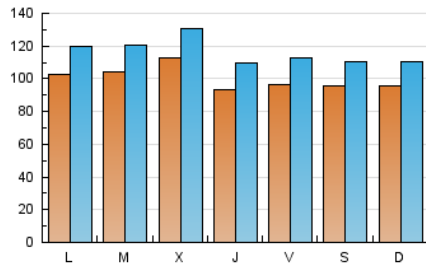

3. Gráficas (Nacional)

3.1 Por día de la semana (promedio)

N. únicos / Visitas (x 100)