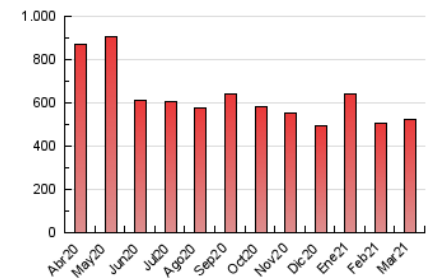

Páginas (x 1000)