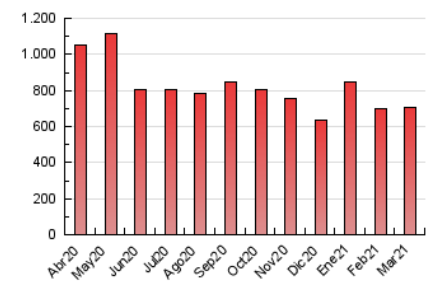

Páginas (x 1000)