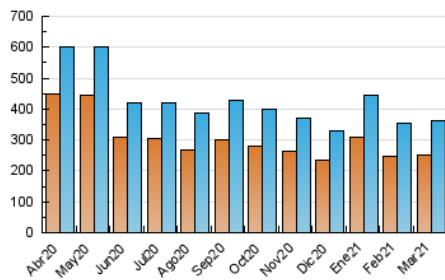

3.3 Por meses

N. únicos / Visitas (x 1000)