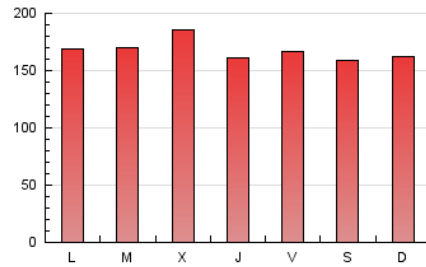

1. Cifras totales y promedios (Nacional)

MES - AÑO	NAVEGADORES UNICOS	VISITAS	PAGINAS
Marzo - 2021	251.198	362.496	521.732
PROMEDIO DIARIO	10.082	11.693	16.830
PROMEDIO LUNES-VIERNES	10.256	11.926	17.098
PROMEDIO SABADO-DOMINGO	9.583	11.026	16.060
PAGINAS / VISITAS	1,44		
DURACION MEDIA VISITAS	0:00:23		
DURACION MEDIA PAGINAS	0:00:52		

2. Por día del mes (Nacional)

Día	N. únicos	Visitas	Páginas	Día	N. únicos	Visitas	Páginas	Día	N. únicos	Visitas	Páginas
1	10.332	12.010	16.629	11	10.855	12.621	17.793	21	8.849	10.203	15.222
2	10.385	11.959	16.507	12	9.819	11.627	17.125	22	10.313	11.846	16.670
3	16.835	18.677	23.909	13	9.523	11.061	16.464	23	9.211	10.655	15.030
4	9.294	10.927	16.236	14	11.272	13.124	19.417	24	8.853	10.484	16.099
5	11.454	13.179	18.701	15	13.061	15.221	21.080	25	8.493	10.060	15.751
6	12.146	13.611	18.694	16	11.611	13.339	18.562	26	9.036	10.689	16.556
7	10.289	11.664	16.301	17	10.635	12.347	17.403	27	8.708	10.144	15.183
8	9.355	10.887	15.511	18	8.799	10.333	14.752	28	7.922	9.171	13.789
9	9.236	10.769	15.925	19	8.234	9.583	14.106	29	8.445	9.858	14.537
10	10.689	12.935	19.229	20	7.955	9.226	13.412	30	11.703	13.500	19.050
								31	9.230	10.786	16.089

3. Gráficas (Nacional)

3.1 Por día de la semana (promedio)

N. únicos / Visitas (x 100)

Páginas (x 100)

3.2 Por franja horaria (promedio)

Visitas (x 1000)

Páginas (x 1000)

3.3 Por meses