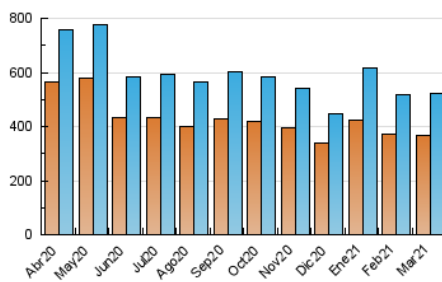

3.3 Por meses

N. únicos / Visitas (x 1000)