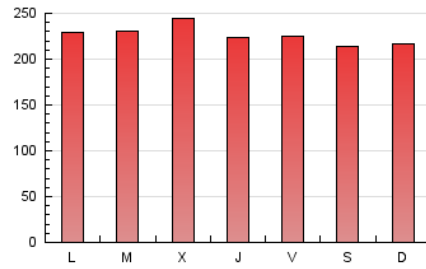

1. Cifras totales y promedios (Nacional e Internacional)

MES - AÑO	NAVEGADORES UNICOS	VISITAS	PAGINAS
Marzo - 2021	366.114	521.035	703.026
PROMEDIO DIARIO	14.805	16.808	22.678
PROMEDIO LUNES-VIERNES	15.081	17.150	23.073
PROMEDIO SABADO-DOMINGO	14.013	15.822	21.544
PAGINAS / VISITAS	1,35		
DURACION MEDIA VISITAS	0:00:24		
DURACION MEDIA PAGINAS	0:00:53		

2. Por día del mes (Nacional e Internacional)

Día	N. únicos	Visitas	Páginas	Día	N. únicos	Visitas	Páginas	Día	N. únicos	Visitas	Páginas
1	15.500	17.617	23.026	11	16.049	18.245	24.723	21	13.007	14.711	20.283
2	15.595	17.635	22.966	12	14.672	16.894	23.077	22	15.117	17.044	22.526
3	21.987	24.239	30.366	13	14.340	16.272	22.431	23	13.788	15.573	20.517
4	14.487	16.557	22.644	14	16.232	18.522	25.633	24	13.133	15.114	21.413
5	16.196	18.316	24.545	15	18.262	20.831	27.434	25	13.102	15.060	21.422
6	16.650	18.492	24.277	16	16.807	18.961	24.825	26	13.621	15.677	22.562
7	15.012	16.769	22.164	17	15.495	17.607	23.534	27	12.804	14.588	20.308
8	14.290	16.213	21.659	18	13.444	15.349	20.396	28	11.988	13.557	18.757
9	14.336	16.272	22.290	19	12.669	14.416	19.593	29	12.854	14.602	19.851
10	15.608	18.297	25.282	20	12.072	13.667	18.501	30	16.148	18.308	24.478
								31	13.693	15.630	21.543

3. Gráficas (Nacional e Internacional)

3.1 Por día de la semana (promedio)

N. únicos / Visitas (x 100)

Páginas (x 100)

3.2 Por franja horaria (promedio)

Visitas (x 1000)

Páginas (x 1000)

3.3 Por meses