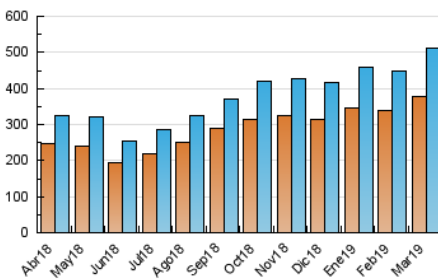

### 2. Por día del mes (Nacional e Internacional)

Día	N. únicos	Visitas	Páginas	Día	N. únicos	Visitas	Páginas	Día	N. únicos	Visitas	Páginas
1	11.528	13.111	20.381	11	15.422	17.479	25.419	21	16.595	18.495	27.143
2	10.500	11.892	18.246	12	24.013	26.599	40.415	22	13.518	15.178	22.977
3	12.752	14.310	22.515	13	16.185	18.092	27.015	23	13.512	15.141	23.237
4	15.652	17.568	26.395	14	13.610	15.309	22.078	24	19.231	21.324	32.464
5	12.998	14.683	23.003	15	13.023	14.598	21.020	25	15.551	17.381	25.519
6	15.579	17.504	25.748	16	12.304	13.709	20.211	26	13.034	14.709	22.439
7	13.548	15.336	22.569	17	13.387	15.012	23.957	27	14.013	15.883	23.934
8	13.818	15.533	23.450	18	19.794	21.823	31.155	28	13.054	14.860	23.632
9	11.796	13.187	20.152	19	17.293	19.303	27.943	29	14.853	16.645	24.935
10	13.110	14.740	22.909	20	18.224	20.476	30.763	30	14.788	16.376	24.804
								31	12.551	14.022	23.165

#### 3.1 Por día de la semana (promedio)

N. únicos / Visitas (x 100)

Páginas (x 100)

#### 3.2 Por franja horaria (promedio)

Visitas (x 1000)

Páginas (x 1000)

#### 3.3 Por meses

N. únicos / Visitas (x 1000)

Páginas (x 1000)