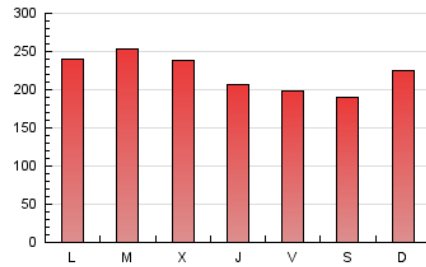

Páginas (x 100)