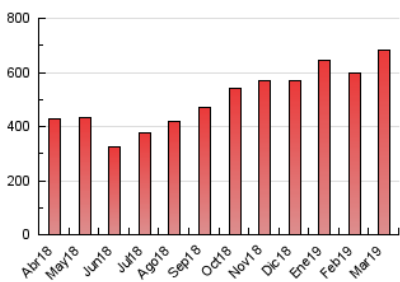

#### 2. Por día del mes (Nacional)

Día	N. únicos	Visitas	Páginas	Día	N. únicos	Visitas	Páginas	Día	N. únicos	Visitas	Páginas
1	9.867	11.326	18.097	11	13.571	15.440	22.980	21	14.252	15.916	23.909
2	9.055	10.311	16.235	12	21.665	24.084	37.262	22	11.294	12.758	20.009
3	11.171	12.582	20.107	13	14.013	15.743	24.139	23	11.624	13.082	20.587
4	13.855	15.605	23.872	14	11.277	12.763	18.772	24	17.257	19.146	29.803
5	11.220	12.744	20.508	15	10.805	12.180	18.022	25	13.090	14.680	21.968
6	13.700	15.430	23.199	16	10.447	11.699	17.690	26	10.720	12.168	18.865
7	11.820	13.415	20.011	17	11.307	12.772	21.083	27	11.777	13.405	20.866
8	11.988	13.540	20.976	18	17.051	18.837	27.405	28	10.824	12.421	20.229
9	10.348	11.613	18.150	19	14.655	16.415	24.378	29	12.719	14.279	21.797
10	11.609	13.090	20.702	20	15.666	17.674	27.304	30	12.888	14.295	22.160
								31	10.751	12.079	20.601

#### 3.1 Por día de la semana (promedio)

N. únicos / Visitas (x 100)

Páginas (x 100)

#### 3.2 Por franja horaria (promedio)

Visitas (x 1000)

Páginas (x 1000)

#### 3.3 Por meses

N. únicos / Visitas (x 1000)

Páginas (x 1000)