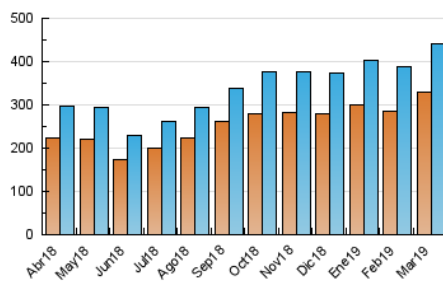

#### 2. Por día del mes (Nacional)

Día	N. únicos	Visitas	Páginas	Día	N. únicos	Visitas	Páginas	Día	N. únicos	Visitas	Páginas
1	9.867	11.326	18.097	11	13.571	15.440	22.980	21	14.252	15.916	23.909
2	9.055	10.311	16.235	12	21.665	24.084	37.262	22	11.294	12.758	20.009
3	11.171	12.582	20.107	13	14.013	15.743	24.139	23	11.624	13.082	20.587
4	13.855	15.605	23.872	14	11.277	12.763	18.772	24	17.257	19.146	29.803
5	11.220	12.744	20.508	15	10.805	12.180	18.022	25	13.090	14.680	21.968
6	13.700	15.430	23.199	16	10.447	11.699	17.690	26	10.720	12.168	18.865
7	11.820	13.415	20.011	17	11.307	12.772	21.083	27	11.777	13.405	20.866
8	11.988	13.540	20.976	18	17.051	18.837	27.405	28	10.824	12.421	20.229
9	10.348	11.613	18.150	19	14.655	16.415	24.378	29	12.719	14.279	21.797
10	11.609	13.090	20.702	20	15.666	17.674	27.304	30	12.888	14.295	22.160
								31	10.751	12.079	20.601

#### 3.1 Por día de la semana (promedio)

N. únicos / Visitas (x 100)

Páginas (x 100)

#### 3.2 Por franja horaria (promedio)

Visitas (x 1000)

Páginas (x 1000)

#### 3.3 Por meses

N. únicos / Visitas (x 1000)

Páginas (x 1000)