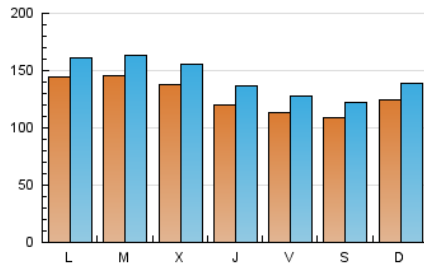

3. Gráficas (Nacional)

3.1 Por día de la semana (promedio)

N. únicos / Visitas (x 100)