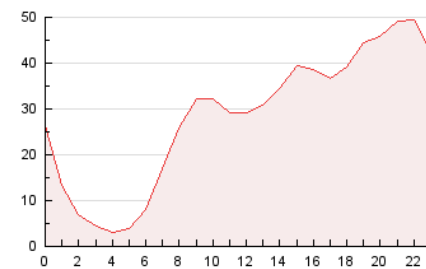

#### 2. Por día del mes (Nacional)

Día	N. únicos	Visitas	Páginas	Día	N. únicos	Visitas	Páginas	Día	N. únicos	Visitas	Páginas
1	9.867	11.326	18.097	11	13.571	15.440	22.980	21	14.252	15.916	23.909
2	9.055	10.311	16.235	12	21.665	24.084	37.262	22	11.294	12.758	20.009
3	11.171	12.582	20.107	13	14.013	15.743	24.139	23	11.624	13.082	20.587
4	13.855	15.605	23.872	14	11.277	12.763	18.772	24	17.257	19.146	29.803
5	11.220	12.744	20.508	15	10.805	12.180	18.022	25	13.090	14.680	21.968
6	13.700	15.430	23.199	16	10.447	11.699	17.690	26	10.720	12.168	18.865
7	11.820	13.415	20.011	17	11.307	12.772	21.083	27	11.777	13.405	20.866
8	11.988	13.540	20.976	18	17.051	18.837	27.405	28	10.824	12.421	20.229
9	10.348	11.613	18.150	19	14.655	16.415	24.378	29	12.719	14.279	21.797
10	11.609	13.090	20.702	20	15.666	17.674	27.304	30	12.888	14.295	22.160
								31	10.751	12.079	20.601

#### 3.1 Por día de la semana (promedio)

N. únicos / Visitas (x 100)

Páginas (x 100)

#### 3.2 Por franja horaria (promedio)

Visitas (x 1000)

Páginas (x 1000)