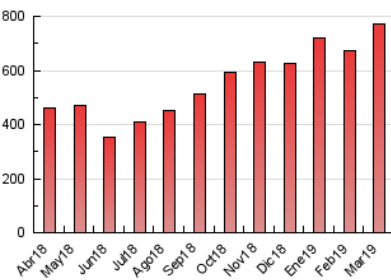

### 2. Por día del mes (Nacional e Internacional)

Día	N. únicos	Visitas	Páginas	Día	N. únicos	Visitas	Páginas	Día	N. únicos	Visitas	Páginas
1	11.528	13.111	20.381	11	15.422	17.479	25.419	21	16.595	18.495	27.143
2	10.500	11.892	18.246	12	24.013	26.599	40.415	22	13.518	15.178	22.977
3	12.752	14.310	22.515	13	16.185	18.092	27.015	23	13.512	15.141	23.237
4	15.652	17.568	26.395	14	13.610	15.309	22.078	24	19.231	21.324	32.464
5	12.998	14.683	23.003	15	13.023	14.598	21.020	25	15.551	17.381	25.519
6	15.579	17.504	25.748	16	12.304	13.709	20.211	26	13.034	14.709	22.439
7	13.548	15.336	22.569	17	13.387	15.012	23.957	27	14.013	15.883	23.934
8	13.818	15.533	23.450	18	19.794	21.823	31.155	28	13.054	14.860	23.632
9	11.796	13.187	20.152	19	17.293	19.303	27.943	29	14.853	16.645	24.935
10	13.110	14.740	22.909	20	18.224	20.476	30.763	30	14.788	16.376	24.804
								31	12.551	14.022	23.165

#### 3.1 Por día de la semana (promedio)

N. únicos / Visitas (x 100)

Páginas (x 100)

#### 3.2 Por franja horaria (promedio)

Visitas (x 1000)

Páginas (x 1000)

#### 3.3 Por meses

N. únicos / Visitas (x 1000)

Páginas (x 1000)