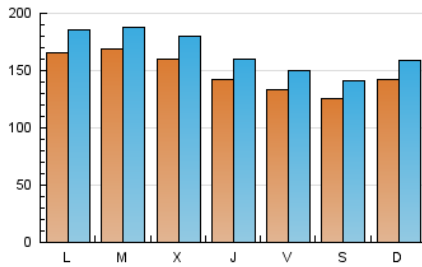

3. Gráficas (Nacional e Internacional)

3.1 Por día de la semana (promedio)

N. únicos / Visitas (x 100)