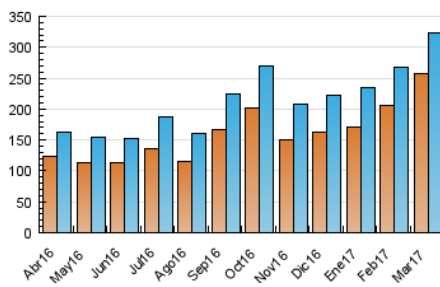

3.3 Por meses

N. únicos / Visitas (x 1000)