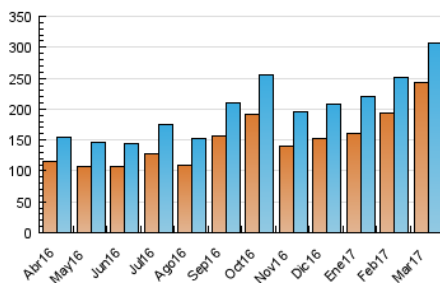

3.3 Por meses

N. únicos / Visitas (x 1000)