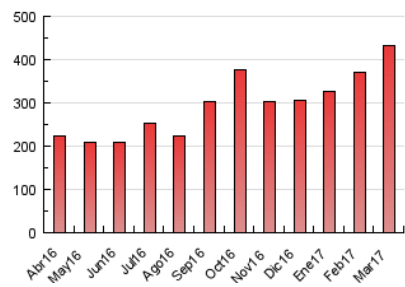

Páginas (x 1000)