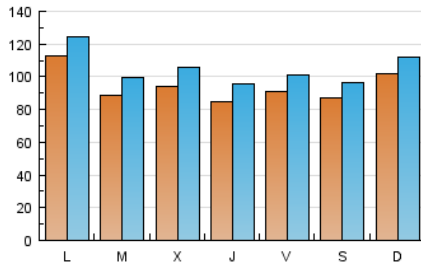

3. Gráficas (Nacional e Internacional)

3.1 Por día de la semana (promedio)

N. únicos / Visitas (x 100)