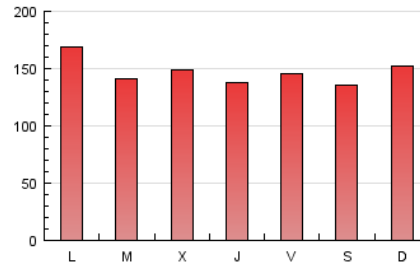

1. Cifras totales y promedios (Nacional e Internacional)

MES - AÑO	NAVEGADORES UNICOS	VISITAS	PAGINAS
Marzo - 2017	257.226	324.017	456.023
PROMEDIO DIARIO	9.385	10.452	14.710
PROMEDIO LUNES-VIERNES	9.366	10.464	14.813
PROMEDIO SABADO-DOMINGO	9.440	10.419	14.417
PAGINAS / VISITAS	1,41		
DURACION MEDIA VISITAS	0:00:23		
DURACION MEDIA PAGINAS	0:01:03		

2. Por día del mes (Nacional e Internacional)

Día	N. únicos	Visitas	Páginas	Día	N. únicos	Visitas	Páginas	Día	N. únicos	Visitas	Páginas
1	9.089	10.144	14.184	11	8.894	9.832	13.429	21	7.638	8.646	12.721
2	8.063	9.071	13.995	12	9.483	10.486	14.511	22	9.638	10.853	15.681
3	8.206	9.280	15.648	13	11.535	12.911	17.876	23	8.056	9.153	13.452
4	8.172	9.257	14.019	14	9.998	11.222	15.719	24	10.856	12.047	16.734
5	12.154	13.235	18.158	15	10.664	11.919	16.765	25	9.444	10.458	14.464
6	12.942	14.040	18.526	16	10.598	11.728	16.108	26	6.866	7.694	11.205
7	10.418	11.555	15.321	17	10.513	11.540	14.962	27	8.173	9.250	13.361
8	10.201	11.299	15.571	18	8.292	9.072	12.443	28	7.306	8.365	12.804
9	8.919	9.882	13.846	19	12.216	13.316	17.104	29	7.556	8.657	12.424
10	9.121	10.152	14.020	20	12.459	13.567	17.764	30	6.827	7.836	11.685
								31	6.647	7.550	11.523

3. Gráficas (Nacional e Internacional)

3.1 Por día de la semana (promedio)

N. únicos / Visitas (x 100)

Páginas (x 100)

3.2 Por franja horaria (promedio)

Visitas (x 1000)

Páginas (x 1000)

3.3 Por meses