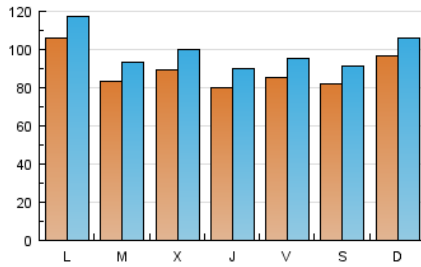

3. Gráficas (Nacional)

3.1 Por día de la semana (promedio)

N. únicos / Visitas (x 100)