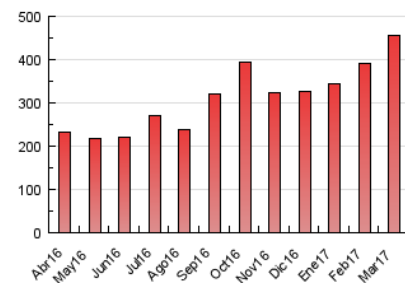

Páginas (x 1000)