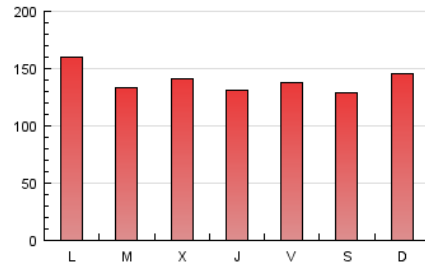

1. Cifras totales y promedios (Nacional)

MES - AÑO	NAVEGADORES UNICOS	VISITAS	PAGINAS
Marzo - 2017	242.017	305.887	432.239
PROMEDIO DIARIO	8.852	9.867	13.943
PROMEDIO LUNES-VIERNES	8.821	9.865	14.029
PROMEDIO SABADO-DOMINGO	8.942	9.873	13.696
PAGINAS / VISITAS	1,41		
DURACION MEDIA VISITAS	0:00:23		
DURACION MEDIA PAGINAS	0:01:02		

2. Por día del mes (Nacional)

Día	N. únicos	Visitas	Páginas	Día	N. únicos	Visitas	Páginas	Día	N. únicos	Visitas	Páginas
1	8.578	9.579	13.383	11	8.427	9.326	12.758	21	7.111	8.063	11.894
2	7.601	8.547	13.253	12	9.073	10.038	13.900	22	9.113	10.270	14.904
3	7.674	8.697	14.834	13	10.981	12.307	17.121	23	7.588	8.633	12.772
4	7.802	8.830	13.388	14	9.388	10.542	14.767	24	10.214	11.354	15.885
5	11.664	12.687	17.414	15	10.110	11.299	15.932	25	8.910	9.872	13.741
6	12.351	13.408	17.759	16	9.850	10.936	15.084	26	6.458	7.245	10.635
7	9.894	10.989	14.599	17	9.855	10.839	14.038	27	7.748	8.772	12.765
8	9.736	10.794	14.861	18	7.759	8.494	11.591	28	6.833	7.836	12.057
9	8.481	9.393	13.186	19	11.443	12.493	16.137	29	7.104	8.136	11.737
10	8.678	9.667	13.474	20	11.308	12.364	16.419	30	6.438	7.379	11.068
								31	6.245	7.098	10.883

3. Gráficas (Nacional)

3.1 Por día de la semana (promedio)

N. únicos / Visitas (x 100)

Páginas (x 100)

3.2 Por franja horaria (promedio)

Visitas (x 1000)

Páginas (x 1000)

3.3 Por meses