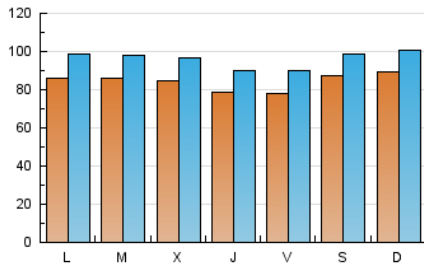

3. Gráficas (Nacional e Internacional)

3.1 Por día de la semana (promedio)

N. únicos / Visitas (x 100)