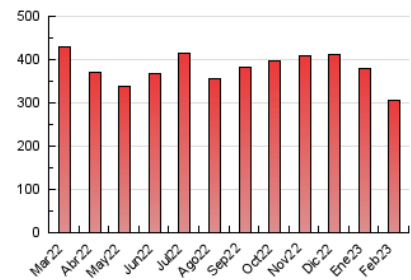

#### 2. Por día del mes (Nacional)

Día	N. únicos	Visitas	Páginas	Día	N. únicos	Visitas	Páginas	Día	N. únicos	Visitas	Páginas
1	7.730	8.911	12.510	11	6.190	7.128	10.736	21	6.457	7.621	11.629
2	6.268	7.338	10.628	12	6.754	7.705	11.620	22	5.828	6.811	10.163
3	5.819	6.843	10.239	13	6.730	7.704	11.137	23	5.434	6.333	9.239
4	6.200	7.055	10.291	14	6.930	7.965	11.237	24	5.742	6.695	10.568
5	6.331	7.250	11.098	15	6.328	7.346	10.777	25	7.145	8.089	11.585
6	6.124	7.158	10.153	16	6.178	7.144	10.811	26	7.797	8.772	12.231
7	6.664	7.720	11.799	17	6.345	7.340	11.037	27	6.976	8.000	11.582
8	6.124	7.115	10.217	18	7.405	8.431	12.169	28	6.354	7.369	10.313
9	5.605	6.497	9.521	19	6.937	7.893	11.618				
10	5.762	6.703	10.194	20	6.752	7.901	11.537				

#### 3.1 Por día de la semana (promedio)

N. únicos / Visitas (x 100)

Páginas (x 100)

#### 3.2 Por franja horaria (promedio)

Visitas\_ (x 1000)

Páginas (x 1000)

#### 3.3 Por meses

N. únicos / Visitas (x 1000)

Páginas (x 1000)