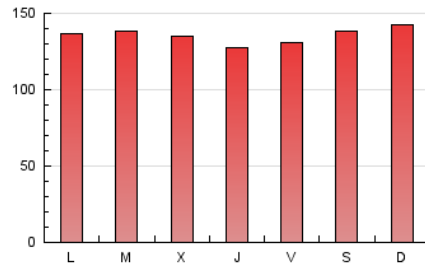

Páginas (x 100)