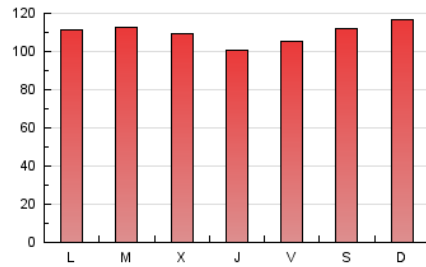

Páginas (x 100)