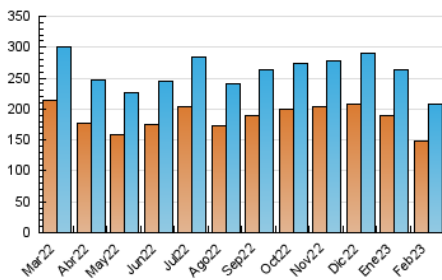

#### 2. Por día del mes (Nacional)

Día	N. únicos	Visitas	Páginas	Día	N. únicos	Visitas	Páginas	Día	N. únicos	Visitas	Páginas
1	7.730	8.911	12.510	11	6.190	7.128	10.736	21	6.457	7.621	11.629
2	6.268	7.338	10.628	12	6.754	7.705	11.620	22	5.828	6.811	10.163
3	5.819	6.843	10.239	13	6.730	7.704	11.137	23	5.434	6.333	9.239
4	6.200	7.055	10.291	14	6.930	7.965	11.237	24	5.742	6.695	10.568
5	6.331	7.250	11.098	15	6.328	7.346	10.777	25	7.145	8.089	11.585
6	6.124	7.158	10.153	16	6.178	7.144	10.811	26	7.797	8.772	12.231
7	6.664	7.720	11.799	17	6.345	7.340	11.037	27	6.976	8.000	11.582
8	6.124	7.115	10.217	18	7.405	8.431	12.169	28	6.354	7.369	10.313
9	5.605	6.497	9.521	19	6.937	7.893	11.618				
10	5.762	6.703	10.194	20	6.752	7.901	11.537				

#### 3.1 Por día de la semana (promedio)

N. únicos / Visitas (x 100)

Páginas (x 100)

#### 3.2 Por franja horaria (promedio)

Visitas\_ (x 1000)

Páginas (x 1000)

#### 3.3 Por meses

N. únicos / Visitas (x 1000)

Páginas (x 1000)