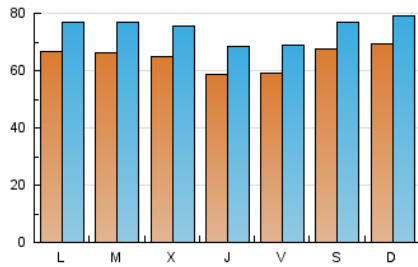

3. Gráficas (Nacional)

3.1 Por día de la semana (promedio)

N. únicos / Visitas (x 100)