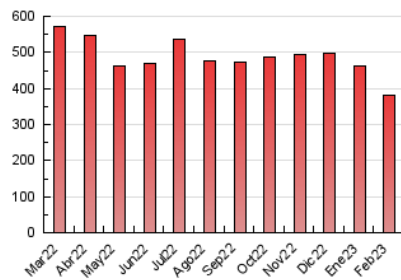

### 2. Por día del mes (Nacional e Internacional)

Día	N. únicos	Visitas	Páginas	Día	N. únicos	Visitas	Páginas	Día	N. únicos	Visitas	Páginas
1	9.671	11.032	14.936	11	8.260	9.394	13.563	21	8.481	9.834	14.475
2	8.131	9.389	13.027	12	8.919	10.051	14.606	22	7.727	8.882	12.734
3	7.573	8.755	12.465	13	8.879	10.000	13.950	23	7.354	8.464	11.978
4	8.019	9.039	12.612	14	9.013	10.218	14.048	24	7.654	8.828	13.236
5	8.114	9.193	13.324	15	8.308	9.470	13.470	25	9.189	10.309	14.332
6	7.877	9.096	12.408	16	8.227	9.385	13.607	26	9.656	10.800	14.578
7	8.555	9.762	14.247	17	8.258	9.412	13.662	27	8.902	10.129	14.017
8	8.209	9.378	13.010	18	9.454	10.659	14.943	28	8.278	9.453	12.719
9	7.764	8.821	12.353	19	9.036	10.191	14.479				
10	7.836	8.966	13.044	20	8.813	10.127	14.318				

#### 3.1 Por día de la semana (promedio)

N. únicos / Visitas (x 100)

Páginas (x 100)

#### 3.2 Por franja horaria (promedio)

Visitas\_ (x 1000)

Páginas (x 1000)

#### 3.3 Por meses

N. únicos / Visitas (x 1000)

Páginas (x 1000)