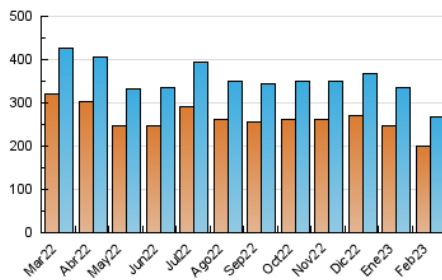

### 2. Por día del mes (Nacional e Internacional)

Día	N. únicos	Visitas	Páginas	Día	N. únicos	Visitas	Páginas	Día	N. únicos	Visitas	Páginas
1	9.671	11.032	14.936	11	8.260	9.394	13.563	21	8.481	9.834	14.475
2	8.131	9.389	13.027	12	8.919	10.051	14.606	22	7.727	8.882	12.734
3	7.573	8.755	12.465	13	8.879	10.000	13.950	23	7.354	8.464	11.978
4	8.019	9.039	12.612	14	9.013	10.218	14.048	24	7.654	8.828	13.236
5	8.114	9.193	13.324	15	8.308	9.470	13.470	25	9.189	10.309	14.332
6	7.877	9.096	12.408	16	8.227	9.385	13.607	26	9.656	10.800	14.578
7	8.555	9.762	14.247	17	8.258	9.412	13.662	27	8.902	10.129	14.017
8	8.209	9.378	13.010	18	9.454	10.659	14.943	28	8.278	9.453	12.719
9	7.764	8.821	12.353	19	9.036	10.191	14.479				
10	7.836	8.966	13.044	20	8.813	10.127	14.318				

#### 3.1 Por día de la semana (promedio)

N. únicos / Visitas (x 100)

Páginas (x 100)

#### 3.2 Por franja horaria (promedio)

Visitas\_ (x 1000)

Páginas (x 1000)

#### 3.3 Por meses

N. únicos / Visitas (x 1000)

Páginas (x 1000)