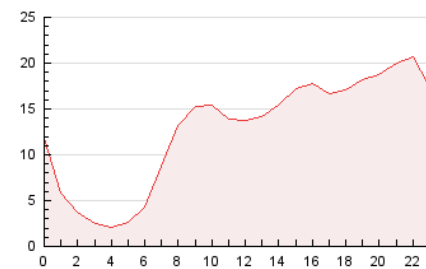

#### 2. Por día del mes (Nacional)

Día	N. únicos	Visitas	Páginas	Día	N. únicos	Visitas	Páginas	Día	N. únicos	Visitas	Páginas
1	7.730	8.911	12.510	11	6.190	7.128	10.736	21	6.457	7.621	11.629
2	6.268	7.338	10.628	12	6.754	7.705	11.620	22	5.828	6.811	10.163
3	5.819	6.843	10.239	13	6.730	7.704	11.137	23	5.434	6.333	9.239
4	6.200	7.055	10.291	14	6.930	7.965	11.237	24	5.742	6.695	10.568
5	6.331	7.250	11.098	15	6.328	7.346	10.777	25	7.145	8.089	11.585
6	6.124	7.158	10.153	16	6.178	7.144	10.811	26	7.797	8.772	12.231
7	6.664	7.720	11.799	17	6.345	7.340	11.037	27	6.976	8.000	11.582
8	6.124	7.115	10.217	18	7.405	8.431	12.169	28	6.354	7.369	10.313
9	5.605	6.497	9.521	19	6.937	7.893	11.618				
10	5.762	6.703	10.194	20	6.752	7.901	11.537				

#### 3.1 Por día de la semana (promedio)

N. únicos / Visitas (x 100)

Páginas (x 100)

#### 3.2 Por franja horaria (promedio)

Visitas\_ (x 1000)

Páginas (x 1000)