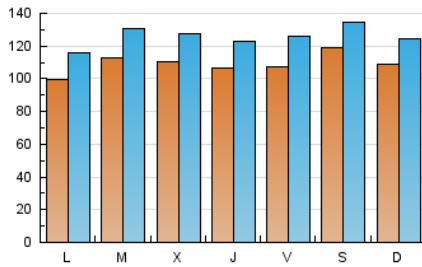

3. Gráficas (Nacional)

3.1 Por día de la semana (promedio)

N. únicos / Visitas (x 100)