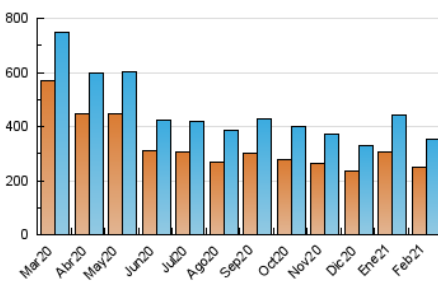

3.3 Por meses

N. únicos / Visitas (x 1000)