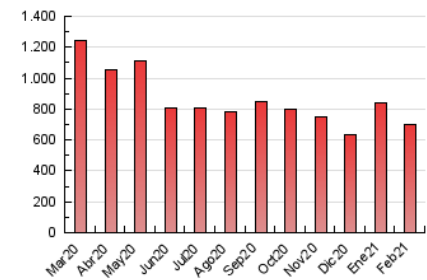

Páginas (x 1000)