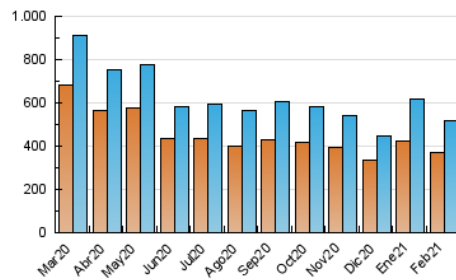

3.3 Por meses

N. únicos / Visitas (x 1000)