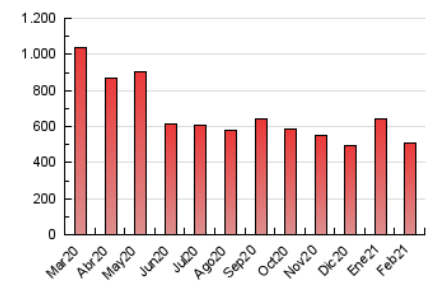

Páginas (x 1000)