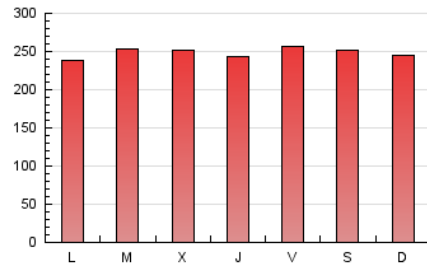

1. Cifras totales y promedios (Nacional e Internacional)

MES - AÑO	NAVEGADORES UNICOS	VISITAS	PAGINAS
Febrero - 2021	370.259	516.177	696.401
PROMEDIO DIARIO	16.330	18.435	24.871
PROMEDIO LUNES-VIERNES	16.232	18.389	24.865
PROMEDIO SABADO-DOMINGO	16.574	18.551	24.887
PAGINAS / VISITAS	1,35		
DURACION MEDIA VISITAS	0:00:25		
DURACION MEDIA PAGINAS	0:00:54		

2. Por día del mes (Nacional e Internacional)

Día	N. únicos	Visitas	Páginas	Día	N. únicos	Visitas	Páginas	Día	N. únicos	Visitas	Páginas
1	14.632	16.753	22.973	11	14.296	16.187	21.870	21	18.663	20.865	28.307
2	15.112	17.158	22.804	12	16.191	18.557	25.206	22	17.154	19.227	25.338
3	16.824	18.923	26.320	13	13.748	15.472	21.245	23	21.857	24.629	31.440
4	16.978	19.070	25.849	14	14.996	16.800	22.647	24	18.988	21.160	27.509
5	14.802	17.054	23.800	15	14.708	16.663	22.860	25	16.579	18.616	24.468
6	15.674	17.559	23.940	16	15.533	17.665	24.582	26	16.418	18.722	24.897
7	15.964	17.996	24.220	17	15.541	17.798	24.780	27	16.305	18.222	24.276
8	14.850	16.969	24.199	18	16.073	18.239	25.210	28	14.949	16.820	22.956
9	14.423	16.488	22.328	19	19.310	21.594	28.702				
10	14.372	16.300	22.174	20	22.296	24.671	31.501				

3. Gráficas (Nacional e Internacional)

3.1 Por día de la semana (promedio)

N. únicos / Visitas (x 100)

Páginas (x 100)

3.2 Por franja horaria (promedio)

Visitas (x 1000)

Páginas (x 1000)

3.3 Por meses