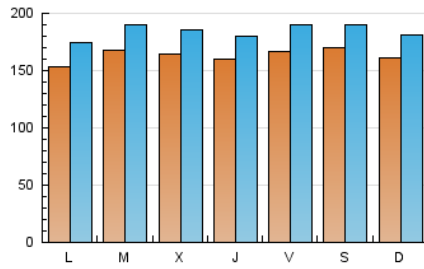

3. Gráficas (Nacional e Internacional)

3.1 Por día de la semana (promedio)

N. únicos / Visitas (x 100)