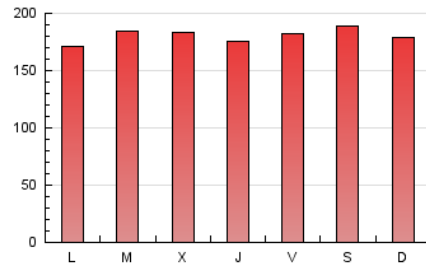

1. Cifras totales y promedios (Nacional)

MES - AÑO	NAVEGADORES UNICOS	VISITAS	PAGINAS
Febrero - 2021	247.387	352.437	505.239
PROMEDIO DIARIO	10.901	12.587	18.044
PROMEDIO LUNES-VIERNES	10.717	12.449	17.918
PROMEDIO SABADO-DOMINGO	11.358	12.931	18.360
PAGINAS / VISITAS	1,43		
DURACION MEDIA VISITAS	0:00:24		
DURACION MEDIA PAGINAS	0:00:55		

2. Por día del mes (Nacional)

Día	N. únicos	Visitas	Páginas	Día	N. únicos	Visitas	Páginas	Día	N. únicos	Visitas	Páginas
1	9.470	11.211	16.593	11	9.052	10.552	14.992	21	12.961	14.695	21.122
2	9.529	11.132	15.953	12	10.886	12.841	18.548	22	11.140	12.714	17.889
3	11.476	13.190	19.289	13	9.029	10.396	15.238	23	16.268	18.624	24.583
4	11.876	13.539	19.341	14	10.490	11.904	16.951	24	13.430	15.161	20.537
5	9.724	11.562	17.267	15	9.683	11.290	16.661	25	10.941	12.506	17.394
6	10.940	12.468	18.052	16	10.270	11.974	17.806	26	10.940	12.801	18.168
7	10.516	12.142	17.404	17	10.317	12.128	18.079	27	11.050	12.587	17.861
8	9.463	11.165	17.187	18	10.726	12.471	18.543	28	9.445	10.901	16.054
9	8.936	10.590	15.262	19	11.349	13.142	19.037				
10	8.871	10.394	15.233	20	16.436	18.357	24.195				

3. Gráficas (Nacional)

3.1 Por día de la semana (promedio)

N. únicos / Visitas (x 100)

Páginas (x 100)

3.2 Por franja horaria (promedio)

Visitas (x 1000)

Páginas (x 1000)

3.3 Por meses