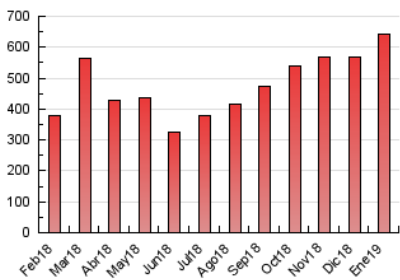

#### 2. Por día del mes (Nacional)

Día	N. únicos	Visitas	Páginas	Día	N. únicos	Visitas	Páginas	Día	N. únicos	Visitas	Páginas
1	11.057	12.545	20.010	11	11.383	12.738	22.829	21	13.370	15.061	22.900
2	9.915	11.298	18.591	12	9.899	11.122	18.326	22	12.996	14.756	22.514
3	9.198	10.393	16.680	13	9.282	10.496	17.305	23	10.211	11.740	19.166
4	10.379	11.783	18.312	14	12.647	14.160	21.324	24	10.822	12.348	19.353
5	9.818	11.105	16.634	15	16.386	18.051	26.014	25	11.120	12.890	21.341
6	8.855	10.055	16.986	16	12.110	13.730	21.157	26	12.970	14.651	23.373
7	8.271	9.431	14.804	17	12.596	14.214	23.069	27	12.180	13.829	22.915
8	10.123	11.293	16.603	18	10.008	11.391	17.993	28	13.943	15.891	23.889
9	8.747	10.037	16.185	19	9.059	10.346	16.383	29	15.257	17.334	26.289
10	13.001	14.596	30.979	20	10.414	11.858	19.631	30	17.547	19.563	28.971
								31	13.438	15.453	23.639

#### 3.1 Por día de la semana (promedio)

N. únicos / Visitas (x 100)

Páginas (x 100)

#### 3.2 Por franja horaria (promedio)

Visitas (x 1000)

Páginas (x 1000)

#### 3.3 Por meses

N. únicos / Visitas (x 1000)

Páginas (x 1000)