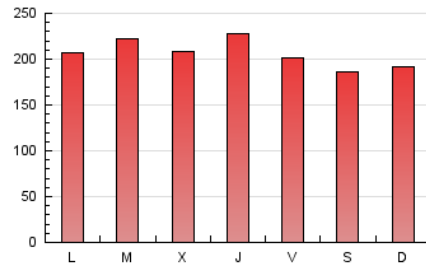

Páginas (x 100)