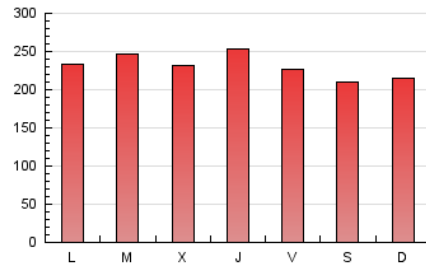

Páginas (x 100)