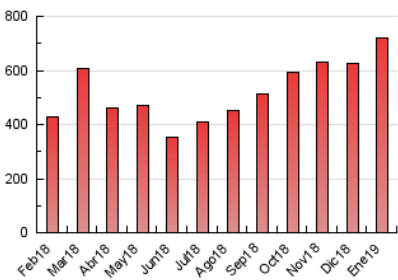

### 2. Por día del mes (Nacional e Internacional)

Día	N. únicos	Visitas	Páginas	Día	N. únicos	Visitas	Páginas	Día	N. únicos	Visitas	Páginas
1	12.177	13.755	21.555	11	13.055	14.557	25.635	21	15.252	17.085	25.563
2	11.260	12.767	20.523	12	11.473	12.850	20.723	22	14.959	16.867	25.490
3	10.604	11.916	18.684	13	10.887	12.235	19.618	23	11.894	13.578	21.676
4	11.838	13.352	20.342	14	14.479	16.144	23.784	24	12.727	14.439	22.321
5	11.210	12.627	18.685	15	18.282	20.117	28.702	25	12.889	14.847	24.453
6	10.318	11.648	19.087	16	13.802	15.598	23.773	26	14.644	16.506	26.063
7	9.936	11.252	17.224	17	14.246	15.999	25.556	27	13.897	15.700	25.658
8	11.732	13.032	18.866	18	11.609	13.140	20.280	28	15.882	18.036	26.791
9	10.393	11.845	18.488	19	10.544	11.959	18.529	29	17.202	19.464	29.111
10	14.884	16.642	33.911	20	11.924	13.492	21.829	30	19.412	21.599	31.532
								31	15.266	17.444	26.241

#### 3.1 Por día de la semana (promedio)

N. únicos / Visitas (x 100)

Páginas (x 100)

#### 3.2 Por franja horaria (promedio)

Visitas (x 1000)

Páginas (x 1000)

#### 3.3 Por meses

N. únicos / Visitas (x 1000)

Páginas (x 1000)