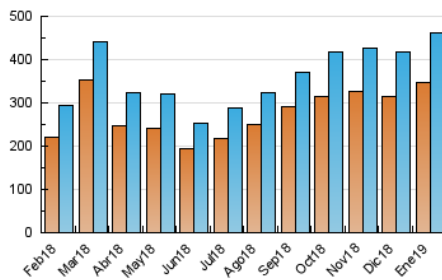

### 2. Por día del mes (Nacional e Internacional)

Día	N. únicos	Visitas	Páginas	Día	N. únicos	Visitas	Páginas	Día	N. únicos	Visitas	Páginas
1	12.177	13.755	21.555	11	13.055	14.557	25.635	21	15.252	17.085	25.563
2	11.260	12.767	20.523	12	11.473	12.850	20.723	22	14.959	16.867	25.490
3	10.604	11.916	18.684	13	10.887	12.235	19.618	23	11.894	13.578	21.676
4	11.838	13.352	20.342	14	14.479	16.144	23.784	24	12.727	14.439	22.321
5	11.210	12.627	18.685	15	18.282	20.117	28.702	25	12.889	14.847	24.453
6	10.318	11.648	19.087	16	13.802	15.598	23.773	26	14.644	16.506	26.063
7	9.936	11.252	17.224	17	14.246	15.999	25.556	27	13.897	15.700	25.658
8	11.732	13.032	18.866	18	11.609	13.140	20.280	28	15.882	18.036	26.791
9	10.393	11.845	18.488	19	10.544	11.959	18.529	29	17.202	19.464	29.111
10	14.884	16.642	33.911	20	11.924	13.492	21.829	30	19.412	21.599	31.532
								31	15.266	17.444	26.241

#### 3.1 Por día de la semana (promedio)

N. únicos / Visitas (x 100)

Páginas (x 100)

#### 3.2 Por franja horaria (promedio)

Visitas (x 1000)

Páginas (x 1000)

#### 3.3 Por meses

N. únicos / Visitas (x 1000)

Páginas (x 1000)