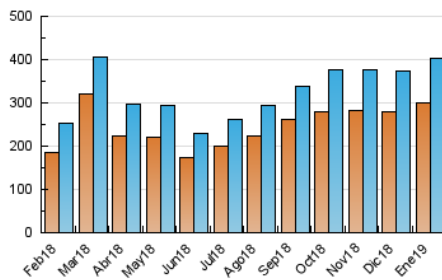

#### 2. Por día del mes (Nacional)

Día	N. únicos	Visitas	Páginas	Día	N. únicos	Visitas	Páginas	Día	N. únicos	Visitas	Páginas
1	11.057	12.545	20.010	11	11.383	12.738	22.829	21	13.370	15.061	22.900
2	9.915	11.298	18.591	12	9.899	11.122	18.326	22	12.996	14.756	22.514
3	9.198	10.393	16.680	13	9.282	10.496	17.305	23	10.211	11.740	19.166
4	10.379	11.783	18.312	14	12.647	14.160	21.324	24	10.822	12.348	19.353
5	9.818	11.105	16.634	15	16.386	18.051	26.014	25	11.120	12.890	21.341
6	8.855	10.055	16.986	16	12.110	13.730	21.157	26	12.970	14.651	23.373
7	8.271	9.431	14.804	17	12.596	14.214	23.069	27	12.180	13.829	22.915
8	10.123	11.293	16.603	18	10.008	11.391	17.993	28	13.943	15.891	23.889
9	8.747	10.037	16.185	19	9.059	10.346	16.383	29	15.257	17.334	26.289
10	13.001	14.596	30.979	20	10.414	11.858	19.631	30	17.547	19.563	28.971
								31	13.438	15.453	23.639

#### 3.1 Por día de la semana (promedio)

N. únicos / Visitas (x 100)

Páginas (x 100)

#### 3.2 Por franja horaria (promedio)

Visitas (x 1000)

Páginas (x 1000)

#### 3.3 Por meses

N. únicos / Visitas (x 1000)

Páginas (x 1000)