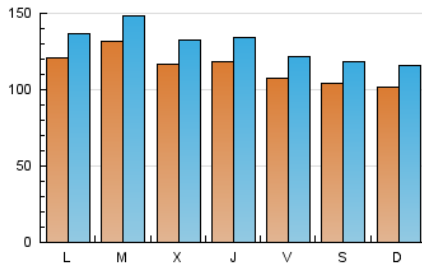

3. Gráficas (Nacional)

3.1 Por día de la semana (promedio)

N. únicos / Visitas (x 100)