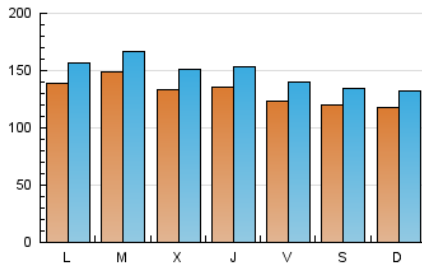

3. Gráficas (Nacional e Internacional)

3.1 Por día de la semana (promedio)

N. únicos / Visitas (x 100)