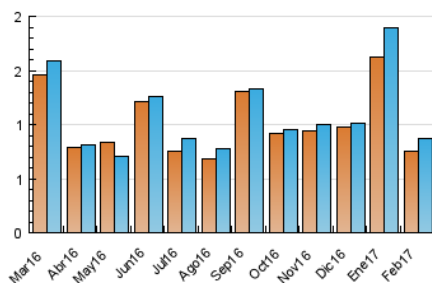

4.3 Por meses

N. únicos / Visitas (x 1000)