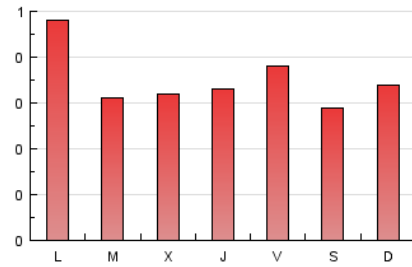

1. Cifras totales y promedios (Nacional)

MES - AÑO	NAVEGADORES UNICOS	VISITAS	PAGINAS
Febrero - 2017	623	731	978
PROMEDIO DIARIO	24	26	35
PROMEDIO LUNES-VIERNES	25	27	36
PROMEDIO SABADO-DOMINGO	21	23	31
PAGINAS / VISITAS	1,34		
DURACION MEDIA VISITAS	0:00:45		
DURACION MEDIA PAGINAS	0:02:13		

2. Secciones (Nacional)

	PAGINAS	%
HOME	163	16.67 %
RESTO	815	83.33 %

3. Por día del mes (Nacional)

Día	N. únicos	Visitas	Páginas	Día	N. únicos	Visitas	Páginas	Día	N. únicos	Visitas	Páginas
1	38	42	49	11	10	12	14	21	21	22	27
2	28	32	40	12	22	24	34	22	19	22	35
3	20	21	31	13	45	48	79	23	29	33	40
4	20	23	46	14	19	21	25	24	37	41	53
5	39	44	57	15	20	24	25	25	25	28	33
6	28	32	41	16	19	21	23	26	17	17	23
7	17	20	26	17	32	36	51	27	15	16	28
8	17	18	19	18	17	18	22	28	29	31	47
9	22	24	28	19	17	18	20				
10	15	16	18	20	24	27	44				

4. Gráficas (Nacional)

4.1 Por día de la semana (promedio)

N. únicos / Visitas (x 100)

Páginas (x 100)

4.2 Por franja horaria (promedio)

Visitas (x 1000)

Páginas (x 1000)

4.3 Por meses