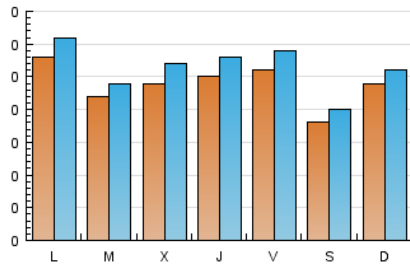

1. Cifras totales y promedios (Nacional)

MES - AÑO	NAVEGADORES UNICOS	VISITAS	PAGINAS
Febrero - 2017	623	731	978
PROMEDIO DIARIO	24	26	35
PROMEDIO LUNES-VIERNES	25	27	36
PROMEDIO SABADO-DOMINGO	21	23	31
PAGINAS / VISITAS	1,34		
DURACION MEDIA VISITAS	0:00:45		
DURACION MEDIA PAGINAS	0:02:13		

2. Secciones (Nacional)

	PAGINAS	%
HOME	163	16.67 %
RESTO	815	83.33 %

3. Por día del mes (Nacional)

Día	N. únicos	Visitas	Páginas	Día	N. únicos	Visitas	Páginas	Día	N. únicos	Visitas	Páginas
1	38	42	49	11	10	12	14	21	21	22	27
2	28	32	40	12	22	24	34	22	19	22	35
3	20	21	31	13	45	48	79	23	29	33	40
4	20	23	46	14	19	21	25	24	37	41	53
5	39	44	57	15	20	24	25	25	25	28	33
6	28	32	41	16	19	21	23	26	17	17	23
7	17	20	26	17	32	36	51	27	15	16	28
8	17	18	19	18	17	18	22	28	29	31	47
9	22	24	28	19	17	18	20				
10	15	16	18	20	24	27	44				

4. Gráficas (Nacional)

4.1 Por día de la semana (promedio)

N. únicos / Visitas (x 100)

Páginas (x 100)

4.2 Por franja horaria (promedio)

Visitas (x 1000)

Páginas (x 1000)

4.3 Por meses