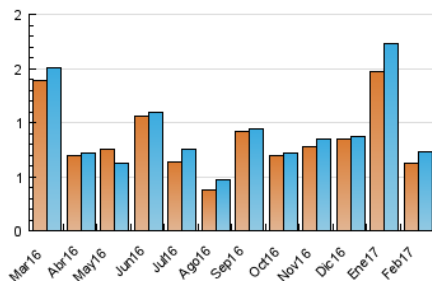

2. Secciones (Nacional)

	PAGINAS	%
HOME	163	16.67 %
RESTO	815	83.33 %

3. Por día del mes (Nacional)

Día	N. únicos	Visitas	Páginas	Día	N. únicos	Visitas	Páginas	Día	N. únicos	Visitas	Páginas
1	38	42	49	11	10	12	14	21	21	22	27
2	28	32	40	12	22	24	34	22	19	22	35
3	20	21	31	13	45	48	79	23	29	33	40
4	20	23	46	14	19	21	25	24	37	41	53
5	39	44	57	15	20	24	25	25	25	28	33
6	28	32	41	16	19	21	23	26	17	17	23
7	17	20	26	17	32	36	51	27	15	16	28
8	17	18	19	18	17	18	22	28	29	31	47
9	22	24	28	19	17	18	20				
10	15	16	18	20	24	27	44				

4. Gráficas (Nacional)

4.1 Por día de la semana (promedio)

N. únicos / Visitas (x 100)

Páginas (x 100)

4.2 Por franja horaria (promedio)

Visitas (x 1000)

Páginas (x 1000)

4.3 Por meses

N. únicos / Visitas (x 1000)

Páginas (x 1000)

5. Observaciones

Este Medio Electrónico de Comunicación ha sido medido por la herramienta Google Analytics de Google

6. Definiciones básicas (Para más información ver Normas Técnicas para el Control de los Medios Electrónicos de Comunicación)

Visita:

Una secuencia ininterrumpida de páginas servidas a un usuario válido. Si dicho usuario no realiza peticiones de páginas en un periodo de tiempo (30 min) la siguiente petición constituirá el inicio de una nueva visita.