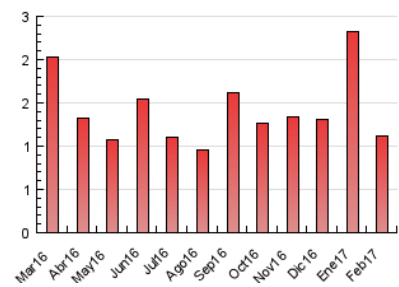

Páginas (x 1000)