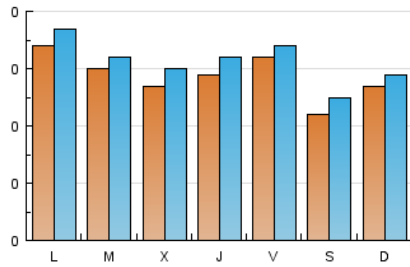

1. Cifras totales y promedios (Nacional e Internacional)

MES - AÑO	NAVEGADORES UNICOS	VISITAS	PAGINAS
Febrero - 2017	758	872	1.125
PROMEDIO DIARIO	29	31	40
PROMEDIO LUNES-VIERNES	30	33	42
PROMEDIO SABADO-DOMINGO	25	27	35
PAGINAS / VISITAS	1,29		
DURACION MEDIA VISITAS	0:00:38		
DURACION MEDIA PAGINAS	0:02:13		

2. Secciones (Nacional e Internacional)

	PAGINAS	%
HOME	170	15.11 %
RESTO	955	84.89 %

3. Por día del mes (Nacional e Internacional)

Día	N. únicos	Visitas	Páginas	Día	N. únicos	Visitas	Páginas	Día	N. únicos	Visitas	Páginas
1	44	48	55	11	14	16	20	21	21	22	27
2	34	38	46	12	26	28	38	22	23	26	39
3	23	24	34	13	50	53	84	23	31	35	42
4	24	27	50	14	47	49	54	24	48	52	65
5	45	50	63	15	23	27	28	25	30	33	38
6	34	38	48	16	24	26	29	26	18	18	24
7	19	22	28	17	35	39	54	27	21	22	34
8	18	19	20	18	21	22	26	28	31	33	49
9	27	29	33	19	20	21	23				
10	20	21	23	20	31	34	51				

4. Gráficas (Nacional e Internacional)

4.1 Por día de la semana (promedio)

N. únicos / Visitas (x 100)

Páginas (x 100)

4.2 Por franja horaria (promedio)

Visitas (x 1000)

Páginas (x 1000)

4.3 Por meses