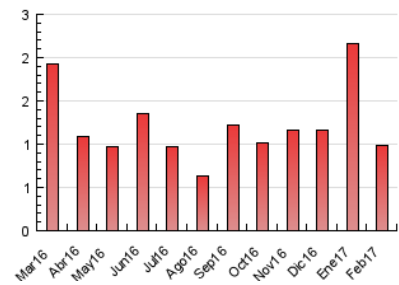

Páginas (x 1000)