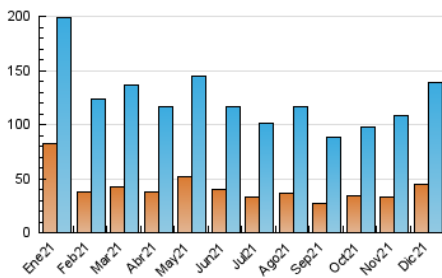

### 3. Por día del mes (Nacional e Internacional)

Día	N. únicos	Visitas	Páginas	Día	N. únicos	Visitas	Páginas	Día	N. únicos	Visitas	Páginas
1	2.630	3.543	7.130	11	3.413	4.518	8.385	21	6.573	8.533	15.754
2	2.439	3.322	6.602	12	2.791	3.865	7.290	22	3.497	4.884	9.486
3	2.434	3.352	7.098	13	2.467	3.525	7.296	23	3.743	5.106	9.711
4	2.814	3.773	7.542	14	2.522	3.464	6.928	24	2.317	3.199	6.478
5	4.445	5.401	9.188	15	4.178	5.455	9.525	25	2.092	3.035	5.964
6	4.484	5.573	9.674	16	5.187	6.607	11.600	26	2.335	3.391	6.962
7	4.006	5.660	10.901	17	4.155	5.916	11.394	27	2.962	4.263	8.320
8	3.481	4.592	8.577	18	2.674	3.758	7.239	28	3.335	4.677	9.365
9	2.385	3.400	6.757	19	2.836	3.971	7.853	29	3.979	5.436	10.566
10	2.947	3.963	7.740	20	3.618	4.987	9.936	30	2.986	4.245	8.710
								31	2.125	3.014	6.180

##### 4.1 Por día de la semana (promedio)

N. únicos / Visitas (x 100)

Páginas (x 100)

##### 4.2 Por franja horaria (promedio)

Visitas\_ (x 1000)

Páginas (x 1000)

##### 4.3 Por meses

N. únicos / Visitas (x 1000)

Páginas (x 1000)