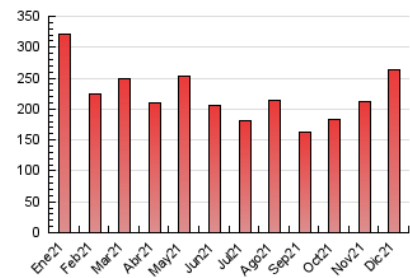

#### 3. Por día del mes (Nacional)

Día	N. únicos	Visitas	Páginas	Día	N. únicos	Visitas	Páginas	Día	N. únicos	Visitas	Páginas
1	2.583	3.493	7.079	11	3.364	4.466	8.327	21	6.515	8.468	15.669
2	2.410	3.290	6.560	12	2.740	3.806	7.214	22	3.462	4.845	9.426
3	2.381	3.300	7.033	13	2.399	3.455	7.210	23	3.681	5.036	9.612
4	2.764	3.721	7.468	14	2.477	3.416	6.886	24	2.280	3.153	6.424
5	4.367	5.317	9.085	15	4.113	5.387	9.379	25	2.069	2.998	5.916
6	4.366	5.445	9.481	16	5.127	6.541	11.504	26	2.276	3.326	6.894
7	3.932	5.574	10.781	17	4.097	5.850	11.306	27	2.915	4.211	8.242
8	3.421	4.531	8.515	18	2.639	3.716	7.199	28	3.300	4.635	9.318
9	2.333	3.343	6.688	19	2.791	3.926	7.812	29	3.954	5.407	10.515
10	2.899	3.903	7.650	20	3.537	4.896	9.800	30	2.941	4.191	8.647
								31	2.096	2.977	6.134

##### 4.1 Por día de la semana (promedio)

N. únicos / Visitas (x 100)

Páginas (x 100)

##### 4.2 Por franja horaria (promedio)

Visitas (x 1000)

Páginas (x 1000)

##### 4.3 Por meses

N. únicos / Visitas (x 1000)

Páginas (x 1000)