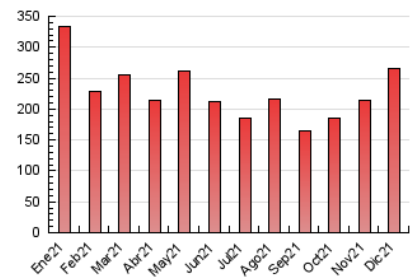

### 3. Por día del mes (Nacional e Internacional)

Día	N. únicos	Visitas	Páginas	Día	N. únicos	Visitas	Páginas	Día	N. únicos	Visitas	Páginas
1	2.630	3.543	7.130	11	3.413	4.518	8.385	21	6.573	8.533	15.754
2	2.439	3.322	6.602	12	2.791	3.865	7.290	22	3.497	4.884	9.486
3	2.434	3.352	7.098	13	2.467	3.525	7.296	23	3.743	5.106	9.711
4	2.814	3.773	7.542	14	2.522	3.464	6.928	24	2.317	3.199	6.478
5	4.445	5.401	9.188	15	4.178	5.455	9.525	25	2.092	3.035	5.964
6	4.484	5.573	9.674	16	5.187	6.607	11.600	26	2.335	3.391	6.962
7	4.006	5.660	10.901	17	4.155	5.916	11.394	27	2.962	4.263	8.320
8	3.481	4.592	8.577	18	2.674	3.758	7.239	28	3.335	4.677	9.365
9	2.385	3.400	6.757	19	2.836	3.971	7.853	29	3.979	5.436	10.566
10	2.947	3.963	7.740	20	3.618	4.987	9.936	30	2.986	4.245	8.710
								31	2.125	3.014	6.180

##### 4.1 Por día de la semana (promedio)

N. únicos / Visitas (x 100)

Páginas (x 100)

##### 4.2 Por franja horaria (promedio)

Visitas\_ (x 1000)

Páginas (x 1000)

##### 4.3 Por meses

N. únicos / Visitas (x 1000)

Páginas (x 1000)