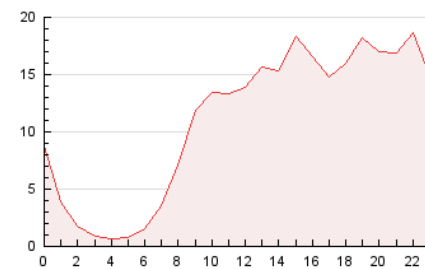

#### 3. Por día del mes (Nacional)

Día	N. únicos	Visitas	Páginas	Día	N. únicos	Visitas	Páginas	Día	N. únicos	Visitas	Páginas
1	2.583	3.493	7.079	11	3.364	4.466	8.327	21	6.515	8.468	15.669
2	2.410	3.290	6.560	12	2.740	3.806	7.214	22	3.462	4.845	9.426
3	2.381	3.300	7.033	13	2.399	3.455	7.210	23	3.681	5.036	9.612
4	2.764	3.721	7.468	14	2.477	3.416	6.886	24	2.280	3.153	6.424
5	4.367	5.317	9.085	15	4.113	5.387	9.379	25	2.069	2.998	5.916
6	4.366	5.445	9.481	16	5.127	6.541	11.504	26	2.276	3.326	6.894
7	3.932	5.574	10.781	17	4.097	5.850	11.306	27	2.915	4.211	8.242
8	3.421	4.531	8.515	18	2.639	3.716	7.199	28	3.300	4.635	9.318
9	2.333	3.343	6.688	19	2.791	3.926	7.812	29	3.954	5.407	10.515
10	2.899	3.903	7.650	20	3.537	4.896	9.800	30	2.941	4.191	8.647
								31	2.096	2.977	6.134

##### 4.1 Por día de la semana (promedio)

N. únicos / Visitas (x 100)

Páginas (x 100)

##### 4.2 Por franja horaria (promedio)

Visitas (x 1000)

Páginas (x 1000)

##### 4.3 Por meses

N. únicos / Visitas (x 1000)

Páginas (x 1000)