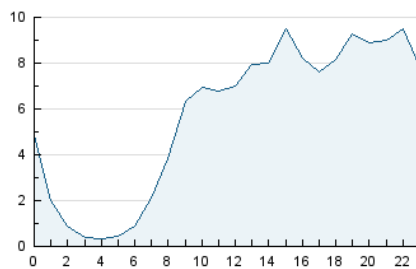

#### 3. Por día del mes (Nacional)

Día	N. únicos	Visitas	Páginas	Día	N. únicos	Visitas	Páginas	Día	N. únicos	Visitas	Páginas
1	2.583	3.493	7.079	11	3.364	4.466	8.327	21	6.515	8.468	15.669
2	2.410	3.290	6.560	12	2.740	3.806	7.214	22	3.462	4.845	9.426
3	2.381	3.300	7.033	13	2.399	3.455	7.210	23	3.681	5.036	9.612
4	2.764	3.721	7.468	14	2.477	3.416	6.886	24	2.280	3.153	6.424
5	4.367	5.317	9.085	15	4.113	5.387	9.379	25	2.069	2.998	5.916
6	4.366	5.445	9.481	16	5.127	6.541	11.504	26	2.276	3.326	6.894
7	3.932	5.574	10.781	17	4.097	5.850	11.306	27	2.915	4.211	8.242
8	3.421	4.531	8.515	18	2.639	3.716	7.199	28	3.300	4.635	9.318
9	2.333	3.343	6.688	19	2.791	3.926	7.812	29	3.954	5.407	10.515
10	2.899	3.903	7.650	20	3.537	4.896	9.800	30	2.941	4.191	8.647
								31	2.096	2.977	6.134

##### 4.1 Por día de la semana (promedio)

N. únicos / Visitas (x 100)

Páginas (x 100)

##### 4.2 Por franja horaria (promedio)

Visitas (x 1000)

Páginas (x 1000)