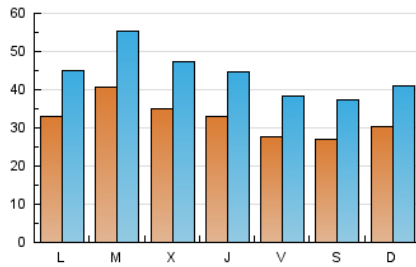

4. Gráficas (Nacional)

4.1 Por día de la semana (promedio)

N. únicos / Visitas (x 100)