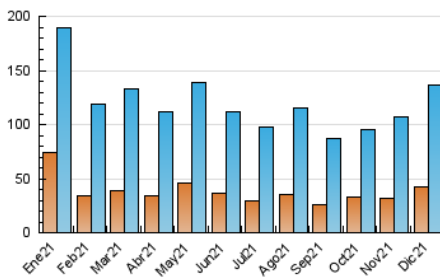

##### 4.1 Por día de la semana (promedio)

N. únicos / Visitas (x 100)

Páginas (x 100)

##### 4.2 Por franja horaria (promedio)

Visitas (x 1000)

Páginas (x 1000)

##### 4.3 Por meses

N. únicos / Visitas (x 1000)

Páginas (x 1000)