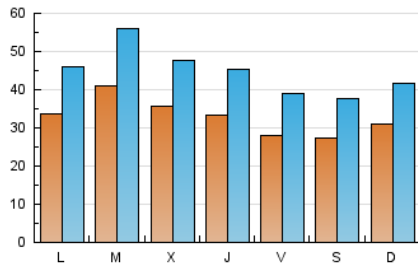

4. Gráficas (Nacional e Internacional)

4.1 Por día de la semana (promedio)

N. únicos / Visitas (x 100)