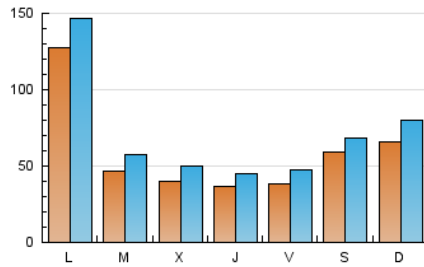

1. Cifras totales y promedios (Nacional e Internacional)

MES - AÑO	NAVEGADORES UNICOS	VISITAS	PAGINAS
Diciembre - 2020	105.857	212.885	349.001
PROMEDIO DIARIO	5.742	6.867	11.258
PROMEDIO LUNES-VIERNES	5.568	6.677	10.990
PROMEDIO SABADO-DOMINGO	6.241	7.415	12.028
PAGINAS / VISITAS	1,64		
DURACION MEDIA VISITAS	0:01:21		
DURACION MEDIA PAGINAS	0:02:06		

2. Secciones (Nacional e Internacional)

	PAGINAS	%
HOME	77.067	22.08 %
RESTO	271.934	77.92 %

3. Por día del mes (Nacional e Internacional)

Día	N. únicos	Visitas	Páginas	Día	N. únicos	Visitas	Páginas	Día	N. únicos	Visitas	Páginas
1	4.655	5.654	9.354	11	3.811	4.682	8.076	21	5.083	6.093	10.932
2	4.751	5.724	9.255	12	3.523	4.322	7.193	22	3.333	4.269	7.271
3	4.827	5.996	10.327	13	3.841	4.763	7.994	23	3.479	4.342	7.617
4	3.578	4.553	8.445	14	21.097	23.812	33.328	24	2.805	3.338	5.922
5	3.848	4.902	8.547	15	5.401	6.524	11.086	25	4.387	5.258	8.658
6	4.727	6.279	11.834	16	4.305	5.395	9.531	26	11.429	12.396	16.923
7	18.318	21.028	33.191	17	3.577	4.556	8.210	27	6.716	7.880	12.066
8	5.739	6.875	11.439	18	3.642	4.597	7.857	28	6.405	7.597	12.230
9	4.343	5.278	8.888	19	4.753	5.848	9.441	29	4.315	5.390	9.563
10	4.057	4.999	8.461	20	11.094	12.930	22.222	30	3.285	4.115	7.242
								31	2.867	3.490	5.898

4. Gráficas (Nacional e Internacional)

4.1 Por día de la semana (promedio)

N. únicos / Visitas (x 100)

Páginas (x 100)

4.2 Por franja horaria (promedio)

Visitas (x 1000)

Páginas (x 1000)

4.3 Por meses