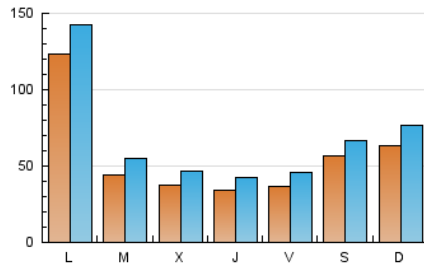

2. Secciones (Nacional)

	PAGINAS	%
HOME	75.929	22.44 %
RESTO	262.504	77.56 %

3. Por día del mes (Nacional)

Día	N. únicos	Visitas	Páginas	Día	N. únicos	Visitas	Páginas	Día	N. únicos	Visitas	Páginas
1	4.355	5.338	8.969	11	3.599	4.466	7.811	21	4.878	5.875	10.668
2	4.446	5.414	8.900	12	3.331	4.124	6.959	22	3.142	4.066	7.005
3	4.528	5.691	9.943	13	3.546	4.455	7.637	23	3.245	4.093	7.291
4	3.352	4.315	8.139	14	20.579	23.257	32.622	24	2.649	3.178	5.715
5	3.629	4.671	8.276	15	5.113	6.227	10.723	25	4.222	5.087	8.419
6	4.493	6.031	11.524	16	4.045	5.123	9.145	26	11.212	12.171	16.624
7	17.822	20.500	32.550	17	3.295	4.268	7.864	27	6.402	7.555	11.675
8	5.483	6.608	11.099	18	3.426	4.372	7.571	28	6.067	7.240	11.808
9	4.054	4.983	8.518	19	4.529	5.608	9.134	29	4.060	5.123	9.247
10	3.798	4.734	8.142	20	10.839	12.649	21.825	30	3.075	3.899	6.976
								31	2.658	3.275	5.654

4. Gráficas (Nacional)

4.1 Por día de la semana (promedio)

N. únicos / Visitas (x 100)

Páginas (x 100)

4.2 Por franja horaria (promedio)

Visitas (x 1000)

Páginas (x 1000)

4.3 Por meses