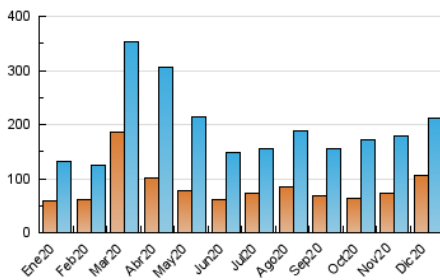

4.3 Por meses

N. únicos / Visitas (x 1000)