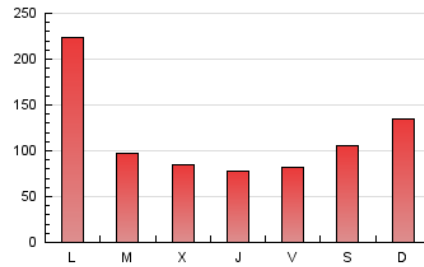

1. Cifras totales y promedios (Nacional e Internacional)

MES - AÑO	NAVEGADORES UNICOS	VISITAS	PAGINAS
Diciembre - 2020	105.857	212.885	349.001
PROMEDIO DIARIO	5.742	6.867	11.258
PROMEDIO LUNES-VIERNES	5.568	6.677	10.990
PROMEDIO SABADO-DOMINGO	6.241	7.415	12.028
PAGINAS / VISITAS	1,64		
DURACION MEDIA VISITAS	0:01:21		
DURACION MEDIA PAGINAS	0:02:06		

2. Secciones (Nacional e Internacional)

	PAGINAS	%
HOME	77.067	22.08 %
RESTO	271.934	77.92 %

3. Por día del mes (Nacional e Internacional)

Día	N. únicos	Visitas	Páginas	Día	N. únicos	Visitas	Páginas	Día	N. únicos	Visitas	Páginas
1	4.655	5.654	9.354	11	3.811	4.682	8.076	21	5.083	6.093	10.932
2	4.751	5.724	9.255	12	3.523	4.322	7.193	22	3.333	4.269	7.271
3	4.827	5.996	10.327	13	3.841	4.763	7.994	23	3.479	4.342	7.617
4	3.578	4.553	8.445	14	21.097	23.812	33.328	24	2.805	3.338	5.922
5	3.848	4.902	8.547	15	5.401	6.524	11.086	25	4.387	5.258	8.658
6	4.727	6.279	11.834	16	4.305	5.395	9.531	26	11.429	12.396	16.923
7	18.318	21.028	33.191	17	3.577	4.556	8.210	27	6.716	7.880	12.066
8	5.739	6.875	11.439	18	3.642	4.597	7.857	28	6.405	7.597	12.230
9	4.343	5.278	8.888	19	4.753	5.848	9.441	29	4.315	5.390	9.563
10	4.057	4.999	8.461	20	11.094	12.930	22.222	30	3.285	4.115	7.242
								31	2.867	3.490	5.898

4. Gráficas (Nacional e Internacional)

4.1 Por día de la semana (promedio)

N. únicos / Visitas (x 100)

Páginas (x 100)

4.2 Por franja horaria (promedio)

Visitas (x 1000)

Páginas (x 1000)

4.3 Por meses