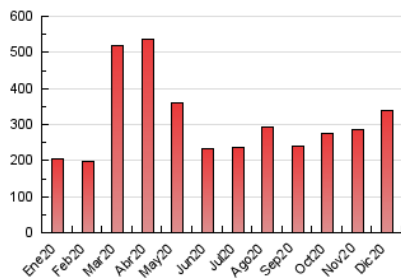

2. Secciones (Nacional)

	PAGINAS	%
HOME	75.929	22.44 %
RESTO	262.504	77.56 %

3. Por día del mes (Nacional)

Día	N. únicos	Visitas	Páginas	Día	N. únicos	Visitas	Páginas	Día	N. únicos	Visitas	Páginas
1	4.355	5.338	8.969	11	3.599	4.466	7.811	21	4.878	5.875	10.668
2	4.446	5.414	8.900	12	3.331	4.124	6.959	22	3.142	4.066	7.005
3	4.528	5.691	9.943	13	3.546	4.455	7.637	23	3.245	4.093	7.291
4	3.352	4.315	8.139	14	20.579	23.257	32.622	24	2.649	3.178	5.715
5	3.629	4.671	8.276	15	5.113	6.227	10.723	25	4.222	5.087	8.419
6	4.493	6.031	11.524	16	4.045	5.123	9.145	26	11.212	12.171	16.624
7	17.822	20.500	32.550	17	3.295	4.268	7.864	27	6.402	7.555	11.675
8	5.483	6.608	11.099	18	3.426	4.372	7.571	28	6.067	7.240	11.808
9	4.054	4.983	8.518	19	4.529	5.608	9.134	29	4.060	5.123	9.247
10	3.798	4.734	8.142	20	10.839	12.649	21.825	30	3.075	3.899	6.976
								31	2.658	3.275	5.654

4. Gráficas (Nacional)

4.1 Por día de la semana (promedio)

N. únicos / Visitas (x 100)

Páginas (x 100)

4.2 Por franja horaria (promedio)

Visitas (x 1000)

Páginas (x 1000)

4.3 Por meses

N. únicos / Visitas (x 1000)

Páginas (x 1000)

5. Observaciones

Este Medio Electrónico de Comunicación ha sido medido por la herramienta Google Analytics de Google

6. Definiciones básicas (Para más información ver Normas Técnicas para el Control de los Medios Electrónicos de Comunicación)

Visita:

Una secuencia ininterrumpida de páginas servidas a un usuario válido. Si dicho usuario no realiza peticiones de páginas en un periodo de tiempo (30 min) la siguiente petición constituirá el inicio de una nueva visita.