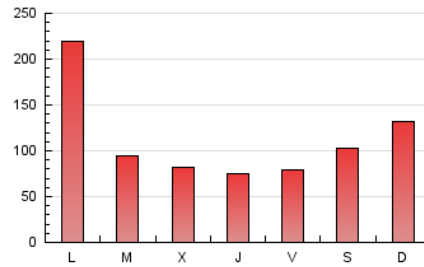

2. Secciones (Nacional)

	PAGINAS	%
HOME	75.929	22.44 %
RESTO	262.504	77.56 %

3. Por día del mes (Nacional)

Día	N. únicos	Visitas	Páginas	Día	N. únicos	Visitas	Páginas	Día	N. únicos	Visitas	Páginas
1	4.355	5.338	8.969	11	3.599	4.466	7.811	21	4.878	5.875	10.668
2	4.446	5.414	8.900	12	3.331	4.124	6.959	22	3.142	4.066	7.005
3	4.528	5.691	9.943	13	3.546	4.455	7.637	23	3.245	4.093	7.291
4	3.352	4.315	8.139	14	20.579	23.257	32.622	24	2.649	3.178	5.715
5	3.629	4.671	8.276	15	5.113	6.227	10.723	25	4.222	5.087	8.419
6	4.493	6.031	11.524	16	4.045	5.123	9.145	26	11.212	12.171	16.624
7	17.822	20.500	32.550	17	3.295	4.268	7.864	27	6.402	7.555	11.675
8	5.483	6.608	11.099	18	3.426	4.372	7.571	28	6.067	7.240	11.808
9	4.054	4.983	8.518	19	4.529	5.608	9.134	29	4.060	5.123	9.247
10	3.798	4.734	8.142	20	10.839	12.649	21.825	30	3.075	3.899	6.976
								31	2.658	3.275	5.654

4. Gráficas (Nacional)

4.1 Por día de la semana (promedio)

N. únicos / Visitas (x 100)

Páginas (x 100)

4.2 Por franja horaria (promedio)

Visitas (x 1000)

Páginas (x 1000)

4.3 Por meses