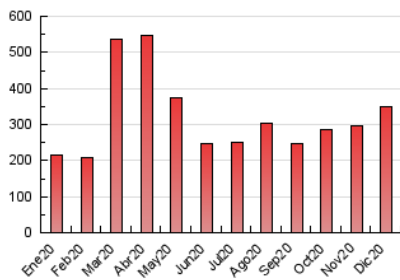

Páginas (x 1000)