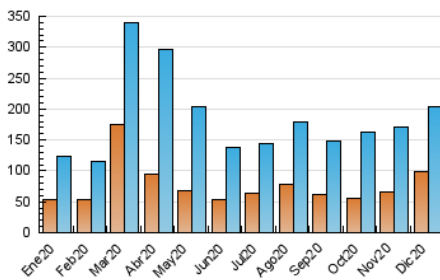

2. Secciones (Nacional)

	PAGINAS	%
HOME	75.929	22.44 %
RESTO	262.504	77.56 %

3. Por día del mes (Nacional)

Día	N. únicos	Visitas	Páginas	Día	N. únicos	Visitas	Páginas	Día	N. únicos	Visitas	Páginas
1	4.355	5.338	8.969	11	3.599	4.466	7.811	21	4.878	5.875	10.668
2	4.446	5.414	8.900	12	3.331	4.124	6.959	22	3.142	4.066	7.005
3	4.528	5.691	9.943	13	3.546	4.455	7.637	23	3.245	4.093	7.291
4	3.352	4.315	8.139	14	20.579	23.257	32.622	24	2.649	3.178	5.715
5	3.629	4.671	8.276	15	5.113	6.227	10.723	25	4.222	5.087	8.419
6	4.493	6.031	11.524	16	4.045	5.123	9.145	26	11.212	12.171	16.624
7	17.822	20.500	32.550	17	3.295	4.268	7.864	27	6.402	7.555	11.675
8	5.483	6.608	11.099	18	3.426	4.372	7.571	28	6.067	7.240	11.808
9	4.054	4.983	8.518	19	4.529	5.608	9.134	29	4.060	5.123	9.247
10	3.798	4.734	8.142	20	10.839	12.649	21.825	30	3.075	3.899	6.976
								31	2.658	3.275	5.654

4. Gráficas (Nacional)

4.1 Por día de la semana (promedio)

N. únicos / Visitas (x 100)

Páginas (x 100)

4.2 Por franja horaria (promedio)

Visitas (x 1000)

Páginas (x 1000)

4.3 Por meses

N. únicos / Visitas (x 1000)

Páginas (x 1000)

5. Observaciones

Este Medio Electrónico de Comunicación ha sido medido por la herramienta Google Analytics de Google

6. Definiciones básicas (Para más información ver Normas Técnicas para el Control de los Medios Electrónicos de Comunicación)

Visita:

Una secuencia ininterrumpida de páginas servidas a un usuario válido. Si dicho usuario no realiza peticiones de páginas en un periodo de tiempo (30 min) la siguiente petición constituirá el inicio de una nueva visita.