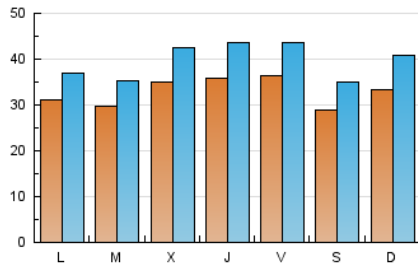

4. Gráficas (Nacional e Internacional)

4.1 Por día de la semana (promedio)

N. únicos / Visitas (x 100)