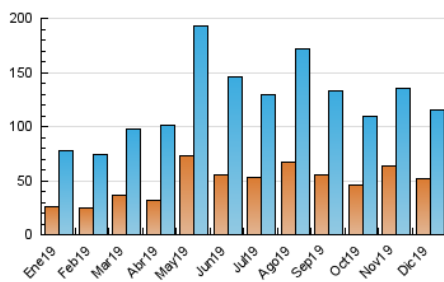

#### 3. Por día del mes (Nacional)

Día	N. únicos	Visitas	Páginas	Día	N. únicos	Visitas	Páginas	Día	N. únicos	Visitas	Páginas
1	2.992	3.623	6.299	11	3.809	4.813	7.708	21	2.568	3.188	5.377
2	2.512	2.987	5.327	12	4.014	4.793	7.885	22	3.103	3.995	7.069
3	2.567	3.088	5.256	13	2.524	3.111	5.827	23	2.926	3.527	6.172
4	2.909	3.470	6.054	14	2.967	3.579	5.949	24	2.155	2.533	4.032
5	2.750	3.322	5.985	15	3.531	4.212	6.643	25	2.164	2.627	4.323
6	2.902	3.488	5.949	16	3.120	3.722	6.190	26	2.514	3.123	5.472
7	2.299	2.809	4.679	17	4.094	5.081	8.428	27	4.307	5.220	8.441
8	2.376	2.939	4.842	18	4.134	5.124	8.536	28	3.018	3.630	5.965
9	2.155	2.691	4.691	19	4.166	5.181	9.025	29	3.849	4.613	7.359
10	2.096	2.573	4.424	20	3.908	4.690	7.566	30	3.714	4.434	7.155
								31	2.873	3.347	5.227

##### 4.1 Por día de la semana (promedio)

N. únicos / Visitas (x 100)

Páginas (x 100)

##### 4.2 Por franja horaria (promedio)

Visitas (x 1000)

Páginas (x 1000)

##### 4.3 Por meses

N. únicos / Visitas (x 1000)

Páginas (x 1000)