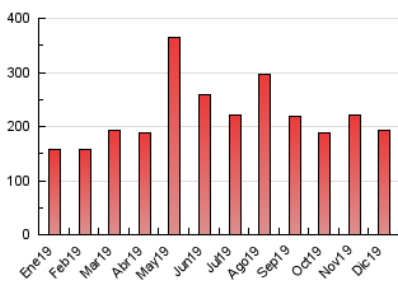

#### 3. Por día del mes (Nacional)

Día	N. únicos	Visitas	Páginas	Día	N. únicos	Visitas	Páginas	Día	N. únicos	Visitas	Páginas
1	2.992	3.623	6.299	11	3.809	4.813	7.708	21	2.568	3.188	5.377
2	2.512	2.987	5.327	12	4.014	4.793	7.885	22	3.103	3.995	7.069
3	2.567	3.088	5.256	13	2.524	3.111	5.827	23	2.926	3.527	6.172
4	2.909	3.470	6.054	14	2.967	3.579	5.949	24	2.155	2.533	4.032
5	2.750	3.322	5.985	15	3.531	4.212	6.643	25	2.164	2.627	4.323
6	2.902	3.488	5.949	16	3.120	3.722	6.190	26	2.514	3.123	5.472
7	2.299	2.809	4.679	17	4.094	5.081	8.428	27	4.307	5.220	8.441
8	2.376	2.939	4.842	18	4.134	5.124	8.536	28	3.018	3.630	5.965
9	2.155	2.691	4.691	19	4.166	5.181	9.025	29	3.849	4.613	7.359
10	2.096	2.573	4.424	20	3.908	4.690	7.566	30	3.714	4.434	7.155
								31	2.873	3.347	5.227

##### 4.1 Por día de la semana (promedio)

N. únicos / Visitas (x 100)

Páginas (x 100)

##### 4.2 Por franja horaria (promedio)

Visitas (x 1000)

Páginas (x 1000)

##### 4.3 Por meses

N. únicos / Visitas (x 1000)

Páginas (x 1000)