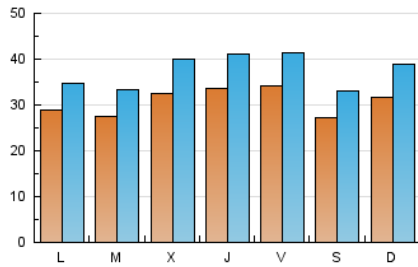

4. Gráficas (Nacional)

4.1 Por día de la semana (promedio)

N. únicos / Visitas (x 100)