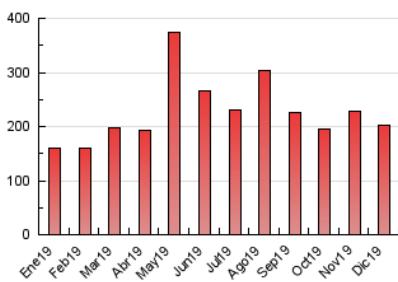

### 3. Por día del mes (Nacional e Internacional)

Día	N. únicos	Visitas	Páginas	Día	N. únicos	Visitas	Páginas	Día	N. únicos	Visitas	Páginas
1	3.115	3.752	6.478	11	4.014	5.028	7.955	21	2.698	3.327	5.540
2	2.673	3.163	5.544	12	4.218	5.014	8.140	22	3.324	4.236	7.364
3	2.759	3.289	5.488	13	2.728	3.324	6.068	23	3.175	3.795	6.493
4	3.176	3.751	6.376	14	3.184	3.823	6.242	24	2.294	2.698	4.244
5	2.979	3.567	6.268	15	3.724	4.425	6.887	25	2.353	2.823	4.544
6	3.143	3.748	6.247	16	3.356	3.970	6.466	26	2.766	3.385	5.763
7	2.488	3.030	4.929	17	4.368	5.361	8.747	27	4.531	5.460	8.710
8	2.557	3.144	5.089	18	4.413	5.427	8.892	28	3.198	3.825	6.204
9	2.346	2.913	4.950	19	4.417	5.450	9.360	29	4.017	4.799	7.580
10	2.295	2.789	4.687	20	4.128	4.920	7.851	30	3.941	4.678	7.456
								31	3.079	3.567	5.494

##### 4.1 Por día de la semana (promedio)

N. únicos / Visitas (x 100)

Páginas (x 100)

##### 4.2 Por franja horaria (promedio)

Visitas (x 1000)

Páginas (x 1000)

##### 4.3 Por meses

N. únicos / Visitas (x 1000)

Páginas (x 1000)