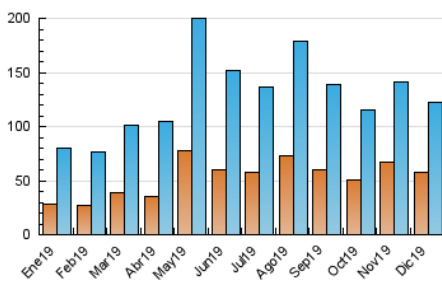

### 3. Por día del mes (Nacional e Internacional)

Día	N. únicos	Visitas	Páginas	Día	N. únicos	Visitas	Páginas	Día	N. únicos	Visitas	Páginas
1	3.115	3.752	6.478	11	4.014	5.028	7.955	21	2.698	3.327	5.540
2	2.673	3.163	5.544	12	4.218	5.014	8.140	22	3.324	4.236	7.364
3	2.759	3.289	5.488	13	2.728	3.324	6.068	23	3.175	3.795	6.493
4	3.176	3.751	6.376	14	3.184	3.823	6.242	24	2.294	2.698	4.244
5	2.979	3.567	6.268	15	3.724	4.425	6.887	25	2.353	2.823	4.544
6	3.143	3.748	6.247	16	3.356	3.970	6.466	26	2.766	3.385	5.763
7	2.488	3.030	4.929	17	4.368	5.361	8.747	27	4.531	5.460	8.710
8	2.557	3.144	5.089	18	4.413	5.427	8.892	28	3.198	3.825	6.204
9	2.346	2.913	4.950	19	4.417	5.450	9.360	29	4.017	4.799	7.580
10	2.295	2.789	4.687	20	4.128	4.920	7.851	30	3.941	4.678	7.456
								31	3.079	3.567	5.494

##### 4.1 Por día de la semana (promedio)

N. únicos / Visitas (x 100)

Páginas (x 100)

##### 4.2 Por franja horaria (promedio)

Visitas (x 1000)

Páginas (x 1000)

##### 4.3 Por meses

N. únicos / Visitas (x 1000)

Páginas (x 1000)