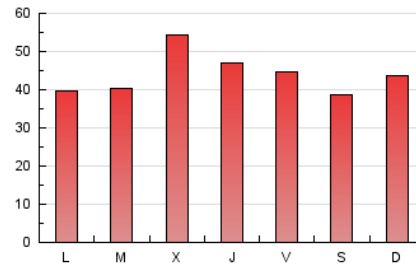

1. Cifras totales y promedios (Nacional)

MES - AÑO	NAVEGADORES UNICOS	VISITAS	PAGINAS
Diciembre - 2018	22.020	64.816	135.551
PROMEDIO DIARIO	1.670	2.091	4.373
PROMEDIO LUNES-VIERNES	1.724	2.143	4.493
PROMEDIO SABADO-DOMINGO	1.557	1.982	4.121
PAGINAS / VISITAS	2,09		
DURACION MEDIA VISITAS	0:02:41		
DURACION MEDIA PAGINAS	0:02:28		

2. Secciones (Nacional)

	PAGINAS	%
HOME	49.482	36.50 %
RESTO	86.069	63.50 %

3. Por día del mes (Nacional)

Día	N. únicos	Visitas	Páginas	Día	N. únicos	Visitas	Páginas	Día	N. únicos	Visitas	Páginas
1	1.130	1.492	3.386	11	1.702	2.089	4.089	21	1.934	2.465	5.583
2	1.463	1.892	3.966	12	2.043	2.450	4.783	22	1.768	2.247	4.554
3	1.297	1.644	3.488	13	1.796	2.142	4.379	23	1.620	2.118	4.688
4	1.763	2.234	4.628	14	1.390	1.766	3.653	24	1.254	1.577	3.179
5	1.491	1.859	4.154	15	1.404	1.794	3.864	25	1.215	1.570	3.376
6	1.585	2.031	4.251	16	1.644	2.055	4.230	26	1.703	2.107	4.259
7	1.440	1.749	3.761	17	1.961	2.406	5.131	27	1.646	2.026	4.512
8	1.330	1.702	3.540	18	1.452	1.818	4.011	28	1.866	2.262	4.808
9	1.407	1.778	3.516	19	3.416	4.397	8.582	29	1.647	2.024	4.060
10	1.564	1.936	4.226	20	1.995	2.500	5.668	30	2.154	2.714	5.402
								31	1.681	1.972	3.824

4. Gráficas (Nacional)

4.1 Por día de la semana (promedio)

N. únicos / Visitas (x 100)

Páginas (x 100)

4.2 Por franja horaria (promedio)

Visitas (x 1000)

Páginas (x 1000)

4.3 Por meses