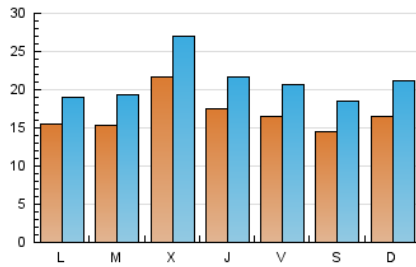

1. Cifras totales y promedios (Nacional)

MES - AÑO	NAVEGADORES UNICOS	VISITAS	PAGINAS
Diciembre - 2018	22.020	64.816	135.551
PROMEDIO DIARIO	1.670	2.091	4.373
PROMEDIO LUNES-VIERNES	1.724	2.143	4.493
PROMEDIO SABADO-DOMINGO	1.557	1.982	4.121
PAGINAS / VISITAS	2,09		
DURACION MEDIA VISITAS	0:02:41		
DURACION MEDIA PAGINAS	0:02:28		

2. Secciones (Nacional)

	PAGINAS	%
HOME	49.482	36.50 %
RESTO	86.069	63.50 %

3. Por día del mes (Nacional)

Día	N. únicos	Visitas	Páginas	Día	N. únicos	Visitas	Páginas	Día	N. únicos	Visitas	Páginas
1	1.130	1.492	3.386	11	1.702	2.089	4.089	21	1.934	2.465	5.583
2	1.463	1.892	3.966	12	2.043	2.450	4.783	22	1.768	2.247	4.554
3	1.297	1.644	3.488	13	1.796	2.142	4.379	23	1.620	2.118	4.688
4	1.763	2.234	4.628	14	1.390	1.766	3.653	24	1.254	1.577	3.179
5	1.491	1.859	4.154	15	1.404	1.794	3.864	25	1.215	1.570	3.376
6	1.585	2.031	4.251	16	1.644	2.055	4.230	26	1.703	2.107	4.259
7	1.440	1.749	3.761	17	1.961	2.406	5.131	27	1.646	2.026	4.512
8	1.330	1.702	3.540	18	1.452	1.818	4.011	28	1.866	2.262	4.808
9	1.407	1.778	3.516	19	3.416	4.397	8.582	29	1.647	2.024	4.060
10	1.564	1.936	4.226	20	1.995	2.500	5.668	30	2.154	2.714	5.402
								31	1.681	1.972	3.824

4. Gráficas (Nacional)

4.1 Por día de la semana (promedio)

N. únicos / Visitas (x 100)

Páginas (x 100)

4.2 Por franja horaria (promedio)

Visitas (x 1000)

Páginas (x 1000)

4.3 Por meses