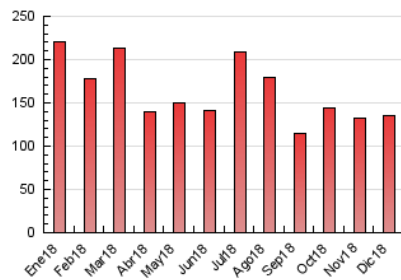

Páginas (x 1000)