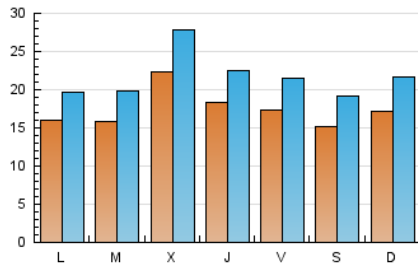

1. Cifras totales y promedios (Nacional e Internacional)

MES - AÑO	NAVEGADORES UNICOS	VISITAS	PAGINAS
Diciembre - 2018	23.542	66.898	138.948
PROMEDIO DIARIO	1.732	2.158	4.482
PROMEDIO LUNES-VIERNES	1.789	2.214	4.607
PROMEDIO SABADO-DOMINGO	1.610	2.041	4.219
PAGINAS / VISITAS	2,08		
DURACION MEDIA VISITAS	0:02:38		
DURACION MEDIA PAGINAS	0:02:26		

2. Secciones (Nacional e Internacional)

	PAGINAS	%
HOME	50.702	36.49 %
RESTO	88.246	63.51 %

3. Por día del mes (Nacional e Internacional)

Día	N. únicos	Visitas	Páginas	Día	N. únicos	Visitas	Páginas	Día	N. únicos	Visitas	Páginas
1	1.177	1.545	3.474	11	1.751	2.140	4.154	21	1.993	2.533	5.742
2	1.508	1.942	4.037	12	2.113	2.523	4.881	22	1.824	2.307	4.635
3	1.343	1.695	3.560	13	1.868	2.214	4.533	23	1.662	2.163	4.751
4	1.832	2.307	4.730	14	1.461	1.844	3.920	24	1.289	1.617	3.237
5	1.535	1.905	4.223	15	1.465	1.860	4.067	25	1.249	1.608	3.439
6	1.650	2.102	4.347	16	1.716	2.132	4.333	26	1.749	2.157	4.321
7	1.510	1.826	3.874	17	2.031	2.484	5.221	27	1.731	2.120	4.633
8	1.376	1.755	3.640	18	1.530	1.898	4.104	28	1.960	2.364	4.954
9	1.456	1.832	3.590	19	3.538	4.534	8.758	29	1.705	2.087	4.151
10	1.627	2.005	4.331	20	2.072	2.581	5.888	30	2.215	2.784	5.515
								31	1.741	2.034	3.905

4. Gráficas (Nacional e Internacional)

4.1 Por día de la semana (promedio)

N. únicos / Visitas (x 100)

Páginas (x 100)

4.2 Por franja horaria (promedio)

Visitas (x 1000)

Páginas (x 1000)

4.3 Por meses