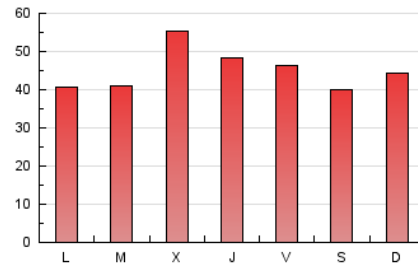

1. Cifras totales y promedios (Nacional e Internacional)

MES - AÑO	NAVEGADORES UNICOS	VISITAS	PAGINAS
Diciembre - 2018	23.542	66.898	138.948
PROMEDIO DIARIO	1.732	2.158	4.482
PROMEDIO LUNES-VIERNES	1.789	2.214	4.607
PROMEDIO SABADO-DOMINGO	1.610	2.041	4.219
PAGINAS / VISITAS	2,08		
DURACION MEDIA VISITAS	0:02:38		
DURACION MEDIA PAGINAS	0:02:26		

2. Secciones (Nacional e Internacional)

	PAGINAS	%
HOME	50.702	36.49 %
RESTO	88.246	63.51 %

3. Por día del mes (Nacional e Internacional)

Día	N. únicos	Visitas	Páginas	Día	N. únicos	Visitas	Páginas	Día	N. únicos	Visitas	Páginas
1	1.177	1.545	3.474	11	1.751	2.140	4.154	21	1.993	2.533	5.742
2	1.508	1.942	4.037	12	2.113	2.523	4.881	22	1.824	2.307	4.635
3	1.343	1.695	3.560	13	1.868	2.214	4.533	23	1.662	2.163	4.751
4	1.832	2.307	4.730	14	1.461	1.844	3.920	24	1.289	1.617	3.237
5	1.535	1.905	4.223	15	1.465	1.860	4.067	25	1.249	1.608	3.439
6	1.650	2.102	4.347	16	1.716	2.132	4.333	26	1.749	2.157	4.321
7	1.510	1.826	3.874	17	2.031	2.484	5.221	27	1.731	2.120	4.633
8	1.376	1.755	3.640	18	1.530	1.898	4.104	28	1.960	2.364	4.954
9	1.456	1.832	3.590	19	3.538	4.534	8.758	29	1.705	2.087	4.151
10	1.627	2.005	4.331	20	2.072	2.581	5.888	30	2.215	2.784	5.515
								31	1.741	2.034	3.905

4. Gráficas (Nacional e Internacional)

4.1 Por día de la semana (promedio)

N. únicos / Visitas (x 100)

Páginas (x 100)

4.2 Por franja horaria (promedio)

Visitas (x 1000)

Páginas (x 1000)

4.3 Por meses