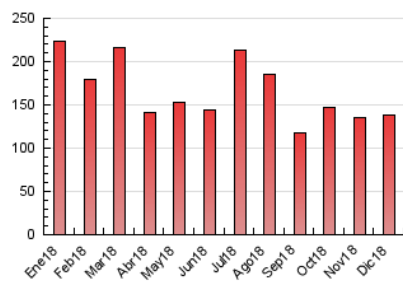

Páginas (x 1000)