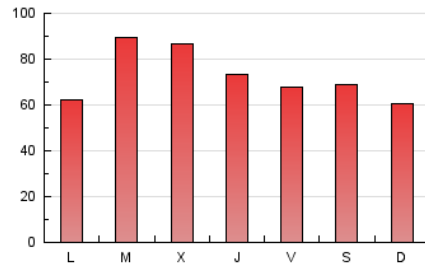

1. Cifras totales y promedios (Nacional)

MES - AÑO	NAVEGADORES UNICOS	VISITAS	PAGINAS
Diciembre - 2017	87.883	136.056	223.150
PROMEDIO DIARIO	3.896	4.389	7.198
PROMEDIO LUNES-VIERNES	4.061	4.613	7.542
PROMEDIO SABADO-DOMINGO	3.550	3.918	6.477
PAGINAS / VISITAS	1,64		
DURACION MEDIA VISITAS	0:01:54		
DURACION MEDIA PAGINAS	0:02:59		

2. Secciones (Nacional)

	PAGINAS	%
HOME	62.269	27.90 %
RESTO	160.881	72.10 %

3. Por día del mes (Nacional)

Día	N. únicos	Visitas	Páginas	Día	N. únicos	Visitas	Páginas	Día	N. únicos	Visitas	Páginas
1	3.911	4.288	6.464	11	3.709	4.127	7.133	21	3.474	3.834	6.383
2	4.237	4.634	6.895	12	5.380	6.432	11.745	22	3.491	3.935	6.144
3	3.907	4.272	6.869	13	4.990	6.012	9.601	23	3.022	3.425	5.971
4	4.113	4.541	7.357	14	3.750	4.216	7.524	24	2.859	3.050	4.581
5	4.279	4.713	7.423	15	4.047	4.752	8.145	25	2.473	2.702	4.224
6	4.348	4.794	7.367	16	5.108	5.713	8.925	26	4.339	4.975	7.911
7	3.996	4.390	7.021	17	3.733	4.122	6.888	27	5.158	6.194	9.873
8	3.316	3.628	6.161	18	3.392	3.764	6.271	28	4.797	5.441	8.320
9	3.414	3.743	6.294	19	4.498	5.274	8.606	29	3.830	4.338	6.851
10	3.632	3.990	7.091	20	3.993	4.523	7.857	30	3.189	3.611	6.393
								31	2.395	2.623	4.862

4. Gráficas (Nacional)

4.1 Por día de la semana (promedio)

N. únicos / Visitas (x 100)

Páginas (x 100)

4.2 Por franja horaria (promedio)

Visitas (x 1000)

Páginas (x 1000)

4.3 Por meses