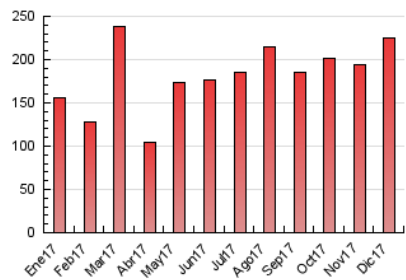

Páginas (x 1000)