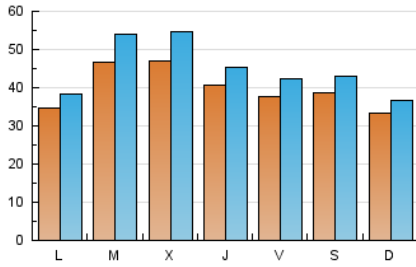

1. Cifras totales y promedios (Nacional e Internacional)

MES - AÑO	NAVEGADORES UNICOS	VISITAS	PAGINAS
Diciembre - 2017	89.208	137.901	225.663
PROMEDIO DIARIO	3.951	4.448	7.279
PROMEDIO LUNES-VIERNES	4.118	4.675	7.626
PROMEDIO SABADO-DOMINGO	3.600	3.973	6.552
PAGINAS / VISITAS	1,64		
DURACION MEDIA VISITAS	0:01:54		
DURACION MEDIA PAGINAS	0:02:59		

2. Secciones (Nacional e Internacional)

	PAGINAS	%
HOME	62.880	27.86 %
RESTO	162.783	72.14 %

3. Por día del mes (Nacional e Internacional)

Día	N. únicos	Visitas	Páginas	Día	N. únicos	Visitas	Páginas	Día	N. únicos	Visitas	Páginas
1	3.953	4.334	6.527	11	3.754	4.173	7.190	21	3.534	3.894	6.466
2	4.301	4.703	6.994	12	5.440	6.498	11.843	22	3.533	3.981	6.194
3	3.938	4.306	6.930	13	5.061	6.091	9.727	23	3.063	3.468	6.024
4	4.174	4.607	7.457	14	3.801	4.271	7.597	24	2.885	3.076	4.616
5	4.337	4.775	7.505	15	4.102	4.817	8.253	25	2.503	2.732	4.265
6	4.462	4.919	7.523	16	5.189	5.805	9.047	26	4.372	5.011	7.958
7	4.077	4.477	7.135	17	3.788	4.181	6.977	27	5.218	6.257	9.955
8	3.389	3.711	6.279	18	3.456	3.831	6.352	28	4.842	5.493	8.390
9	3.482	3.823	6.390	19	4.539	5.321	8.687	29	3.877	4.386	6.902
10	3.693	4.056	7.178	20	4.054	4.594	7.940	30	3.231	3.656	6.456
								31	2.426	2.654	4.906

4. Gráficas (Nacional e Internacional)

4.1 Por día de la semana (promedio)

N. únicos / Visitas (x 100)

Páginas (x 100)

4.2 Por franja horaria (promedio)

Visitas (x 1000)

Páginas (x 1000)

4.3 Por meses