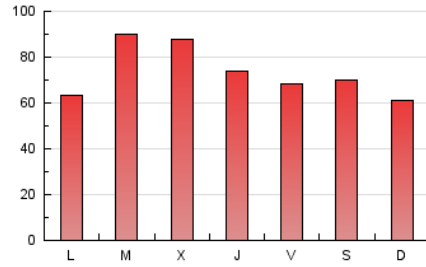

1. Cifras totales y promedios (Nacional e Internacional)

MES - AÑO	NAVEGADORES UNICOS	VISITAS	PAGINAS
Diciembre - 2017	89.208	137.901	225.663
PROMEDIO DIARIO	3.951	4.448	7.279
PROMEDIO LUNES-VIERNES	4.118	4.675	7.626
PROMEDIO SABADO-DOMINGO	3.600	3.973	6.552
PAGINAS / VISITAS	1,64		
DURACION MEDIA VISITAS	0:01:54		
DURACION MEDIA PAGINAS	0:02:59		

2. Secciones (Nacional e Internacional)

	PAGINAS	%
HOME	62.880	27.86 %
RESTO	162.783	72.14 %

3. Por día del mes (Nacional e Internacional)

Día	N. únicos	Visitas	Páginas	Día	N. únicos	Visitas	Páginas	Día	N. únicos	Visitas	Páginas
1	3.953	4.334	6.527	11	3.754	4.173	7.190	21	3.534	3.894	6.466
2	4.301	4.703	6.994	12	5.440	6.498	11.843	22	3.533	3.981	6.194
3	3.938	4.306	6.930	13	5.061	6.091	9.727	23	3.063	3.468	6.024
4	4.174	4.607	7.457	14	3.801	4.271	7.597	24	2.885	3.076	4.616
5	4.337	4.775	7.505	15	4.102	4.817	8.253	25	2.503	2.732	4.265
6	4.462	4.919	7.523	16	5.189	5.805	9.047	26	4.372	5.011	7.958
7	4.077	4.477	7.135	17	3.788	4.181	6.977	27	5.218	6.257	9.955
8	3.389	3.711	6.279	18	3.456	3.831	6.352	28	4.842	5.493	8.390
9	3.482	3.823	6.390	19	4.539	5.321	8.687	29	3.877	4.386	6.902
10	3.693	4.056	7.178	20	4.054	4.594	7.940	30	3.231	3.656	6.456
								31	2.426	2.654	4.906

4. Gráficas (Nacional e Internacional)

4.1 Por día de la semana (promedio)

N. únicos / Visitas (x 100)

Páginas (x 100)

4.2 Por franja horaria (promedio)

Visitas (x 1000)

Páginas (x 1000)

4.3 Por meses