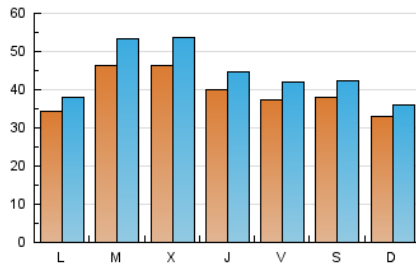

1. Cifras totales y promedios (Nacional)

MES - AÑO	NAVEGADORES UNICOS	VISITAS	PAGINAS
Diciembre - 2017	87.883	136.056	223.150
PROMEDIO DIARIO	3.896	4.389	7.198
PROMEDIO LUNES-VIERNES	4.061	4.613	7.542
PROMEDIO SABADO-DOMINGO	3.550	3.918	6.477
PAGINAS / VISITAS	1,64		
DURACION MEDIA VISITAS	0:01:54		
DURACION MEDIA PAGINAS	0:02:59		

2. Secciones (Nacional)

	PAGINAS	%
HOME	62.269	27.90 %
RESTO	160.881	72.10 %

3. Por día del mes (Nacional)

Día	N. únicos	Visitas	Páginas	Día	N. únicos	Visitas	Páginas	Día	N. únicos	Visitas	Páginas
1	3.911	4.288	6.464	11	3.709	4.127	7.133	21	3.474	3.834	6.383
2	4.237	4.634	6.895	12	5.380	6.432	11.745	22	3.491	3.935	6.144
3	3.907	4.272	6.869	13	4.990	6.012	9.601	23	3.022	3.425	5.971
4	4.113	4.541	7.357	14	3.750	4.216	7.524	24	2.859	3.050	4.581
5	4.279	4.713	7.423	15	4.047	4.752	8.145	25	2.473	2.702	4.224
6	4.348	4.794	7.367	16	5.108	5.713	8.925	26	4.339	4.975	7.911
7	3.996	4.390	7.021	17	3.733	4.122	6.888	27	5.158	6.194	9.873
8	3.316	3.628	6.161	18	3.392	3.764	6.271	28	4.797	5.441	8.320
9	3.414	3.743	6.294	19	4.498	5.274	8.606	29	3.830	4.338	6.851
10	3.632	3.990	7.091	20	3.993	4.523	7.857	30	3.189	3.611	6.393
								31	2.395	2.623	4.862

4. Gráficas (Nacional)

4.1 Por día de la semana (promedio)

N. únicos / Visitas (x 100)

Páginas (x 100)

4.2 Por franja horaria (promedio)

Visitas (x 1000)

Páginas (x 1000)

4.3 Por meses