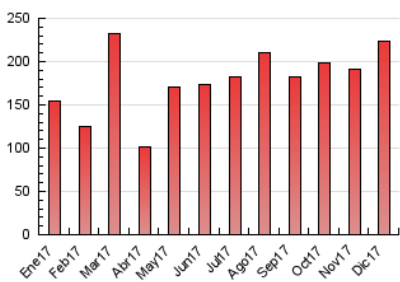

Páginas (x 1000)