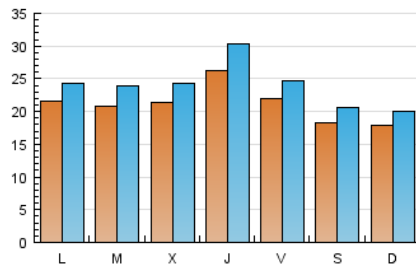

1. Cifras totales y promedios (Nacional e Internacional)

MES - AÑO	NAVEGADORES UNICOS	VISITAS	PAGINAS
Diciembre - 2016	40.841	74.905	140.297
PROMEDIO DIARIO	2.125	2.416	4.526
PROMEDIO LUNES-VIERNES	2.255	2.572	4.836
PROMEDIO SABADO-DOMINGO	1.807	2.035	3.766
PAGINAS / VISITAS	1,87		
DURACION MEDIA VISITAS	0:01:10		
DURACION MEDIA PAGINAS	0:01:49		

2. Secciones (Nacional e Internacional)

	PAGINAS	%
HOME	39.732	28.32 %
RESTO	100.565	71.68 %

3. Por día del mes (Nacional e Internacional)

Día	N. únicos	Visitas	Páginas	Día	N. únicos	Visitas	Páginas	Día	N. únicos	Visitas	Páginas
1	2.015	2.303	5.475	11	1.607	1.821	3.276	21	1.916	2.229	4.439
2	2.005	2.260	4.184	12	2.354	2.699	5.499	22	3.464	4.004	6.676
3	1.476	1.657	3.203	13	1.858	2.105	3.855	23	2.454	2.695	4.566
4	2.397	2.653	5.193	14	1.743	1.985	3.680	24	1.972	2.182	3.615
5	2.327	2.636	6.573	15	2.259	2.605	4.575	25	1.339	1.537	2.968
6	2.013	2.276	4.154	16	2.261	2.648	4.709	26	1.869	2.064	3.677
7	2.053	2.267	4.591	17	1.769	2.063	3.955	27	1.979	2.221	3.986
8	1.774	2.010	4.105	18	1.775	2.038	3.936	28	2.843	3.273	6.106
9	1.633	1.833	3.470	19	2.081	2.342	4.375	29	3.633	4.258	7.687
10	1.616	1.811	3.395	20	2.453	2.941	5.173	30	2.631	2.935	4.847
								31	2.315	2.554	4.354

4. Gráficas (Nacional e Internacional)

4.1 Por día de la semana (promedio)

N. únicos / Visitas (x 100)

Páginas (x 100)

4.2 Por franja horaria (promedio)

Visitas (x 1000)

Páginas (x 1000)

4.3 Por meses