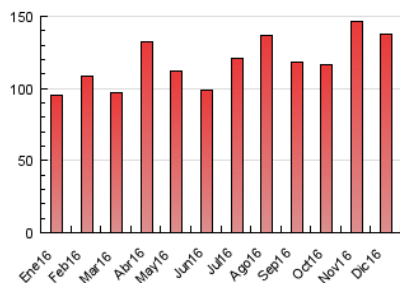

Páginas (x 1000)