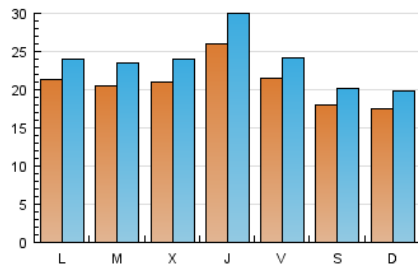

1. Cifras totales y promedios (Nacional)

MES - AÑO	NAVEGADORES UNICOS	VISITAS	PAGINAS
Diciembre - 2016	40.091	73.764	137.648
PROMEDIO DIARIO	2.091	2.379	4.440
PROMEDIO LUNES-VIERNES	2.218	2.532	4.743
PROMEDIO SABADO-DOMINGO	1.781	2.007	3.700
PAGINAS / VISITAS	1,87		
DURACION MEDIA VISITAS	0:01:10		
DURACION MEDIA PAGINAS	0:01:49		

2. Secciones (Nacional)

	PAGINAS	%
HOME	39.025	28.35 %
RESTO	98.623	71.65 %

3. Por día del mes (Nacional)

Día	N. únicos	Visitas	Páginas	Día	N. únicos	Visitas	Páginas	Día	N. únicos	Visitas	Páginas
1	1.988	2.274	5.307	11	1.587	1.799	3.236	21	1.879	2.188	4.301
2	1.982	2.235	4.121	12	2.311	2.650	5.414	22	3.427	3.963	6.592
3	1.458	1.636	3.142	13	1.835	2.079	3.801	23	2.433	2.672	4.535
4	2.359	2.611	5.116	14	1.720	1.959	3.607	24	1.944	2.154	3.577
5	2.289	2.595	6.374	15	2.236	2.581	4.513	25	1.325	1.521	2.918
6	1.985	2.244	4.080	16	2.230	2.614	4.624	26	1.853	2.048	3.634
7	2.012	2.224	4.526	17	1.748	2.036	3.857	27	1.948	2.188	3.935
8	1.748	1.981	4.037	18	1.759	2.022	3.868	28	2.802	3.225	5.993
9	1.602	1.800	3.416	19	2.056	2.313	4.258	29	3.568	4.189	7.563
10	1.584	1.774	3.293	20	2.409	2.891	5.062	30	2.489	2.790	4.652
								31	2.269	2.508	4.296

4. Gráficas (Nacional)

4.1 Por día de la semana (promedio)

N. únicos / Visitas (x 100)

Páginas (x 100)

4.2 Por franja horaria (promedio)

Visitas (x 1000)

Páginas (x 1000)

4.3 Por meses