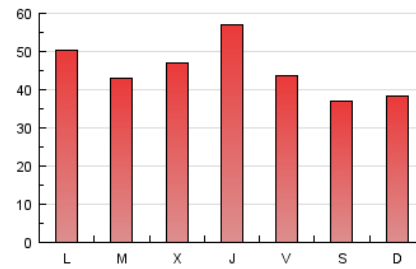

1. Cifras totales y promedios (Nacional e Internacional)

MES - AÑO	NAVEGADORES UNICOS	VISITAS	PAGINAS
Diciembre - 2016	40.841	74.905	140.297
PROMEDIO DIARIO	2.125	2.416	4.526
PROMEDIO LUNES-VIERNES	2.255	2.572	4.836
PROMEDIO SABADO-DOMINGO	1.807	2.035	3.766
PAGINAS / VISITAS	1,87		
DURACION MEDIA VISITAS	0:01:10		
DURACION MEDIA PAGINAS	0:01:49		

2. Secciones (Nacional e Internacional)

	PAGINAS	%
HOME	39.732	28.32 %
RESTO	100.565	71.68 %

3. Por día del mes (Nacional e Internacional)

Día	N. únicos	Visitas	Páginas	Día	N. únicos	Visitas	Páginas	Día	N. únicos	Visitas	Páginas
1	2.015	2.303	5.475	11	1.607	1.821	3.276	21	1.916	2.229	4.439
2	2.005	2.260	4.184	12	2.354	2.699	5.499	22	3.464	4.004	6.676
3	1.476	1.657	3.203	13	1.858	2.105	3.855	23	2.454	2.695	4.566
4	2.397	2.653	5.193	14	1.743	1.985	3.680	24	1.972	2.182	3.615
5	2.327	2.636	6.573	15	2.259	2.605	4.575	25	1.339	1.537	2.968
6	2.013	2.276	4.154	16	2.261	2.648	4.709	26	1.869	2.064	3.677
7	2.053	2.267	4.591	17	1.769	2.063	3.955	27	1.979	2.221	3.986
8	1.774	2.010	4.105	18	1.775	2.038	3.936	28	2.843	3.273	6.106
9	1.633	1.833	3.470	19	2.081	2.342	4.375	29	3.633	4.258	7.687
10	1.616	1.811	3.395	20	2.453	2.941	5.173	30	2.631	2.935	4.847
								31	2.315	2.554	4.354

4. Gráficas (Nacional e Internacional)

4.1 Por día de la semana (promedio)

N. únicos / Visitas (x 100)

Páginas (x 100)

4.2 Por franja horaria (promedio)

Visitas (x 1000)

Páginas (x 1000)

4.3 Por meses