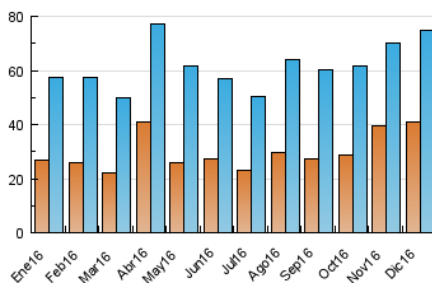

4.3 Por meses

N. únicos / Visitas (x 1000)