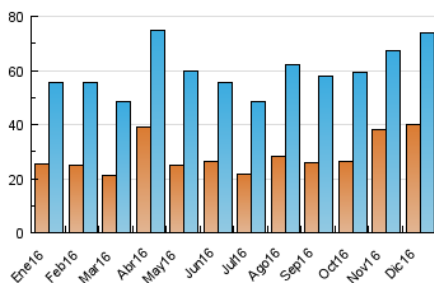

4.3 Por meses

N. únicos / Visitas (x 1000)