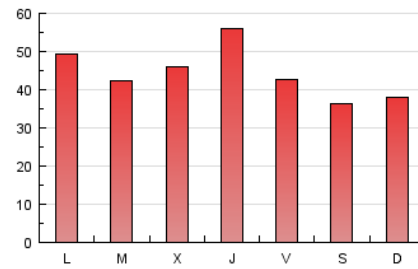

1. Cifras totales y promedios (Nacional)

MES - AÑO	NAVEGADORES UNICOS	VISITAS	PAGINAS
Diciembre - 2016	40.091	73.764	137.648
PROMEDIO DIARIO	2.091	2.379	4.440
PROMEDIO LUNES-VIERNES	2.218	2.532	4.743
PROMEDIO SABADO-DOMINGO	1.781	2.007	3.700
PAGINAS / VISITAS	1,87		
DURACION MEDIA VISITAS	0:01:10		
DURACION MEDIA PAGINAS	0:01:49		

2. Secciones (Nacional)

	PAGINAS	%
HOME	39.025	28.35 %
RESTO	98.623	71.65 %

3. Por día del mes (Nacional)

Día	N. únicos	Visitas	Páginas	Día	N. únicos	Visitas	Páginas	Día	N. únicos	Visitas	Páginas
1	1.988	2.274	5.307	11	1.587	1.799	3.236	21	1.879	2.188	4.301
2	1.982	2.235	4.121	12	2.311	2.650	5.414	22	3.427	3.963	6.592
3	1.458	1.636	3.142	13	1.835	2.079	3.801	23	2.433	2.672	4.535
4	2.359	2.611	5.116	14	1.720	1.959	3.607	24	1.944	2.154	3.577
5	2.289	2.595	6.374	15	2.236	2.581	4.513	25	1.325	1.521	2.918
6	1.985	2.244	4.080	16	2.230	2.614	4.624	26	1.853	2.048	3.634
7	2.012	2.224	4.526	17	1.748	2.036	3.857	27	1.948	2.188	3.935
8	1.748	1.981	4.037	18	1.759	2.022	3.868	28	2.802	3.225	5.993
9	1.602	1.800	3.416	19	2.056	2.313	4.258	29	3.568	4.189	7.563
10	1.584	1.774	3.293	20	2.409	2.891	5.062	30	2.489	2.790	4.652
								31	2.269	2.508	4.296

4. Gráficas (Nacional)

4.1 Por día de la semana (promedio)

N. únicos / Visitas (x 100)

Páginas (x 100)

4.2 Por franja horaria (promedio)

Visitas (x 1000)

Páginas (x 1000)

4.3 Por meses