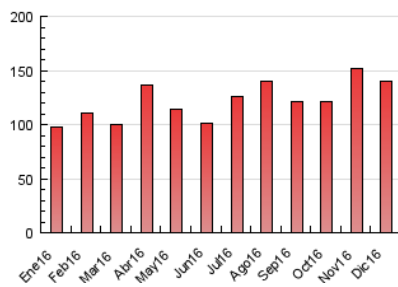

Páginas (x 1000)