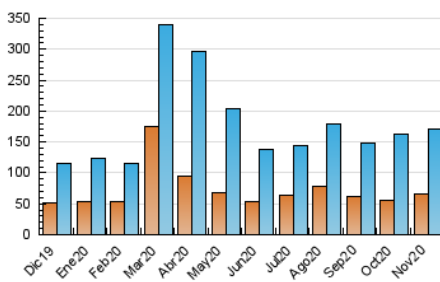

2. Secciones (Nacional)

	PAGINAS	%
HOME	69.887	24.47 %
RESTO	215.694	75.53 %

3. Por día del mes (Nacional)

Día	N. únicos	Visitas	Páginas	Día	N. únicos	Visitas	Páginas	Día	N. únicos	Visitas	Páginas
1	3.598	4.642	7.861	11	6.744	8.095	12.135	21	3.294	4.233	7.260
2	5.338	6.720	11.140	12	5.504	6.692	10.538	22	4.377	5.314	9.352
3	4.320	5.560	9.946	13	5.083	6.122	9.607	23	3.913	4.941	9.015
4	5.307	6.592	11.164	14	3.562	4.361	7.226	24	4.294	5.304	8.955
5	4.379	5.516	9.356	15	4.288	5.359	9.237	25	5.528	6.954	11.340
6	4.110	5.295	9.288	16	3.204	4.170	7.588	26	7.550	8.964	13.836
7	4.622	5.898	9.894	17	4.292	5.313	8.767	27	4.037	5.002	8.491
8	4.328	5.393	8.891	18	4.744	5.750	9.308	28	2.973	3.721	6.341
9	8.735	10.880	17.063	19	3.859	4.790	8.018	29	3.956	4.855	8.427
10	4.774	5.932	9.996	20	3.104	4.021	7.073	30	3.862	4.767	8.468

4. Gráficas (Nacional)

4.1 Por día de la semana (promedio)

N. únicos / Visitas (x 100)

Páginas (x 100)

4.2 Por franja horaria (promedio)

Visitas (x 1000)

Páginas (x 1000)

4.3 Por meses

N. únicos / Visitas (x 1000)

Páginas (x 1000)

5. Observaciones

Este Medio Electrónico de Comunicación ha sido medido por la herramienta Google Analytics de Google

6. Definiciones básicas (Para más información ver Normas Técnicas para el Control de los Medios Electrónicos de Comunicación)

Visita:

Una secuencia ininterrumpida de páginas servidas a un usuario válido. Si dicho usuario no realiza peticiones de páginas en un periodo de tiempo (30 min) la siguiente petición constituirá el inicio de una nueva visita.