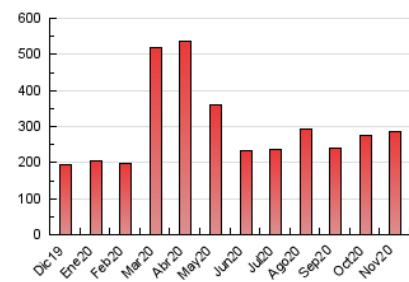

2. Secciones (Nacional)

	PAGINAS	%
HOME	69.887	24.47 %
RESTO	215.694	75.53 %

3. Por día del mes (Nacional)

Día	N. únicos	Visitas	Páginas	Día	N. únicos	Visitas	Páginas	Día	N. únicos	Visitas	Páginas
1	3.598	4.642	7.861	11	6.744	8.095	12.135	21	3.294	4.233	7.260
2	5.338	6.720	11.140	12	5.504	6.692	10.538	22	4.377	5.314	9.352
3	4.320	5.560	9.946	13	5.083	6.122	9.607	23	3.913	4.941	9.015
4	5.307	6.592	11.164	14	3.562	4.361	7.226	24	4.294	5.304	8.955
5	4.379	5.516	9.356	15	4.288	5.359	9.237	25	5.528	6.954	11.340
6	4.110	5.295	9.288	16	3.204	4.170	7.588	26	7.550	8.964	13.836
7	4.622	5.898	9.894	17	4.292	5.313	8.767	27	4.037	5.002	8.491
8	4.328	5.393	8.891	18	4.744	5.750	9.308	28	2.973	3.721	6.341
9	8.735	10.880	17.063	19	3.859	4.790	8.018	29	3.956	4.855	8.427
10	4.774	5.932	9.996	20	3.104	4.021	7.073	30	3.862	4.767	8.468

4. Gráficas (Nacional)

4.1 Por día de la semana (promedio)

N. únicos / Visitas (x 100)

Páginas (x 100)

4.2 Por franja horaria (promedio)

Visitas (x 1000)

Páginas (x 1000)

4.3 Por meses

N. únicos / Visitas (x 1000)

Páginas (x 1000)

5. Observaciones

Este Medio Electrónico de Comunicación ha sido medido por la herramienta Google Analytics de Google

6. Definiciones básicas (Para más información ver Normas Técnicas para el Control de los Medios Electrónicos de Comunicación)

Visita:

Una secuencia ininterrumpida de páginas servidas a un usuario válido. Si dicho usuario no realiza peticiones de páginas en un periodo de tiempo (30 min) la siguiente petición constituirá el inicio de una nueva visita.