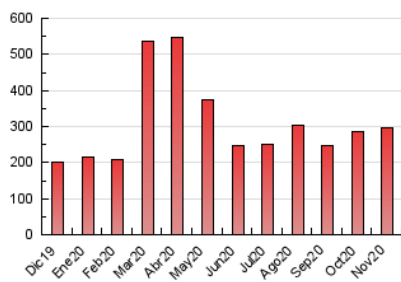

Páginas (x 1000)