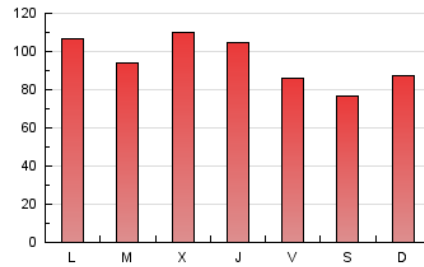

2. Secciones (Nacional)

	PAGINAS	%
HOME	69.887	24.47 %
RESTO	215.694	75.53 %

3. Por día del mes (Nacional)

Día	N. únicos	Visitas	Páginas	Día	N. únicos	Visitas	Páginas	Día	N. únicos	Visitas	Páginas
1	3.598	4.642	7.861	11	6.744	8.095	12.135	21	3.294	4.233	7.260
2	5.338	6.720	11.140	12	5.504	6.692	10.538	22	4.377	5.314	9.352
3	4.320	5.560	9.946	13	5.083	6.122	9.607	23	3.913	4.941	9.015
4	5.307	6.592	11.164	14	3.562	4.361	7.226	24	4.294	5.304	8.955
5	4.379	5.516	9.356	15	4.288	5.359	9.237	25	5.528	6.954	11.340
6	4.110	5.295	9.288	16	3.204	4.170	7.588	26	7.550	8.964	13.836
7	4.622	5.898	9.894	17	4.292	5.313	8.767	27	4.037	5.002	8.491
8	4.328	5.393	8.891	18	4.744	5.750	9.308	28	2.973	3.721	6.341
9	8.735	10.880	17.063	19	3.859	4.790	8.018	29	3.956	4.855	8.427
10	4.774	5.932	9.996	20	3.104	4.021	7.073	30	3.862	4.767	8.468

4. Gráficas (Nacional)

4.1 Por día de la semana (promedio)

N. únicos / Visitas (x 100)

Páginas (x 100)

4.2 Por franja horaria (promedio)

Visitas (x 1000)

Páginas (x 1000)

4.3 Por meses