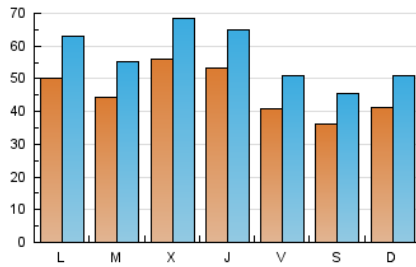

2. Secciones (Nacional)

	PAGINAS	%
HOME	69.887	24.47 %
RESTO	215.694	75.53 %

3. Por día del mes (Nacional)

Día	N. únicos	Visitas	Páginas	Día	N. únicos	Visitas	Páginas	Día	N. únicos	Visitas	Páginas
1	3.598	4.642	7.861	11	6.744	8.095	12.135	21	3.294	4.233	7.260
2	5.338	6.720	11.140	12	5.504	6.692	10.538	22	4.377	5.314	9.352
3	4.320	5.560	9.946	13	5.083	6.122	9.607	23	3.913	4.941	9.015
4	5.307	6.592	11.164	14	3.562	4.361	7.226	24	4.294	5.304	8.955
5	4.379	5.516	9.356	15	4.288	5.359	9.237	25	5.528	6.954	11.340
6	4.110	5.295	9.288	16	3.204	4.170	7.588	26	7.550	8.964	13.836
7	4.622	5.898	9.894	17	4.292	5.313	8.767	27	4.037	5.002	8.491
8	4.328	5.393	8.891	18	4.744	5.750	9.308	28	2.973	3.721	6.341
9	8.735	10.880	17.063	19	3.859	4.790	8.018	29	3.956	4.855	8.427
10	4.774	5.932	9.996	20	3.104	4.021	7.073	30	3.862	4.767	8.468

4. Gráficas (Nacional)

4.1 Por día de la semana (promedio)

N. únicos / Visitas (x 100)

Páginas (x 100)

4.2 Por franja horaria (promedio)

Visitas (x 1000)

Páginas (x 1000)

4.3 Por meses