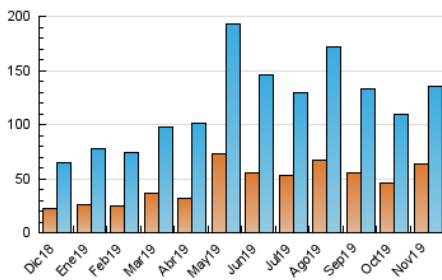

2. Secciones (Nacional)

	PAGINAS	%
HOME	61.373	27.62 %
RESTO	160.871	72.38 %

3. Por día del mes (Nacional)

Día	N. únicos	Visitas	Páginas	Día	N. únicos	Visitas	Páginas	Día	N. únicos	Visitas	Páginas
1	2.736	3.260	5.339	11	6.556	7.941	12.244	21	2.404	2.900	5.280
2	2.773	3.415	6.055	12	5.989	6.897	10.791	22	2.453	3.028	5.660
3	2.971	3.703	6.281	13	3.886	4.590	7.525	23	8.122	9.609	13.810
4	2.419	2.956	5.049	14	6.014	7.204	11.755	24	5.238	6.414	9.891
5	3.002	3.627	6.301	15	4.126	4.945	8.529	25	3.778	4.656	8.130
6	2.978	3.577	5.989	16	3.110	3.712	6.087	26	9.828	10.961	14.843
7	2.798	3.419	6.298	17	3.240	3.937	6.331	27	3.867	4.392	6.710
8	3.214	3.863	6.741	18	2.587	3.147	5.669	28	2.422	2.985	5.509
9	2.575	3.087	5.128	19	2.401	2.860	5.088	29	3.081	3.741	6.722
10	2.988	3.942	6.964	20	2.325	2.845	5.419	30	2.816	3.514	6.106

4. Gráficas (Nacional)

4.1 Por día de la semana (promedio)

N. únicos / Visitas (x 100)

Páginas (x 100)

4.2 Por franja horaria (promedio)

Visitas (x 1000)

Páginas (x 1000)

4.3 Por meses

N. únicos / Visitas (x 1000)

Páginas (x 1000)

5. Observaciones

Este Medio Electrónico de Comunicación ha sido medido por la herramienta Google Analytics de Google

6. Definiciones básicas (Para más información ver Normas Técnicas para el Control de los Medios Electrónicos de Comunicación)

Visita:

Una secuencia ininterrumpida de páginas servidas a un usuario válido. Si dicho usuario no realiza peticiones de páginas en un periodo de tiempo (30 min) la siguiente petición constituirá el inicio de una nueva visita.