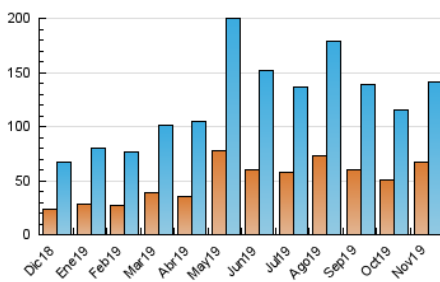

4.3 Por meses

N. únicos / Visitas (x 1000)