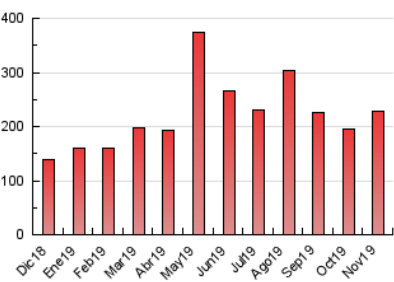

Páginas (x 1000)