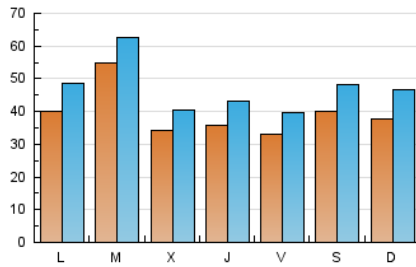

1. Cifras totales y promedios (Nacional e Internacional)

MES - AÑO	NAVEGADORES UNICOS	VISITAS	PAGINAS
Noviembre - 2019	67.601	140.746	229.392
PROMEDIO DIARIO	3.927	4.692	7.646
PROMEDIO LUNES-VIERNES	3.934	4.661	7.657
PROMEDIO SABADO-DOMINGO	3.910	4.762	7.622
PAGINAS / VISITAS	1,63		
DURACION MEDIA VISITAS	0:01:36		
DURACION MEDIA PAGINAS	0:02:32		

2. Secciones (Nacional e Internacional)

	PAGINAS	%
HOME	62.350	27.18 %
RESTO	167.042	72.82 %

3. Por día del mes (Nacional e Internacional)

Día	N. únicos	Visitas	Páginas	Día	N. únicos	Visitas	Páginas	Día	N. únicos	Visitas	Páginas
1	2.903	3.447	5.570	11	6.808	8.221	12.594	21	2.642	3.152	5.579
2	2.883	3.543	6.232	12	6.213	7.135	11.088	22	2.603	3.192	5.876
3	3.117	3.872	6.500	13	4.103	4.829	7.833	23	8.301	9.806	14.086
4	2.564	3.121	5.244	14	6.242	7.456	12.093	24	5.409	6.605	10.135
5	3.148	3.782	6.491	15	4.336	5.164	8.803	25	3.959	4.856	8.400
6	3.156	3.769	6.208	16	3.266	3.890	6.299	26	9.997	11.144	15.080
7	2.925	3.560	6.488	17	3.427	4.145	6.588	27	3.986	4.529	6.875
8	3.402	4.069	7.006	18	2.745	3.318	5.907	28	2.566	3.137	5.710
9	2.694	3.213	5.284	19	2.580	3.055	5.312	29	3.225	3.898	6.933
10	3.134	4.102	7.170	20	2.516	3.057	5.700	30	2.962	3.679	6.308

4. Gráficas (Nacional e Internacional)

4.1 Por día de la semana (promedio)

N. únicos / Visitas (x 100)

Páginas (x 100)

4.2 Por franja horaria (promedio)

Visitas (x 1000)

Páginas (x 1000)

4.3 Por meses