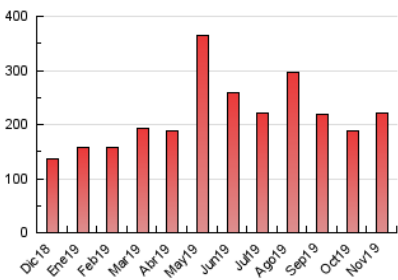

Páginas (x 1000)