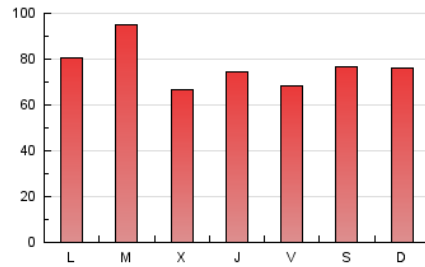

1. Cifras totales y promedios (Nacional e Internacional)

MES - AÑO	NAVEGADORES UNICOS	VISITAS	PAGINAS
Noviembre - 2019	67.601	140.746	229.392
PROMEDIO DIARIO	3.927	4.692	7.646
PROMEDIO LUNES-VIERNES	3.934	4.661	7.657
PROMEDIO SABADO-DOMINGO	3.910	4.762	7.622
PAGINAS / VISITAS	1,63		
DURACION MEDIA VISITAS	0:01:36		
DURACION MEDIA PAGINAS	0:02:32		

2. Secciones (Nacional e Internacional)

	PAGINAS	%
HOME	62.350	27.18 %
RESTO	167.042	72.82 %

3. Por día del mes (Nacional e Internacional)

Día	N. únicos	Visitas	Páginas	Día	N. únicos	Visitas	Páginas	Día	N. únicos	Visitas	Páginas
1	2.903	3.447	5.570	11	6.808	8.221	12.594	21	2.642	3.152	5.579
2	2.883	3.543	6.232	12	6.213	7.135	11.088	22	2.603	3.192	5.876
3	3.117	3.872	6.500	13	4.103	4.829	7.833	23	8.301	9.806	14.086
4	2.564	3.121	5.244	14	6.242	7.456	12.093	24	5.409	6.605	10.135
5	3.148	3.782	6.491	15	4.336	5.164	8.803	25	3.959	4.856	8.400
6	3.156	3.769	6.208	16	3.266	3.890	6.299	26	9.997	11.144	15.080
7	2.925	3.560	6.488	17	3.427	4.145	6.588	27	3.986	4.529	6.875
8	3.402	4.069	7.006	18	2.745	3.318	5.907	28	2.566	3.137	5.710
9	2.694	3.213	5.284	19	2.580	3.055	5.312	29	3.225	3.898	6.933
10	3.134	4.102	7.170	20	2.516	3.057	5.700	30	2.962	3.679	6.308

4. Gráficas (Nacional e Internacional)

4.1 Por día de la semana (promedio)

N. únicos / Visitas (x 100)

Páginas (x 100)

4.2 Por franja horaria (promedio)

Visitas (x 1000)

Páginas (x 1000)

4.3 Por meses