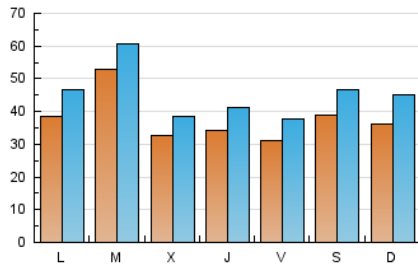

1. Cifras totales y promedios (Nacional)

MES - AÑO	NAVEGADORES UNICOS	VISITAS	PAGINAS
Noviembre - 2019	63.250	135.127	222.244
PROMEDIO DIARIO	3.757	4.504	7.408
PROMEDIO LUNES-VIERNES	3.755	4.466	7.409
PROMEDIO SABADO-DOMINGO	3.759	4.593	7.406
PAGINAS / VISITAS	1,64		
DURACION MEDIA VISITAS	0:01:38		
DURACION MEDIA PAGINAS	0:02:32		

2. Secciones (Nacional)

	PAGINAS	%
HOME	61.373	27.62 %
RESTO	160.871	72.38 %

3. Por día del mes (Nacional)

Día	N. únicos	Visitas	Páginas	Día	N. únicos	Visitas	Páginas	Día	N. únicos	Visitas	Páginas
1	2.736	3.260	5.339	11	6.556	7.941	12.244	21	2.404	2.900	5.280
2	2.773	3.415	6.055	12	5.989	6.897	10.791	22	2.453	3.028	5.660
3	2.971	3.703	6.281	13	3.886	4.590	7.525	23	8.122	9.609	13.810
4	2.419	2.956	5.049	14	6.014	7.204	11.755	24	5.238	6.414	9.891
5	3.002	3.627	6.301	15	4.126	4.945	8.529	25	3.778	4.656	8.130
6	2.978	3.577	5.989	16	3.110	3.712	6.087	26	9.828	10.961	14.843
7	2.798	3.419	6.298	17	3.240	3.937	6.331	27	3.867	4.392	6.710
8	3.214	3.863	6.741	18	2.587	3.147	5.669	28	2.422	2.985	5.509
9	2.575	3.087	5.128	19	2.401	2.860	5.088	29	3.081	3.741	6.722
10	2.988	3.942	6.964	20	2.325	2.845	5.419	30	2.816	3.514	6.106

4. Gráficas (Nacional)

4.1 Por día de la semana (promedio)

N. únicos / Visitas (x 100)

Páginas (x 100)

4.2 Por franja horaria (promedio)

Visitas (x 1000)

Páginas (x 1000)

4.3 Por meses