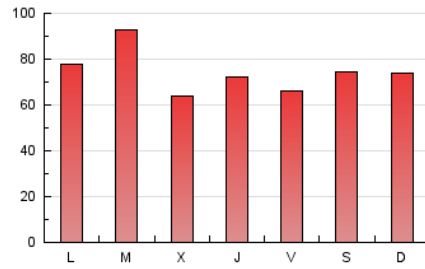

1. Cifras totales y promedios (Nacional)

MES - AÑO	NAVEGADORES UNICOS	VISITAS	PAGINAS
Noviembre - 2019	63.250	135.127	222.244
PROMEDIO DIARIO	3.757	4.504	7.408
PROMEDIO LUNES-VIERNES	3.755	4.466	7.409
PROMEDIO SABADO-DOMINGO	3.759	4.593	7.406
PAGINAS / VISITAS	1,64		
DURACION MEDIA VISITAS	0:01:38		
DURACION MEDIA PAGINAS	0:02:32		

2. Secciones (Nacional)

	PAGINAS	%
HOME	61.373	27.62 %
RESTO	160.871	72.38 %

3. Por día del mes (Nacional)

Día	N. únicos	Visitas	Páginas	Día	N. únicos	Visitas	Páginas	Día	N. únicos	Visitas	Páginas
1	2.736	3.260	5.339	11	6.556	7.941	12.244	21	2.404	2.900	5.280
2	2.773	3.415	6.055	12	5.989	6.897	10.791	22	2.453	3.028	5.660
3	2.971	3.703	6.281	13	3.886	4.590	7.525	23	8.122	9.609	13.810
4	2.419	2.956	5.049	14	6.014	7.204	11.755	24	5.238	6.414	9.891
5	3.002	3.627	6.301	15	4.126	4.945	8.529	25	3.778	4.656	8.130
6	2.978	3.577	5.989	16	3.110	3.712	6.087	26	9.828	10.961	14.843
7	2.798	3.419	6.298	17	3.240	3.937	6.331	27	3.867	4.392	6.710
8	3.214	3.863	6.741	18	2.587	3.147	5.669	28	2.422	2.985	5.509
9	2.575	3.087	5.128	19	2.401	2.860	5.088	29	3.081	3.741	6.722
10	2.988	3.942	6.964	20	2.325	2.845	5.419	30	2.816	3.514	6.106

4. Gráficas (Nacional)

4.1 Por día de la semana (promedio)

N. únicos / Visitas (x 100)

Páginas (x 100)

4.2 Por franja horaria (promedio)

Visitas (x 1000)

Páginas (x 1000)

4.3 Por meses