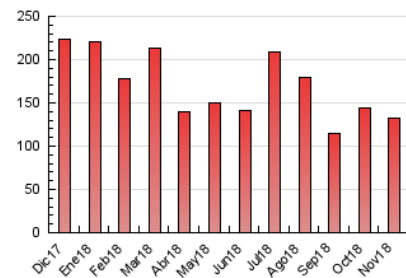

2. Secciones (Nacional)

	PAGINAS	%
HOME	49.268	37.33 %
RESTO	82.727	62.67 %

3. Por día del mes (Nacional)

Día	N. únicos	Visitas	Páginas	Día	N. únicos	Visitas	Páginas	Día	N. únicos	Visitas	Páginas
1	1.710	2.105	4.171	11	1.368	1.729	3.683	21	1.705	2.118	4.282
2	1.263	1.567	3.124	12	1.628	2.032	4.425	22	1.864	2.326	4.875
3	3.783	4.482	7.720	13	2.243	2.729	5.208	23	1.942	2.364	4.586
4	1.971	2.430	4.547	14	2.156	2.576	4.973	24	1.484	1.858	3.698
5	1.604	1.990	3.996	15	1.564	1.922	4.007	25	1.698	2.123	4.437
6	1.771	2.202	4.225	16	1.834	2.283	4.615	26	1.895	2.403	5.106
7	1.572	1.968	3.805	17	1.669	2.114	4.188	27	2.723	3.365	6.777
8	1.614	1.993	3.866	18	1.704	2.146	4.384	28	1.640	2.043	4.144
9	1.569	1.955	4.081	19	1.532	1.937	4.441	29	1.523	1.909	3.950
10	1.149	1.440	2.861	20	1.675	2.063	4.093	30	1.331	1.712	3.727

4. Gráficas (Nacional)

4.1 Por día de la semana (promedio)

N. únicos / Visitas (x 100)

Páginas (x 100)

4.2 Por franja horaria (promedio)

Visitas (x 1000)

Páginas (x 1000)

4.3 Por meses

N. únicos / Visitas (x 1000)

Páginas (x 1000)

5. Observaciones

Este Medio Electrónico de Comunicación ha sido medido por la herramienta Google Analytics de Google

6. Definiciones básicas (Para más información ver Normas Técnicas para el Control de los Medios Electrónicos de Comunicación)

Visita:

Una secuencia ininterrumpida de páginas servidas a un usuario válido. Si dicho usuario no realiza peticiones de páginas en un periodo de tiempo (30 min) la siguiente petición constituirá el inicio de una nueva visita.