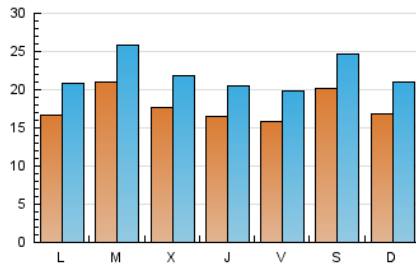

2. Secciones (Nacional)

	PAGINAS	%
HOME	49.268	37.33 %
RESTO	82.727	62.67 %

3. Por día del mes (Nacional)

Día	N. únicos	Visitas	Páginas	Día	N. únicos	Visitas	Páginas	Día	N. únicos	Visitas	Páginas
1	1.710	2.105	4.171	11	1.368	1.729	3.683	21	1.705	2.118	4.282
2	1.263	1.567	3.124	12	1.628	2.032	4.425	22	1.864	2.326	4.875
3	3.783	4.482	7.720	13	2.243	2.729	5.208	23	1.942	2.364	4.586
4	1.971	2.430	4.547	14	2.156	2.576	4.973	24	1.484	1.858	3.698
5	1.604	1.990	3.996	15	1.564	1.922	4.007	25	1.698	2.123	4.437
6	1.771	2.202	4.225	16	1.834	2.283	4.615	26	1.895	2.403	5.106
7	1.572	1.968	3.805	17	1.669	2.114	4.188	27	2.723	3.365	6.777
8	1.614	1.993	3.866	18	1.704	2.146	4.384	28	1.640	2.043	4.144
9	1.569	1.955	4.081	19	1.532	1.937	4.441	29	1.523	1.909	3.950
10	1.149	1.440	2.861	20	1.675	2.063	4.093	30	1.331	1.712	3.727

4. Gráficas (Nacional)

4.1 Por día de la semana (promedio)

N. únicos / Visitas (x 100)

Páginas (x 100)

4.2 Por franja horaria (promedio)

Visitas (x 1000)

Páginas (x 1000)

4.3 Por meses