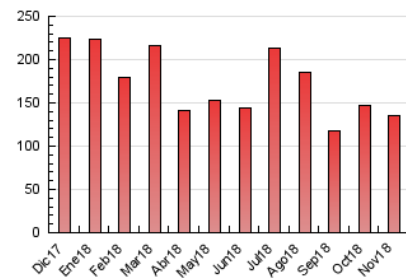

Páginas (x 1000)