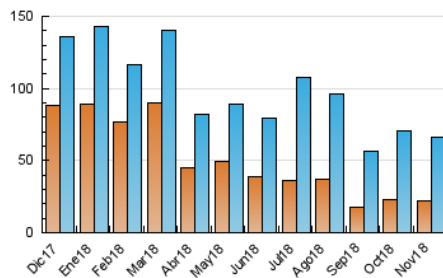

2. Secciones (Nacional)

	PAGINAS	%
HOME	49.268	37.33 %
RESTO	82.727	62.67 %

3. Por día del mes (Nacional)

Día	N. únicos	Visitas	Páginas	Día	N. únicos	Visitas	Páginas	Día	N. únicos	Visitas	Páginas
1	1.710	2.105	4.171	11	1.368	1.729	3.683	21	1.705	2.118	4.282
2	1.263	1.567	3.124	12	1.628	2.032	4.425	22	1.864	2.326	4.875
3	3.783	4.482	7.720	13	2.243	2.729	5.208	23	1.942	2.364	4.586
4	1.971	2.430	4.547	14	2.156	2.576	4.973	24	1.484	1.858	3.698
5	1.604	1.990	3.996	15	1.564	1.922	4.007	25	1.698	2.123	4.437
6	1.771	2.202	4.225	16	1.834	2.283	4.615	26	1.895	2.403	5.106
7	1.572	1.968	3.805	17	1.669	2.114	4.188	27	2.723	3.365	6.777
8	1.614	1.993	3.866	18	1.704	2.146	4.384	28	1.640	2.043	4.144
9	1.569	1.955	4.081	19	1.532	1.937	4.441	29	1.523	1.909	3.950
10	1.149	1.440	2.861	20	1.675	2.063	4.093	30	1.331	1.712	3.727

4. Gráficas (Nacional)

4.1 Por día de la semana (promedio)

N. únicos / Visitas (x 100)

Páginas (x 100)

4.2 Por franja horaria (promedio)

Visitas (x 1000)

Páginas (x 1000)

4.3 Por meses

N. únicos / Visitas (x 1000)

Páginas (x 1000)

5. Observaciones

Este Medio Electrónico de Comunicación ha sido medido por la herramienta Google Analytics de Google

6. Definiciones básicas (Para más información ver Normas Técnicas para el Control de los Medios Electrónicos de Comunicación)

Visita:

Una secuencia ininterrumpida de páginas servidas a un usuario válido. Si dicho usuario no realiza peticiones de páginas en un periodo de tiempo (30 min) la siguiente petición constituirá el inicio de una nueva visita.