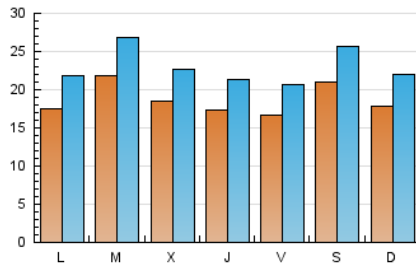

1. Cifras totales y promedios (Nacional e Internacional)

MES - AÑO	NAVEGADORES UNICOS	VISITAS	PAGINAS
Noviembre - 2018	23.822	68.469	135.418
PROMEDIO DIARIO	1.853	2.282	4.514
PROMEDIO LUNES-VIERNES	1.822	2.246	4.494
PROMEDIO SABADO-DOMINGO	1.939	2.382	4.570
PAGINAS / VISITAS	1,98		
DURACION MEDIA VISITAS	0:02:25		
DURACION MEDIA PAGINAS	0:02:29		

2. Secciones (Nacional e Internacional)

	PAGINAS	%
HOME	49.992	36.92 %
RESTO	85.426	63.08 %

3. Por día del mes (Nacional e Internacional)

Día	N. únicos	Visitas	Páginas	Día	N. únicos	Visitas	Páginas	Día	N. únicos	Visitas	Páginas
1	1.762	2.167	4.252	11	1.471	1.838	3.845	21	1.798	2.219	4.413
2	1.322	1.631	3.205	12	1.769	2.181	4.598	22	1.998	2.464	5.033
3	3.929	4.640	7.930	13	2.331	2.820	5.323	23	2.095	2.522	4.760
4	2.109	2.578	4.734	14	2.233	2.654	5.070	24	1.534	1.915	3.768
5	1.651	2.041	4.058	15	1.621	1.982	4.099	25	1.750	2.177	4.509
6	1.843	2.285	4.332	16	1.914	2.369	4.725	26	1.964	2.478	5.225
7	1.646	2.055	3.920	17	1.711	2.162	4.263	27	2.804	3.451	6.890
8	1.679	2.064	3.963	18	1.782	2.228	4.490	28	1.709	2.112	4.224
9	1.627	2.020	4.192	19	1.600	2.010	4.545	29	1.582	1.974	4.029
10	1.222	1.520	3.021	20	1.754	2.150	4.213	30	1.376	1.762	3.789

4. Gráficas (Nacional e Internacional)

4.1 Por día de la semana (promedio)

N. únicos / Visitas (x 100)

Páginas (x 100)

4.2 Por franja horaria (promedio)

Visitas (x 1000)

Páginas (x 1000)

4.3 Por meses