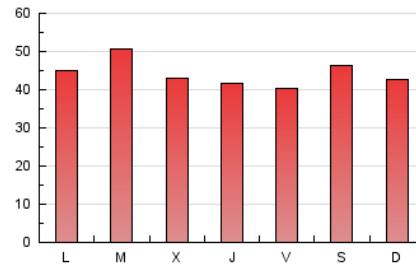

2. Secciones (Nacional)

	PAGINAS	%
HOME	49.268	37.33 %
RESTO	82.727	62.67 %

3. Por día del mes (Nacional)

Día	N. únicos	Visitas	Páginas	Día	N. únicos	Visitas	Páginas	Día	N. únicos	Visitas	Páginas
1	1.710	2.105	4.171	11	1.368	1.729	3.683	21	1.705	2.118	4.282
2	1.263	1.567	3.124	12	1.628	2.032	4.425	22	1.864	2.326	4.875
3	3.783	4.482	7.720	13	2.243	2.729	5.208	23	1.942	2.364	4.586
4	1.971	2.430	4.547	14	2.156	2.576	4.973	24	1.484	1.858	3.698
5	1.604	1.990	3.996	15	1.564	1.922	4.007	25	1.698	2.123	4.437
6	1.771	2.202	4.225	16	1.834	2.283	4.615	26	1.895	2.403	5.106
7	1.572	1.968	3.805	17	1.669	2.114	4.188	27	2.723	3.365	6.777
8	1.614	1.993	3.866	18	1.704	2.146	4.384	28	1.640	2.043	4.144
9	1.569	1.955	4.081	19	1.532	1.937	4.441	29	1.523	1.909	3.950
10	1.149	1.440	2.861	20	1.675	2.063	4.093	30	1.331	1.712	3.727

4. Gráficas (Nacional)

4.1 Por día de la semana (promedio)

N. únicos / Visitas (x 100)

Páginas (x 100)

4.2 Por franja horaria (promedio)

Visitas (x 1000)

Páginas (x 1000)

4.3 Por meses