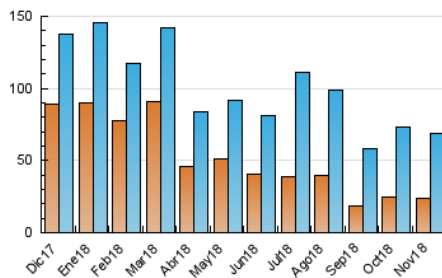

4.3 Por meses

N. únicos / Visitas (x 1000)