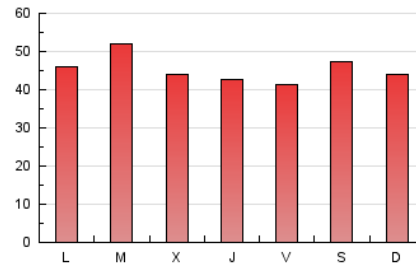

1. Cifras totales y promedios (Nacional e Internacional)

MES - AÑO	NAVEGADORES UNICOS	VISITAS	PAGINAS
Noviembre - 2018	23.822	68.469	135.418
PROMEDIO DIARIO	1.853	2.282	4.514
PROMEDIO LUNES-VIERNES	1.822	2.246	4.494
PROMEDIO SABADO-DOMINGO	1.939	2.382	4.570
PAGINAS / VISITAS	1,98		
DURACION MEDIA VISITAS	0:02:25		
DURACION MEDIA PAGINAS	0:02:29		

2. Secciones (Nacional e Internacional)

	PAGINAS	%
HOME	49.992	36.92 %
RESTO	85.426	63.08 %

3. Por día del mes (Nacional e Internacional)

Día	N. únicos	Visitas	Páginas	Día	N. únicos	Visitas	Páginas	Día	N. únicos	Visitas	Páginas
1	1.762	2.167	4.252	11	1.471	1.838	3.845	21	1.798	2.219	4.413
2	1.322	1.631	3.205	12	1.769	2.181	4.598	22	1.998	2.464	5.033
3	3.929	4.640	7.930	13	2.331	2.820	5.323	23	2.095	2.522	4.760
4	2.109	2.578	4.734	14	2.233	2.654	5.070	24	1.534	1.915	3.768
5	1.651	2.041	4.058	15	1.621	1.982	4.099	25	1.750	2.177	4.509
6	1.843	2.285	4.332	16	1.914	2.369	4.725	26	1.964	2.478	5.225
7	1.646	2.055	3.920	17	1.711	2.162	4.263	27	2.804	3.451	6.890
8	1.679	2.064	3.963	18	1.782	2.228	4.490	28	1.709	2.112	4.224
9	1.627	2.020	4.192	19	1.600	2.010	4.545	29	1.582	1.974	4.029
10	1.222	1.520	3.021	20	1.754	2.150	4.213	30	1.376	1.762	3.789

4. Gráficas (Nacional e Internacional)

4.1 Por día de la semana (promedio)

N. únicos / Visitas (x 100)

Páginas (x 100)

4.2 Por franja horaria (promedio)

Visitas (x 1000)

Páginas (x 1000)

4.3 Por meses