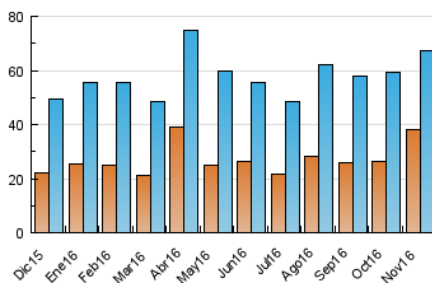

2. Secciones (Nacional)

	PAGINAS	%
HOME	41.364	28.19 %
RESTO	105.376	71.81 %

3. Por día del mes (Nacional)

Día	N. únicos	Visitas	Páginas	Día	N. únicos	Visitas	Páginas	Día	N. únicos	Visitas	Páginas
1	1.253	1.509	3.311	11	1.280	1.550	3.495	21	1.299	1.554	3.545
2	2.009	2.496	6.874	12	1.960	2.374	4.955	22	4.483	5.418	8.462
3	3.334	3.772	11.161	13	1.496	1.790	4.125	23	3.459	3.847	6.503
4	2.336	2.618	6.134	14	1.338	1.604	3.663	24	2.527	2.937	5.352
5	1.262	1.489	3.575	15	1.433	1.736	3.627	25	2.199	2.489	4.386
6	1.436	1.666	3.293	16	1.597	1.852	3.751	26	1.734	1.983	3.758
7	1.453	1.702	3.657	17	1.542	1.812	3.537	27	2.290	2.615	8.896
8	1.203	1.389	3.232	18	1.635	1.890	3.710	28	2.249	2.503	6.878
9	1.294	1.530	2.855	19	1.362	1.571	3.200	29	2.305	2.566	5.689
10	1.546	1.757	3.432	20	1.798	2.148	4.334	30	3.149	3.358	7.350

4. Gráficas (Nacional)

4.1 Por día de la semana (promedio)

N. únicos / Visitas (x 100)

Páginas (x 100)

4.2 Por franja horaria (promedio)

Visitas (x 1000)

Páginas (x 1000)

4.3 Por meses

N. únicos / Visitas (x 1000)

Páginas (x 1000)

5. Observaciones

Este Medio Electrónico de Comunicación ha sido medido por la herramienta Google Analytics de Google

6. Definiciones básicas (Para más información ver Normas Técnicas para el Control de los Medios Electrónicos de Comunicación)

Visita:

Una secuencia ininterrumpida de páginas servidas a un usuario válido. Si dicho usuario no realiza peticiones de páginas en un periodo de tiempo (30 min) la siguiente petición constituirá el inicio de una nueva visita.