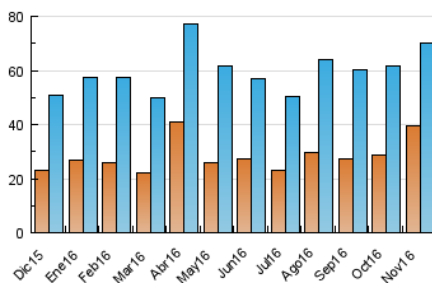

4.3 Por meses

N. únicos / Visitas (x 1000)