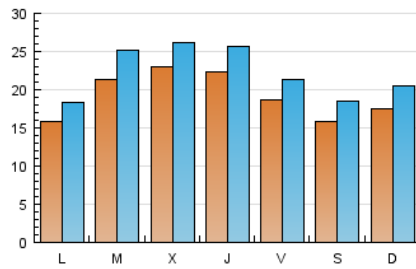

2. Secciones (Nacional)

	PAGINAS	%
HOME	41.364	28.19 %
RESTO	105.376	71.81 %

3. Por día del mes (Nacional)

Día	N. únicos	Visitas	Páginas	Día	N. únicos	Visitas	Páginas	Día	N. únicos	Visitas	Páginas
1	1.253	1.509	3.311	11	1.280	1.550	3.495	21	1.299	1.554	3.545
2	2.009	2.496	6.874	12	1.960	2.374	4.955	22	4.483	5.418	8.462
3	3.334	3.772	11.161	13	1.496	1.790	4.125	23	3.459	3.847	6.503
4	2.336	2.618	6.134	14	1.338	1.604	3.663	24	2.527	2.937	5.352
5	1.262	1.489	3.575	15	1.433	1.736	3.627	25	2.199	2.489	4.386
6	1.436	1.666	3.293	16	1.597	1.852	3.751	26	1.734	1.983	3.758
7	1.453	1.702	3.657	17	1.542	1.812	3.537	27	2.290	2.615	8.896
8	1.203	1.389	3.232	18	1.635	1.890	3.710	28	2.249	2.503	6.878
9	1.294	1.530	2.855	19	1.362	1.571	3.200	29	2.305	2.566	5.689
10	1.546	1.757	3.432	20	1.798	2.148	4.334	30	3.149	3.358	7.350

4. Gráficas (Nacional)

4.1 Por día de la semana (promedio)

N. únicos / Visitas (x 100)

Páginas (x 100)

4.2 Por franja horaria (promedio)

Visitas (x 1000)

Páginas (x 1000)

4.3 Por meses