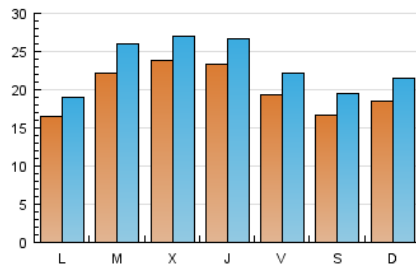

1. Cifras totales y promedios (Nacional e Internacional)

MES - AÑO	NAVEGADORES UNICOS	VISITAS	PAGINAS
Noviembre - 2016	39.656	70.094	151.556
PROMEDIO DIARIO	2.024	2.336	5.052
PROMEDIO LUNES-VIERNES	2.121	2.441	5.182
PROMEDIO SABADO-DOMINGO	1.756	2.048	4.695
PAGINAS / VISITAS	2,16		
DURACION MEDIA VISITAS	0:01:58		
DURACION MEDIA PAGINAS	0:01:51		

2. Secciones (Nacional e Internacional)

	PAGINAS	%
HOME	42.030	27.73 %
RESTO	109.526	72.27 %

3. Por día del mes (Nacional e Internacional)

Día	N. únicos	Visitas	Páginas	Día	N. únicos	Visitas	Páginas	Día	N. únicos	Visitas	Páginas
1	1.284	1.543	3.375	11	1.320	1.596	3.582	21	1.384	1.640	3.670
2	2.070	2.560	7.068	12	2.123	2.547	5.237	22	4.587	5.528	8.616
3	3.492	3.940	11.732	13	1.623	1.919	4.389	23	3.543	3.937	6.633
4	2.453	2.737	6.411	14	1.451	1.721	3.855	24	2.573	2.986	5.430
5	1.322	1.554	3.760	15	1.604	1.910	3.987	25	2.234	2.526	4.442
6	1.476	1.714	3.363	16	1.784	2.044	4.057	26	1.762	2.014	3.824
7	1.492	1.744	3.717	17	1.658	1.928	3.717	27	2.322	2.648	8.991
8	1.255	1.443	3.311	18	1.736	1.994	3.855	28	2.270	2.527	6.916
9	1.334	1.574	2.919	19	1.469	1.682	3.395	29	2.353	2.614	5.766
10	1.587	1.800	3.484	20	1.952	2.306	4.601	30	3.208	3.418	7.453

4. Gráficas (Nacional e Internacional)

4.1 Por día de la semana (promedio)

N. únicos / Visitas (x 100)

Páginas (x 100)

4.2 Por franja horaria (promedio)

Visitas (x 1000)

Páginas (x 1000)

4.3 Por meses