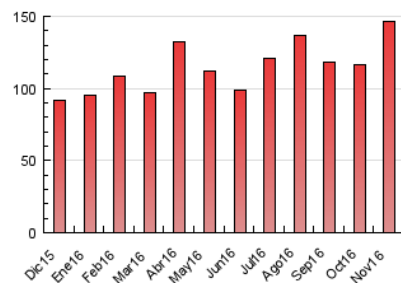

Páginas (x 1000)