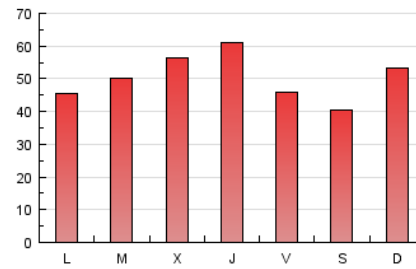

1. Cifras totales y promedios (Nacional e Internacional)

MES - AÑO	NAVEGADORES UNICOS	VISITAS	PAGINAS
Noviembre - 2016	39.656	70.094	151.556
PROMEDIO DIARIO	2.024	2.336	5.052
PROMEDIO LUNES-VIERNES	2.121	2.441	5.182
PROMEDIO SABADO-DOMINGO	1.756	2.048	4.695
PAGINAS / VISITAS	2,16		
DURACION MEDIA VISITAS	0:01:58		
DURACION MEDIA PAGINAS	0:01:51		

2. Secciones (Nacional e Internacional)

	PAGINAS	%
HOME	42.030	27.73 %
RESTO	109.526	72.27 %

3. Por día del mes (Nacional e Internacional)

Día	N. únicos	Visitas	Páginas	Día	N. únicos	Visitas	Páginas	Día	N. únicos	Visitas	Páginas
1	1.284	1.543	3.375	11	1.320	1.596	3.582	21	1.384	1.640	3.670
2	2.070	2.560	7.068	12	2.123	2.547	5.237	22	4.587	5.528	8.616
3	3.492	3.940	11.732	13	1.623	1.919	4.389	23	3.543	3.937	6.633
4	2.453	2.737	6.411	14	1.451	1.721	3.855	24	2.573	2.986	5.430
5	1.322	1.554	3.760	15	1.604	1.910	3.987	25	2.234	2.526	4.442
6	1.476	1.714	3.363	16	1.784	2.044	4.057	26	1.762	2.014	3.824
7	1.492	1.744	3.717	17	1.658	1.928	3.717	27	2.322	2.648	8.991
8	1.255	1.443	3.311	18	1.736	1.994	3.855	28	2.270	2.527	6.916
9	1.334	1.574	2.919	19	1.469	1.682	3.395	29	2.353	2.614	5.766
10	1.587	1.800	3.484	20	1.952	2.306	4.601	30	3.208	3.418	7.453

4. Gráficas (Nacional e Internacional)

4.1 Por día de la semana (promedio)

N. únicos / Visitas (x 100)

Páginas (x 100)

4.2 Por franja horaria (promedio)

Visitas (x 1000)

Páginas (x 1000)

4.3 Por meses