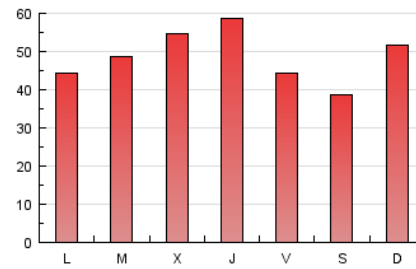

2. Secciones (Nacional)

	PAGINAS	%
HOME	41.364	28.19 %
RESTO	105.376	71.81 %

3. Por día del mes (Nacional)

Día	N. únicos	Visitas	Páginas	Día	N. únicos	Visitas	Páginas	Día	N. únicos	Visitas	Páginas
1	1.253	1.509	3.311	11	1.280	1.550	3.495	21	1.299	1.554	3.545
2	2.009	2.496	6.874	12	1.960	2.374	4.955	22	4.483	5.418	8.462
3	3.334	3.772	11.161	13	1.496	1.790	4.125	23	3.459	3.847	6.503
4	2.336	2.618	6.134	14	1.338	1.604	3.663	24	2.527	2.937	5.352
5	1.262	1.489	3.575	15	1.433	1.736	3.627	25	2.199	2.489	4.386
6	1.436	1.666	3.293	16	1.597	1.852	3.751	26	1.734	1.983	3.758
7	1.453	1.702	3.657	17	1.542	1.812	3.537	27	2.290	2.615	8.896
8	1.203	1.389	3.232	18	1.635	1.890	3.710	28	2.249	2.503	6.878
9	1.294	1.530	2.855	19	1.362	1.571	3.200	29	2.305	2.566	5.689
10	1.546	1.757	3.432	20	1.798	2.148	4.334	30	3.149	3.358	7.350

4. Gráficas (Nacional)

4.1 Por día de la semana (promedio)

N. únicos / Visitas (x 100)

Páginas (x 100)

4.2 Por franja horaria (promedio)

Visitas (x 1000)

Páginas (x 1000)

4.3 Por meses