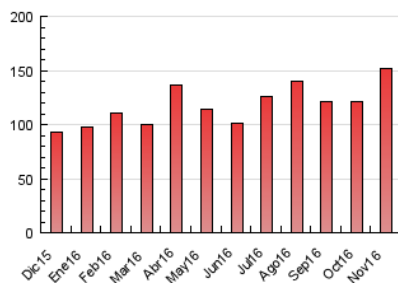

Páginas (x 1000)