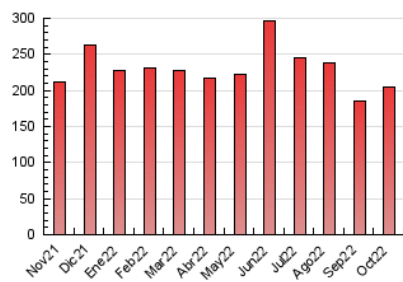

#### 3. Por día del mes (Nacional)

Día	N. únicos	Visitas	Páginas	Día	N. únicos	Visitas	Páginas	Día	N. únicos	Visitas	Páginas
1	2.483	3.229	6.044	11	2.351	3.158	6.287	21	2.095	2.775	5.438
2	2.228	2.895	5.523	12	2.533	3.334	6.851	22	2.596	3.411	6.160
3	2.256	3.027	6.187	13	2.966	4.020	8.301	23	2.490	3.253	6.207
4	2.523	3.349	6.634	14	2.661	3.509	7.205	24	3.097	4.124	8.148
5	2.132	2.857	5.622	15	2.597	3.418	6.428	25	2.398	3.089	5.955
6	2.109	2.811	5.287	16	2.794	3.575	6.799	26	2.412	3.208	6.225
7	2.453	3.351	6.570	17	2.636	3.476	6.719	27	2.388	3.169	6.084
8	3.048	4.088	8.351	18	2.441	3.244	6.461	28	2.445	3.235	6.282
9	3.440	4.631	9.360	19	2.403	3.260	6.304	29	2.062	2.739	5.157
10	3.106	4.063	7.966	20	2.397	3.122	6.141	30	2.482	3.297	6.152
								31	2.720	3.566	7.038

#### 4.1 Por día de la semana (promedio)

N. únicos / Visitas (x 100)

Páginas (x 100)

#### 4.2 Por franja horaria (promedio)

Visitas (x 1000)

Páginas (x 1000)

#### 4.3 Por meses

N. únicos / Visitas (x 1000)

Páginas (x 1000)