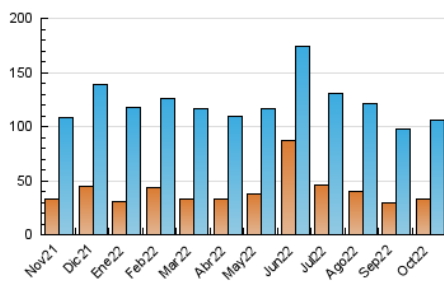

### 3. Por día del mes (Nacional e Internacional)

Día	N. únicos	Visitas	Páginas	Día	N. únicos	Visitas	Páginas	Día	N. únicos	Visitas	Páginas
1	2.501	3.248	6.051	11	2.415	3.227	6.379	21	2.126	2.809	5.477
2	2.275	2.950	5.572	12	2.572	3.374	6.862	22	2.663	3.482	6.238
3	2.304	3.075	6.209	13	2.996	4.056	8.346	23	2.557	3.325	6.294
4	2.547	3.377	6.635	14	2.680	3.529	7.206	24	3.138	4.170	8.193
5	2.189	2.910	5.667	15	2.636	3.463	6.478	25	2.436	3.133	6.019
6	2.159	2.867	5.336	16	2.823	3.606	6.830	26	2.454	3.256	6.306
7	2.511	3.417	6.635	17	2.661	3.503	6.755	27	2.456	3.243	6.154
8	3.094	4.134	8.383	18	2.473	3.280	6.484	28	2.498	3.295	6.316
9	3.508	4.705	9.438	19	2.454	3.314	6.357	29	2.095	2.774	5.195
10	3.173	4.132	8.052	20	2.419	3.153	6.166	30	2.518	3.333	6.173
								31	2.768	3.615	7.105

##### 4.1 Por día de la semana (promedio)

N. únicos / Visitas (x 100)

Páginas (x 100)

##### 4.2 Por franja horaria (promedio)

Visitas (x 1000)

Páginas (x 1000)

##### 4.3 Por meses

N. únicos / Visitas (x 1000)

Páginas (x 1000)