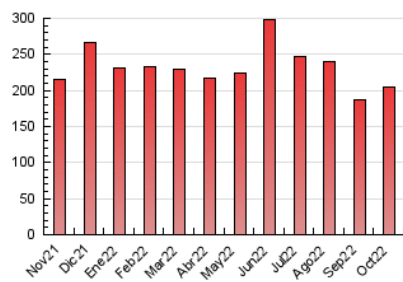

### 3. Por día del mes (Nacional e Internacional)

Día	N. únicos	Visitas	Páginas	Día	N. únicos	Visitas	Páginas	Día	N. únicos	Visitas	Páginas
1	2.501	3.248	6.051	11	2.415	3.227	6.379	21	2.126	2.809	5.477
2	2.275	2.950	5.572	12	2.572	3.374	6.862	22	2.663	3.482	6.238
3	2.304	3.075	6.209	13	2.996	4.056	8.346	23	2.557	3.325	6.294
4	2.547	3.377	6.635	14	2.680	3.529	7.206	24	3.138	4.170	8.193
5	2.189	2.910	5.667	15	2.636	3.463	6.478	25	2.436	3.133	6.019
6	2.159	2.867	5.336	16	2.823	3.606	6.830	26	2.454	3.256	6.306
7	2.511	3.417	6.635	17	2.661	3.503	6.755	27	2.456	3.243	6.154
8	3.094	4.134	8.383	18	2.473	3.280	6.484	28	2.498	3.295	6.316
9	3.508	4.705	9.438	19	2.454	3.314	6.357	29	2.095	2.774	5.195
10	3.173	4.132	8.052	20	2.419	3.153	6.166	30	2.518	3.333	6.173
								31	2.768	3.615	7.105

##### 4.1 Por día de la semana (promedio)

N. únicos / Visitas (x 100)

Páginas (x 100)

##### 4.2 Por franja horaria (promedio)

Visitas (x 1000)

Páginas (x 1000)

##### 4.3 Por meses

N. únicos / Visitas (x 1000)

Páginas (x 1000)