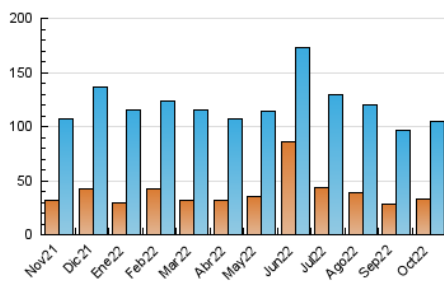

#### 4.1 Por día de la semana (promedio)

N. únicos / Visitas (x 100)

Páginas (x 100)

#### 4.2 Por franja horaria (promedio)

Visitas (x 1000)

Páginas (x 1000)

#### 4.3 Por meses

N. únicos / Visitas (x 1000)

Páginas (x 1000)