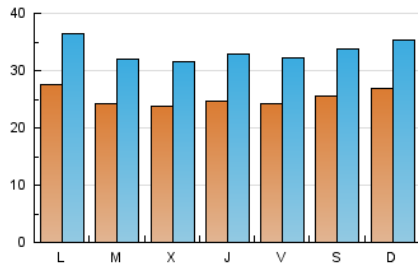

4. Gráficas (Nacional)

4.1 Por día de la semana (promedio)

N. únicos / Visitas (x 100)