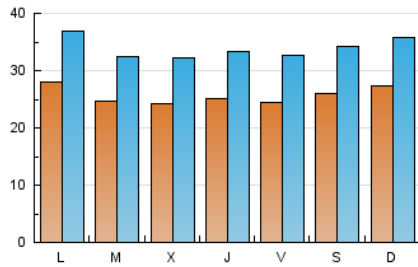

4. Gráficas (Nacional e Internacional)

4.1 Por día de la semana (promedio)

N. únicos / Visitas (x 100)