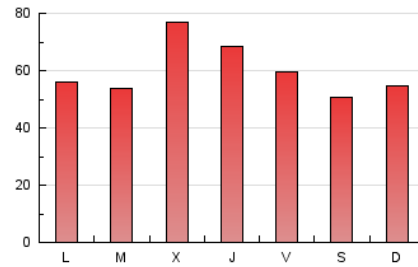

### 1. Cifras totales y promedios (Nacional e Internacional)

MES - AÑO	NAVEGADORES UNICOS	VISITAS	PAGINAS
Octubre - 2021	34.313	97.205	184.520
<b>PROMEDIO DIARIO</b>	<b>2.465</b>	<b>3.136</b>	<b>5.952</b>
<b>PROMEDIO LUNES-VIERNES</b>	2.572	3.283	6.280
<b>PROMEDIO SABADO-DOMINGO</b>	2.240	2.826	5.264
<b>PAGINAS / VISITAS</b>	1,90		
<b>DURACION MEDIA VISITAS</b>	0:01:53		
<b>DURACION MEDIA PAGINAS</b>	0:02:05		

### 3. Por día del mes (Nacional e Internacional)

Día	N. únicos	Visitas	Páginas	Día	N. únicos	Visitas	Páginas	Día	N. únicos	Visitas	Páginas
1	2.462	3.343	6.777	11	1.958	2.484	4.529	21	2.439	3.146	6.055
2	2.163	2.783	5.876	12	1.777	2.329	4.532	22	2.298	2.855	5.115
3	2.099	2.638	5.269	13	1.914	2.384	4.502	23	1.870	2.437	4.369
4	2.154	2.776	5.548	14	2.149	2.760	5.130	24	2.171	2.747	5.004
5	2.146	2.729	4.983	15	1.940	2.507	4.882	25	2.367	2.995	5.814
6	5.472	7.349	14.464	16	2.288	2.813	4.896	26	2.603	3.306	6.847
7	4.187	5.270	10.017	17	2.851	3.491	5.875	27	2.869	3.581	7.041
8	2.768	3.445	6.679	18	3.270	3.863	6.536	28	2.265	2.951	6.247
9	2.152	2.653	4.921	19	2.348	2.942	5.223	29	2.737	3.454	6.269
10	2.403	2.981	5.128	20	1.894	2.477	4.693	30	2.110	2.721	5.258
								31	2.297	2.995	6.041

4. Gráficas (Nacional e Internacional)

4.1 Por día de la semana (promedio)

N. únicos / Visitas (x 100)

Páginas (x 100)

4.2 Por franja horaria (promedio)

Visitas\_ (x 1000)

Páginas (x 1000)

4.3 Por meses