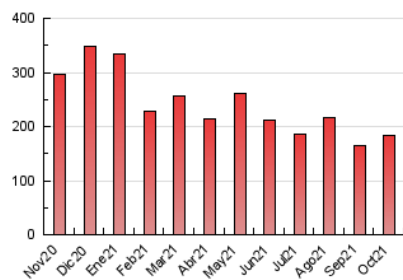

### 1. Cifras totales y promedios (Nacional e Internacional)

MES - AÑO	NAVEGADORES UNICOS	VISITAS	PAGINAS
Octubre - 2021	34.313	97.205	184.520
<b>PROMEDIO DIARIO</b>	<b>2.465</b>	<b>3.136</b>	<b>5.952</b>
<b>PROMEDIO LUNES-VIERNES</b>	2.572	3.283	6.280
<b>PROMEDIO SABADO-DOMINGO</b>	2.240	2.826	5.264
<b>PAGINAS / VISITAS</b>	1,90		
<b>DURACION MEDIA VISITAS</b>	0:01:53		
<b>DURACION MEDIA PAGINAS</b>	0:02:05		

### 3. Por día del mes (Nacional e Internacional)

Día	N. únicos	Visitas	Páginas	Día	N. únicos	Visitas	Páginas	Día	N. únicos	Visitas	Páginas
1	2.462	3.343	6.777	11	1.958	2.484	4.529	21	2.439	3.146	6.055
2	2.163	2.783	5.876	12	1.777	2.329	4.532	22	2.298	2.855	5.115
3	2.099	2.638	5.269	13	1.914	2.384	4.502	23	1.870	2.437	4.369
4	2.154	2.776	5.548	14	2.149	2.760	5.130	24	2.171	2.747	5.004
5	2.146	2.729	4.983	15	1.940	2.507	4.882	25	2.367	2.995	5.814
6	5.472	7.349	14.464	16	2.288	2.813	4.896	26	2.603	3.306	6.847
7	4.187	5.270	10.017	17	2.851	3.491	5.875	27	2.869	3.581	7.041
8	2.768	3.445	6.679	18	3.270	3.863	6.536	28	2.265	2.951	6.247
9	2.152	2.653	4.921	19	2.348	2.942	5.223	29	2.737	3.454	6.269
10	2.403	2.981	5.128	20	1.894	2.477	4.693	30	2.110	2.721	5.258
								31	2.297	2.995	6.041

4. Gráficas (Nacional e Internacional)

4.1 Por día de la semana (promedio)

N. únicos / Visitas (x 100)

Páginas (x 100)

4.2 Por franja horaria (promedio)

Visitas\_ (x 1000)

Páginas (x 1000)

4.3 Por meses

N. únicos / Visitas (x 1000)

Páginas (x 1000)