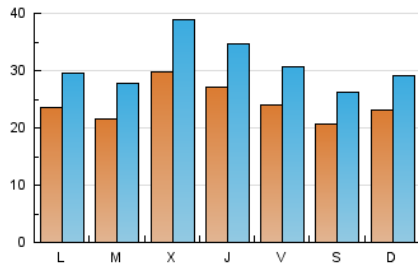

4. Gráficas (Nacional)

4.1 Por día de la semana (promedio)

N. únicos / Visitas (x 100)