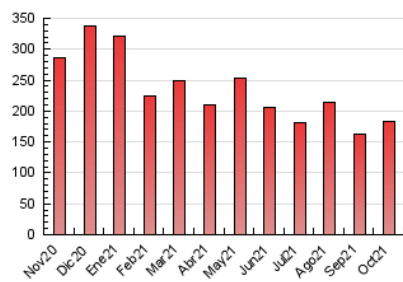

#### 3. Por día del mes (Nacional)

Día	N. únicos	Visitas	Páginas	Día	N. únicos	Visitas	Páginas	Día	N. únicos	Visitas	Páginas
1	2.414	3.291	6.700	11	1.899	2.420	4.451	21	2.396	3.105	5.990
2	2.090	2.705	5.800	12	1.703	2.255	4.441	22	2.255	2.810	5.102
3	2.043	2.580	5.197	13	1.813	2.280	4.392	23	1.825	2.393	4.330
4	2.101	2.721	5.468	14	2.046	2.655	5.019	24	2.127	2.705	4.968
5	2.113	2.696	4.960	15	1.851	2.409	4.751	25	2.326	2.954	5.787
6	5.411	7.287	14.376	16	2.230	2.751	4.832	26	2.559	3.260	6.809
7	4.133	5.217	9.949	17	2.772	3.408	5.785	27	2.829	3.538	6.987
8	2.713	3.386	6.604	18	3.122	3.710	6.365	28	2.235	2.915	6.182
9	2.123	2.620	4.865	19	2.282	2.882	5.194	29	2.713	3.428	6.232
10	2.348	2.922	5.085	20	1.855	2.434	4.651	30	2.078	2.681	5.211
								31	2.273	2.964	6.008

### 4.1 Por día de la semana (promedio)

N. únicos / Visitas (x 100)

Páginas (x 100)

### 4.2 Por franja horaria (promedio)

Visitas\_ (x 1000)

Páginas (x 1000)

### 4.3 Por meses

N. únicos / Visitas (x 1000)

Páginas (x 1000)