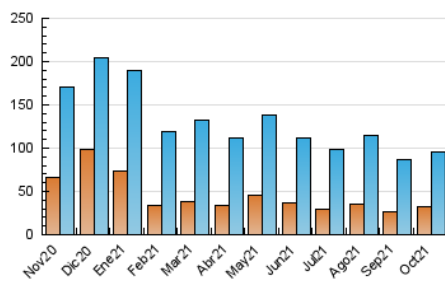

#### 3. Por día del mes (Nacional)

Día	N. únicos	Visitas	Páginas	Día	N. únicos	Visitas	Páginas	Día	N. únicos	Visitas	Páginas
1	2.414	3.291	6.700	11	1.899	2.420	4.451	21	2.396	3.105	5.990
2	2.090	2.705	5.800	12	1.703	2.255	4.441	22	2.255	2.810	5.102
3	2.043	2.580	5.197	13	1.813	2.280	4.392	23	1.825	2.393	4.330
4	2.101	2.721	5.468	14	2.046	2.655	5.019	24	2.127	2.705	4.968
5	2.113	2.696	4.960	15	1.851	2.409	4.751	25	2.326	2.954	5.787
6	5.411	7.287	14.376	16	2.230	2.751	4.832	26	2.559	3.260	6.809
7	4.133	5.217	9.949	17	2.772	3.408	5.785	27	2.829	3.538	6.987
8	2.713	3.386	6.604	18	3.122	3.710	6.365	28	2.235	2.915	6.182
9	2.123	2.620	4.865	19	2.282	2.882	5.194	29	2.713	3.428	6.232
10	2.348	2.922	5.085	20	1.855	2.434	4.651	30	2.078	2.681	5.211
								31	2.273	2.964	6.008

### 4.1 Por día de la semana (promedio)

N. únicos / Visitas (x 100)

Páginas (x 100)

### 4.2 Por franja horaria (promedio)

Visitas\_ (x 1000)

Páginas (x 1000)

### 4.3 Por meses

N. únicos / Visitas (x 1000)

Páginas (x 1000)