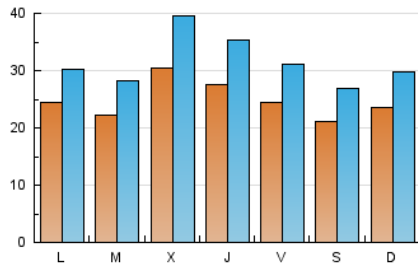

4. Gráficas (Nacional e Internacional)

4.1 Por día de la semana (promedio)

N. únicos / Visitas (x 100)