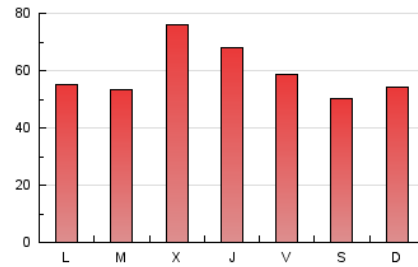

Páginas (x 100)