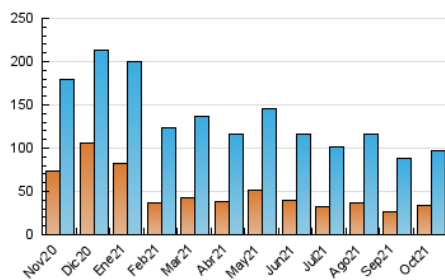

### 3. Por día del mes (Nacional e Internacional)

Día	N. únicos	Visitas	Páginas	Día	N. únicos	Visitas	Páginas	Día	N. únicos	Visitas	Páginas
1	2.462	3.343	6.777	11	1.958	2.484	4.529	21	2.439	3.146	6.055
2	2.163	2.783	5.876	12	1.777	2.329	4.532	22	2.298	2.855	5.115
3	2.099	2.638	5.269	13	1.914	2.384	4.502	23	1.870	2.437	4.369
4	2.154	2.776	5.548	14	2.149	2.760	5.130	24	2.171	2.747	5.004
5	2.146	2.729	4.983	15	1.940	2.507	4.882	25	2.367	2.995	5.814
6	5.472	7.349	14.464	16	2.288	2.813	4.896	26	2.603	3.306	6.847
7	4.187	5.270	10.017	17	2.851	3.491	5.875	27	2.869	3.581	7.041
8	2.768	3.445	6.679	18	3.270	3.863	6.536	28	2.265	2.951	6.247
9	2.152	2.653	4.921	19	2.348	2.942	5.223	29	2.737	3.454	6.269
10	2.403	2.981	5.128	20	1.894	2.477	4.693	30	2.110	2.721	5.258
								31	2.297	2.995	6.041

4. Gráficas (Nacional e Internacional)

4.1 Por día de la semana (promedio)

N. únicos / Visitas (x 100)

Páginas (x 100)

4.2 Por franja horaria (promedio)

Visitas\_ (x 1000)

Páginas (x 1000)

4.3 Por meses

N. únicos / Visitas (x 1000)

Páginas (x 1000)