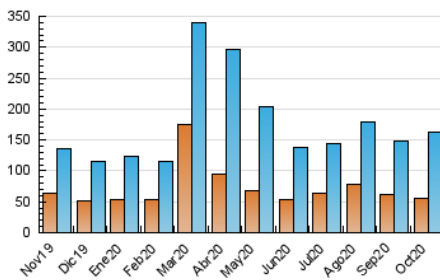

#### 3. Por día del mes (Nacional)

Día	N. únicos	Visitas	Páginas	Día	N. únicos	Visitas	Páginas	Día	N. únicos	Visitas	Páginas
1	3.521	4.269	7.069	11	2.525	3.247	5.702	21	4.177	5.285	8.989
2	4.951	6.426	11.180	12	3.521	4.367	7.630	22	4.425	5.764	10.038
3	4.437	5.314	8.651	13	4.828	6.015	10.468	23	4.822	6.307	11.173
4	3.654	4.468	7.620	14	3.983	5.106	9.270	24	5.201	6.843	11.053
5	4.423	5.575	9.536	15	3.672	4.690	8.636	25	4.437	6.051	10.779
6	4.132	5.011	8.300	16	2.658	3.434	6.618	26	3.896	5.141	9.335
7	4.635	5.660	8.834	17	2.425	3.242	6.014	27	4.146	5.410	9.562
8	5.293	6.374	9.829	18	2.453	3.222	5.805	28	4.741	6.165	10.192
9	3.728	4.753	8.194	19	5.095	6.550	10.999	29	4.050	5.159	8.607
10	2.758	3.536	6.355	20	5.851	7.318	12.199	30	4.405	5.442	8.768
								31	4.535	5.631	8.432

##### 4.1 Por día de la semana (promedio)

N. únicos / Visitas (x 100)

Páginas (x 100)

##### 4.2 Por franja horaria (promedio)

Visitas (x 1000)

Páginas (x 1000)

##### 4.3 Por meses

N. únicos / Visitas (x 1000)

Páginas (x 1000)