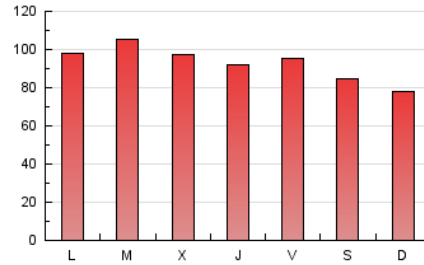

Páginas (x 100)