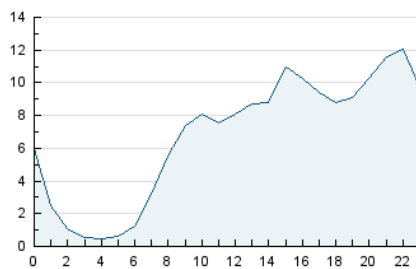

#### 3. Por día del mes (Nacional)

Día	N. únicos	Visitas	Páginas	Día	N. únicos	Visitas	Páginas	Día	N. únicos	Visitas	Páginas
1	3.521	4.269	7.069	11	2.525	3.247	5.702	21	4.177	5.285	8.989
2	4.951	6.426	11.180	12	3.521	4.367	7.630	22	4.425	5.764	10.038
3	4.437	5.314	8.651	13	4.828	6.015	10.468	23	4.822	6.307	11.173
4	3.654	4.468	7.620	14	3.983	5.106	9.270	24	5.201	6.843	11.053
5	4.423	5.575	9.536	15	3.672	4.690	8.636	25	4.437	6.051	10.779
6	4.132	5.011	8.300	16	2.658	3.434	6.618	26	3.896	5.141	9.335
7	4.635	5.660	8.834	17	2.425	3.242	6.014	27	4.146	5.410	9.562
8	5.293	6.374	9.829	18	2.453	3.222	5.805	28	4.741	6.165	10.192
9	3.728	4.753	8.194	19	5.095	6.550	10.999	29	4.050	5.159	8.607
10	2.758	3.536	6.355	20	5.851	7.318	12.199	30	4.405	5.442	8.768
								31	4.535	5.631	8.432

##### 4.1 Por día de la semana (promedio)

N. únicos / Visitas (x 100)

Páginas (x 100)

##### 4.2 Por franja horaria (promedio)

Visitas (x 1000)

Páginas (x 1000)