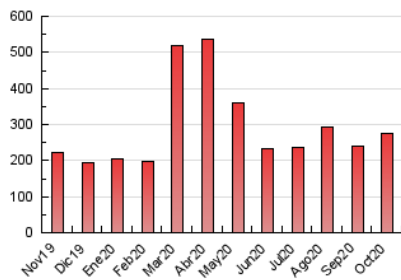

#### 3. Por día del mes (Nacional)

Día	N. únicos	Visitas	Páginas	Día	N. únicos	Visitas	Páginas	Día	N. únicos	Visitas	Páginas
1	3.521	4.269	7.069	11	2.525	3.247	5.702	21	4.177	5.285	8.989
2	4.951	6.426	11.180	12	3.521	4.367	7.630	22	4.425	5.764	10.038
3	4.437	5.314	8.651	13	4.828	6.015	10.468	23	4.822	6.307	11.173
4	3.654	4.468	7.620	14	3.983	5.106	9.270	24	5.201	6.843	11.053
5	4.423	5.575	9.536	15	3.672	4.690	8.636	25	4.437	6.051	10.779
6	4.132	5.011	8.300	16	2.658	3.434	6.618	26	3.896	5.141	9.335
7	4.635	5.660	8.834	17	2.425	3.242	6.014	27	4.146	5.410	9.562
8	5.293	6.374	9.829	18	2.453	3.222	5.805	28	4.741	6.165	10.192
9	3.728	4.753	8.194	19	5.095	6.550	10.999	29	4.050	5.159	8.607
10	2.758	3.536	6.355	20	5.851	7.318	12.199	30	4.405	5.442	8.768
								31	4.535	5.631	8.432

##### 4.1 Por día de la semana (promedio)

N. únicos / Visitas (x 100)

Páginas (x 100)

##### 4.2 Por franja horaria (promedio)

Visitas (x 1000)

Páginas (x 1000)

##### 4.3 Por meses

N. únicos / Visitas (x 1000)

Páginas (x 1000)