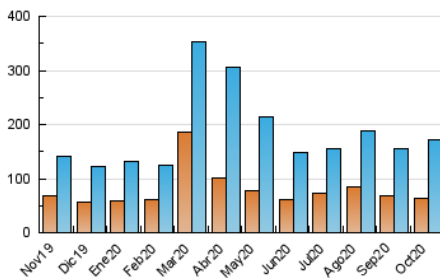

### 3. Por día del mes (Nacional e Internacional)

Día	N. únicos	Visitas	Páginas	Día	N. únicos	Visitas	Páginas	Día	N. únicos	Visitas	Páginas
1	3.779	4.547	7.407	11	2.825	3.560	6.071	21	4.486	5.615	9.369
2	5.254	6.743	11.557	12	3.873	4.733	8.064	22	4.705	6.059	10.376
3	4.692	5.581	8.959	13	5.138	6.331	10.820	23	5.035	6.538	11.458
4	3.865	4.685	7.864	14	4.418	5.550	9.772	24	5.513	7.166	11.428
5	4.713	5.881	9.899	15	4.064	5.093	9.119	25	4.672	6.304	11.108
6	4.433	5.323	8.671	16	2.944	3.727	6.971	26	4.279	5.529	9.780
7	4.961	5.999	9.225	17	2.768	3.595	6.413	27	4.472	5.748	9.955
8	5.649	6.743	10.298	18	2.718	3.492	6.120	28	5.044	6.479	10.591
9	4.027	5.066	8.576	19	5.472	6.941	11.449	29	4.307	5.424	8.937
10	3.130	3.915	6.788	20	6.171	7.649	12.588	30	4.626	5.678	9.051
								31	4.762	5.868	8.700

##### 4.1 Por día de la semana (promedio)

N. únicos / Visitas (x 100)

Páginas (x 100)

##### 4.2 Por franja horaria (promedio)

Visitas (x 1000)

Páginas (x 1000)

##### 4.3 Por meses

N. únicos / Visitas (x 1000)

Páginas (x 1000)