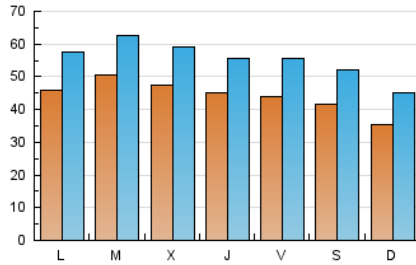

4. Gráficas (Nacional e Internacional)

4.1 Por día de la semana (promedio)

N. únicos / Visitas (x 100)