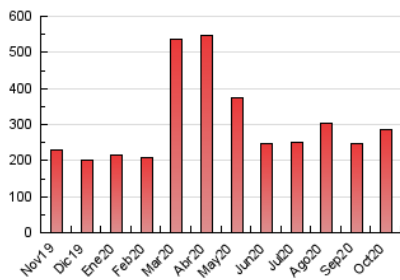

### 3. Por día del mes (Nacional e Internacional)

Día	N. únicos	Visitas	Páginas	Día	N. únicos	Visitas	Páginas	Día	N. únicos	Visitas	Páginas
1	3.779	4.547	7.407	11	2.825	3.560	6.071	21	4.486	5.615	9.369
2	5.254	6.743	11.557	12	3.873	4.733	8.064	22	4.705	6.059	10.376
3	4.692	5.581	8.959	13	5.138	6.331	10.820	23	5.035	6.538	11.458
4	3.865	4.685	7.864	14	4.418	5.550	9.772	24	5.513	7.166	11.428
5	4.713	5.881	9.899	15	4.064	5.093	9.119	25	4.672	6.304	11.108
6	4.433	5.323	8.671	16	2.944	3.727	6.971	26	4.279	5.529	9.780
7	4.961	5.999	9.225	17	2.768	3.595	6.413	27	4.472	5.748	9.955
8	5.649	6.743	10.298	18	2.718	3.492	6.120	28	5.044	6.479	10.591
9	4.027	5.066	8.576	19	5.472	6.941	11.449	29	4.307	5.424	8.937
10	3.130	3.915	6.788	20	6.171	7.649	12.588	30	4.626	5.678	9.051
								31	4.762	5.868	8.700

##### 4.1 Por día de la semana (promedio)

N. únicos / Visitas (x 100)

Páginas (x 100)

##### 4.2 Por franja horaria (promedio)

Visitas (x 1000)

Páginas (x 1000)

##### 4.3 Por meses

N. únicos / Visitas (x 1000)

Páginas (x 1000)