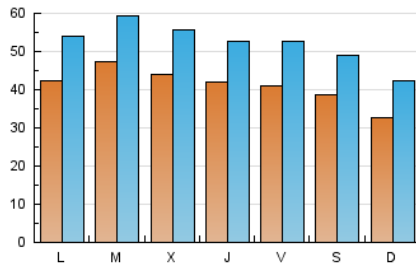

4. Gráficas (Nacional)

4.1 Por día de la semana (promedio)

N. únicos / Visitas (x 100)