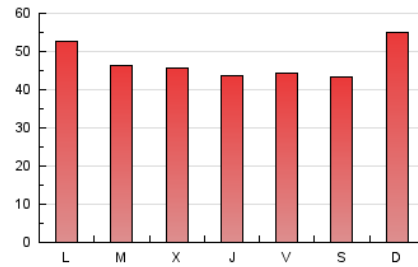

1. Cifras totales y promedios (Nacional e Internacional)

MES - AÑO	NAVEGADORES UNICOS	VISITAS	PAGINAS
Octubre - 2018	24.523	73.366	146.954
PROMEDIO DIARIO	1.905	2.367	4.740
PROMEDIO LUNES-VIERNES	1.877	2.324	4.676
PROMEDIO SABADO-DOMINGO	1.984	2.490	4.926
PAGINAS / VISITAS	2,00		
DURACION MEDIA VISITAS	0:02:37		
DURACION MEDIA PAGINAS	0:02:37		

2. Secciones (Nacional e Internacional)

	PAGINAS	%
HOME	54.931	37.38 %
RESTO	92.023	62.62 %

3. Por día del mes (Nacional e Internacional)

Día	N. únicos	Visitas	Páginas	Día	N. únicos	Visitas	Páginas	Día	N. únicos	Visitas	Páginas
1	1.745	2.201	4.568	11	1.698	2.067	4.342	21	2.002	2.397	4.425
2	1.716	2.168	4.557	12	1.627	2.076	4.589	22	1.991	2.388	4.655
3	1.544	1.990	4.082	13	2.073	2.772	6.053	23	1.857	2.259	4.327
4	1.583	1.936	3.941	14	3.848	4.987	10.064	24	2.502	3.023	5.452
5	1.231	1.534	3.061	15	3.248	4.068	9.099	25	2.140	2.549	4.974
6	1.135	1.430	2.811	16	2.085	2.537	5.314	26	2.228	2.846	5.366
7	1.338	1.644	3.226	17	1.822	2.196	4.235	27	1.765	2.129	4.260
8	1.598	1.998	3.835	18	1.747	2.142	4.165	28	1.769	2.240	4.317
9	1.539	1.860	3.578	19	2.051	2.549	4.780	29	1.640	2.045	4.213
10	1.773	2.203	4.394	20	1.944	2.322	4.250	30	1.914	2.481	5.338
								31	1.902	2.329	4.683

4. Gráficas (Nacional e Internacional)

4.1 Por día de la semana (promedio)

N. únicos / Visitas (x 100)

Páginas (x 100)

4.2 Por franja horaria (promedio)

Visitas (x 1000)

Páginas (x 1000)

4.3 Por meses