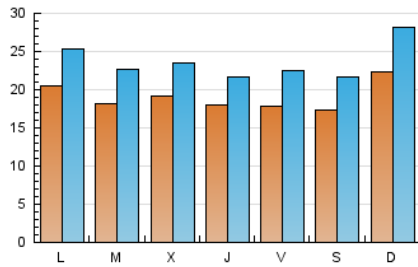

1. Cifras totales y promedios (Nacional e Internacional)

MES - AÑO	NAVEGADORES UNICOS	VISITAS	PAGINAS
Octubre - 2018	24.523	73.366	146.954
PROMEDIO DIARIO	1.905	2.367	4.740
PROMEDIO LUNES-VIERNES	1.877	2.324	4.676
PROMEDIO SABADO-DOMINGO	1.984	2.490	4.926
PAGINAS / VISITAS	2,00		
DURACION MEDIA VISITAS	0:02:37		
DURACION MEDIA PAGINAS	0:02:37		

2. Secciones (Nacional e Internacional)

	PAGINAS	%
HOME	54.931	37.38 %
RESTO	92.023	62.62 %

3. Por día del mes (Nacional e Internacional)

Día	N. únicos	Visitas	Páginas	Día	N. únicos	Visitas	Páginas	Día	N. únicos	Visitas	Páginas
1	1.745	2.201	4.568	11	1.698	2.067	4.342	21	2.002	2.397	4.425
2	1.716	2.168	4.557	12	1.627	2.076	4.589	22	1.991	2.388	4.655
3	1.544	1.990	4.082	13	2.073	2.772	6.053	23	1.857	2.259	4.327
4	1.583	1.936	3.941	14	3.848	4.987	10.064	24	2.502	3.023	5.452
5	1.231	1.534	3.061	15	3.248	4.068	9.099	25	2.140	2.549	4.974
6	1.135	1.430	2.811	16	2.085	2.537	5.314	26	2.228	2.846	5.366
7	1.338	1.644	3.226	17	1.822	2.196	4.235	27	1.765	2.129	4.260
8	1.598	1.998	3.835	18	1.747	2.142	4.165	28	1.769	2.240	4.317
9	1.539	1.860	3.578	19	2.051	2.549	4.780	29	1.640	2.045	4.213
10	1.773	2.203	4.394	20	1.944	2.322	4.250	30	1.914	2.481	5.338
								31	1.902	2.329	4.683

4. Gráficas (Nacional e Internacional)

4.1 Por día de la semana (promedio)

N. únicos / Visitas (x 100)

Páginas (x 100)

4.2 Por franja horaria (promedio)

Visitas (x 1000)

Páginas (x 1000)

4.3 Por meses