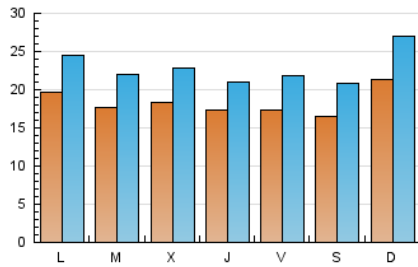

1. Cifras totales y promedios (Nacional)

MES - AÑO	NAVEGADORES UNICOS	VISITAS	PAGINAS
Octubre - 2018	22.700	70.893	143.523
PROMEDIO DIARIO	1.831	2.287	4.630
PROMEDIO LUNES-VIERNES	1.810	2.251	4.574
PROMEDIO SABADO-DOMINGO	1.890	2.391	4.791
PAGINAS / VISITAS	2,02		
DURACION MEDIA VISITAS	0:02:40		
DURACION MEDIA PAGINAS	0:02:36		

2. Secciones (Nacional)

	PAGINAS	%
HOME	54.213	37.77 %
RESTO	89.310	62.23 %

3. Por día del mes (Nacional)

Día	N. únicos	Visitas	Páginas	Día	N. únicos	Visitas	Páginas	Día	N. únicos	Visitas	Páginas
1	1.711	2.165	4.511	11	1.651	2.015	4.272	21	1.795	2.189	4.201
2	1.670	2.121	4.478	12	1.570	2.012	4.490	22	1.828	2.216	4.458
3	1.484	1.928	4.010	13	1.969	2.664	5.901	23	1.808	2.207	4.252
4	1.528	1.877	3.869	14	3.684	4.814	9.807	24	2.398	2.913	5.306
5	1.201	1.503	3.022	15	3.121	3.928	8.883	25	2.051	2.447	4.816
6	1.103	1.390	2.752	16	1.975	2.422	5.149	26	2.164	2.774	5.251
7	1.314	1.617	3.181	17	1.751	2.120	4.147	27	1.722	2.082	4.187
8	1.563	1.958	3.769	18	1.681	2.071	4.051	28	1.720	2.182	4.230
9	1.507	1.824	3.529	19	1.977	2.467	4.663	29	1.574	1.972	4.100
10	1.728	2.156	4.327	20	1.814	2.186	4.072	30	1.851	2.408	5.233
								31	1.846	2.265	4.606

4. Gráficas (Nacional)

4.1 Por día de la semana (promedio)

N. únicos / Visitas (x 100)

Páginas (x 100)

4.2 Por franja horaria (promedio)

Visitas (x 1000)

Páginas (x 1000)

4.3 Por meses