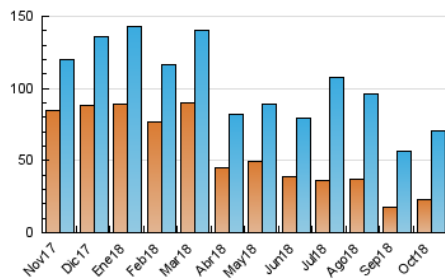

2. Secciones (Nacional)

	PAGINAS	%
HOME	54.213	37.77 %
RESTO	89.310	62.23 %

3. Por día del mes (Nacional)

Día	N. únicos	Visitas	Páginas	Día	N. únicos	Visitas	Páginas	Día	N. únicos	Visitas	Páginas
1	1.711	2.165	4.511	11	1.651	2.015	4.272	21	1.795	2.189	4.201
2	1.670	2.121	4.478	12	1.570	2.012	4.490	22	1.828	2.216	4.458
3	1.484	1.928	4.010	13	1.969	2.664	5.901	23	1.808	2.207	4.252
4	1.528	1.877	3.869	14	3.684	4.814	9.807	24	2.398	2.913	5.306
5	1.201	1.503	3.022	15	3.121	3.928	8.883	25	2.051	2.447	4.816
6	1.103	1.390	2.752	16	1.975	2.422	5.149	26	2.164	2.774	5.251
7	1.314	1.617	3.181	17	1.751	2.120	4.147	27	1.722	2.082	4.187
8	1.563	1.958	3.769	18	1.681	2.071	4.051	28	1.720	2.182	4.230
9	1.507	1.824	3.529	19	1.977	2.467	4.663	29	1.574	1.972	4.100
10	1.728	2.156	4.327	20	1.814	2.186	4.072	30	1.851	2.408	5.233
								31	1.846	2.265	4.606

4. Gráficas (Nacional)

4.1 Por día de la semana (promedio)

N. únicos / Visitas (x 100)

Páginas (x 100)

4.2 Por franja horaria (promedio)

Visitas (x 1000)

Páginas (x 1000)

4.3 Por meses

N. únicos / Visitas (x 1000)

Páginas (x 1000)

5. Observaciones

Este Medio Electrónico de Comunicación ha sido medido por la herramienta Google Analytics de Google

6. Definiciones básicas (Para más información ver Normas Técnicas para el Control de los Medios Electrónicos de Comunicación)

Visita:

Una secuencia ininterrumpida de páginas servidas a un usuario válido. Si dicho usuario no realiza peticiones de páginas en un periodo de tiempo (30 min) la siguiente petición constituirá el inicio de una nueva visita.