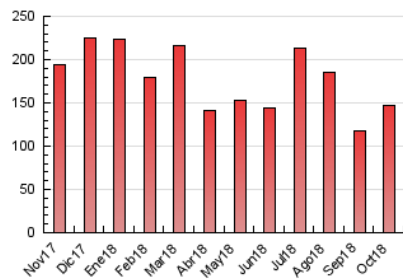

Páginas (x 1000)