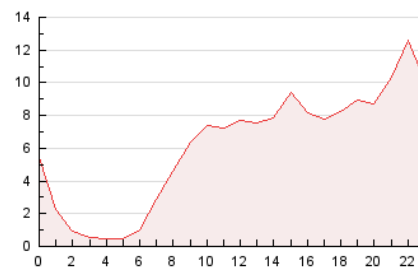

2. Secciones (Nacional e Internacional)

	PAGINAS	%
HOME	54.931	37.38 %
RESTO	92.023	62.62 %

3. Por día del mes (Nacional e Internacional)

Día	N. únicos	Visitas	Páginas	Día	N. únicos	Visitas	Páginas	Día	N. únicos	Visitas	Páginas
1	1.745	2.201	4.568	11	1.698	2.067	4.342	21	2.002	2.397	4.425
2	1.716	2.168	4.557	12	1.627	2.076	4.589	22	1.991	2.388	4.655
3	1.544	1.990	4.082	13	2.073	2.772	6.053	23	1.857	2.259	4.327
4	1.583	1.936	3.941	14	3.848	4.987	10.064	24	2.502	3.023	5.452
5	1.231	1.534	3.061	15	3.248	4.068	9.099	25	2.140	2.549	4.974
6	1.135	1.430	2.811	16	2.085	2.537	5.314	26	2.228	2.846	5.366
7	1.338	1.644	3.226	17	1.822	2.196	4.235	27	1.765	2.129	4.260
8	1.598	1.998	3.835	18	1.747	2.142	4.165	28	1.769	2.240	4.317
9	1.539	1.860	3.578	19	2.051	2.549	4.780	29	1.640	2.045	4.213
10	1.773	2.203	4.394	20	1.944	2.322	4.250	30	1.914	2.481	5.338
								31	1.902	2.329	4.683

4. Gráficas (Nacional e Internacional)

4.1 Por día de la semana (promedio)

N. únicos / Visitas (x 100)

Páginas (x 100)

4.2 Por franja horaria (promedio)

Visitas (x 1000)

Páginas (x 1000)

4.3 Por meses