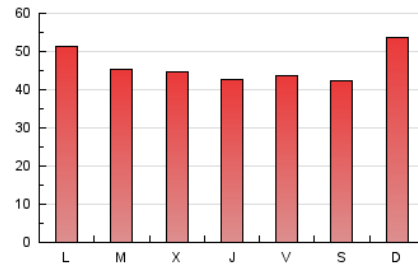

1. Cifras totales y promedios (Nacional)

MES - AÑO	NAVEGADORES UNICOS	VISITAS	PAGINAS
Octubre - 2018	22.700	70.893	143.523
PROMEDIO DIARIO	1.831	2.287	4.630
PROMEDIO LUNES-VIERNES	1.810	2.251	4.574
PROMEDIO SABADO-DOMINGO	1.890	2.391	4.791
PAGINAS / VISITAS	2,02		
DURACION MEDIA VISITAS	0:02:40		
DURACION MEDIA PAGINAS	0:02:36		

2. Secciones (Nacional)

	PAGINAS	%
HOME	54.213	37.77 %
RESTO	89.310	62.23 %

3. Por día del mes (Nacional)

Día	N. únicos	Visitas	Páginas	Día	N. únicos	Visitas	Páginas	Día	N. únicos	Visitas	Páginas
1	1.711	2.165	4.511	11	1.651	2.015	4.272	21	1.795	2.189	4.201
2	1.670	2.121	4.478	12	1.570	2.012	4.490	22	1.828	2.216	4.458
3	1.484	1.928	4.010	13	1.969	2.664	5.901	23	1.808	2.207	4.252
4	1.528	1.877	3.869	14	3.684	4.814	9.807	24	2.398	2.913	5.306
5	1.201	1.503	3.022	15	3.121	3.928	8.883	25	2.051	2.447	4.816
6	1.103	1.390	2.752	16	1.975	2.422	5.149	26	2.164	2.774	5.251
7	1.314	1.617	3.181	17	1.751	2.120	4.147	27	1.722	2.082	4.187
8	1.563	1.958	3.769	18	1.681	2.071	4.051	28	1.720	2.182	4.230
9	1.507	1.824	3.529	19	1.977	2.467	4.663	29	1.574	1.972	4.100
10	1.728	2.156	4.327	20	1.814	2.186	4.072	30	1.851	2.408	5.233
								31	1.846	2.265	4.606

4. Gráficas (Nacional)

4.1 Por día de la semana (promedio)

N. únicos / Visitas (x 100)

Páginas (x 100)

4.2 Por franja horaria (promedio)

Visitas (x 1000)

Páginas (x 1000)

4.3 Por meses