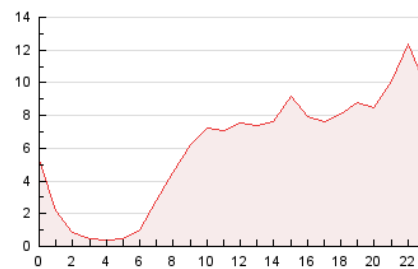

2. Secciones (Nacional)

	PAGINAS	%
HOME	54.213	37.77 %
RESTO	89.310	62.23 %

3. Por día del mes (Nacional)

Día	N. únicos	Visitas	Páginas	Día	N. únicos	Visitas	Páginas	Día	N. únicos	Visitas	Páginas
1	1.711	2.165	4.511	11	1.651	2.015	4.272	21	1.795	2.189	4.201
2	1.670	2.121	4.478	12	1.570	2.012	4.490	22	1.828	2.216	4.458
3	1.484	1.928	4.010	13	1.969	2.664	5.901	23	1.808	2.207	4.252
4	1.528	1.877	3.869	14	3.684	4.814	9.807	24	2.398	2.913	5.306
5	1.201	1.503	3.022	15	3.121	3.928	8.883	25	2.051	2.447	4.816
6	1.103	1.390	2.752	16	1.975	2.422	5.149	26	2.164	2.774	5.251
7	1.314	1.617	3.181	17	1.751	2.120	4.147	27	1.722	2.082	4.187
8	1.563	1.958	3.769	18	1.681	2.071	4.051	28	1.720	2.182	4.230
9	1.507	1.824	3.529	19	1.977	2.467	4.663	29	1.574	1.972	4.100
10	1.728	2.156	4.327	20	1.814	2.186	4.072	30	1.851	2.408	5.233
								31	1.846	2.265	4.606

4. Gráficas (Nacional)

4.1 Por día de la semana (promedio)

N. únicos / Visitas (x 100)

Páginas (x 100)

4.2 Por franja horaria (promedio)

Visitas (x 1000)

Páginas (x 1000)

4.3 Por meses