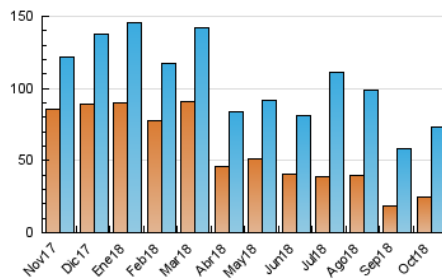

4.3 Por meses

N. únicos / Visitas (x 1000)