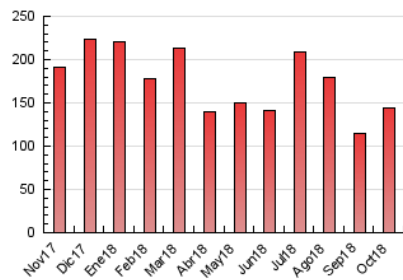

Páginas (x 1000)