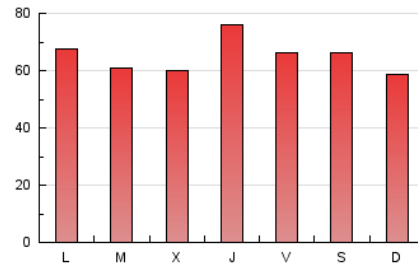

### 3. Por día del mes (Nacional e Internacional)

Día	N. únicos	Visitas	Páginas	Día	N. únicos	Visitas	Páginas	Día	N. únicos	Visitas	Páginas
1	2.554	2.888	4.909	11	3.035	3.394	5.849	21	3.068	3.335	5.579
2	3.733	4.097	7.094	12	5.894	7.296	12.984	22	2.764	3.033	5.070
3	3.342	3.641	5.783	13	4.634	5.333	9.323	23	3.399	3.680	5.738
4	2.844	3.094	4.859	14	4.375	4.932	7.990	24	3.490	3.768	5.675
5	3.118	3.378	5.220	15	4.150	4.625	7.443	25	3.699	4.093	6.485
6	3.070	3.373	5.629	16	4.166	4.710	7.577	26	3.402	3.710	6.180
7	3.802	4.243	7.127	17	3.837	4.264	7.175	27	3.082	3.369	5.047
8	3.497	3.818	6.830	18	3.680	4.052	6.846	28	3.453	3.710	5.782
9	3.845	4.245	6.987	19	3.545	3.864	6.055	29	3.219	3.472	5.059
10	3.137	3.399	5.712	20	3.724	4.085	6.532	30	3.720	4.141	6.306
								31	3.726	4.091	6.175

4. Gráficas (Nacional e Internacional)

4.1 Por día de la semana (promedio)

N. únicos / Visitas (x 100)

Páginas (x 100)

4.2 Por franja horaria (promedio)

Visitas (x 1000)

Páginas (x 1000)

4.3 Por meses