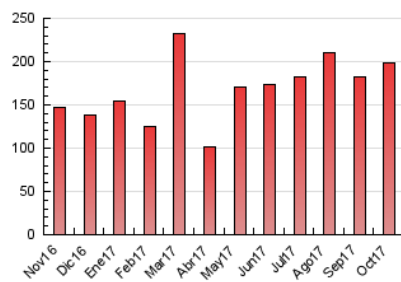

#### 3. Por día del mes (Nacional)

Día	N. únicos	Visitas	Páginas	Día	N. únicos	Visitas	Páginas	Día	N. únicos	Visitas	Páginas
1	2.493	2.825	4.828	11	2.971	3.325	5.767	21	3.044	3.310	5.549
2	3.680	4.037	7.000	12	5.783	7.170	12.798	22	2.732	2.997	5.024
3	3.289	3.583	5.709	13	4.518	5.206	9.141	23	3.337	3.615	5.644
4	2.795	3.041	4.790	14	4.297	4.850	7.865	24	3.438	3.714	5.612
5	3.081	3.338	5.160	15	4.091	4.557	7.348	25	3.644	4.036	6.417
6	3.013	3.314	5.547	16	4.087	4.623	7.423	26	3.357	3.664	6.117
7	3.742	4.177	7.025	17	3.764	4.187	7.078	27	3.040	3.327	4.991
8	3.438	3.752	6.744	18	3.636	4.001	6.771	28	3.421	3.676	5.735
9	3.789	4.186	6.908	19	3.481	3.799	5.967	29	3.175	3.425	4.991
10	3.090	3.347	5.640	20	3.679	4.039	6.476	30	3.674	4.094	6.230
								31	3.683	4.047	6.111

##### 4.1 Por día de la semana (promedio)

N. únicos / Visitas (x 100)

Páginas (x 100)

##### 4.2 Por franja horaria (promedio)

Visitas (x 1000)

Páginas (x 1000)

##### 4.3 Por meses

N. únicos / Visitas (x 1000)

Páginas (x 1000)