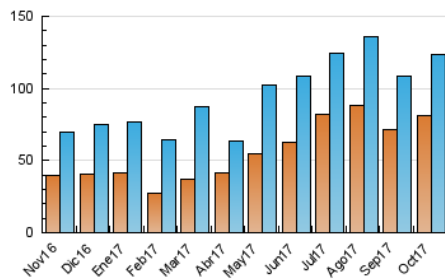

### 3. Por día del mes (Nacional e Internacional)

Día	N. únicos	Visitas	Páginas	Día	N. únicos	Visitas	Páginas	Día	N. únicos	Visitas	Páginas
1	2.554	2.888	4.909	11	3.035	3.394	5.849	21	3.068	3.335	5.579
2	3.733	4.097	7.094	12	5.894	7.296	12.984	22	2.764	3.033	5.070
3	3.342	3.641	5.783	13	4.634	5.333	9.323	23	3.399	3.680	5.738
4	2.844	3.094	4.859	14	4.375	4.932	7.990	24	3.490	3.768	5.675
5	3.118	3.378	5.220	15	4.150	4.625	7.443	25	3.699	4.093	6.485
6	3.070	3.373	5.629	16	4.166	4.710	7.577	26	3.402	3.710	6.180
7	3.802	4.243	7.127	17	3.837	4.264	7.175	27	3.082	3.369	5.047
8	3.497	3.818	6.830	18	3.680	4.052	6.846	28	3.453	3.710	5.782
9	3.845	4.245	6.987	19	3.545	3.864	6.055	29	3.219	3.472	5.059
10	3.137	3.399	5.712	20	3.724	4.085	6.532	30	3.720	4.141	6.306
								31	3.726	4.091	6.175

4. Gráficas (Nacional e Internacional)

4.1 Por día de la semana (promedio)

N. únicos / Visitas (x 100)

Páginas (x 100)

4.2 Por franja horaria (promedio)

Visitas (x 1000)

Páginas (x 1000)

4.3 Por meses

N. únicos / Visitas (x 1000)

Páginas (x 1000)