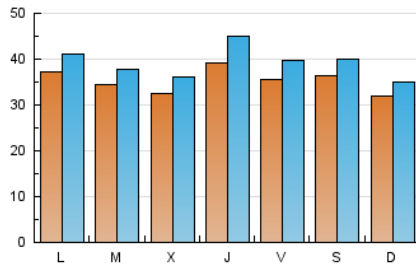

4. Gráficas (Nacional)

4.1 Por día de la semana (promedio)

N. únicos / Visitas (x 100)