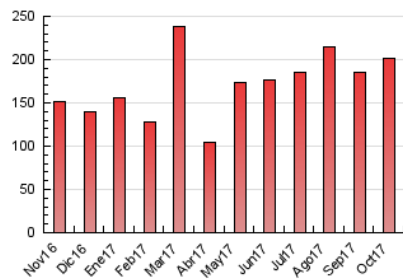

### 3. Por día del mes (Nacional e Internacional)

Día	N. únicos	Visitas	Páginas	Día	N. únicos	Visitas	Páginas	Día	N. únicos	Visitas	Páginas
1	2.554	2.888	4.909	11	3.035	3.394	5.849	21	3.068	3.335	5.579
2	3.733	4.097	7.094	12	5.894	7.296	12.984	22	2.764	3.033	5.070
3	3.342	3.641	5.783	13	4.634	5.333	9.323	23	3.399	3.680	5.738
4	2.844	3.094	4.859	14	4.375	4.932	7.990	24	3.490	3.768	5.675
5	3.118	3.378	5.220	15	4.150	4.625	7.443	25	3.699	4.093	6.485
6	3.070	3.373	5.629	16	4.166	4.710	7.577	26	3.402	3.710	6.180
7	3.802	4.243	7.127	17	3.837	4.264	7.175	27	3.082	3.369	5.047
8	3.497	3.818	6.830	18	3.680	4.052	6.846	28	3.453	3.710	5.782
9	3.845	4.245	6.987	19	3.545	3.864	6.055	29	3.219	3.472	5.059
10	3.137	3.399	5.712	20	3.724	4.085	6.532	30	3.720	4.141	6.306
								31	3.726	4.091	6.175

4. Gráficas (Nacional e Internacional)

4.1 Por día de la semana (promedio)

N. únicos / Visitas (x 100)

Páginas (x 100)

4.2 Por franja horaria (promedio)

Visitas (x 1000)

Páginas (x 1000)

4.3 Por meses

N. únicos / Visitas (x 1000)

Páginas (x 1000)

### Duración Visita:

Tiempo en segundos de todas las visitas de dos o más páginas vistas, dividido por el número total de visitas de dos o más páginas vistas.