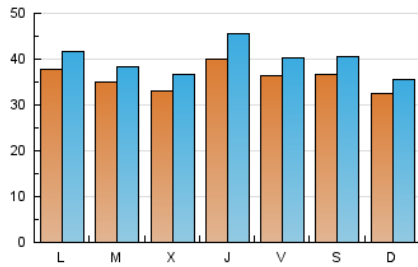

4. Gráficas (Nacional e Internacional)

4.1 Por día de la semana (promedio)

N. únicos / Visitas (x 100)