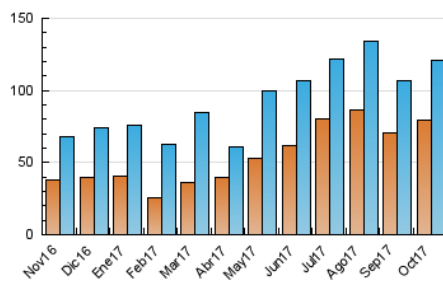

##### 4.1 Por día de la semana (promedio)

N. únicos / Visitas (x 100)

Páginas (x 100)

##### 4.2 Por franja horaria (promedio)

Visitas (x 1000)

Páginas (x 1000)

##### 4.3 Por meses

N. únicos / Visitas (x 1000)

Páginas (x 1000)