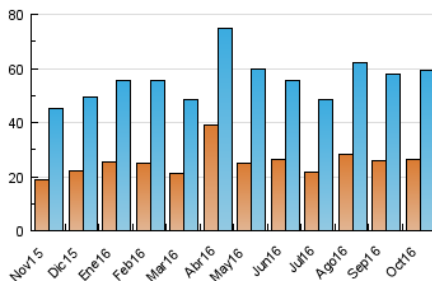

4.3 Por meses

N. únicos / Visitas (x 1000)