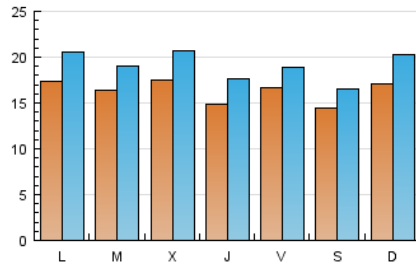

1. Cifras totales y promedios (Nacional)

MES - AÑO	NAVEGADORES UNICOS	VISITAS	PAGINAS
Octubre - 2016	26.149	59.112	116.034
PROMEDIO DIARIO	1.634	1.907	3.743
PROMEDIO LUNES-VIERNES	1.661	1.939	3.829
PROMEDIO SABADO-DOMINGO	1.578	1.840	3.563
PAGINAS / VISITAS	1,96		
DURACION MEDIA VISITAS	0:02:14		
DURACION MEDIA PAGINAS	0:02:19		

2. Secciones (Nacional)

	PAGINAS	%
HOME	40.186	34.63 %
RESTO	75.848	65.37 %

3. Por día del mes (Nacional)

Día	N. únicos	Visitas	Páginas	Día	N. únicos	Visitas	Páginas	Día	N. únicos	Visitas	Páginas
1	874	1.021	2.103	11	1.343	1.559	3.370	21	1.303	1.521	3.166
2	1.948	2.349	4.469	12	1.425	1.718	3.803	22	1.816	2.098	3.902
3	1.486	1.779	3.767	13	1.513	1.805	3.900	23	1.887	2.195	4.481
4	1.252	1.450	3.178	14	1.607	1.847	3.522	24	2.493	2.916	5.676
5	1.525	1.815	3.609	15	1.193	1.428	2.854	25	1.509	1.761	3.647
6	1.599	1.921	3.846	16	1.840	2.163	4.510	26	1.582	1.905	3.525
7	2.777	2.997	4.887	17	1.476	1.719	3.810	27	1.111	1.350	2.909
8	2.571	2.772	4.551	18	2.471	2.829	4.693	28	1.005	1.195	2.522
9	1.901	2.269	4.385	19	2.448	2.815	5.486	29	781	925	1.936
10	1.992	2.366	4.630	20	1.707	1.957	3.662	30	972	1.179	2.434
								31	1.258	1.488	2.801

4. Gráficas (Nacional)

4.1 Por día de la semana (promedio)

N. únicos / Visitas (x 100)

Páginas (x 100)

4.2 Por franja horaria (promedio)

Visitas (x 1000)

Páginas (x 1000)

4.3 Por meses