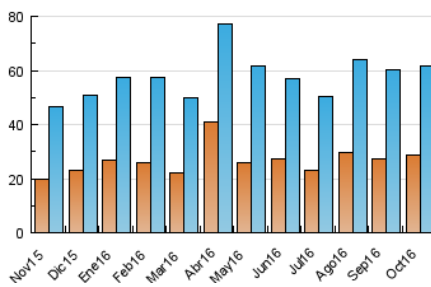

4.3 Por meses

N. únicos / Visitas (x 1000)