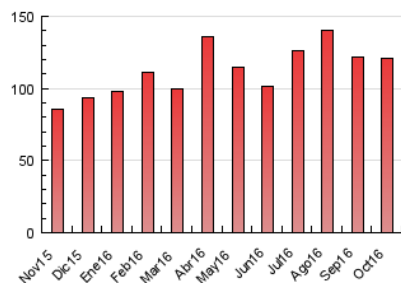

Páginas (x 1000)