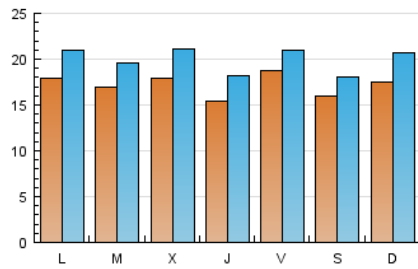

1. Cifras totales y promedios (Nacional e Internacional)

MES - AÑO	NAVEGADORES UNICOS	VISITAS	PAGINAS
Octubre - 2016	28.494	61.859	120.593
PROMEDIO DIARIO	1.720	1.995	3.890
PROMEDIO LUNES-VIERNES	1.742	2.022	3.969
PROMEDIO SABADO-DOMINGO	1.674	1.939	3.725
PAGINAS / VISITAS	1,95		
DURACION MEDIA VISITAS	0:02:11		
DURACION MEDIA PAGINAS	0:02:18		

2. Secciones (Nacional e Internacional)

	PAGINAS	%
HOME	40.987	33.99 %
RESTO	79.606	66.01 %

3. Por día del mes (Nacional e Internacional)

Día	N. únicos	Visitas	Páginas	Día	N. únicos	Visitas	Páginas	Día	N. únicos	Visitas	Páginas
1	911	1.059	2.145	11	1.404	1.624	3.498	21	1.344	1.568	3.250
2	1.994	2.399	4.583	12	1.465	1.759	3.891	22	1.856	2.142	3.971
3	1.537	1.832	3.839	13	1.563	1.856	3.988	23	1.929	2.240	4.543
4	1.307	1.506	3.254	14	1.661	1.905	3.627	24	2.550	2.977	5.784
5	1.587	1.879	3.698	15	1.223	1.459	2.901	25	1.558	1.811	3.724
6	1.674	1.997	3.966	16	1.868	2.195	4.568	26	1.614	1.942	3.590
7	3.472	3.695	5.978	17	1.508	1.755	3.912	27	1.156	1.397	2.998
8	3.201	3.408	5.597	18	2.535	2.895	4.802	28	1.039	1.229	2.594
9	1.961	2.333	4.483	19	2.505	2.876	5.573	29	802	948	1.991
10	2.048	2.423	4.765	20	1.763	2.016	3.748	30	995	1.204	2.466
								31	1.295	1.530	2.866

4. Gráficas (Nacional e Internacional)

4.1 Por día de la semana (promedio)

N. únicos / Visitas (x 100)

Páginas (x 100)

4.2 Por franja horaria (promedio)

Visitas (x 1000)

Páginas (x 1000)

4.3 Por meses