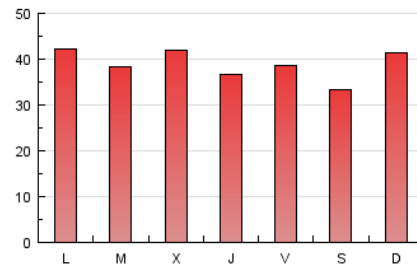

1. Cifras totales y promedios (Nacional e Internacional)

MES - AÑO	NAVEGADORES UNICOS	VISITAS	PAGINAS
Octubre - 2016	28.494	61.859	120.593
PROMEDIO DIARIO	1.720	1.995	3.890
PROMEDIO LUNES-VIERNES	1.742	2.022	3.969
PROMEDIO SABADO-DOMINGO	1.674	1.939	3.725
PAGINAS / VISITAS	1,95		
DURACION MEDIA VISITAS	0:02:11		
DURACION MEDIA PAGINAS	0:02:18		

2. Secciones (Nacional e Internacional)

	PAGINAS	%
HOME	40.987	33.99 %
RESTO	79.606	66.01 %

3. Por día del mes (Nacional e Internacional)

Día	N. únicos	Visitas	Páginas	Día	N. únicos	Visitas	Páginas	Día	N. únicos	Visitas	Páginas
1	911	1.059	2.145	11	1.404	1.624	3.498	21	1.344	1.568	3.250
2	1.994	2.399	4.583	12	1.465	1.759	3.891	22	1.856	2.142	3.971
3	1.537	1.832	3.839	13	1.563	1.856	3.988	23	1.929	2.240	4.543
4	1.307	1.506	3.254	14	1.661	1.905	3.627	24	2.550	2.977	5.784
5	1.587	1.879	3.698	15	1.223	1.459	2.901	25	1.558	1.811	3.724
6	1.674	1.997	3.966	16	1.868	2.195	4.568	26	1.614	1.942	3.590
7	3.472	3.695	5.978	17	1.508	1.755	3.912	27	1.156	1.397	2.998
8	3.201	3.408	5.597	18	2.535	2.895	4.802	28	1.039	1.229	2.594
9	1.961	2.333	4.483	19	2.505	2.876	5.573	29	802	948	1.991
10	2.048	2.423	4.765	20	1.763	2.016	3.748	30	995	1.204	2.466
								31	1.295	1.530	2.866

4. Gráficas (Nacional e Internacional)

4.1 Por día de la semana (promedio)

N. únicos / Visitas (x 100)

Páginas (x 100)

4.2 Por franja horaria (promedio)

Visitas (x 1000)

Páginas (x 1000)

4.3 Por meses