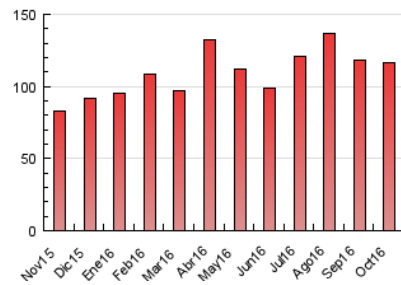

Páginas (x 1000)