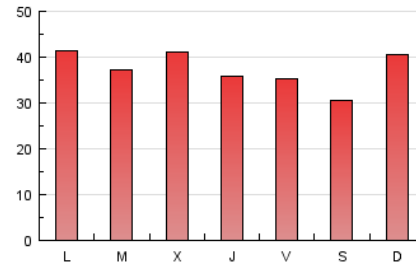

1. Cifras totales y promedios (Nacional)

MES - AÑO	NAVEGADORES UNICOS	VISITAS	PAGINAS
Octubre - 2016	26.149	59.112	116.034
PROMEDIO DIARIO	1.634	1.907	3.743
PROMEDIO LUNES-VIERNES	1.661	1.939	3.829
PROMEDIO SABADO-DOMINGO	1.578	1.840	3.563
PAGINAS / VISITAS	1,96		
DURACION MEDIA VISITAS	0:02:14		
DURACION MEDIA PAGINAS	0:02:19		

2. Secciones (Nacional)

	PAGINAS	%
HOME	40.186	34.63 %
RESTO	75.848	65.37 %

3. Por día del mes (Nacional)

Día	N. únicos	Visitas	Páginas	Día	N. únicos	Visitas	Páginas	Día	N. únicos	Visitas	Páginas
1	874	1.021	2.103	11	1.343	1.559	3.370	21	1.303	1.521	3.166
2	1.948	2.349	4.469	12	1.425	1.718	3.803	22	1.816	2.098	3.902
3	1.486	1.779	3.767	13	1.513	1.805	3.900	23	1.887	2.195	4.481
4	1.252	1.450	3.178	14	1.607	1.847	3.522	24	2.493	2.916	5.676
5	1.525	1.815	3.609	15	1.193	1.428	2.854	25	1.509	1.761	3.647
6	1.599	1.921	3.846	16	1.840	2.163	4.510	26	1.582	1.905	3.525
7	2.777	2.997	4.887	17	1.476	1.719	3.810	27	1.111	1.350	2.909
8	2.571	2.772	4.551	18	2.471	2.829	4.693	28	1.005	1.195	2.522
9	1.901	2.269	4.385	19	2.448	2.815	5.486	29	781	925	1.936
10	1.992	2.366	4.630	20	1.707	1.957	3.662	30	972	1.179	2.434
								31	1.258	1.488	2.801

4. Gráficas (Nacional)

4.1 Por día de la semana (promedio)

N. únicos / Visitas (x 100)

Páginas (x 100)

4.2 Por franja horaria (promedio)

Visitas (x 1000)

Páginas (x 1000)

4.3 Por meses