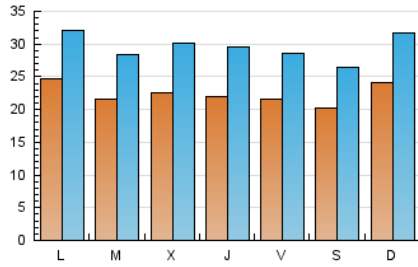

1. Cifras totales y promedios (Nacional e Internacional)

MES - AÑO	NAVEGADORES UNICOS	VISITAS	PAGINAS
Septiembre - 2021	27.034	88.645	164.665
PROMEDIO DIARIO	2.236	2.955	5.489
PROMEDIO LUNES-VIERNES	2.243	2.973	5.520
PROMEDIO SABADO-DOMINGO	2.216	2.905	5.403
PAGINAS / VISITAS	1,86		
DURACION MEDIA VISITAS	0:02:10		
DURACION MEDIA PAGINAS	0:02:31		

2. Secciones (Nacional e Internacional)

	PAGINAS	%
HOME	54.568	33.14 %
RESTO	110.097	66.86 %

3. Por día del mes (Nacional e Internacional)

Día	N. únicos	Visitas	Páginas	Día	N. únicos	Visitas	Páginas	Día	N. únicos	Visitas	Páginas
1	3.297	4.311	7.653	11	1.924	2.494	4.532	21	2.105	2.736	4.887
2	2.971	4.044	7.678	12	2.174	2.932	5.478	22	1.903	2.528	4.593
3	2.597	3.386	6.136	13	2.454	3.244	6.267	23	1.899	2.486	4.762
4	2.355	3.144	5.864	14	2.385	3.221	6.043	24	2.021	2.629	5.039
5	2.825	3.803	7.262	15	1.927	2.642	4.771	25	2.118	2.748	4.897
6	2.664	3.581	6.602	16	1.810	2.510	4.845	26	2.481	3.081	5.564
7	2.323	3.109	5.687	17	1.842	2.555	4.984	27	2.289	2.871	5.545
8	2.350	3.195	6.067	18	1.655	2.189	4.261	28	1.802	2.313	4.452
9	2.244	3.117	5.724	19	2.197	2.851	5.363	29	1.845	2.389	4.411
10	2.136	2.828	5.131	20	2.439	3.117	5.471	30	2.039	2.591	4.696

4. Gráficas (Nacional e Internacional)

4.1 Por día de la semana (promedio)

N. únicos / Visitas (x 100)

Páginas (x 100)

4.2 Por franja horaria (promedio)

Visitas_ (x 1000)

Páginas (x 1000)

4.3 Por meses