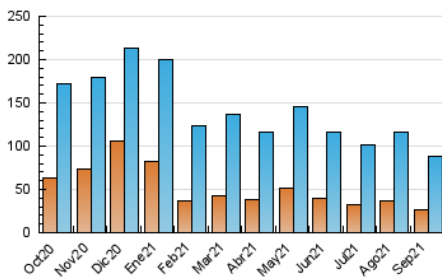

4.3 Por meses

N. únicos / Visitas (x 1000)