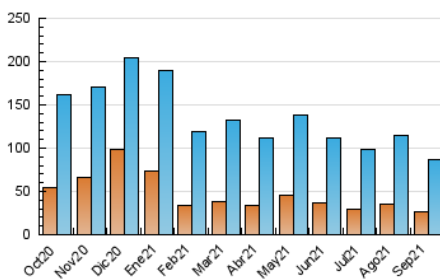

4.3 Por meses

N. únicos / Visitas (x 1000)