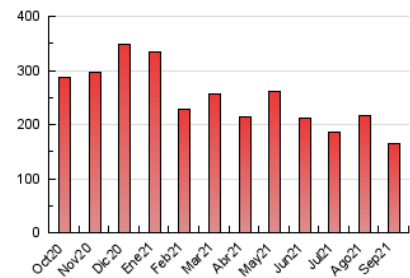

Páginas (x 1000)