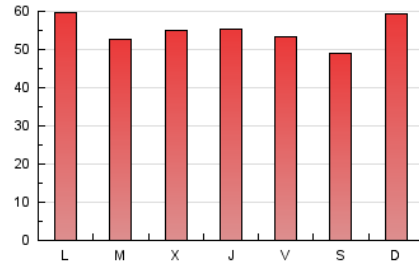

1. Cifras totales y promedios (Nacional e Internacional)

MES - AÑO	NAVEGADORES UNICOS	VISITAS	PAGINAS
Septiembre - 2021	27.034	88.645	164.665
PROMEDIO DIARIO	2.236	2.955	5.489
PROMEDIO LUNES-VIERNES	2.243	2.973	5.520
PROMEDIO SABADO-DOMINGO	2.216	2.905	5.403
PAGINAS / VISITAS	1,86		
DURACION MEDIA VISITAS	0:02:10		
DURACION MEDIA PAGINAS	0:02:31		

2. Secciones (Nacional e Internacional)

	PAGINAS	%
HOME	54.568	33.14 %
RESTO	110.097	66.86 %

3. Por día del mes (Nacional e Internacional)

Día	N. únicos	Visitas	Páginas	Día	N. únicos	Visitas	Páginas	Día	N. únicos	Visitas	Páginas
1	3.297	4.311	7.653	11	1.924	2.494	4.532	21	2.105	2.736	4.887
2	2.971	4.044	7.678	12	2.174	2.932	5.478	22	1.903	2.528	4.593
3	2.597	3.386	6.136	13	2.454	3.244	6.267	23	1.899	2.486	4.762
4	2.355	3.144	5.864	14	2.385	3.221	6.043	24	2.021	2.629	5.039
5	2.825	3.803	7.262	15	1.927	2.642	4.771	25	2.118	2.748	4.897
6	2.664	3.581	6.602	16	1.810	2.510	4.845	26	2.481	3.081	5.564
7	2.323	3.109	5.687	17	1.842	2.555	4.984	27	2.289	2.871	5.545
8	2.350	3.195	6.067	18	1.655	2.189	4.261	28	1.802	2.313	4.452
9	2.244	3.117	5.724	19	2.197	2.851	5.363	29	1.845	2.389	4.411
10	2.136	2.828	5.131	20	2.439	3.117	5.471	30	2.039	2.591	4.696

4. Gráficas (Nacional e Internacional)

4.1 Por día de la semana (promedio)

N. únicos / Visitas (x 100)

Páginas (x 100)

4.2 Por franja horaria (promedio)

Visitas_ (x 1000)

Páginas (x 1000)

4.3 Por meses