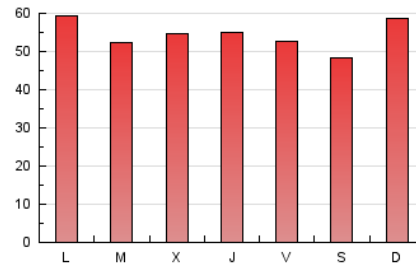

1. Cifras totales y promedios (Nacional)

MES - AÑO	NAVEGADORES UNICOS	VISITAS	PAGINAS
Septiembre - 2021	26.039	87.485	163.385
PROMEDIO DIARIO	2.197	2.916	5.446
PROMEDIO LUNES-VIERNES	2.204	2.934	5.479
PROMEDIO SABADO-DOMINGO	2.179	2.867	5.356
PAGINAS / VISITAS	1,87		
DURACION MEDIA VISITAS	0:02:13		
DURACION MEDIA PAGINAS	0:02:34		

2. Secciones (Nacional)

	PAGINAS	%
HOME	54.569	33.40 %
RESTO	108.816	66.60 %

3. Por día del mes (Nacional)

Día	N. únicos	Visitas	Páginas	Día	N. únicos	Visitas	Páginas	Día	N. únicos	Visitas	Páginas
1	3.268	4.280	7.645	11	1.884	2.451	4.472	21	2.057	2.686	4.861
2	2.934	4.002	7.633	12	2.135	2.892	5.418	22	1.871	2.498	4.567
3	2.568	3.356	6.089	13	2.425	3.215	6.212	23	1.849	2.434	4.695
4	2.323	3.111	5.816	14	2.342	3.181	6.014	24	1.903	2.511	4.904
5	2.788	3.770	7.215	15	1.901	2.625	4.768	25	2.082	2.714	4.846
6	2.627	3.544	6.559	16	1.779	2.479	4.816	26	2.423	3.020	5.499
7	2.292	3.075	5.628	17	1.826	2.540	4.975	27	2.219	2.797	5.438
8	2.323	3.166	6.023	18	1.631	2.166	4.247	28	1.786	2.298	4.423
9	2.224	3.096	5.707	19	2.164	2.815	5.337	29	1.816	2.361	4.380
10	2.105	2.795	5.086	20	2.389	3.067	5.468	30	1.989	2.540	4.644

4. Gráficas (Nacional)

4.1 Por día de la semana (promedio)

N. únicos / Visitas (x 100)

Páginas (x 100)

4.2 Por franja horaria (promedio)

Visitas_ (x 1000)

Páginas (x 1000)

4.3 Por meses