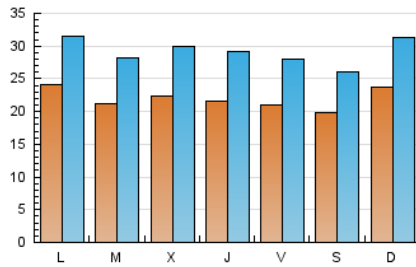

1. Cifras totales y promedios (Nacional)

MES - AÑO	NAVEGADORES UNICOS	VISITAS	PAGINAS
Septiembre - 2021	26.039	87.485	163.385
PROMEDIO DIARIO	2.197	2.916	5.446
PROMEDIO LUNES-VIERNES	2.204	2.934	5.479
PROMEDIO SABADO-DOMINGO	2.179	2.867	5.356
PAGINAS / VISITAS	1,87		
DURACION MEDIA VISITAS	0:02:13		
DURACION MEDIA PAGINAS	0:02:34		

2. Secciones (Nacional)

	PAGINAS	%
HOME	54.569	33.40 %
RESTO	108.816	66.60 %

3. Por día del mes (Nacional)

Día	N. únicos	Visitas	Páginas	Día	N. únicos	Visitas	Páginas	Día	N. únicos	Visitas	Páginas
1	3.268	4.280	7.645	11	1.884	2.451	4.472	21	2.057	2.686	4.861
2	2.934	4.002	7.633	12	2.135	2.892	5.418	22	1.871	2.498	4.567
3	2.568	3.356	6.089	13	2.425	3.215	6.212	23	1.849	2.434	4.695
4	2.323	3.111	5.816	14	2.342	3.181	6.014	24	1.903	2.511	4.904
5	2.788	3.770	7.215	15	1.901	2.625	4.768	25	2.082	2.714	4.846
6	2.627	3.544	6.559	16	1.779	2.479	4.816	26	2.423	3.020	5.499
7	2.292	3.075	5.628	17	1.826	2.540	4.975	27	2.219	2.797	5.438
8	2.323	3.166	6.023	18	1.631	2.166	4.247	28	1.786	2.298	4.423
9	2.224	3.096	5.707	19	2.164	2.815	5.337	29	1.816	2.361	4.380
10	2.105	2.795	5.086	20	2.389	3.067	5.468	30	1.989	2.540	4.644

4. Gráficas (Nacional)

4.1 Por día de la semana (promedio)

N. únicos / Visitas (x 100)

Páginas (x 100)

4.2 Por franja horaria (promedio)

Visitas_ (x 1000)

Páginas (x 1000)

4.3 Por meses