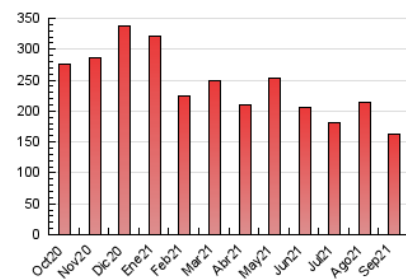

Páginas (x 1000)