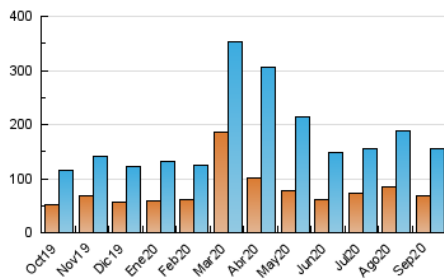

### 3. Por día del mes (Nacional e Internacional)

Día	N. únicos	Visitas	Páginas	Día	N. únicos	Visitas	Páginas	Día	N. únicos	Visitas	Páginas
1	3.574	4.427	7.574	11	6.141	7.499	11.411	21	3.207	4.075	7.179
2	3.327	4.191	7.013	12	11.504	12.974	16.696	22	3.150	3.985	6.813
3	3.243	4.070	6.868	13	6.507	7.359	10.091	23	3.581	4.438	7.327
4	5.668	7.139	11.424	14	4.450	5.598	9.575	24	3.319	4.039	6.429
5	6.057	7.279	10.779	15	3.872	4.829	8.308	25	2.965	3.618	5.998
6	3.431	4.249	7.131	16	5.083	6.259	10.007	26	3.404	4.147	6.627
7	3.956	4.874	8.083	17	4.318	5.331	8.756	27	2.946	3.631	6.131
8	3.818	4.665	7.592	18	3.582	4.332	7.275	28	3.329	4.091	6.804
9	3.474	4.376	7.886	19	3.196	3.994	6.604	29	3.276	3.981	6.920
10	5.286	6.520	10.261	20	3.372	4.254	7.001	30	4.140	4.931	7.610

##### 4.1 Por día de la semana (promedio)

N. únicos / Visitas (x 100)

Páginas (x 100)

##### 4.2 Por franja horaria (promedio)

Visitas (x 1000)

Páginas (x 1000)

##### 4.3 Por meses

N. únicos / Visitas (x 1000)

Páginas (x 1000)