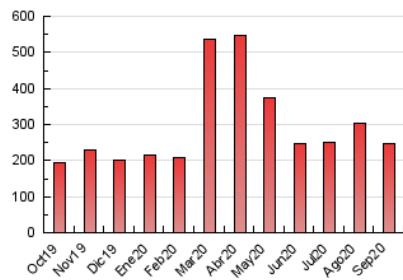

### 3. Por día del mes (Nacional e Internacional)

Día	N. únicos	Visitas	Páginas	Día	N. únicos	Visitas	Páginas	Día	N. únicos	Visitas	Páginas
1	3.574	4.427	7.574	11	6.141	7.499	11.411	21	3.207	4.075	7.179
2	3.327	4.191	7.013	12	11.504	12.974	16.696	22	3.150	3.985	6.813
3	3.243	4.070	6.868	13	6.507	7.359	10.091	23	3.581	4.438	7.327
4	5.668	7.139	11.424	14	4.450	5.598	9.575	24	3.319	4.039	6.429
5	6.057	7.279	10.779	15	3.872	4.829	8.308	25	2.965	3.618	5.998
6	3.431	4.249	7.131	16	5.083	6.259	10.007	26	3.404	4.147	6.627
7	3.956	4.874	8.083	17	4.318	5.331	8.756	27	2.946	3.631	6.131
8	3.818	4.665	7.592	18	3.582	4.332	7.275	28	3.329	4.091	6.804
9	3.474	4.376	7.886	19	3.196	3.994	6.604	29	3.276	3.981	6.920
10	5.286	6.520	10.261	20	3.372	4.254	7.001	30	4.140	4.931	7.610

##### 4.1 Por día de la semana (promedio)

N. únicos / Visitas (x 100)

Páginas (x 100)

##### 4.2 Por franja horaria (promedio)

Visitas (x 1000)

Páginas (x 1000)

##### 4.3 Por meses

N. únicos / Visitas (x 1000)

Páginas (x 1000)