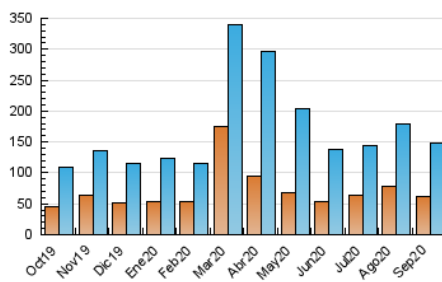

#### 3. Por día del mes (Nacional)

Día	N. únicos	Visitas	Páginas	Día	N. únicos	Visitas	Páginas	Día	N. únicos	Visitas	Páginas
1	3.286	4.135	7.251	11	5.885	7.230	11.072	21	3.000	3.861	6.921
2	3.021	3.870	6.645	12	11.273	12.722	16.395	22	2.936	3.763	6.550
3	2.960	3.781	6.521	13	6.306	7.142	9.840	23	3.342	4.189	7.044
4	5.408	6.863	11.102	14	4.222	5.360	9.305	24	3.128	3.845	6.224
5	5.825	7.038	10.493	15	3.657	4.610	8.037	25	2.746	3.390	5.692
6	3.196	4.009	6.839	16	4.869	6.035	9.743	26	3.193	3.931	6.387
7	3.743	4.655	7.754	17	4.118	5.128	8.527	27	2.763	3.439	5.836
8	3.589	4.423	7.303	18	3.354	4.095	7.005	28	3.096	3.847	6.518
9	3.281	4.180	7.649	19	2.976	3.761	6.335	29	2.983	3.679	6.582
10	5.054	6.273	9.981	20	3.134	4.010	6.729	30	3.874	4.652	7.276

##### 4.1 Por día de la semana (promedio)

N. únicos / Visitas (x 100)

Páginas (x 100)

##### 4.2 Por franja horaria (promedio)

Visitas (x 1000)

Páginas (x 1000)

##### 4.3 Por meses

N. únicos / Visitas (x 1000)

Páginas (x 1000)