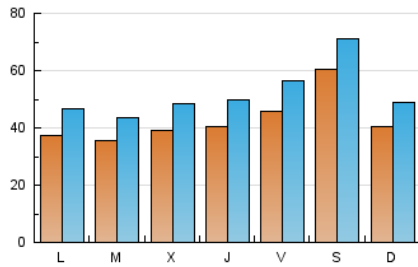

4. Gráficas (Nacional e Internacional)

4.1 Por día de la semana (promedio)

N. únicos / Visitas (x 100)