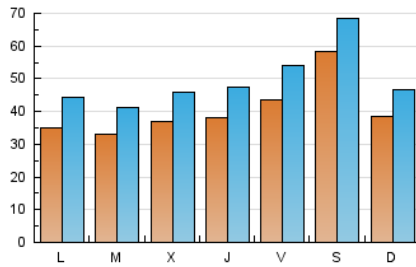

4. Gráficas (Nacional)

4.1 Por día de la semana (promedio)

N. únicos / Visitas (x 100)