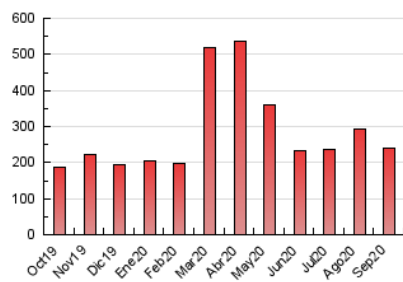

#### 3. Por día del mes (Nacional)

Día	N. únicos	Visitas	Páginas	Día	N. únicos	Visitas	Páginas	Día	N. únicos	Visitas	Páginas
1	3.286	4.135	7.251	11	5.885	7.230	11.072	21	3.000	3.861	6.921
2	3.021	3.870	6.645	12	11.273	12.722	16.395	22	2.936	3.763	6.550
3	2.960	3.781	6.521	13	6.306	7.142	9.840	23	3.342	4.189	7.044
4	5.408	6.863	11.102	14	4.222	5.360	9.305	24	3.128	3.845	6.224
5	5.825	7.038	10.493	15	3.657	4.610	8.037	25	2.746	3.390	5.692
6	3.196	4.009	6.839	16	4.869	6.035	9.743	26	3.193	3.931	6.387
7	3.743	4.655	7.754	17	4.118	5.128	8.527	27	2.763	3.439	5.836
8	3.589	4.423	7.303	18	3.354	4.095	7.005	28	3.096	3.847	6.518
9	3.281	4.180	7.649	19	2.976	3.761	6.335	29	2.983	3.679	6.582
10	5.054	6.273	9.981	20	3.134	4.010	6.729	30	3.874	4.652	7.276

##### 4.1 Por día de la semana (promedio)

N. únicos / Visitas (x 100)

Páginas (x 100)

##### 4.2 Por franja horaria (promedio)

Visitas (x 1000)

Páginas (x 1000)

##### 4.3 Por meses

N. únicos / Visitas (x 1000)

Páginas (x 1000)