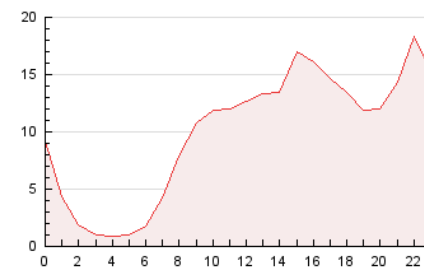

#### 3. Por día del mes (Nacional)

Día	N. únicos	Visitas	Páginas	Día	N. únicos	Visitas	Páginas	Día	N. únicos	Visitas	Páginas
1	3.286	4.135	7.251	11	5.885	7.230	11.072	21	3.000	3.861	6.921
2	3.021	3.870	6.645	12	11.273	12.722	16.395	22	2.936	3.763	6.550
3	2.960	3.781	6.521	13	6.306	7.142	9.840	23	3.342	4.189	7.044
4	5.408	6.863	11.102	14	4.222	5.360	9.305	24	3.128	3.845	6.224
5	5.825	7.038	10.493	15	3.657	4.610	8.037	25	2.746	3.390	5.692
6	3.196	4.009	6.839	16	4.869	6.035	9.743	26	3.193	3.931	6.387
7	3.743	4.655	7.754	17	4.118	5.128	8.527	27	2.763	3.439	5.836
8	3.589	4.423	7.303	18	3.354	4.095	7.005	28	3.096	3.847	6.518
9	3.281	4.180	7.649	19	2.976	3.761	6.335	29	2.983	3.679	6.582
10	5.054	6.273	9.981	20	3.134	4.010	6.729	30	3.874	4.652	7.276

##### 4.1 Por día de la semana (promedio)

N. únicos / Visitas (x 100)

Páginas (x 100)

##### 4.2 Por franja horaria (promedio)

Visitas (x 1000)

Páginas (x 1000)

##### 4.3 Por meses

N. únicos / Visitas (x 1000)

Páginas (x 1000)