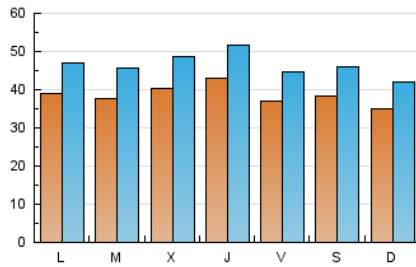

1. Cifras totales y promedios (Nacional e Internacional)

MES - AÑO	NAVEGADORES UNICOS	VISITAS	PAGINAS
Septiembre - 2019	59.850	139.247	225.504
PROMEDIO DIARIO	3.857	4.642	7.517
PROMEDIO LUNES-VIERNES	3.943	4.749	7.716
PROMEDIO SABADO-DOMINGO	3.656	4.392	7.053
PAGINAS / VISITAS	1,62		
DURACION MEDIA VISITAS	0:01:28		
DURACION MEDIA PAGINAS	0:02:21		

2. Secciones (Nacional e Internacional)

	PAGINAS	%
HOME	57.740	25.60 %
RESTO	167.764	74.40 %

3. Por día del mes (Nacional e Internacional)

Día	N. únicos	Visitas	Páginas	Día	N. únicos	Visitas	Páginas	Día	N. únicos	Visitas	Páginas
1	3.325	4.083	6.954	11	4.267	5.154	7.897	21	3.954	4.912	8.172
2	3.741	4.532	7.809	12	3.596	4.363	7.200	22	3.232	3.903	6.741
3	3.320	4.079	7.222	13	3.054	3.600	5.696	23	4.890	5.998	9.950
4	4.866	5.730	9.197	14	4.546	5.278	7.509	24	3.549	4.221	6.940
5	6.347	7.729	11.832	15	3.949	4.642	7.097	25	3.456	4.305	7.145
6	4.834	5.798	9.645	16	4.111	4.900	7.802	26	2.720	3.251	5.440
7	3.319	4.006	6.581	17	4.229	5.089	8.116	27	3.278	3.934	6.454
8	3.628	4.341	6.866	18	3.583	4.329	6.865	28	3.540	4.257	6.853
9	3.378	3.992	6.560	19	4.489	5.344	8.541	29	3.411	4.106	6.701
10	4.018	4.834	7.523	20	3.698	4.475	7.473	30	3.374	4.062	6.723

4. Gráficas (Nacional e Internacional)

4.1 Por día de la semana (promedio)

N. únicos / Visitas (x 100)

Páginas (x 100)

4.2 Por franja horaria (promedio)

Visitas (x 1000)

Páginas (x 1000)

4.3 Por meses