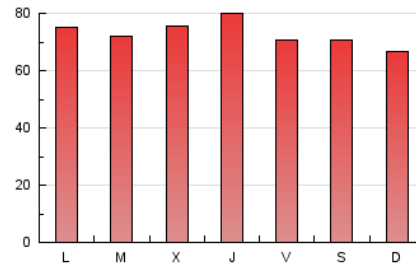

1. Cifras totales y promedios (Nacional)

MES - AÑO	NAVEGADORES UNICOS	VISITAS	PAGINAS
Septiembre - 2019	55.209	133.338	218.275
PROMEDIO DIARIO	3.678	4.445	7.276
PROMEDIO LUNES-VIERNES	3.757	4.545	7.465
PROMEDIO SABADO-DOMINGO	3.493	4.209	6.834
PAGINAS / VISITAS	1,64		
DURACION MEDIA VISITAS	0:01:30		
DURACION MEDIA PAGINAS	0:02:21		

2. Secciones (Nacional)

	PAGINAS	%
HOME	56.821	26.03 %
RESTO	161.454	73.97 %

3. Por día del mes (Nacional)

Día	N. únicos	Visitas	Páginas	Día	N. únicos	Visitas	Páginas	Día	N. únicos	Visitas	Páginas
1	3.197	3.929	6.757	11	4.106	4.984	7.687	21	3.783	4.725	7.935
2	3.535	4.286	7.508	12	3.398	4.144	6.930	22	3.078	3.731	6.547
3	3.108	3.847	6.947	13	2.846	3.376	5.423	23	4.738	5.825	9.716
4	4.691	5.542	8.951	14	4.339	5.063	7.265	24	3.391	4.048	6.709
5	6.126	7.478	11.505	15	3.806	4.493	6.921	25	3.258	4.094	6.884
6	4.635	5.589	9.399	16	3.945	4.718	7.569	26	2.551	3.070	5.228
7	3.133	3.799	6.328	17	4.056	4.899	7.898	27	3.144	3.789	6.279
8	3.445	4.127	6.602	18	3.406	4.142	6.633	28	3.415	4.109	6.687
9	3.181	3.776	6.307	19	4.286	5.129	8.267	29	3.240	3.909	6.462
10	3.846	4.633	7.253	20	3.523	4.286	7.236	30	3.126	3.798	6.442

4. Gráficas (Nacional)

4.1 Por día de la semana (promedio)

N. únicos / Visitas (x 100)

Páginas (x 100)

4.2 Por franja horaria (promedio)

Visitas (x 1000)

Páginas (x 1000)

4.3 Por meses