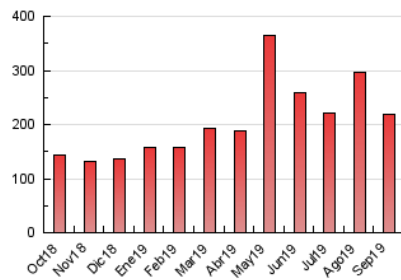

Páginas (x 1000)