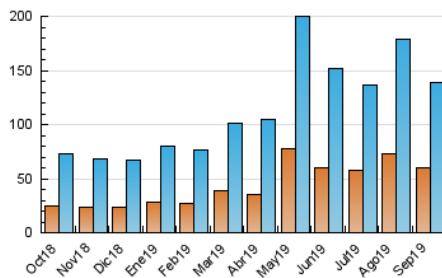

4.3 Por meses

N. únicos / Visitas (x 1000)