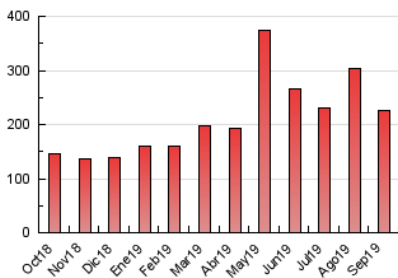

Páginas (x 1000)