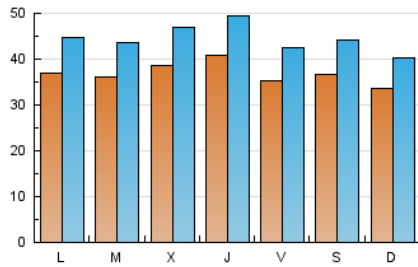

1. Cifras totales y promedios (Nacional)

MES - AÑO	NAVEGADORES UNICOS	VISITAS	PAGINAS
Septiembre - 2019	55.209	133.338	218.275
PROMEDIO DIARIO	3.678	4.445	7.276
PROMEDIO LUNES-VIERNES	3.757	4.545	7.465
PROMEDIO SABADO-DOMINGO	3.493	4.209	6.834
PAGINAS / VISITAS	1,64		
DURACION MEDIA VISITAS	0:01:30		
DURACION MEDIA PAGINAS	0:02:21		

2. Secciones (Nacional)

	PAGINAS	%
HOME	56.821	26.03 %
RESTO	161.454	73.97 %

3. Por día del mes (Nacional)

Día	N. únicos	Visitas	Páginas	Día	N. únicos	Visitas	Páginas	Día	N. únicos	Visitas	Páginas
1	3.197	3.929	6.757	11	4.106	4.984	7.687	21	3.783	4.725	7.935
2	3.535	4.286	7.508	12	3.398	4.144	6.930	22	3.078	3.731	6.547
3	3.108	3.847	6.947	13	2.846	3.376	5.423	23	4.738	5.825	9.716
4	4.691	5.542	8.951	14	4.339	5.063	7.265	24	3.391	4.048	6.709
5	6.126	7.478	11.505	15	3.806	4.493	6.921	25	3.258	4.094	6.884
6	4.635	5.589	9.399	16	3.945	4.718	7.569	26	2.551	3.070	5.228
7	3.133	3.799	6.328	17	4.056	4.899	7.898	27	3.144	3.789	6.279
8	3.445	4.127	6.602	18	3.406	4.142	6.633	28	3.415	4.109	6.687
9	3.181	3.776	6.307	19	4.286	5.129	8.267	29	3.240	3.909	6.462
10	3.846	4.633	7.253	20	3.523	4.286	7.236	30	3.126	3.798	6.442

4. Gráficas (Nacional)

4.1 Por día de la semana (promedio)

N. únicos / Visitas (x 100)

Páginas (x 100)

4.2 Por franja horaria (promedio)

Visitas (x 1000)

Páginas (x 1000)

4.3 Por meses