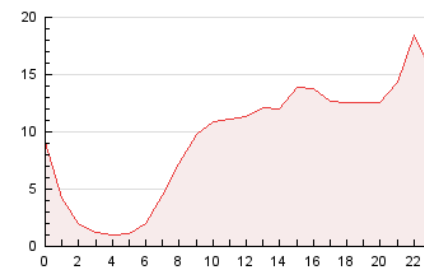

2. Secciones (Nacional e Internacional)

	PAGINAS	%
HOME	57.740	25.60 %
RESTO	167.764	74.40 %

3. Por día del mes (Nacional e Internacional)

Día	N. únicos	Visitas	Páginas	Día	N. únicos	Visitas	Páginas	Día	N. únicos	Visitas	Páginas
1	3.325	4.083	6.954	11	4.267	5.154	7.897	21	3.954	4.912	8.172
2	3.741	4.532	7.809	12	3.596	4.363	7.200	22	3.232	3.903	6.741
3	3.320	4.079	7.222	13	3.054	3.600	5.696	23	4.890	5.998	9.950
4	4.866	5.730	9.197	14	4.546	5.278	7.509	24	3.549	4.221	6.940
5	6.347	7.729	11.832	15	3.949	4.642	7.097	25	3.456	4.305	7.145
6	4.834	5.798	9.645	16	4.111	4.900	7.802	26	2.720	3.251	5.440
7	3.319	4.006	6.581	17	4.229	5.089	8.116	27	3.278	3.934	6.454
8	3.628	4.341	6.866	18	3.583	4.329	6.865	28	3.540	4.257	6.853
9	3.378	3.992	6.560	19	4.489	5.344	8.541	29	3.411	4.106	6.701
10	4.018	4.834	7.523	20	3.698	4.475	7.473	30	3.374	4.062	6.723

4. Gráficas (Nacional e Internacional)

4.1 Por día de la semana (promedio)

N. únicos / Visitas (x 100)

Páginas (x 100)

4.2 Por franja horaria (promedio)

Visitas (x 1000)

Páginas (x 1000)

4.3 Por meses