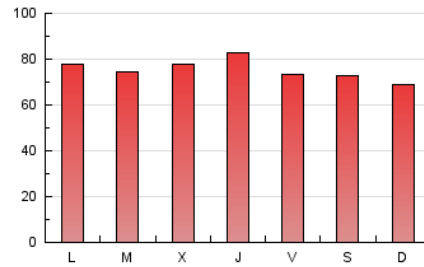

1. Cifras totales y promedios (Nacional e Internacional)

MES - AÑO	NAVEGADORES UNICOS	VISITAS	PAGINAS
Septiembre - 2019	59.850	139.247	225.504
PROMEDIO DIARIO	3.857	4.642	7.517
PROMEDIO LUNES-VIERNES	3.943	4.749	7.716
PROMEDIO SABADO-DOMINGO	3.656	4.392	7.053
PAGINAS / VISITAS	1,62		
DURACION MEDIA VISITAS	0:01:28		
DURACION MEDIA PAGINAS	0:02:21		

2. Secciones (Nacional e Internacional)

	PAGINAS	%
HOME	57.740	25.60 %
RESTO	167.764	74.40 %

3. Por día del mes (Nacional e Internacional)

Día	N. únicos	Visitas	Páginas	Día	N. únicos	Visitas	Páginas	Día	N. únicos	Visitas	Páginas
1	3.325	4.083	6.954	11	4.267	5.154	7.897	21	3.954	4.912	8.172
2	3.741	4.532	7.809	12	3.596	4.363	7.200	22	3.232	3.903	6.741
3	3.320	4.079	7.222	13	3.054	3.600	5.696	23	4.890	5.998	9.950
4	4.866	5.730	9.197	14	4.546	5.278	7.509	24	3.549	4.221	6.940
5	6.347	7.729	11.832	15	3.949	4.642	7.097	25	3.456	4.305	7.145
6	4.834	5.798	9.645	16	4.111	4.900	7.802	26	2.720	3.251	5.440
7	3.319	4.006	6.581	17	4.229	5.089	8.116	27	3.278	3.934	6.454
8	3.628	4.341	6.866	18	3.583	4.329	6.865	28	3.540	4.257	6.853
9	3.378	3.992	6.560	19	4.489	5.344	8.541	29	3.411	4.106	6.701
10	4.018	4.834	7.523	20	3.698	4.475	7.473	30	3.374	4.062	6.723

4. Gráficas (Nacional e Internacional)

4.1 Por día de la semana (promedio)

N. únicos / Visitas (x 100)

Páginas (x 100)

4.2 Por franja horaria (promedio)

Visitas (x 1000)

Páginas (x 1000)

4.3 Por meses