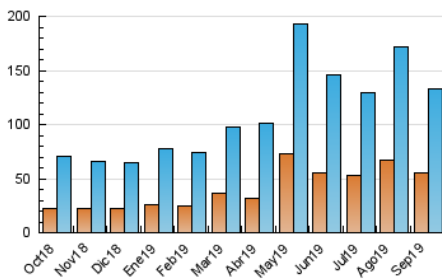

4.3 Por meses

N. únicos / Visitas (x 1000)