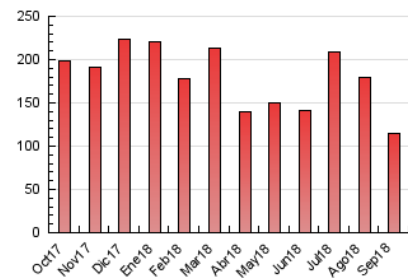

Páginas (x 1000)