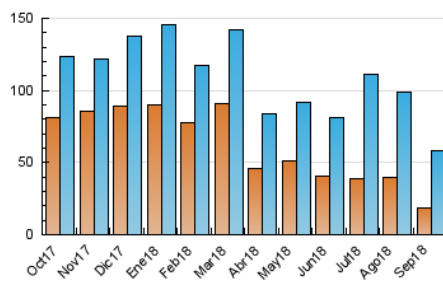

4.3 Por meses

N. únicos / Visitas (x 1000)