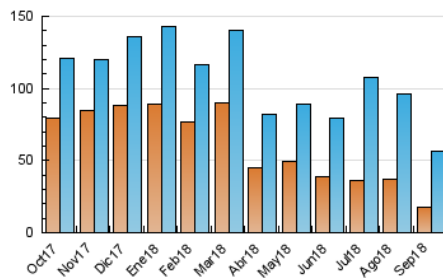

2. Secciones (Nacional)

| | PAGINAS | % |
|--------------|---------|---------|
| HOME | 51.311 | 44.70 % |
| RESTO | 63.467 | 55.30 % |

3. Por día del mes (Nacional)

| Día | N. únicos | Visitas | Páginas | Día | N. únicos | Visitas | Páginas | Día | N. únicos | Visitas | Páginas |
|-----|-----------|---------|---------|-----|-----------|---------|---------|-----|-----------|---------|---------|
| 1 | 1.405 | 1.745 | 3.379 | 11 | 1.720 | 2.205 | 4.537 | 21 | 1.317 | 1.662 | 3.475 |
| 2 | 1.619 | 2.053 | 3.966 | 12 | 1.433 | 1.800 | 3.471 | 22 | 1.044 | 1.317 | 2.802 |
| 3 | 1.687 | 2.172 | 4.638 | 13 | 1.671 | 2.112 | 3.967 | 23 | 1.155 | 1.486 | 3.326 |
| 4 | 1.547 | 1.966 | 4.085 | 14 | 1.804 | 2.251 | 4.541 | 24 | 1.183 | 1.511 | 3.214 |
| 5 | 1.541 | 1.966 | 3.825 | 15 | 1.404 | 1.832 | 3.795 | 25 | 1.719 | 2.138 | 4.074 |
| 6 | 1.302 | 1.655 | 3.250 | 16 | 1.582 | 2.017 | 4.053 | 26 | 1.672 | 2.126 | 4.292 |
| 7 | 1.428 | 1.829 | 3.641 | 17 | 1.974 | 2.484 | 5.232 | 27 | 1.183 | 1.499 | 3.206 |
| 8 | 1.426 | 1.814 | 3.611 | 18 | 1.677 | 2.028 | 4.218 | 28 | 1.286 | 1.613 | 3.163 |
| 9 | 1.340 | 1.685 | 3.215 | 19 | 1.471 | 1.803 | 3.766 | 29 | 1.700 | 2.189 | 4.498 |
| 10 | 1.489 | 1.853 | 3.531 | 20 | 1.313 | 1.654 | 3.246 | 30 | 1.736 | 2.155 | 4.761 |

4. Gráficas (Nacional)

4.1 Por día de la semana (promedio)

N. únicos / Visitas (x 100)

Páginas (x 100)

4.2 Por franja horaria (promedio)

Visitas (x 1000)

Páginas (x 1000)

4.3 Por meses

N. únicos / Visitas (x 1000)

Páginas (x 1000)

5. Observaciones

Este Medio Electrónico de Comunicación ha sido medido por la herramienta Google Analytics de Google

6. Definiciones básicas (Para más información ver Normas Técnicas para el Control de los Medios Electrónicos de Comunicación)

Visita:

Una secuencia ininterrumpida de páginas servidas a un usuario válido. Si dicho usuario no realiza peticiones de páginas en un periodo de tiempo (30 min) la siguiente petición constituirá el inicio de una nueva visita.