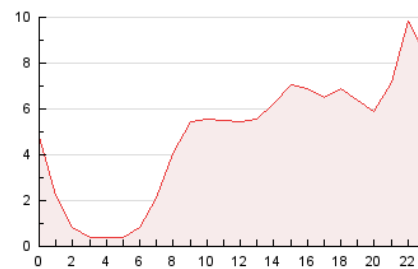

2. Secciones (Nacional)

| | PAGINAS | % |
|--------------|---------|---------|
| HOME | 51.311 | 44.70 % |
| RESTO | 63.467 | 55.30 % |

3. Por día del mes (Nacional)

| Día | N. únicos | Visitas | Páginas | Día | N. únicos | Visitas | Páginas | Día | N. únicos | Visitas | Páginas |
|-----|-----------|---------|---------|-----|-----------|---------|---------|-----|-----------|---------|---------|
| 1 | 1.405 | 1.745 | 3.379 | 11 | 1.720 | 2.205 | 4.537 | 21 | 1.317 | 1.662 | 3.475 |
| 2 | 1.619 | 2.053 | 3.966 | 12 | 1.433 | 1.800 | 3.471 | 22 | 1.044 | 1.317 | 2.802 |
| 3 | 1.687 | 2.172 | 4.638 | 13 | 1.671 | 2.112 | 3.967 | 23 | 1.155 | 1.486 | 3.326 |
| 4 | 1.547 | 1.966 | 4.085 | 14 | 1.804 | 2.251 | 4.541 | 24 | 1.183 | 1.511 | 3.214 |
| 5 | 1.541 | 1.966 | 3.825 | 15 | 1.404 | 1.832 | 3.795 | 25 | 1.719 | 2.138 | 4.074 |
| 6 | 1.302 | 1.655 | 3.250 | 16 | 1.582 | 2.017 | 4.053 | 26 | 1.672 | 2.126 | 4.292 |
| 7 | 1.428 | 1.829 | 3.641 | 17 | 1.974 | 2.484 | 5.232 | 27 | 1.183 | 1.499 | 3.206 |
| 8 | 1.426 | 1.814 | 3.611 | 18 | 1.677 | 2.028 | 4.218 | 28 | 1.286 | 1.613 | 3.163 |
| 9 | 1.340 | 1.685 | 3.215 | 19 | 1.471 | 1.803 | 3.766 | 29 | 1.700 | 2.189 | 4.498 |
| 10 | 1.489 | 1.853 | 3.531 | 20 | 1.313 | 1.654 | 3.246 | 30 | 1.736 | 2.155 | 4.761 |

4. Gráficas (Nacional)

4.1 Por día de la semana (promedio)

N. únicos / Visitas (x 100)

Páginas (x 100)

4.2 Por franja horaria (promedio)

Visitas (x 1000)

Páginas (x 1000)

4.3 Por meses

Página Vista:

Conjunto de ficheros enviado a un usuario como resultado de una petición del mismo recibida por el servidor. Cuando la página está formada por varios marcos (frames), el conjunto de los mismos tendrá, a efectos de cómputo, la consideración de una página unitaria.