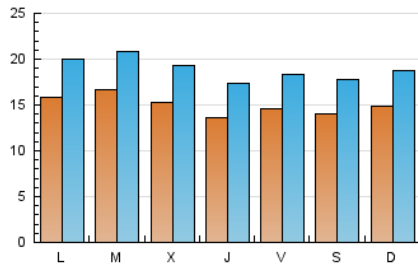

2. Secciones (Nacional)

| | PAGINAS | % |
|--------------|---------|---------|
| HOME | 51.311 | 44.70 % |
| RESTO | 63.467 | 55.30 % |

3. Por día del mes (Nacional)

| Día | N. únicos | Visitas | Páginas | Día | N. únicos | Visitas | Páginas | Día | N. únicos | Visitas | Páginas |
|-----|-----------|---------|---------|-----|-----------|---------|---------|-----|-----------|---------|---------|
| 1 | 1.405 | 1.745 | 3.379 | 11 | 1.720 | 2.205 | 4.537 | 21 | 1.317 | 1.662 | 3.475 |
| 2 | 1.619 | 2.053 | 3.966 | 12 | 1.433 | 1.800 | 3.471 | 22 | 1.044 | 1.317 | 2.802 |
| 3 | 1.687 | 2.172 | 4.638 | 13 | 1.671 | 2.112 | 3.967 | 23 | 1.155 | 1.486 | 3.326 |
| 4 | 1.547 | 1.966 | 4.085 | 14 | 1.804 | 2.251 | 4.541 | 24 | 1.183 | 1.511 | 3.214 |
| 5 | 1.541 | 1.966 | 3.825 | 15 | 1.404 | 1.832 | 3.795 | 25 | 1.719 | 2.138 | 4.074 |
| 6 | 1.302 | 1.655 | 3.250 | 16 | 1.582 | 2.017 | 4.053 | 26 | 1.672 | 2.126 | 4.292 |
| 7 | 1.428 | 1.829 | 3.641 | 17 | 1.974 | 2.484 | 5.232 | 27 | 1.183 | 1.499 | 3.206 |
| 8 | 1.426 | 1.814 | 3.611 | 18 | 1.677 | 2.028 | 4.218 | 28 | 1.286 | 1.613 | 3.163 |
| 9 | 1.340 | 1.685 | 3.215 | 19 | 1.471 | 1.803 | 3.766 | 29 | 1.700 | 2.189 | 4.498 |
| 10 | 1.489 | 1.853 | 3.531 | 20 | 1.313 | 1.654 | 3.246 | 30 | 1.736 | 2.155 | 4.761 |

4. Gráficas (Nacional)

4.1 Por día de la semana (promedio)

N. únicos / Visitas (x 100)

Páginas (x 100)

4.2 Por franja horaria (promedio)

Visitas (x 1000)

Páginas (x 1000)

4.3 Por meses