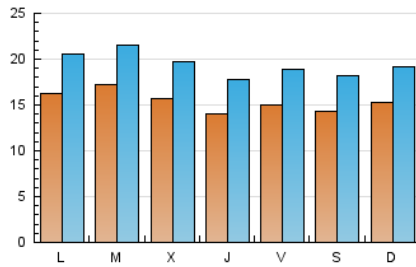

2. Secciones (Nacional e Internacional)

| | PAGINAS | % |
|--------------|---------|---------|
| HOME | 52.047 | 44.50 % |
| RESTO | 64.922 | 55.50 % |

3. Por día del mes (Nacional e Internacional)

| Día | N. únicos | Visitas | Páginas | Día | N. únicos | Visitas | Páginas | Día | N. únicos | Visitas | Páginas |
|-----|-----------|---------|---------|-----|-----------|---------|---------|-----|-----------|---------|---------|
| 1 | 1.441 | 1.785 | 3.449 | 11 | 1.775 | 2.267 | 4.619 | 21 | 1.335 | 1.683 | 3.507 |
| 2 | 1.671 | 2.112 | 4.090 | 12 | 1.485 | 1.854 | 3.559 | 22 | 1.056 | 1.335 | 2.838 |
| 3 | 1.738 | 2.233 | 4.735 | 13 | 1.737 | 2.183 | 4.063 | 23 | 1.172 | 1.506 | 3.359 |
| 4 | 1.614 | 2.040 | 4.204 | 14 | 1.861 | 2.313 | 4.671 | 24 | 1.205 | 1.534 | 3.247 |
| 5 | 1.596 | 2.024 | 3.913 | 15 | 1.443 | 1.878 | 3.875 | 25 | 1.761 | 2.185 | 4.161 |
| 6 | 1.353 | 1.713 | 3.339 | 16 | 1.611 | 2.054 | 4.117 | 26 | 1.705 | 2.163 | 4.347 |
| 7 | 1.480 | 1.884 | 3.718 | 17 | 2.043 | 2.558 | 5.323 | 27 | 1.202 | 1.518 | 3.241 |
| 8 | 1.478 | 1.871 | 3.701 | 18 | 1.763 | 2.114 | 4.328 | 28 | 1.322 | 1.653 | 3.208 |
| 9 | 1.391 | 1.741 | 3.296 | 19 | 1.493 | 1.827 | 3.807 | 29 | 1.738 | 2.229 | 4.545 |
| 10 | 1.536 | 1.903 | 3.603 | 20 | 1.338 | 1.684 | 3.290 | 30 | 1.774 | 2.193 | 4.816 |

4. Gráficas (Nacional e Internacional)

4.1 Por día de la semana (promedio)

N. únicos / Visitas (x 100)

Páginas (x 100)

4.2 Por franja horaria (promedio)

Visitas (x 1000)

Páginas (x 1000)

4.3 Por meses