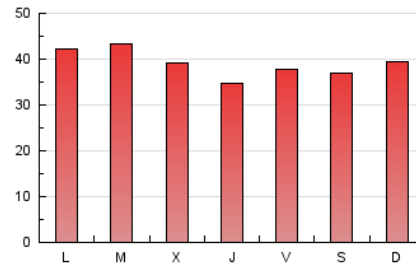

Páginas (x 100)