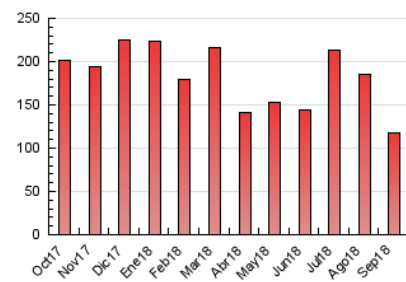

Páginas (x 1000)