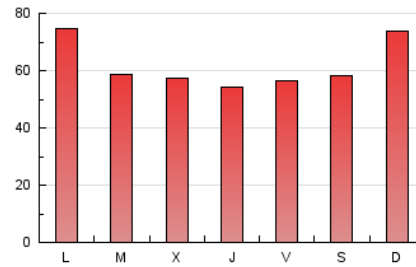

Páginas (x 100)