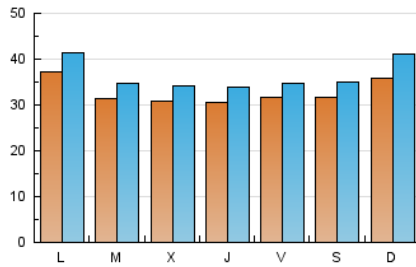

2. Secciones (Nacional e Internacional)

| | PAGINAS | % |
|--------------|---------|---------|
| HOME | 56.519 | 30.59 % |
| RESTO | 128.240 | 69.41 % |

3. Por día del mes (Nacional e Internacional)

| Día | N. únicos | Visitas | Páginas | Día | N. únicos | Visitas | Páginas | Día | N. únicos | Visitas | Páginas |
|-----|-----------|---------|---------|-----|-----------|---------|---------|-----|-----------|---------|---------|
| 1 | 3.435 | 3.814 | 6.253 | 11 | 3.307 | 3.653 | 6.578 | 21 | 2.574 | 2.877 | 5.083 |
| 2 | 2.906 | 3.179 | 5.582 | 12 | 2.855 | 3.130 | 5.511 | 22 | 3.010 | 3.365 | 5.472 |
| 3 | 2.969 | 3.345 | 6.195 | 13 | 3.052 | 3.356 | 5.636 | 23 | 3.266 | 3.797 | 6.612 |
| 4 | 4.590 | 5.143 | 8.725 | 14 | 2.564 | 2.834 | 4.844 | 24 | 4.961 | 5.941 | 11.577 |
| 5 | 3.413 | 3.839 | 6.261 | 15 | 2.706 | 2.921 | 5.102 | 25 | 3.585 | 4.013 | 7.574 |
| 6 | 3.613 | 3.966 | 6.508 | 16 | 2.661 | 2.888 | 4.816 | 26 | 3.343 | 3.644 | 6.065 |
| 7 | 4.118 | 4.517 | 6.452 | 17 | 2.680 | 2.972 | 4.729 | 27 | 2.975 | 3.292 | 5.705 |
| 8 | 3.545 | 3.889 | 5.890 | 18 | 3.353 | 3.780 | 6.911 | 28 | 2.929 | 3.279 | 5.250 |
| 9 | 2.950 | 3.254 | 5.186 | 19 | 2.913 | 3.232 | 5.702 | 29 | 3.118 | 3.390 | 5.510 |
| 10 | 3.691 | 4.146 | 6.995 | 20 | 2.731 | 3.049 | 5.046 | 30 | 4.008 | 4.394 | 6.989 |

4. Gráficas (Nacional e Internacional)

4.1 Por día de la semana (promedio)

N. únicos / Visitas (x 100)

Páginas (x 100)

4.2 Por franja horaria (promedio)

Visitas (x 1000)

Páginas (x 1000)

4.3 Por meses