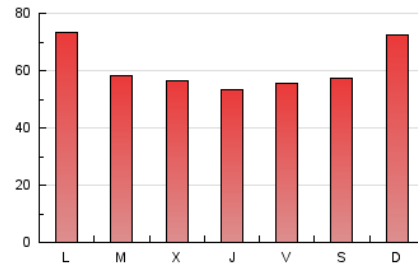

2. Secciones (Nacional)

| | PAGINAS | % |
|--------------|---------|---------|
| HOME | 55.608 | 30.59 % |
| RESTO | 126.181 | 69.41 % |

3. Por día del mes (Nacional)

| Día | N. únicos | Visitas | Páginas | Día | N. únicos | Visitas | Páginas | Día | N. únicos | Visitas | Páginas |
|-----|-----------|---------|---------|-----|-----------|---------|---------|-----|-----------|---------|---------|
| 1 | 3.384 | 3.755 | 6.171 | 11 | 3.239 | 3.582 | 6.467 | 21 | 2.519 | 2.815 | 4.971 |
| 2 | 2.843 | 3.111 | 5.446 | 12 | 2.820 | 3.091 | 5.449 | 22 | 2.961 | 3.314 | 5.359 |
| 3 | 2.917 | 3.289 | 6.074 | 13 | 2.993 | 3.288 | 5.528 | 23 | 3.203 | 3.723 | 6.463 |
| 4 | 4.495 | 5.033 | 8.571 | 14 | 2.524 | 2.792 | 4.783 | 24 | 4.892 | 5.867 | 11.429 |
| 5 | 3.350 | 3.774 | 6.186 | 15 | 2.661 | 2.876 | 5.011 | 25 | 3.531 | 3.954 | 7.448 |
| 6 | 3.562 | 3.913 | 6.407 | 16 | 2.626 | 2.849 | 4.729 | 26 | 3.301 | 3.598 | 5.978 |
| 7 | 4.042 | 4.436 | 6.354 | 17 | 2.649 | 2.938 | 4.663 | 27 | 2.931 | 3.243 | 5.626 |
| 8 | 3.487 | 3.826 | 5.806 | 18 | 3.280 | 3.706 | 6.814 | 28 | 2.890 | 3.236 | 5.182 |
| 9 | 2.907 | 3.203 | 5.084 | 19 | 2.877 | 3.194 | 5.648 | 29 | 3.078 | 3.346 | 5.439 |
| 10 | 3.618 | 4.067 | 6.896 | 20 | 2.692 | 3.008 | 4.957 | 30 | 3.939 | 4.313 | 6.850 |

4. Gráficas (Nacional)

4.1 Por día de la semana (promedio)

N. únicos / Visitas (x 100)

Páginas (x 100)

4.2 Por franja horaria (promedio)

Visitas (x 1000)

Páginas (x 1000)

4.3 Por meses