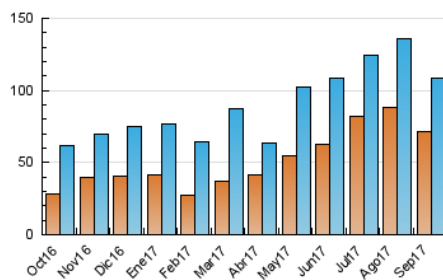

4.3 Por meses

N. únicos / Visitas (x 1000)