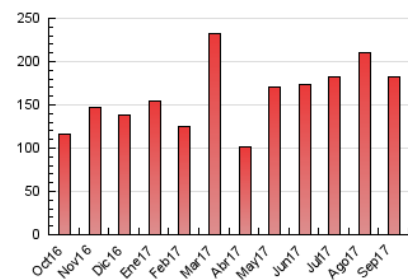

Páginas (x 1000)