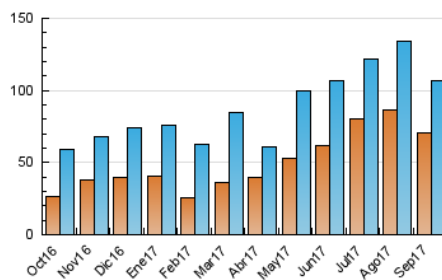

4.3 Por meses

N. únicos / Visitas (x 1000)