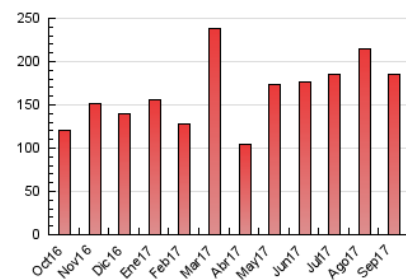

Páginas (x 1000)