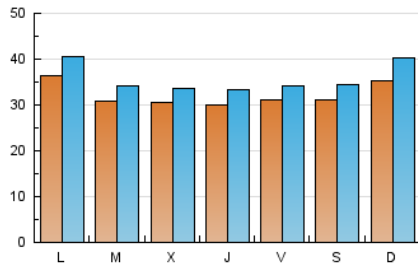

2. Secciones (Nacional)

| | PAGINAS | % |
|--------------|---------|---------|
| HOME | 55.608 | 30.59 % |
| RESTO | 126.181 | 69.41 % |

3. Por día del mes (Nacional)

| Día | N. únicos | Visitas | Páginas | Día | N. únicos | Visitas | Páginas | Día | N. únicos | Visitas | Páginas |
|-----|-----------|---------|---------|-----|-----------|---------|---------|-----|-----------|---------|---------|
| 1 | 3.384 | 3.755 | 6.171 | 11 | 3.239 | 3.582 | 6.467 | 21 | 2.519 | 2.815 | 4.971 |
| 2 | 2.843 | 3.111 | 5.446 | 12 | 2.820 | 3.091 | 5.449 | 22 | 2.961 | 3.314 | 5.359 |
| 3 | 2.917 | 3.289 | 6.074 | 13 | 2.993 | 3.288 | 5.528 | 23 | 3.203 | 3.723 | 6.463 |
| 4 | 4.495 | 5.033 | 8.571 | 14 | 2.524 | 2.792 | 4.783 | 24 | 4.892 | 5.867 | 11.429 |
| 5 | 3.350 | 3.774 | 6.186 | 15 | 2.661 | 2.876 | 5.011 | 25 | 3.531 | 3.954 | 7.448 |
| 6 | 3.562 | 3.913 | 6.407 | 16 | 2.626 | 2.849 | 4.729 | 26 | 3.301 | 3.598 | 5.978 |
| 7 | 4.042 | 4.436 | 6.354 | 17 | 2.649 | 2.938 | 4.663 | 27 | 2.931 | 3.243 | 5.626 |
| 8 | 3.487 | 3.826 | 5.806 | 18 | 3.280 | 3.706 | 6.814 | 28 | 2.890 | 3.236 | 5.182 |
| 9 | 2.907 | 3.203 | 5.084 | 19 | 2.877 | 3.194 | 5.648 | 29 | 3.078 | 3.346 | 5.439 |
| 10 | 3.618 | 4.067 | 6.896 | 20 | 2.692 | 3.008 | 4.957 | 30 | 3.939 | 4.313 | 6.850 |

4. Gráficas (Nacional)

4.1 Por día de la semana (promedio)

N. únicos / Visitas (x 100)

Páginas (x 100)

4.2 Por franja horaria (promedio)

Visitas (x 1000)

Páginas (x 1000)

4.3 Por meses