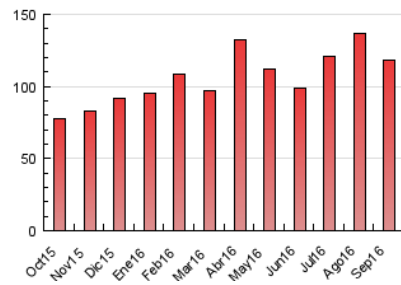

Páginas (x 1000)