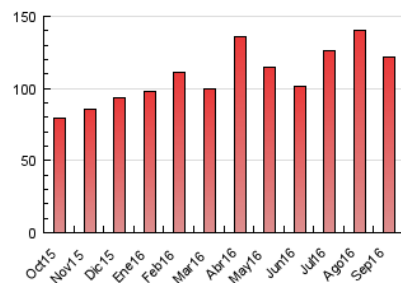

Páginas (x 1000)