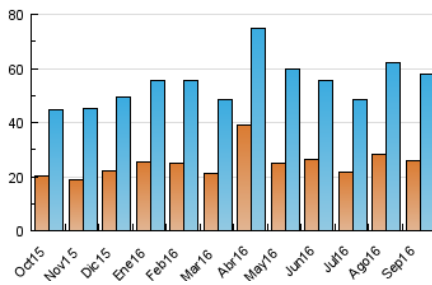

2. Secciones (Nacional)

	PAGINAS	%
HOME	39.310	33.19 %
RESTO	79.135	66.81 %

3. Por día del mes (Nacional)

Día	N. únicos	Visitas	Páginas	Día	N. únicos	Visitas	Páginas	Día	N. únicos	Visitas	Páginas
1	1.201	1.484	4.426	11	1.279	1.574	4.009	21	2.480	2.904	4.705
2	1.536	1.784	4.105	12	2.568	3.062	6.843	22	1.677	1.969	3.494
3	1.193	1.439	3.128	13	2.313	2.755	4.898	23	1.154	1.371	2.516
4	1.124	1.367	3.139	14	5.912	6.398	8.864	24	870	1.028	1.987
5	1.132	1.371	3.587	15	2.594	2.886	4.558	25	1.416	1.745	4.028
6	1.319	1.617	4.099	16	1.497	1.740	3.253	26	1.338	1.633	4.040
7	1.250	1.558	4.010	17	1.222	1.539	2.955	27	1.480	1.754	3.397
8	1.094	1.356	3.571	18	1.613	1.977	3.963	28	1.509	1.790	3.554
9	1.545	1.872	4.408	19	1.510	1.795	3.727	29	1.470	1.720	3.649
10	1.296	1.607	3.715	20	1.433	1.667	3.215	30	1.066	1.271	2.602

4. Gráficas (Nacional)

4.1 Por día de la semana (promedio)

N. únicos / Visitas (x 100)

Páginas (x 100)

4.2 Por franja horaria (promedio)

Visitas (x 1000)

Páginas (x 1000)

4.3 Por meses

N. únicos / Visitas (x 1000)

Páginas (x 1000)

5. Observaciones

Este Medio Electrónico de Comunicación ha sido medido por la herramienta Google Analytics de Google

6. Definiciones básicas (Para más información ver Normas Técnicas para el Control de los Medios Electrónicos de Comunicación)

Visita:

Una secuencia ininterrumpida de páginas servidas a un usuario válido. Si dicho usuario no realiza peticiones de páginas en un periodo de tiempo (30 min) la siguiente petición constituirá el inicio de una nueva visita.