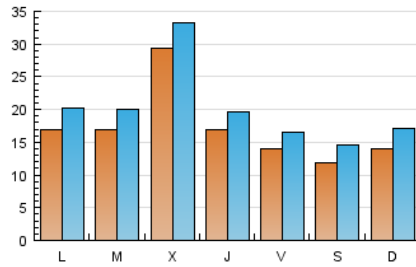

1. Cifras totales y promedios (Nacional e Internacional)

MES - AÑO	NAVEGADORES UNICOS	VISITAS	PAGINAS
Septiembre - 2016	27.408	60.276	121.751
PROMEDIO DIARIO	1.707	2.009	4.058
PROMEDIO LUNES-VIERNES	1.855	2.164	4.283
PROMEDIO SABADO-DOMINGO	1.298	1.585	3.440
PAGINAS / VISITAS	2,02		
DURACION MEDIA VISITAS	0:02:43		
DURACION MEDIA PAGINAS	0:02:40		

2. Secciones (Nacional e Internacional)

	PAGINAS	%
HOME	39.953	32.82 %
RESTO	81.798	67.18 %

3. Por día del mes (Nacional e Internacional)

Día	N. únicos	Visitas	Páginas	Día	N. únicos	Visitas	Páginas	Día	N. únicos	Visitas	Páginas
1	1.262	1.547	4.511	11	1.319	1.616	4.079	21	2.563	2.994	4.826
2	1.590	1.843	4.178	12	2.640	3.139	7.004	22	1.732	2.028	3.587
3	1.242	1.496	3.218	13	2.397	2.845	5.030	23	1.187	1.406	2.562
4	1.173	1.420	3.210	14	6.355	6.857	9.456	24	898	1.057	2.023
5	1.176	1.426	3.679	15	2.820	3.122	4.821	25	1.469	1.803	4.128
6	1.373	1.674	4.199	16	1.570	1.813	3.350	26	1.394	1.691	4.127
7	1.304	1.617	4.161	17	1.261	1.583	3.015	27	1.517	1.793	3.451
8	1.147	1.412	3.648	18	1.662	2.030	4.034	28	1.535	1.817	3.588
9	1.596	1.923	4.507	19	1.568	1.858	3.845	29	1.503	1.758	3.709
10	1.362	1.674	3.809	20	1.496	1.735	3.354	30	1.094	1.299	2.642

4. Gráficas (Nacional e Internacional)

4.1 Por día de la semana (promedio)

N. únicos / Visitas (x 100)

Páginas (x 100)

4.2 Por franja horaria (promedio)

Visitas (x 1000)

Páginas (x 1000)

4.3 Por meses