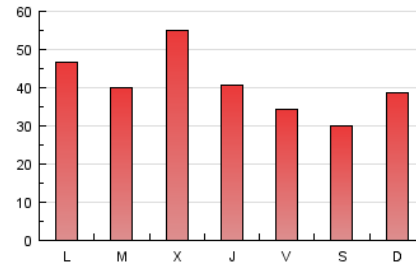

1. Cifras totales y promedios (Nacional e Internacional)

MES - AÑO	NAVEGADORES UNICOS	VISITAS	PAGINAS
Septiembre - 2016	27.408	60.276	121.751
PROMEDIO DIARIO	1.707	2.009	4.058
PROMEDIO LUNES-VIERNES	1.855	2.164	4.283
PROMEDIO SABADO-DOMINGO	1.298	1.585	3.440
PAGINAS / VISITAS	2,02		
DURACION MEDIA VISITAS	0:02:43		
DURACION MEDIA PAGINAS	0:02:40		

2. Secciones (Nacional e Internacional)

	PAGINAS	%
HOME	39.953	32.82 %
RESTO	81.798	67.18 %

3. Por día del mes (Nacional e Internacional)

Día	N. únicos	Visitas	Páginas	Día	N. únicos	Visitas	Páginas	Día	N. únicos	Visitas	Páginas
1	1.262	1.547	4.511	11	1.319	1.616	4.079	21	2.563	2.994	4.826
2	1.590	1.843	4.178	12	2.640	3.139	7.004	22	1.732	2.028	3.587
3	1.242	1.496	3.218	13	2.397	2.845	5.030	23	1.187	1.406	2.562
4	1.173	1.420	3.210	14	6.355	6.857	9.456	24	898	1.057	2.023
5	1.176	1.426	3.679	15	2.820	3.122	4.821	25	1.469	1.803	4.128
6	1.373	1.674	4.199	16	1.570	1.813	3.350	26	1.394	1.691	4.127
7	1.304	1.617	4.161	17	1.261	1.583	3.015	27	1.517	1.793	3.451
8	1.147	1.412	3.648	18	1.662	2.030	4.034	28	1.535	1.817	3.588
9	1.596	1.923	4.507	19	1.568	1.858	3.845	29	1.503	1.758	3.709
10	1.362	1.674	3.809	20	1.496	1.735	3.354	30	1.094	1.299	2.642

4. Gráficas (Nacional e Internacional)

4.1 Por día de la semana (promedio)

N. únicos / Visitas (x 100)

Páginas (x 100)

4.2 Por franja horaria (promedio)

Visitas (x 1000)

Páginas (x 1000)

4.3 Por meses