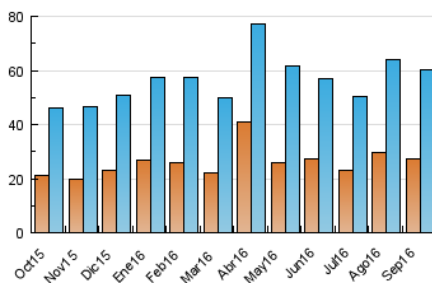

4.3 Por meses

N. únicos / Visitas (x 1000)