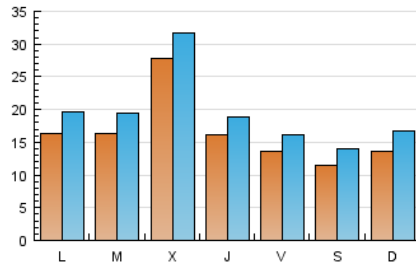

2. Secciones (Nacional)

	PAGINAS	%
HOME	39.310	33.19 %
RESTO	79.135	66.81 %

3. Por día del mes (Nacional)

Día	N. únicos	Visitas	Páginas	Día	N. únicos	Visitas	Páginas	Día	N. únicos	Visitas	Páginas
1	1.201	1.484	4.426	11	1.279	1.574	4.009	21	2.480	2.904	4.705
2	1.536	1.784	4.105	12	2.568	3.062	6.843	22	1.677	1.969	3.494
3	1.193	1.439	3.128	13	2.313	2.755	4.898	23	1.154	1.371	2.516
4	1.124	1.367	3.139	14	5.912	6.398	8.864	24	870	1.028	1.987
5	1.132	1.371	3.587	15	2.594	2.886	4.558	25	1.416	1.745	4.028
6	1.319	1.617	4.099	16	1.497	1.740	3.253	26	1.338	1.633	4.040
7	1.250	1.558	4.010	17	1.222	1.539	2.955	27	1.480	1.754	3.397
8	1.094	1.356	3.571	18	1.613	1.977	3.963	28	1.509	1.790	3.554
9	1.545	1.872	4.408	19	1.510	1.795	3.727	29	1.470	1.720	3.649
10	1.296	1.607	3.715	20	1.433	1.667	3.215	30	1.066	1.271	2.602

4. Gráficas (Nacional)

4.1 Por día de la semana (promedio)

N. únicos / Visitas (x 100)

Páginas (x 100)

4.2 Por franja horaria (promedio)

Visitas (x 1000)

Páginas (x 1000)

4.3 Por meses