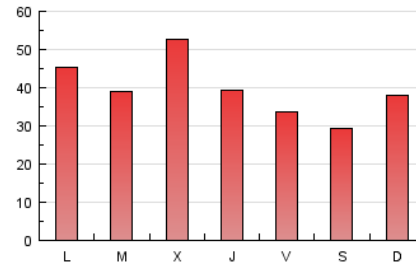

2. Secciones (Nacional)

	PAGINAS	%
HOME	39.310	33.19 %
RESTO	79.135	66.81 %

3. Por día del mes (Nacional)

Día	N. únicos	Visitas	Páginas	Día	N. únicos	Visitas	Páginas	Día	N. únicos	Visitas	Páginas
1	1.201	1.484	4.426	11	1.279	1.574	4.009	21	2.480	2.904	4.705
2	1.536	1.784	4.105	12	2.568	3.062	6.843	22	1.677	1.969	3.494
3	1.193	1.439	3.128	13	2.313	2.755	4.898	23	1.154	1.371	2.516
4	1.124	1.367	3.139	14	5.912	6.398	8.864	24	870	1.028	1.987
5	1.132	1.371	3.587	15	2.594	2.886	4.558	25	1.416	1.745	4.028
6	1.319	1.617	4.099	16	1.497	1.740	3.253	26	1.338	1.633	4.040
7	1.250	1.558	4.010	17	1.222	1.539	2.955	27	1.480	1.754	3.397
8	1.094	1.356	3.571	18	1.613	1.977	3.963	28	1.509	1.790	3.554
9	1.545	1.872	4.408	19	1.510	1.795	3.727	29	1.470	1.720	3.649
10	1.296	1.607	3.715	20	1.433	1.667	3.215	30	1.066	1.271	2.602

4. Gráficas (Nacional)

4.1 Por día de la semana (promedio)

N. únicos / Visitas (x 100)

Páginas (x 100)

4.2 Por franja horaria (promedio)

Visitas (x 1000)

Páginas (x 1000)

4.3 Por meses