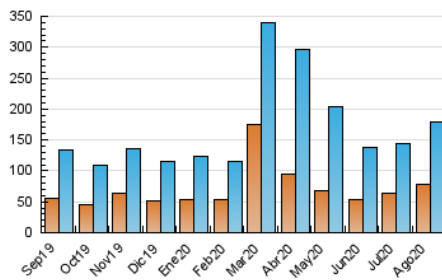

4.3 Por meses

N. únicos / Visitas (x 1000)