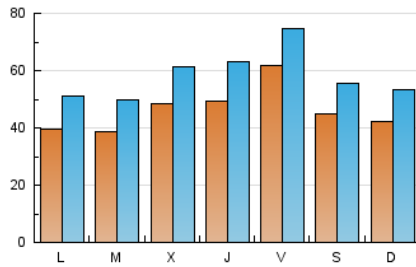

4. Gráficas (Nacional)

4.1 Por día de la semana (promedio)

N. únicos / Visitas (x 100)