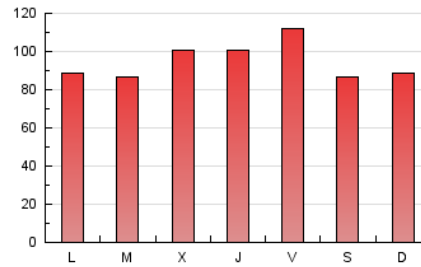

Páginas (x 100)