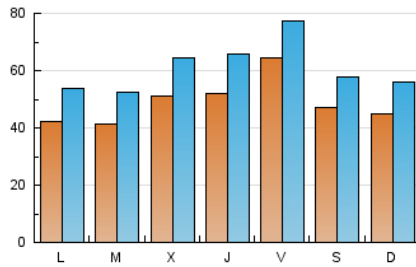

2. Secciones (Nacional e Internacional)

| | PAGINAS | % |
|--------------|---------|---------|
| HOME | 76.251 | 25.25 % |
| RESTO | 225.786 | 74.75 % |

3. Por día del mes (Nacional e Internacional)

| Día | N. únicos | Visitas | Páginas | Día | N. únicos | Visitas | Páginas | Día | N. únicos | Visitas | Páginas |
|-----|-----------|---------|---------|-----|-----------|---------|---------|-----|-----------|---------|---------|
| 1 | 4.215 | 5.178 | 7.775 | 11 | 3.953 | 5.059 | 8.261 | 21 | 3.126 | 3.999 | 6.602 |
| 2 | 4.323 | 5.269 | 8.065 | 12 | 5.346 | 6.905 | 11.168 | 22 | 3.080 | 3.913 | 6.439 |
| 3 | 3.538 | 4.374 | 7.093 | 13 | 4.159 | 5.311 | 8.520 | 23 | 3.888 | 5.002 | 8.261 |
| 4 | 3.706 | 4.638 | 8.081 | 14 | 5.220 | 6.328 | 9.552 | 24 | 4.214 | 5.592 | 10.287 |
| 5 | 7.296 | 8.989 | 14.422 | 15 | 5.301 | 6.429 | 9.925 | 25 | 4.600 | 5.868 | 10.526 |
| 6 | 9.363 | 11.645 | 17.572 | 16 | 4.601 | 5.709 | 9.097 | 26 | 4.323 | 5.526 | 9.079 |
| 7 | 13.606 | 15.828 | 21.402 | 17 | 3.771 | 4.902 | 8.419 | 27 | 4.235 | 5.443 | 8.795 |
| 8 | 7.318 | 8.766 | 12.929 | 18 | 4.192 | 5.365 | 8.886 | 28 | 3.777 | 4.782 | 8.501 |
| 9 | 4.749 | 6.103 | 10.883 | 19 | 3.403 | 4.319 | 7.111 | 29 | 3.671 | 4.632 | 7.925 |
| 10 | 4.392 | 5.748 | 10.388 | 20 | 2.982 | 3.853 | 6.687 | 30 | 4.910 | 5.973 | 9.598 |
| | | | | | | | | 31 | 5.278 | 6.263 | 9.788 |

4. Gráficas (Nacional e Internacional)

4.1 Por día de la semana (promedio)

N. únicos / Visitas (x 100)

Páginas (x 100)

4.2 Por franja horaria (promedio)

Visitas (x 1000)

Páginas (x 1000)

4.3 Por meses