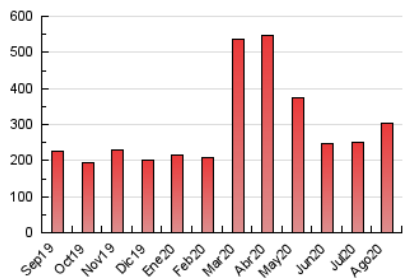

Páginas (x 1000)