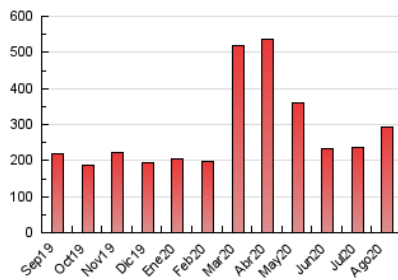

Páginas (x 1000)