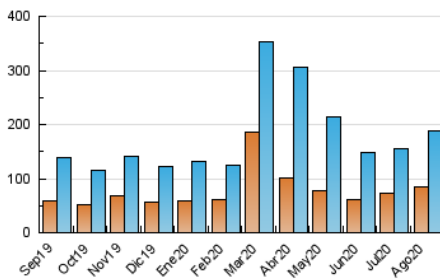

4.3 Por meses

N. únicos / Visitas (x 1000)